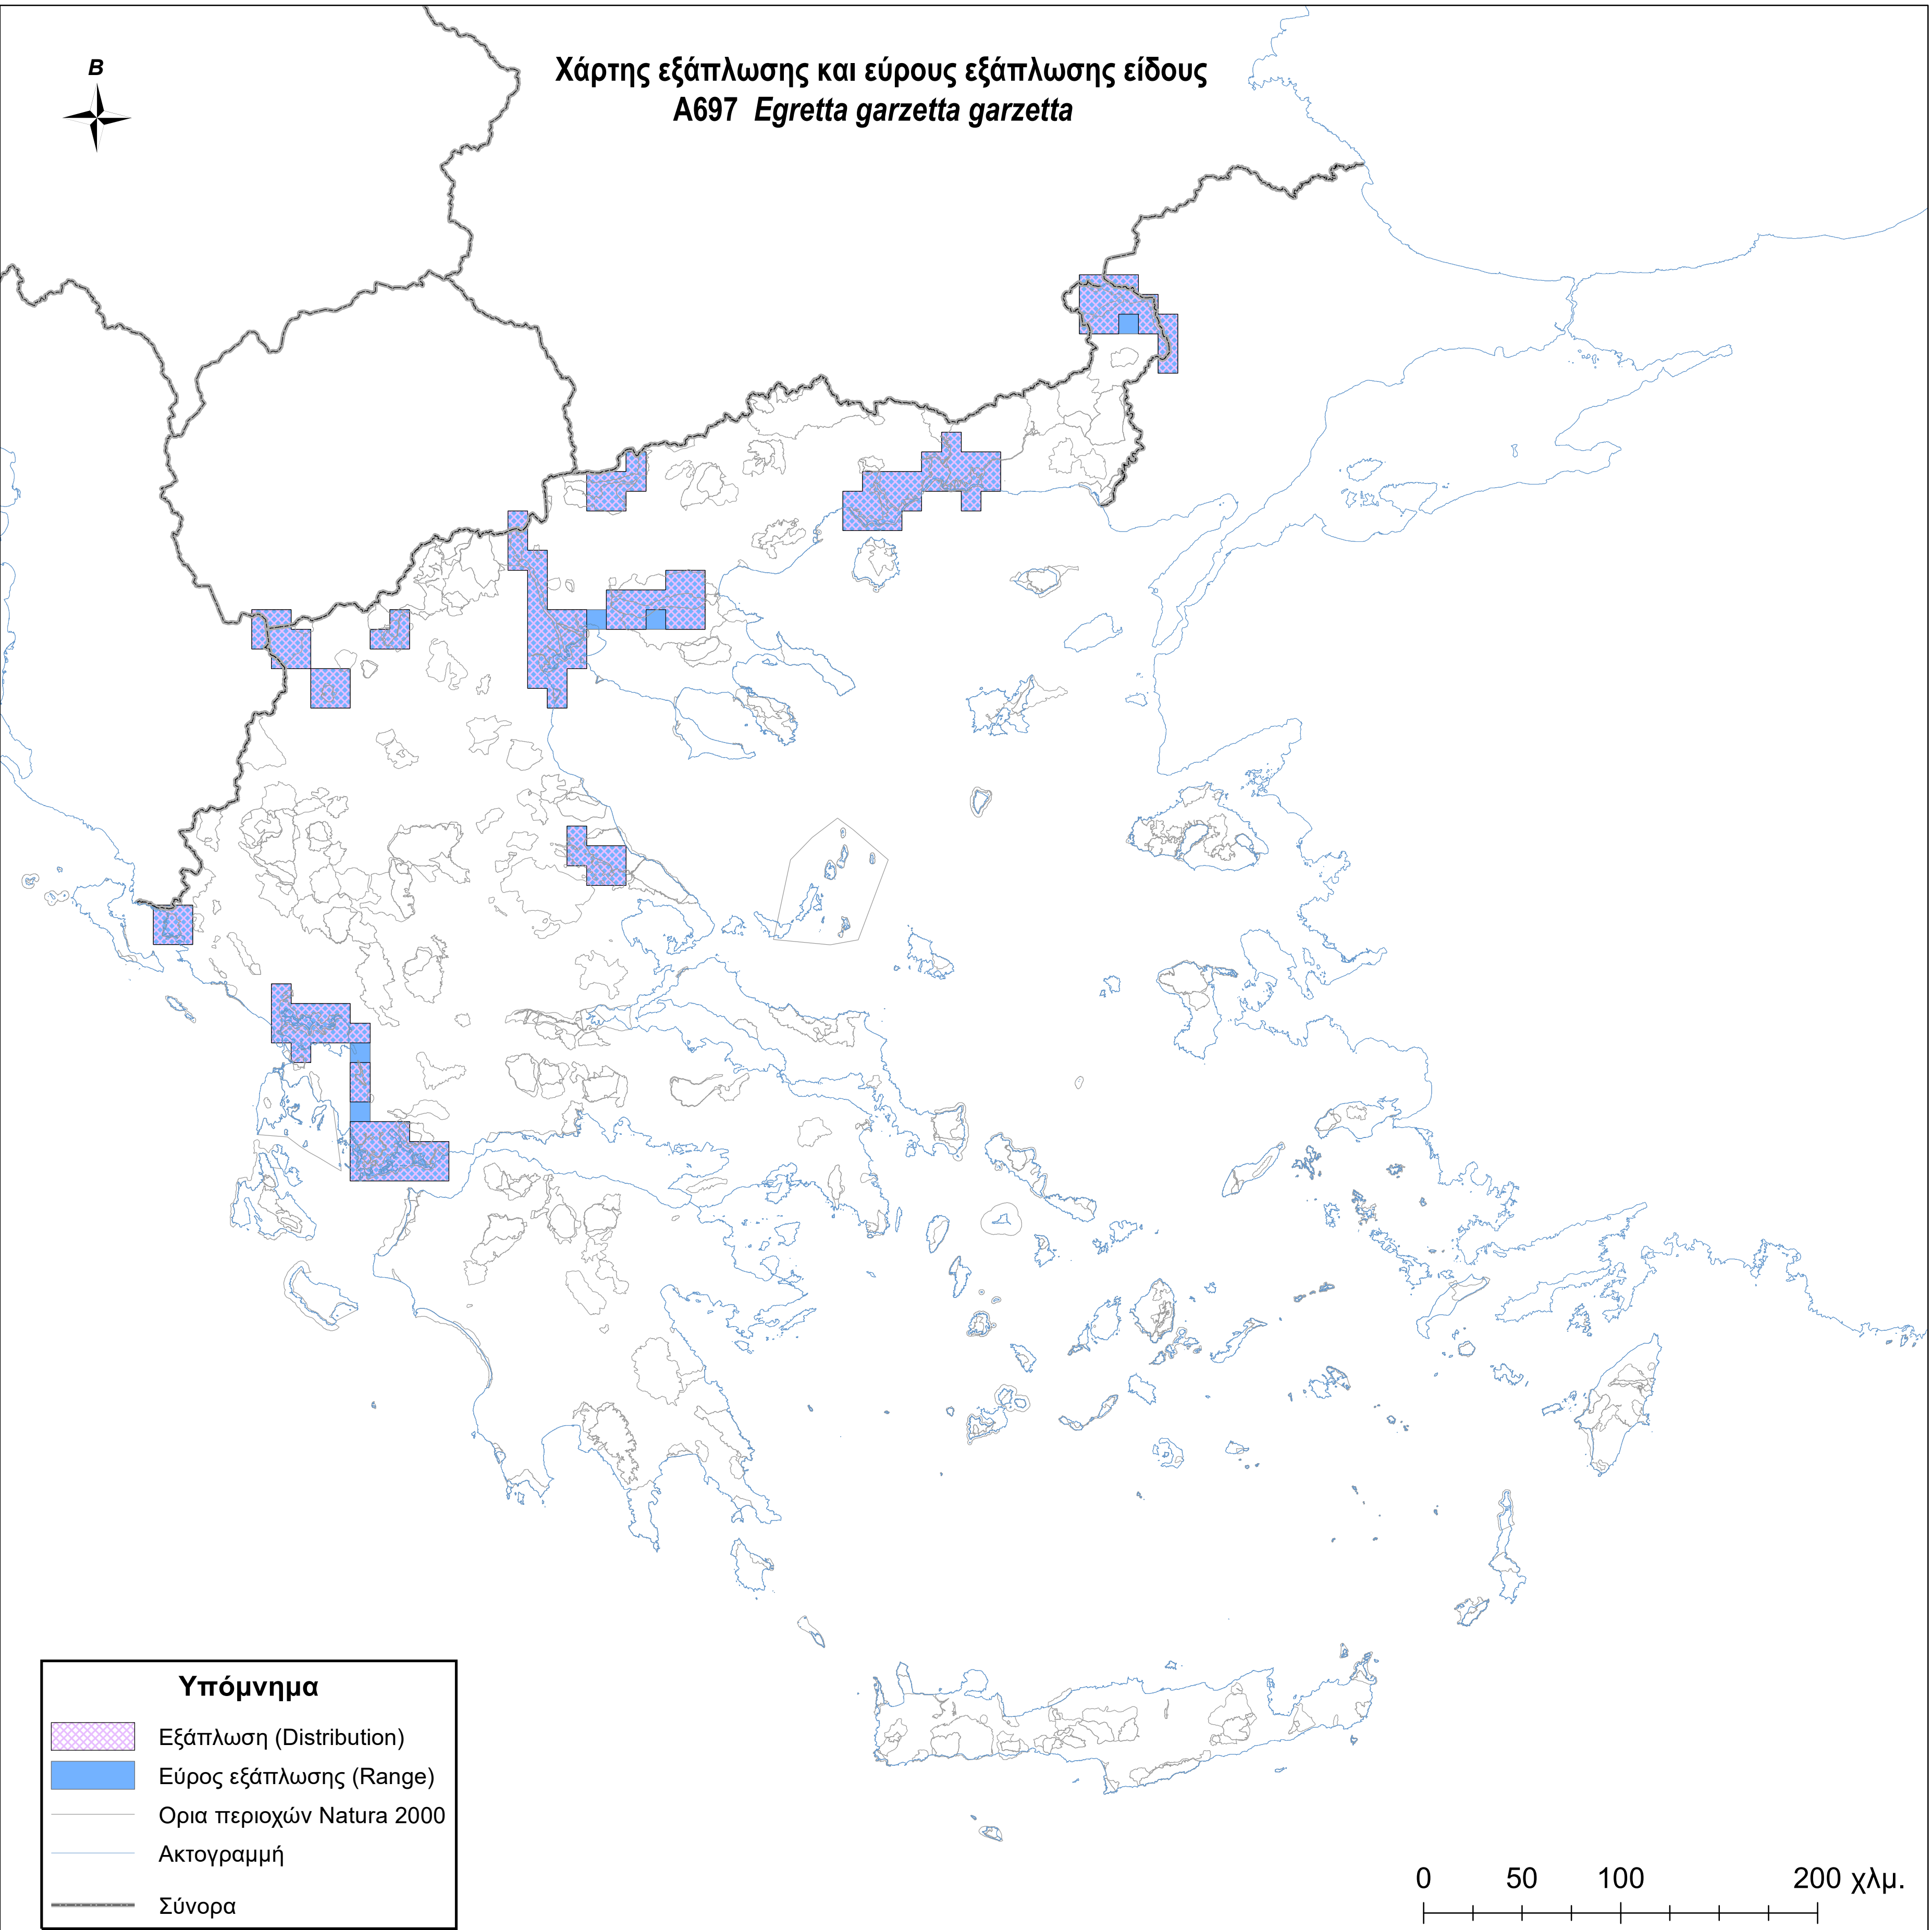

Χάρτης εξάπλωσης και εύρους εξάπλωσης είδους
A697 *Egretta garzetta garzetta*

Υπόμνημα

-  Εξάπλωση (Distribution)
-  Εύρος εξάπλωσης (Range)
-  Ορια περιοχών Natura 2000
-  Ακτογραμμή
-  Σύνορα