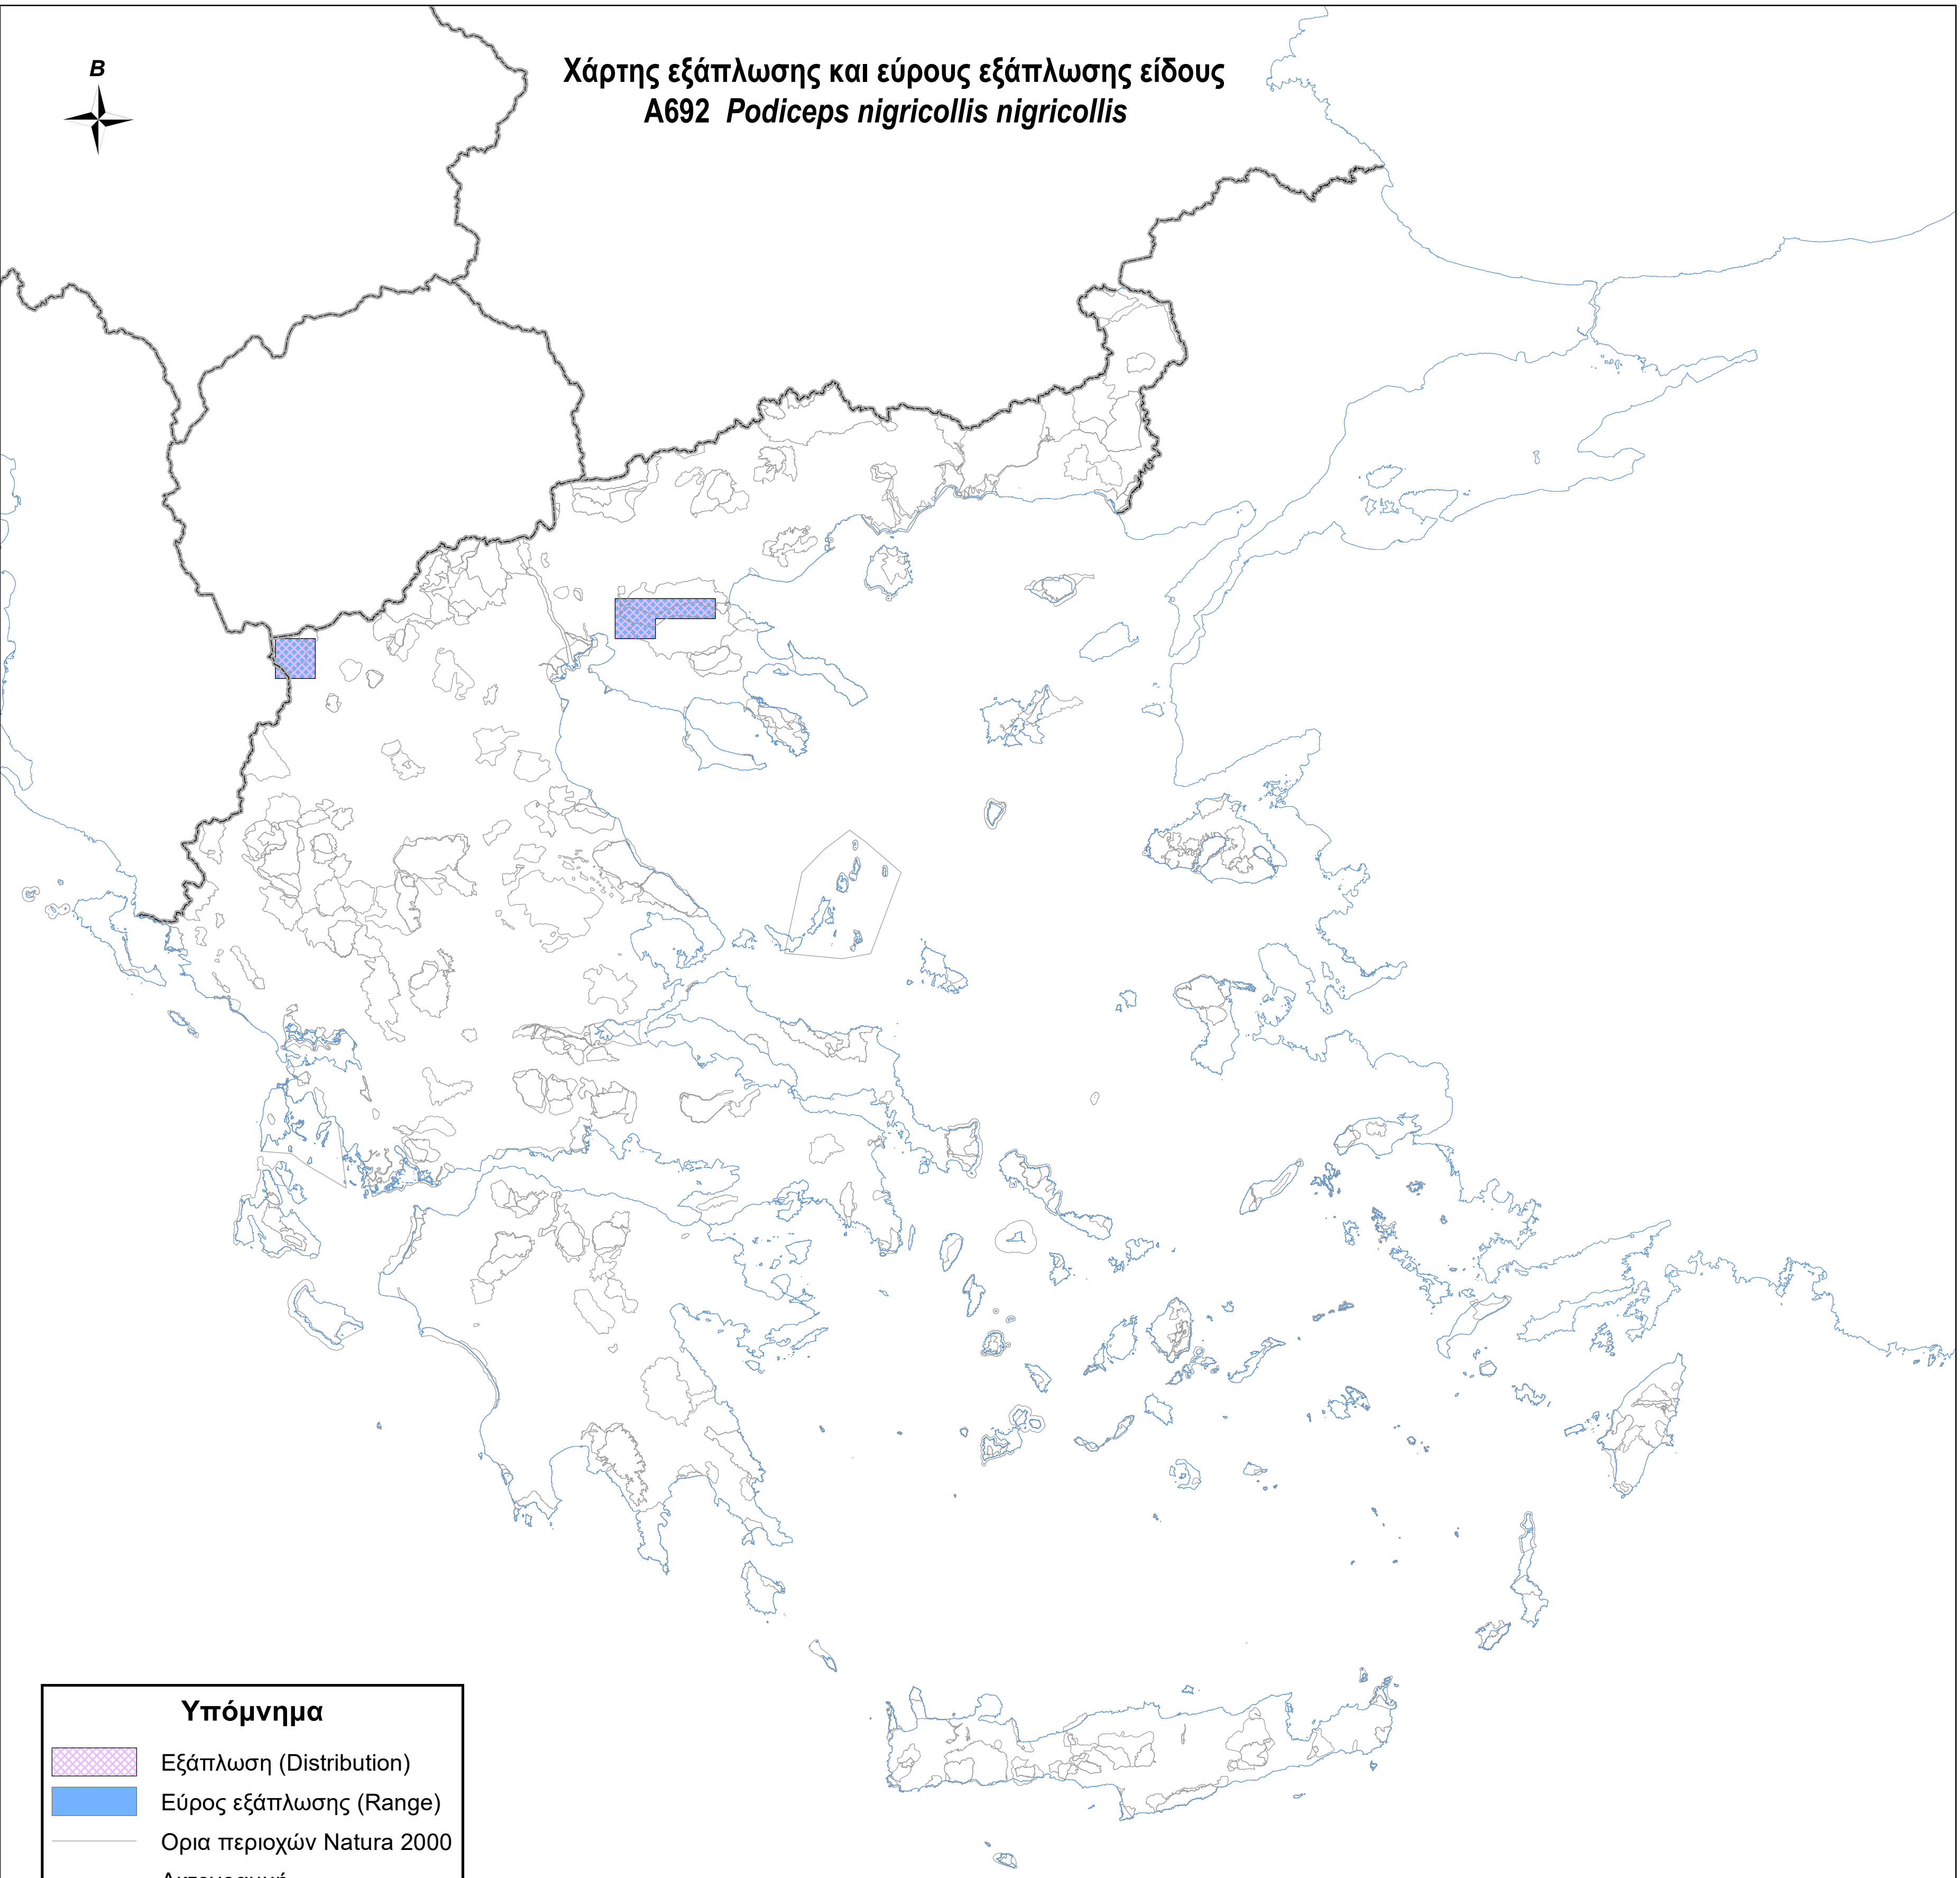

Χάρτης εξάπλωσης και εύρους εξάπλωσης είδους
A692 *Podiceps nigricollis nigricollis*

Υπόμνημα

-  Εξάπλωση (Distribution)
-  Εύρος εξάπλωσης (Range)
-  Ορια περιοχών Natura 2000
-  Ακτογραμμή
-  Σύνορα