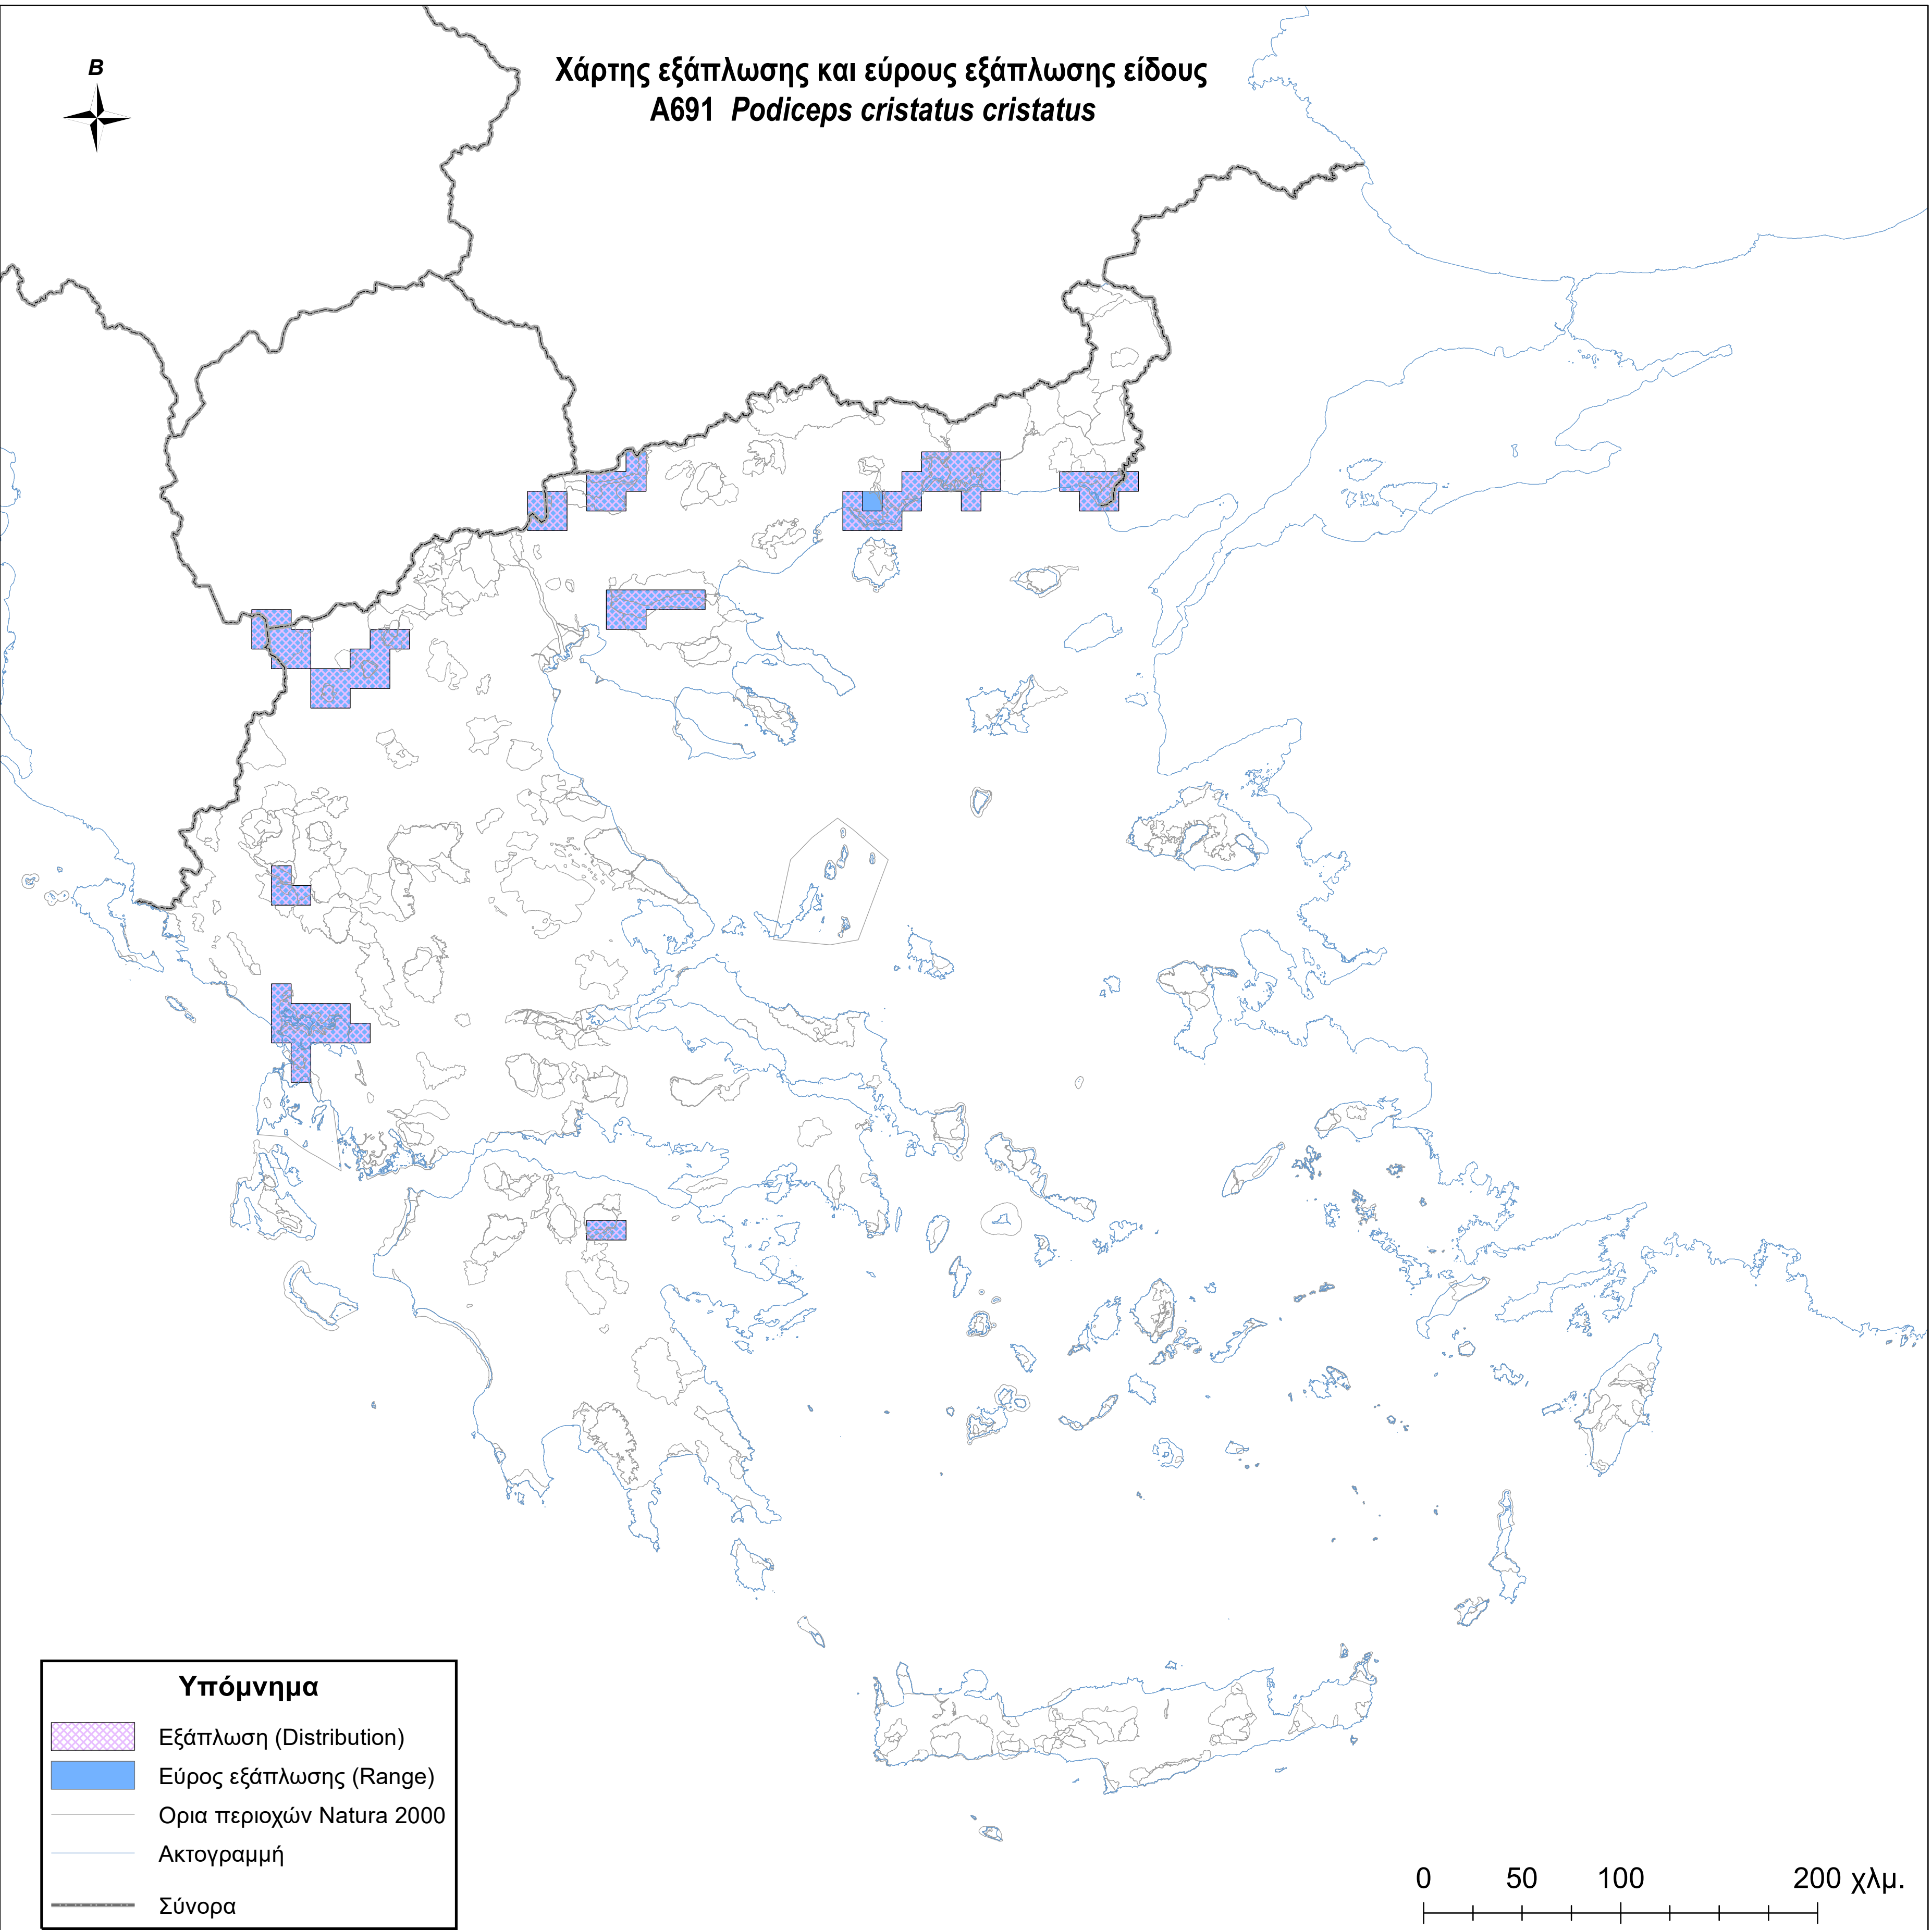

Χάρτης εξάπλωσης και εύρους εξάπλωσης είδους  
A691 *Podiceps cristatus cristatus*

**Υπόμνημα**

-  Εξάπλωση (Distribution)
-  Εύρος εξάπλωσης (Range)
-  Ορια περιοχών Natura 2000
-  Ακτογραμμή
-  Σύνορα