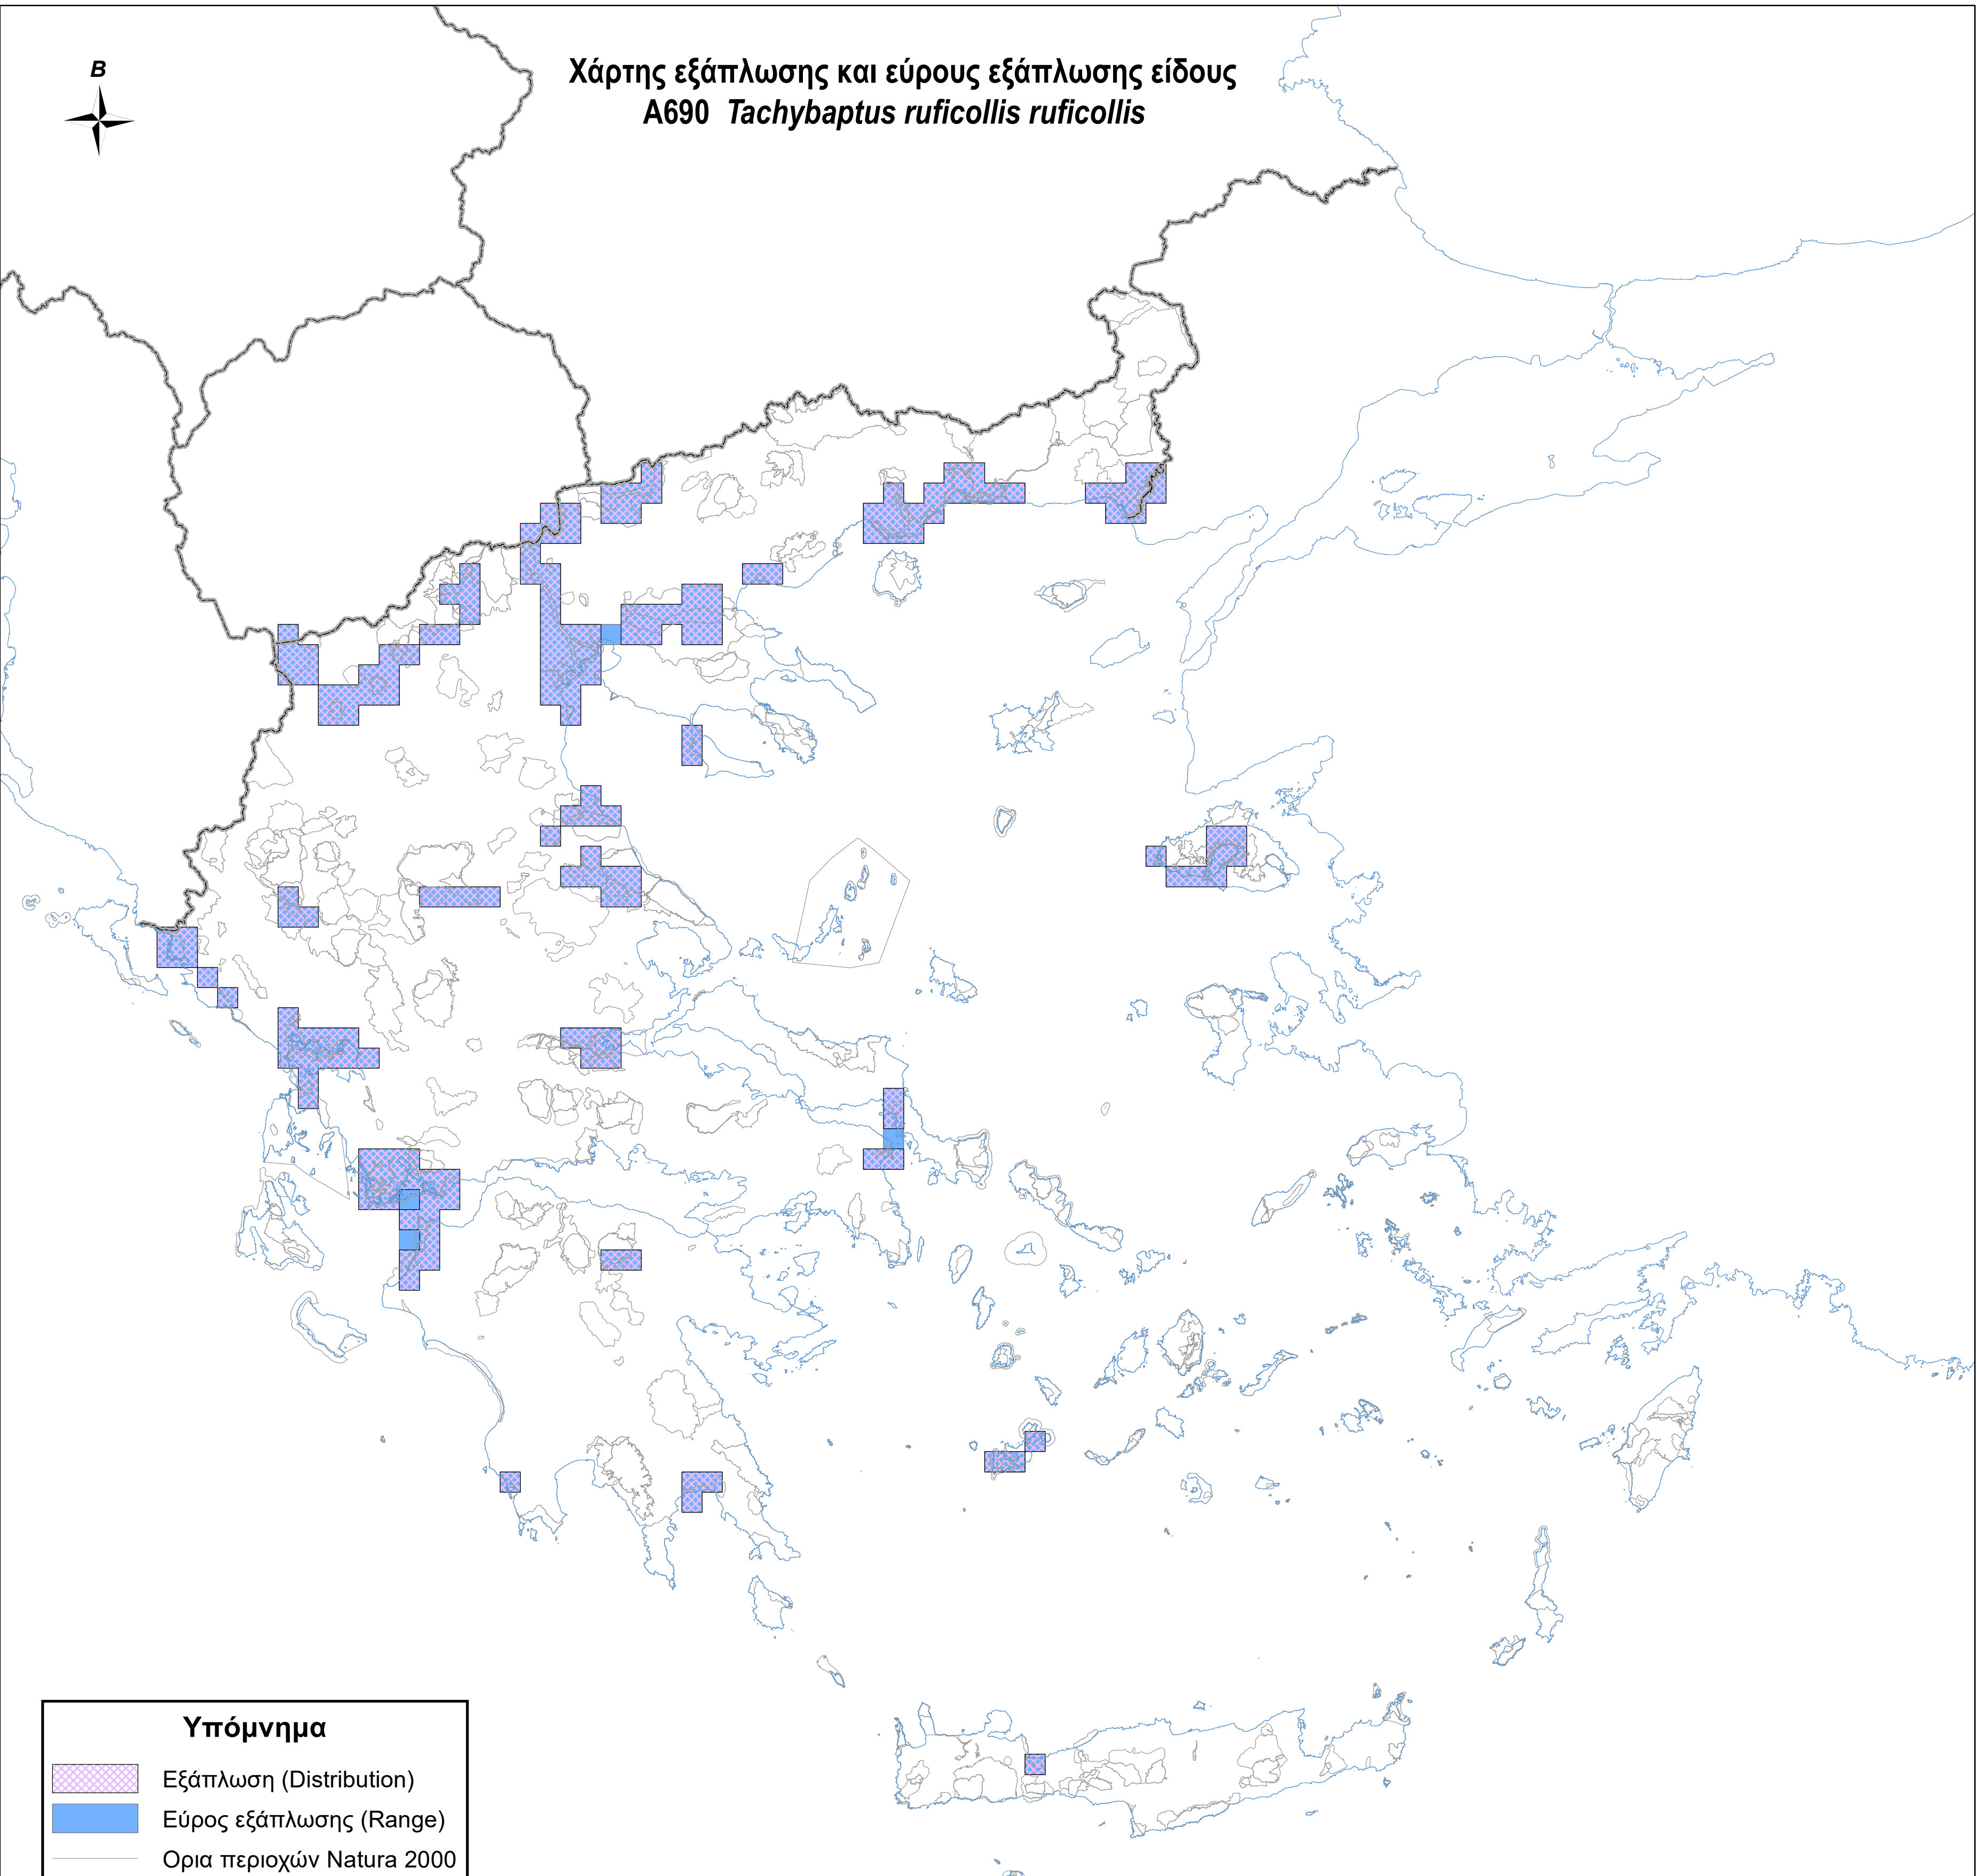

Χάρτης εξάπλωσης και εύρους εξάπλωσης είδους
A690 *Tachybaptus ruficollis ruficollis*

Υπόμνημα

-  Εξάπλωση (Distribution)
-  Εύρος εξάπλωσης (Range)
-  Ορια περιοχών Natura 2000
-  Ακτογραμμή
-  Σύνορα