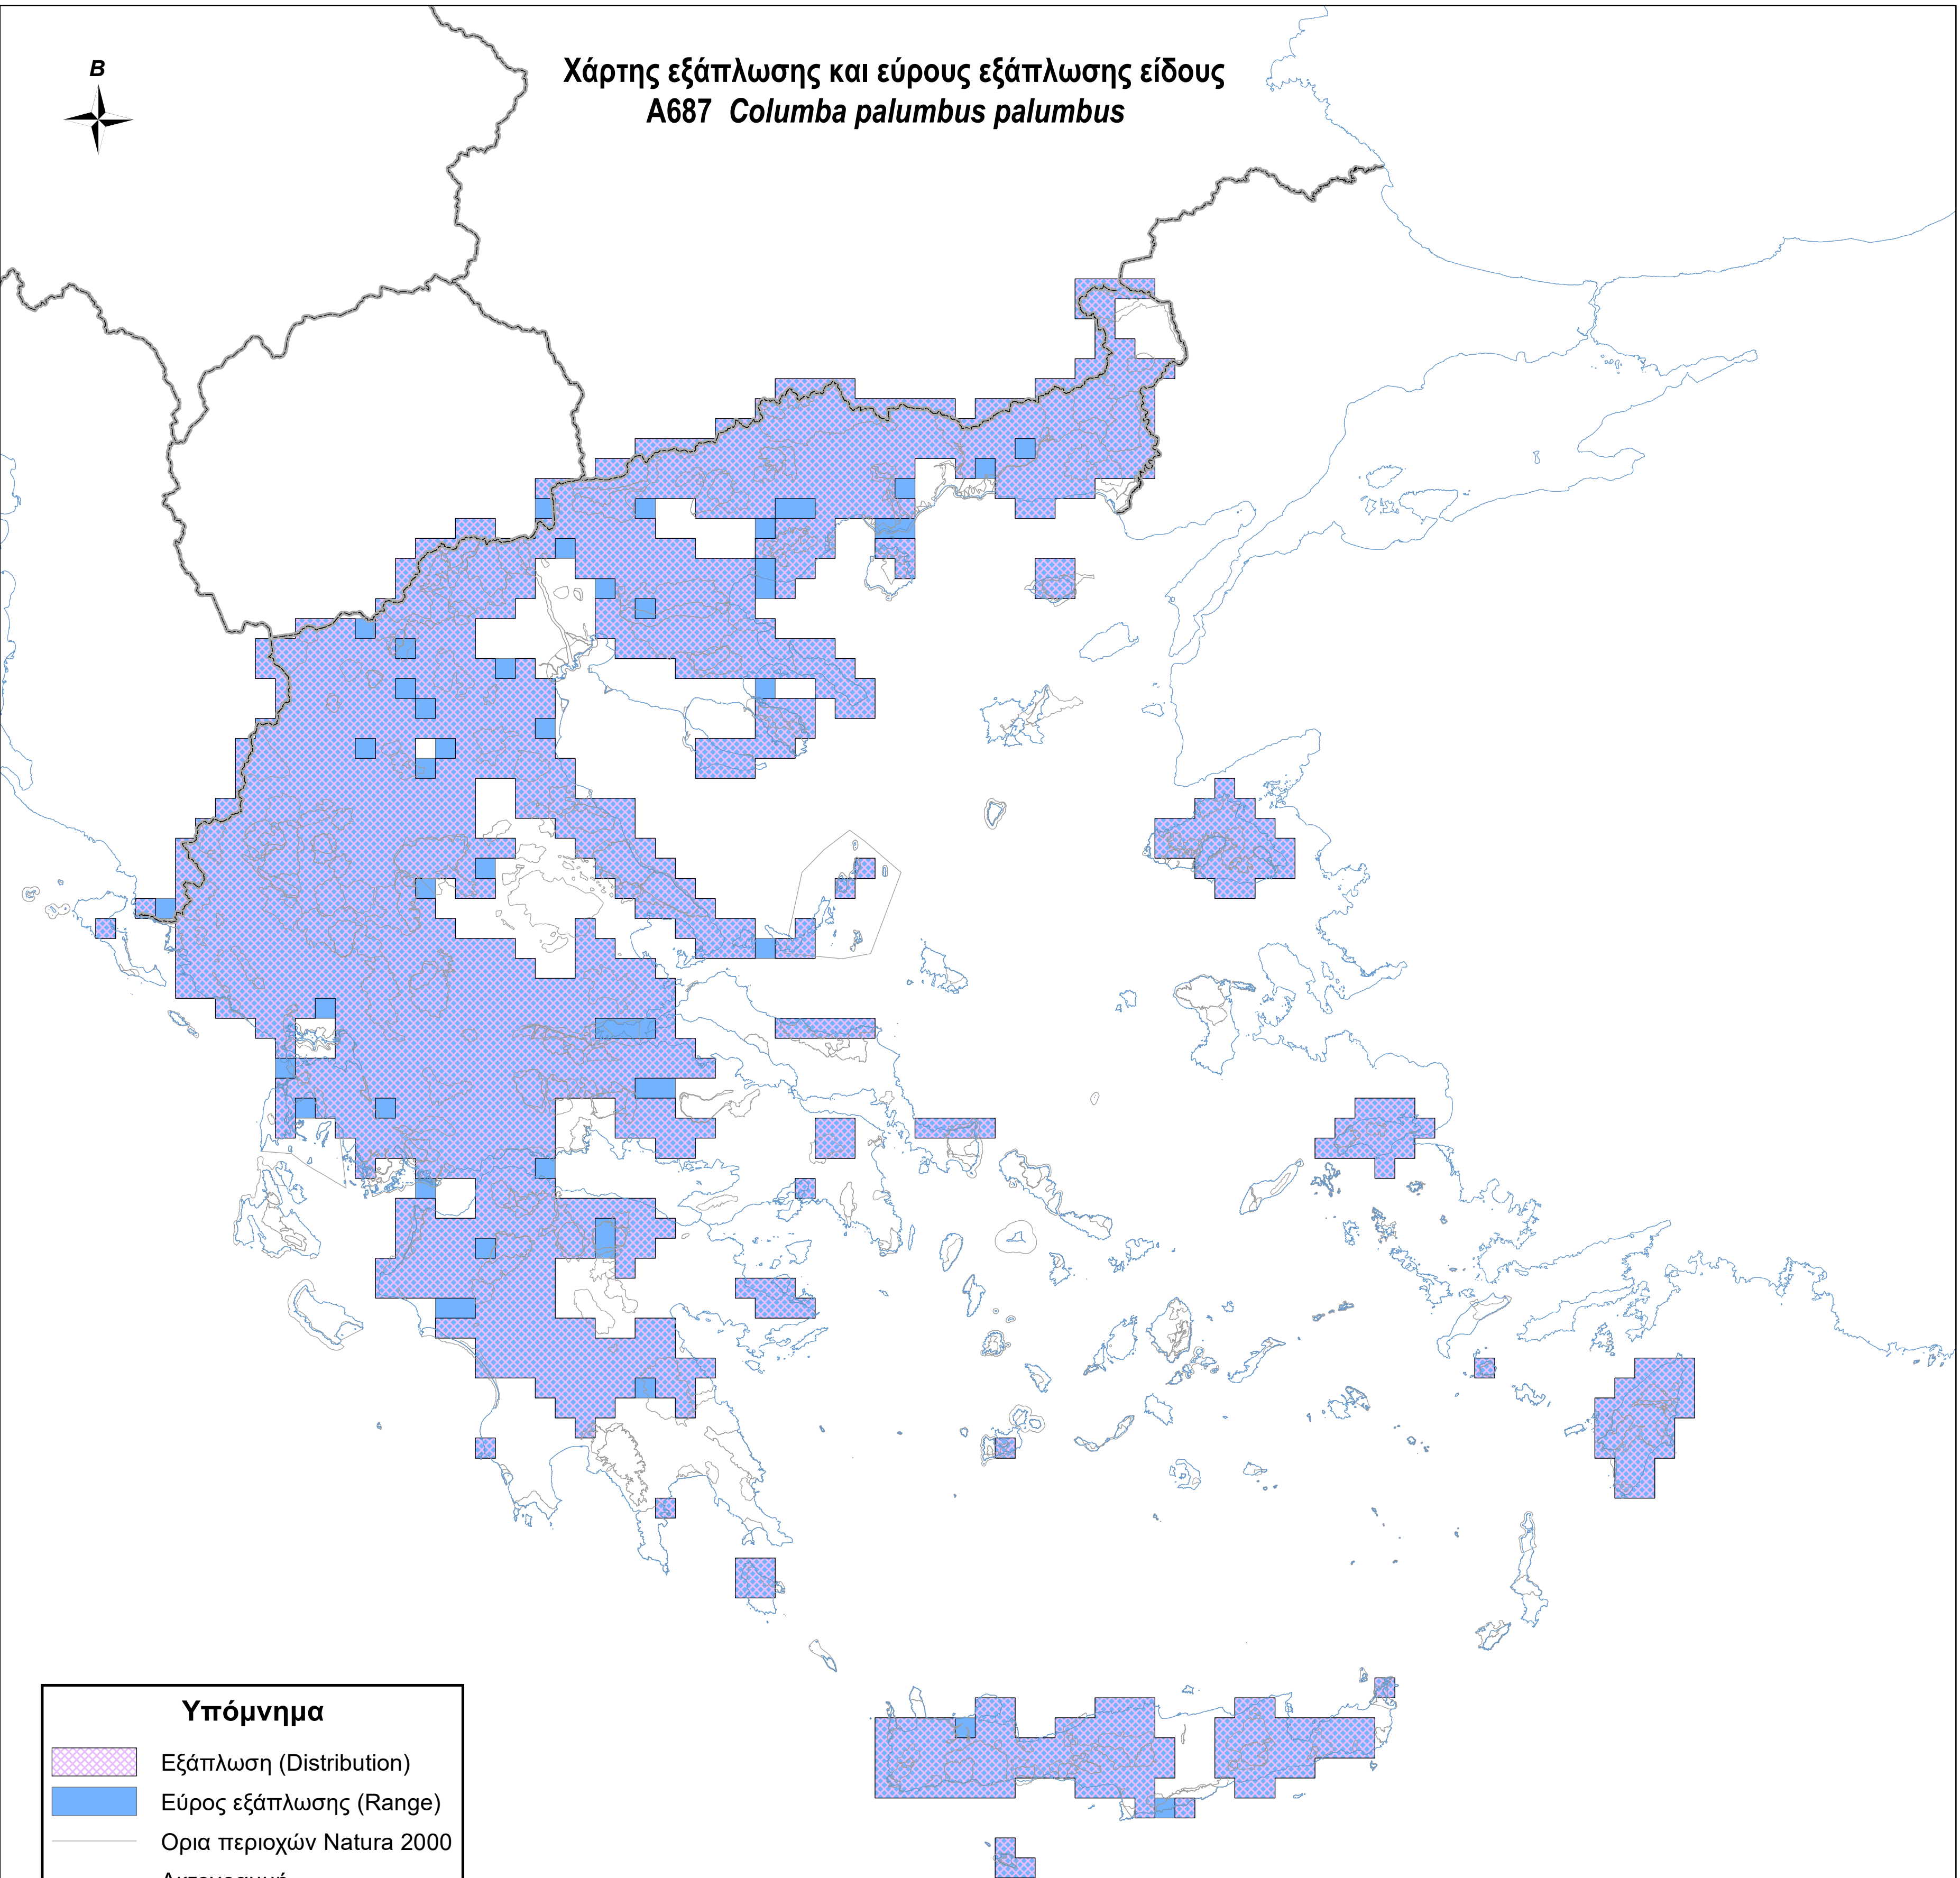

Χάρτης εξάπλωσης και εύρους εξάπλωσης είδους  
A687 *Columba palumbus palumbus*

**Υπόμνημα**

-  Εξάπλωση (Distribution)
-  Εύρος εξάπλωσης (Range)
-  Ορια περιοχών Natura 2000
-  Ακτογραμμή
-  Σύνορα