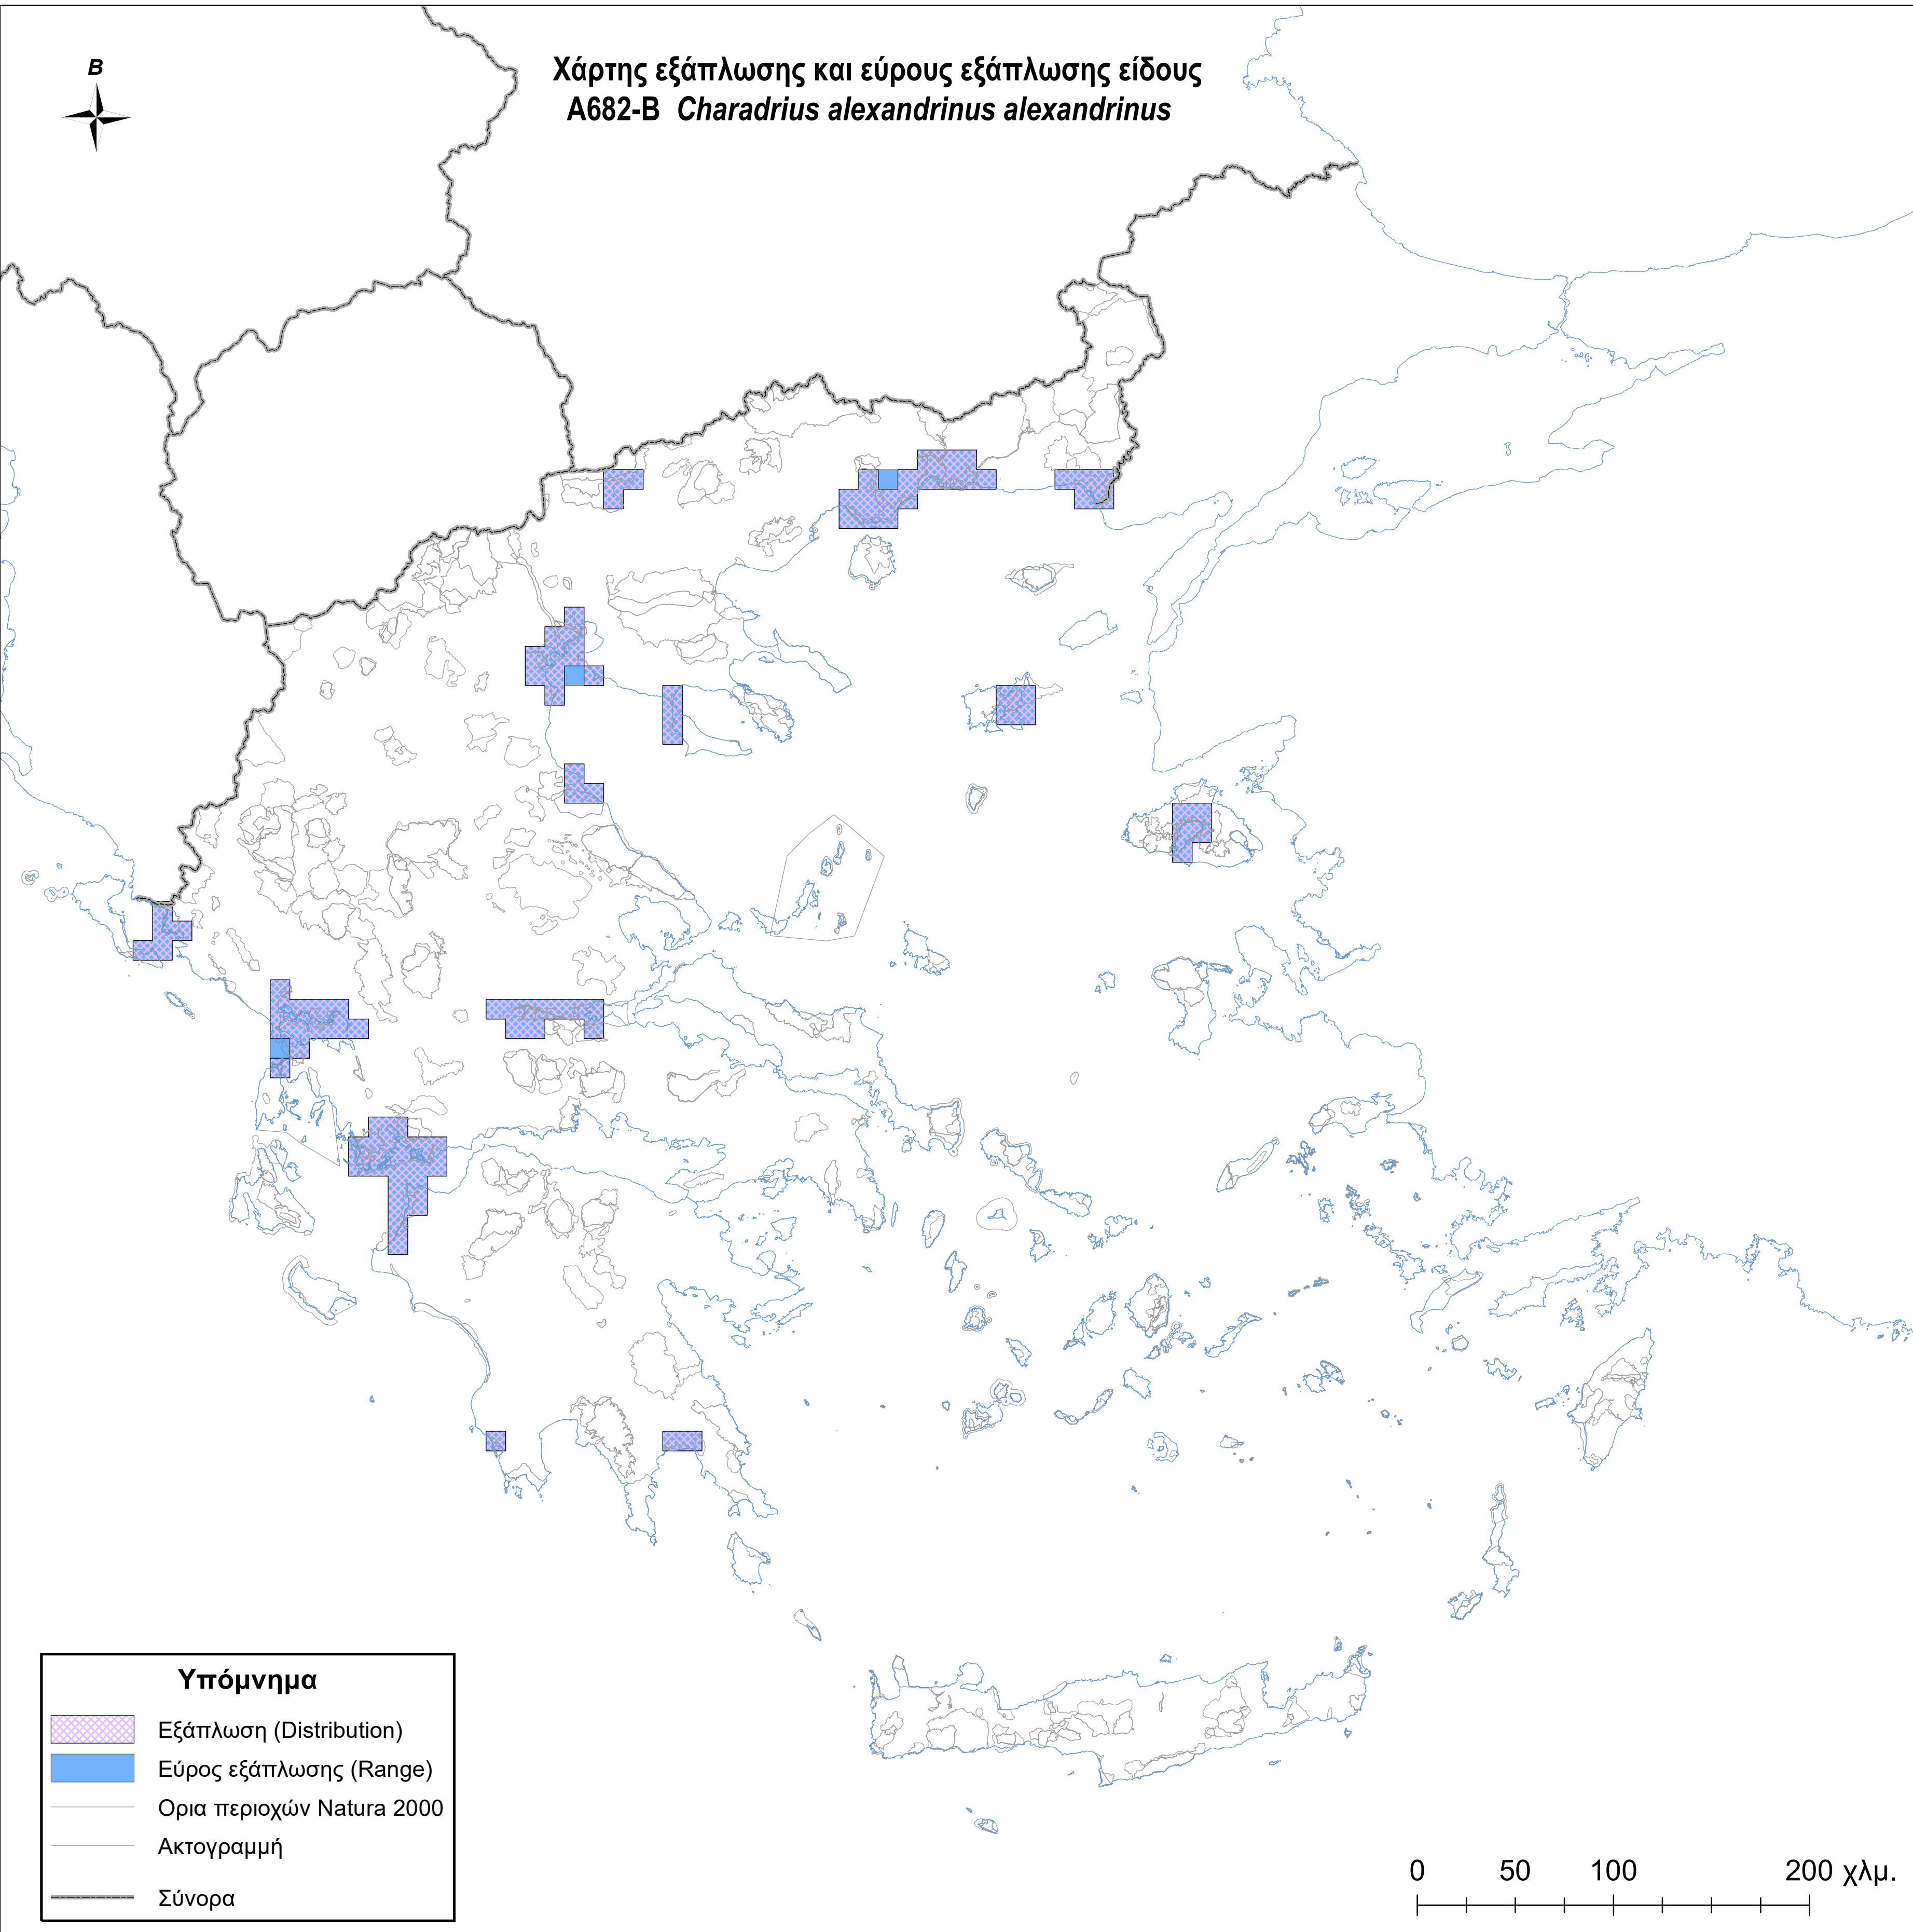

Χάρτης εξάπλωσης και εύρους εξάπλωσης είδους
A682-B *Charadrius alexandrinus alexandrinus*

Υπόμνημα

-  Εξάπλωση (Distribution)
-  Εύρος εξάπλωσης (Range)
-  Ορια περιοχών Natura 2000
-  Ακτογραμμή
-  Σύνορα