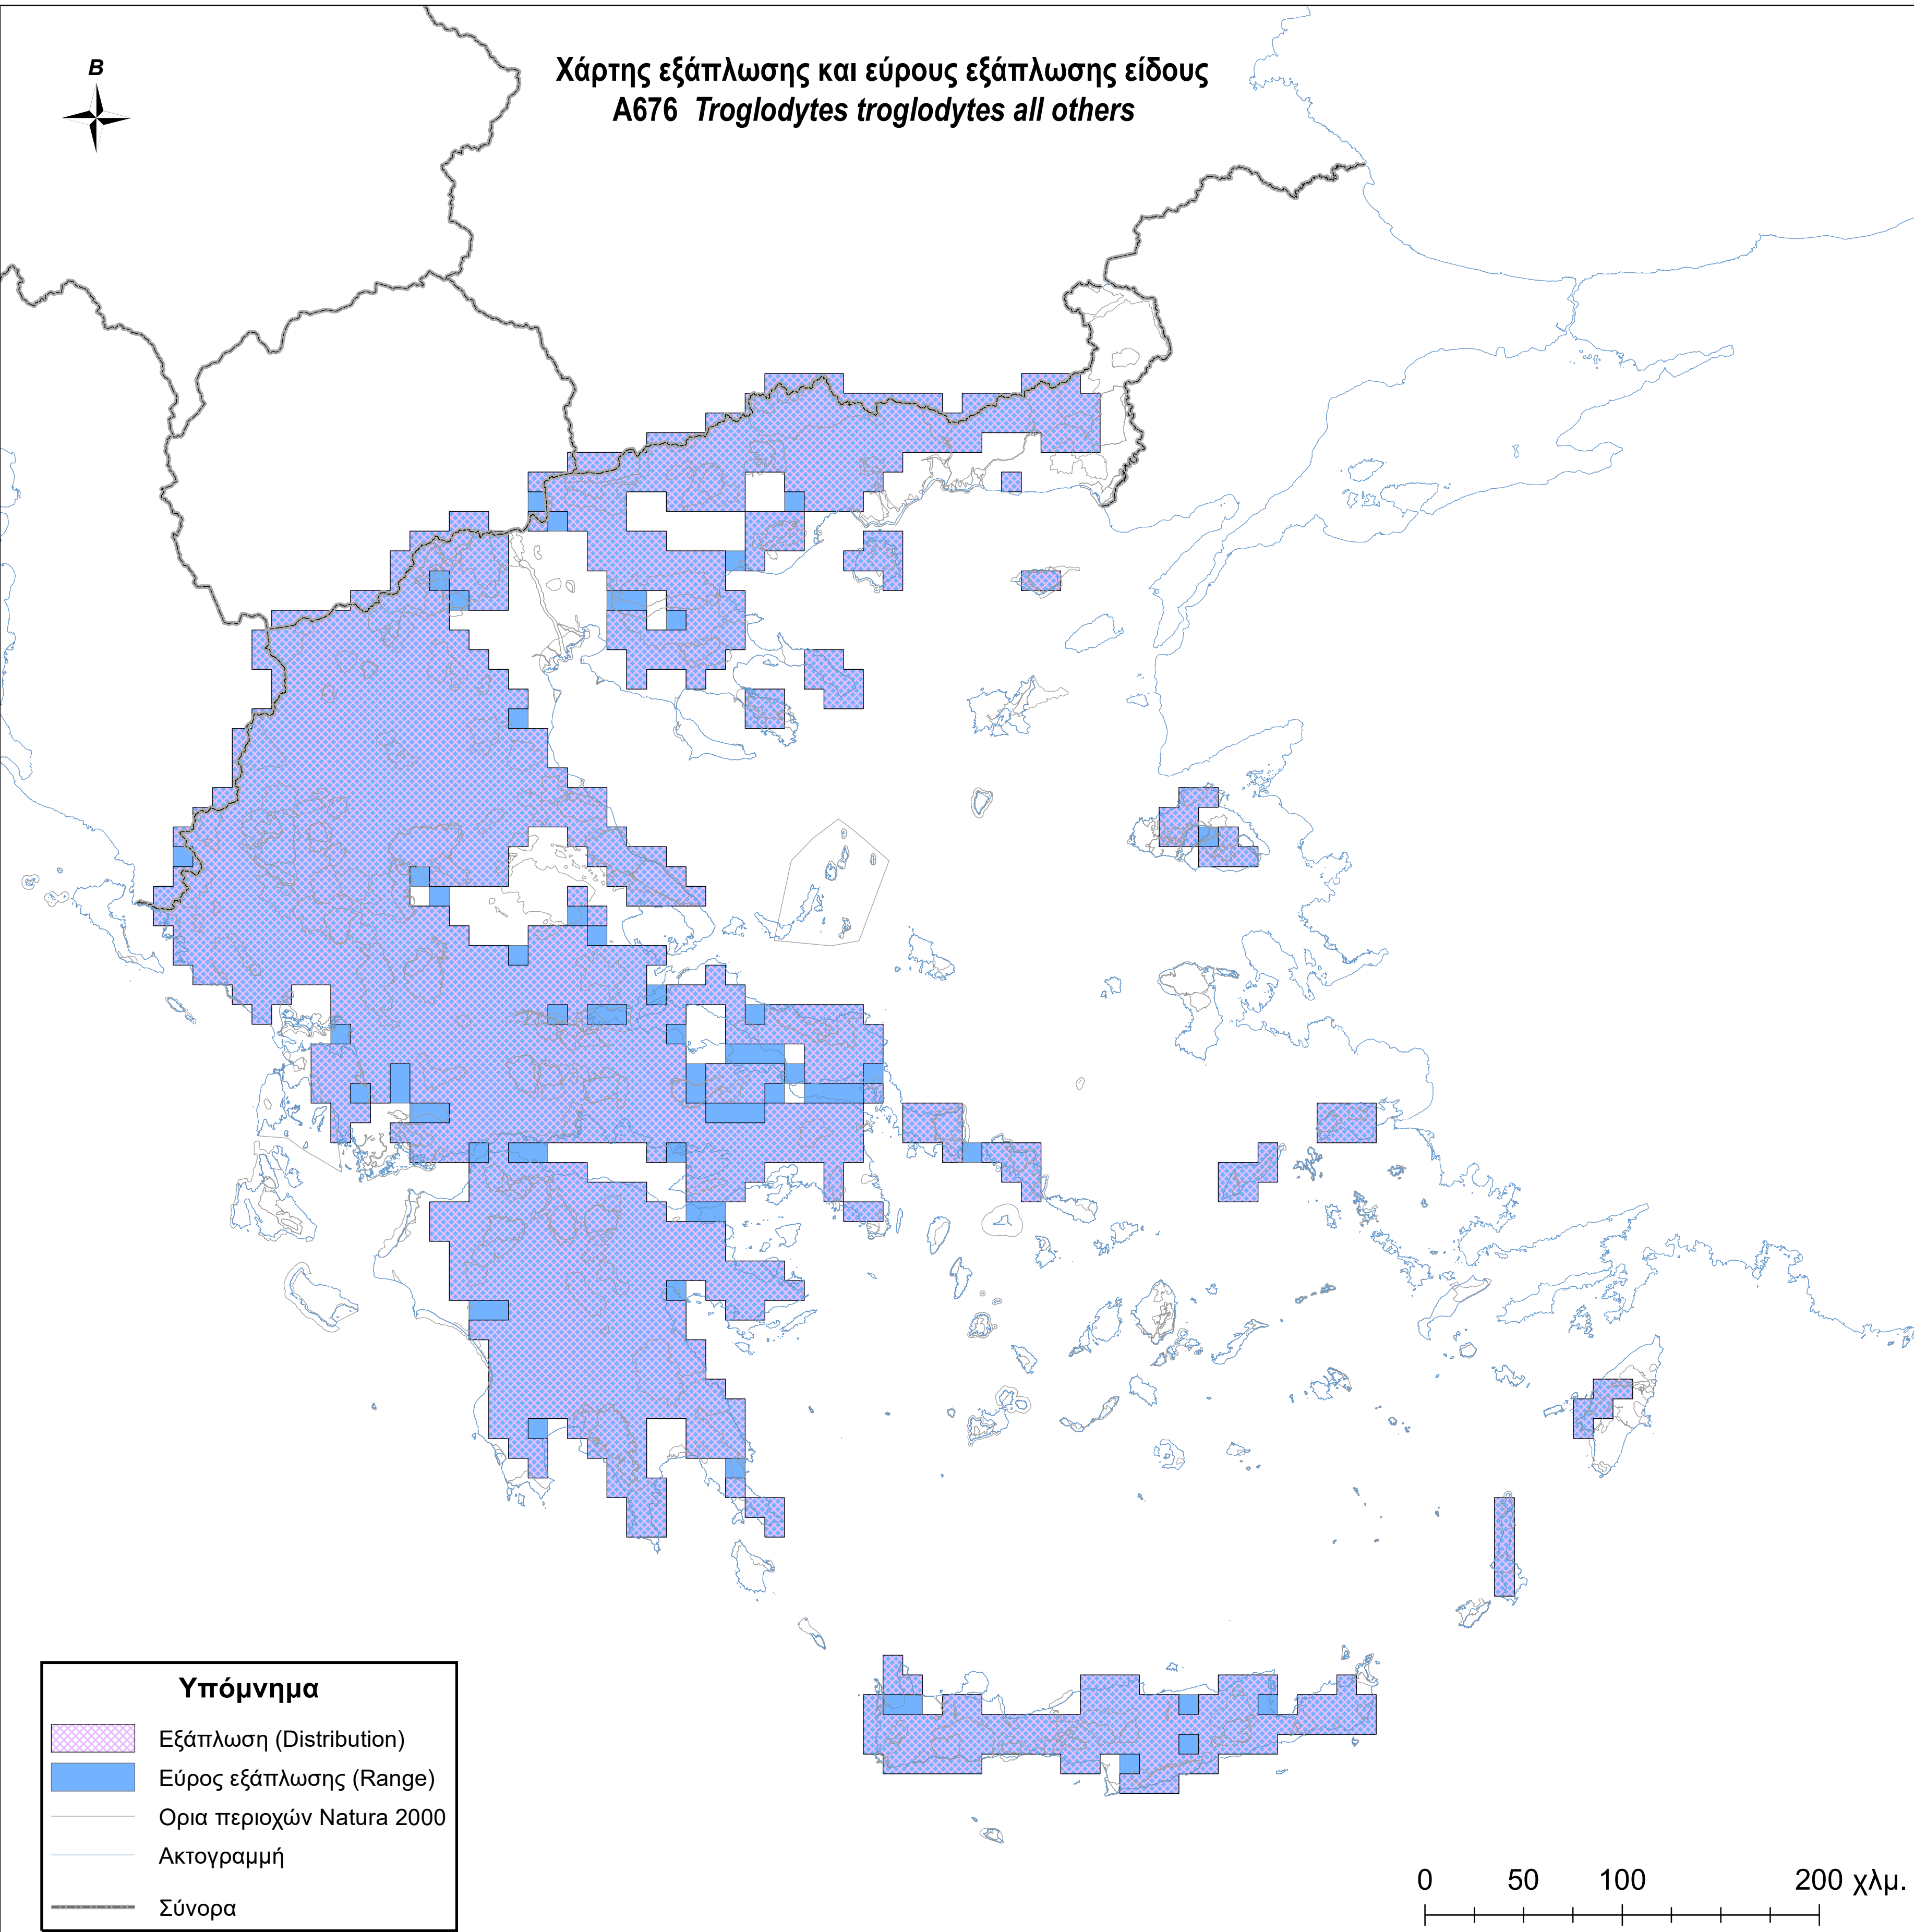

Χάρτης εξάπλωσης και εύρους εξάπλωσης είδους  
A676 *Troglodytes troglodytes* all others

**Υπόμνημα**

-  Εξάπλωση (Distribution)
-  Εύρος εξάπλωσης (Range)
-  Ορια περιοχών Natura 2000
-  Ακτογραμμή
-  Σύνορα