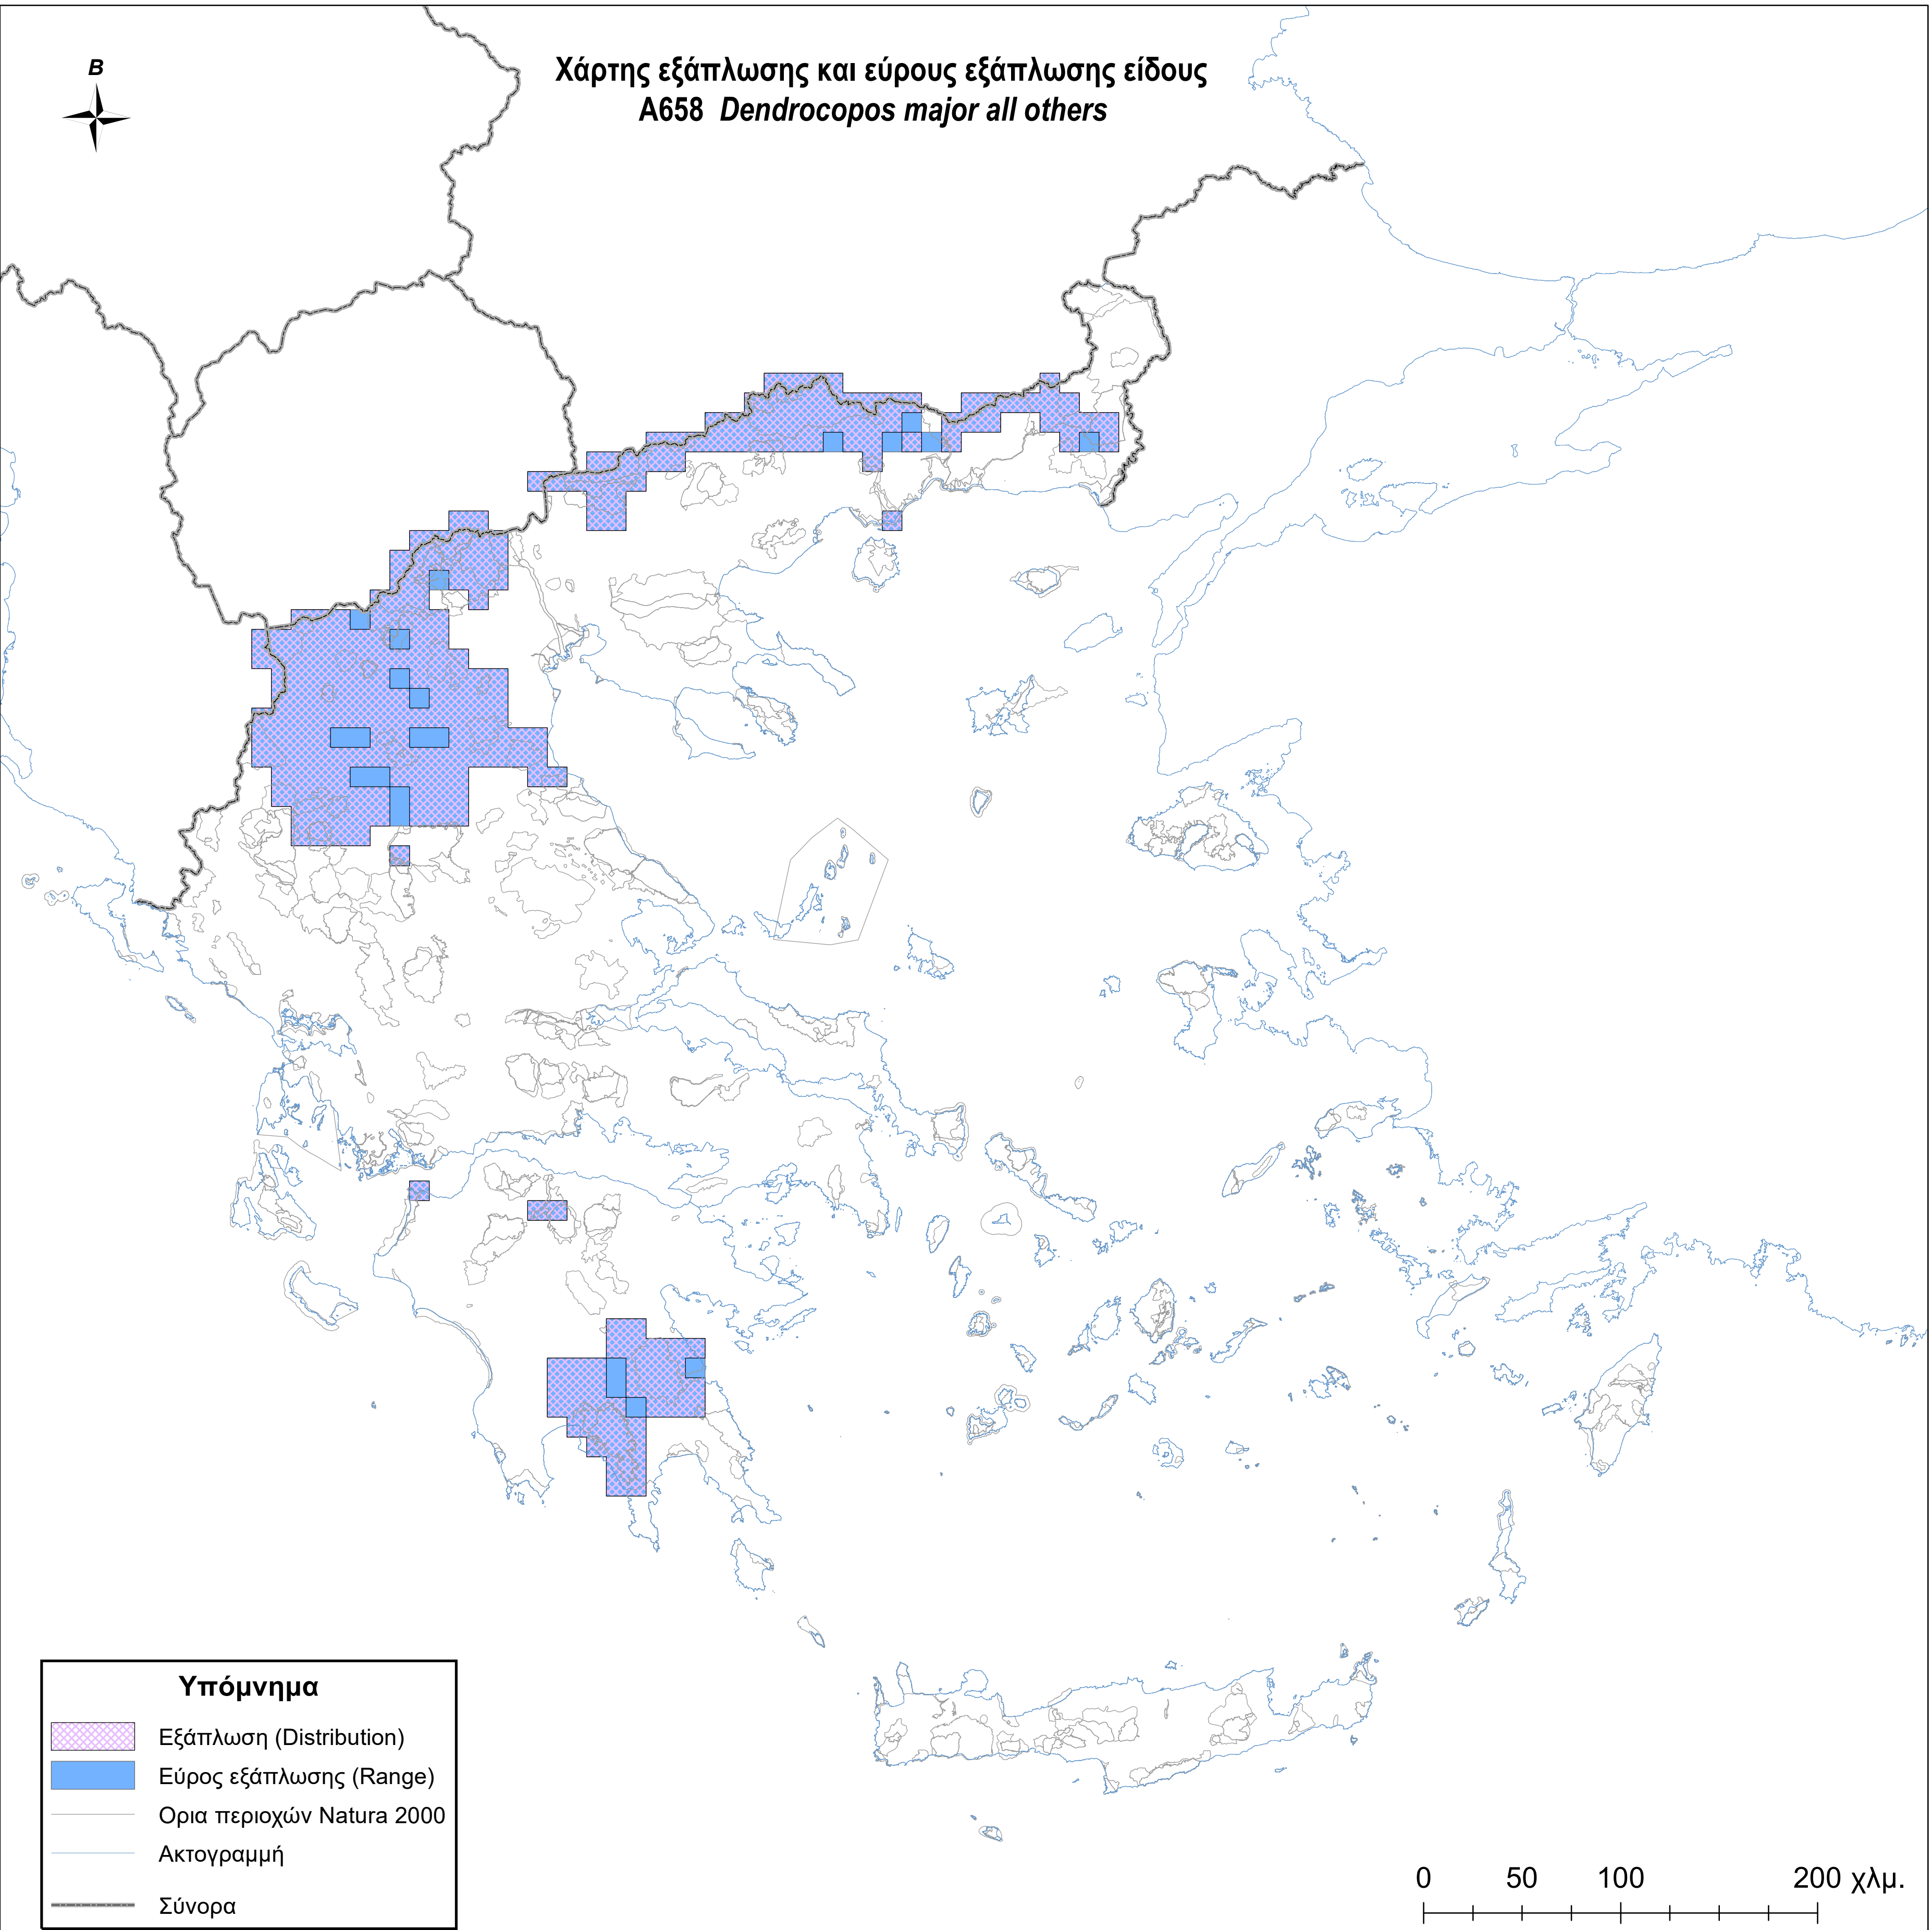

Χάρτης εξάπλωσης και εύρους εξάπλωσης είδους A658 *Dendrocopos major* all others

Υπόμνημα

-  Εξάπλωση (Distribution)
-  Εύρος εξάπλωσης (Range)
-  Ορια περιοχών Natura 2000
-  Ακτογραμμή
-  Σύνορα