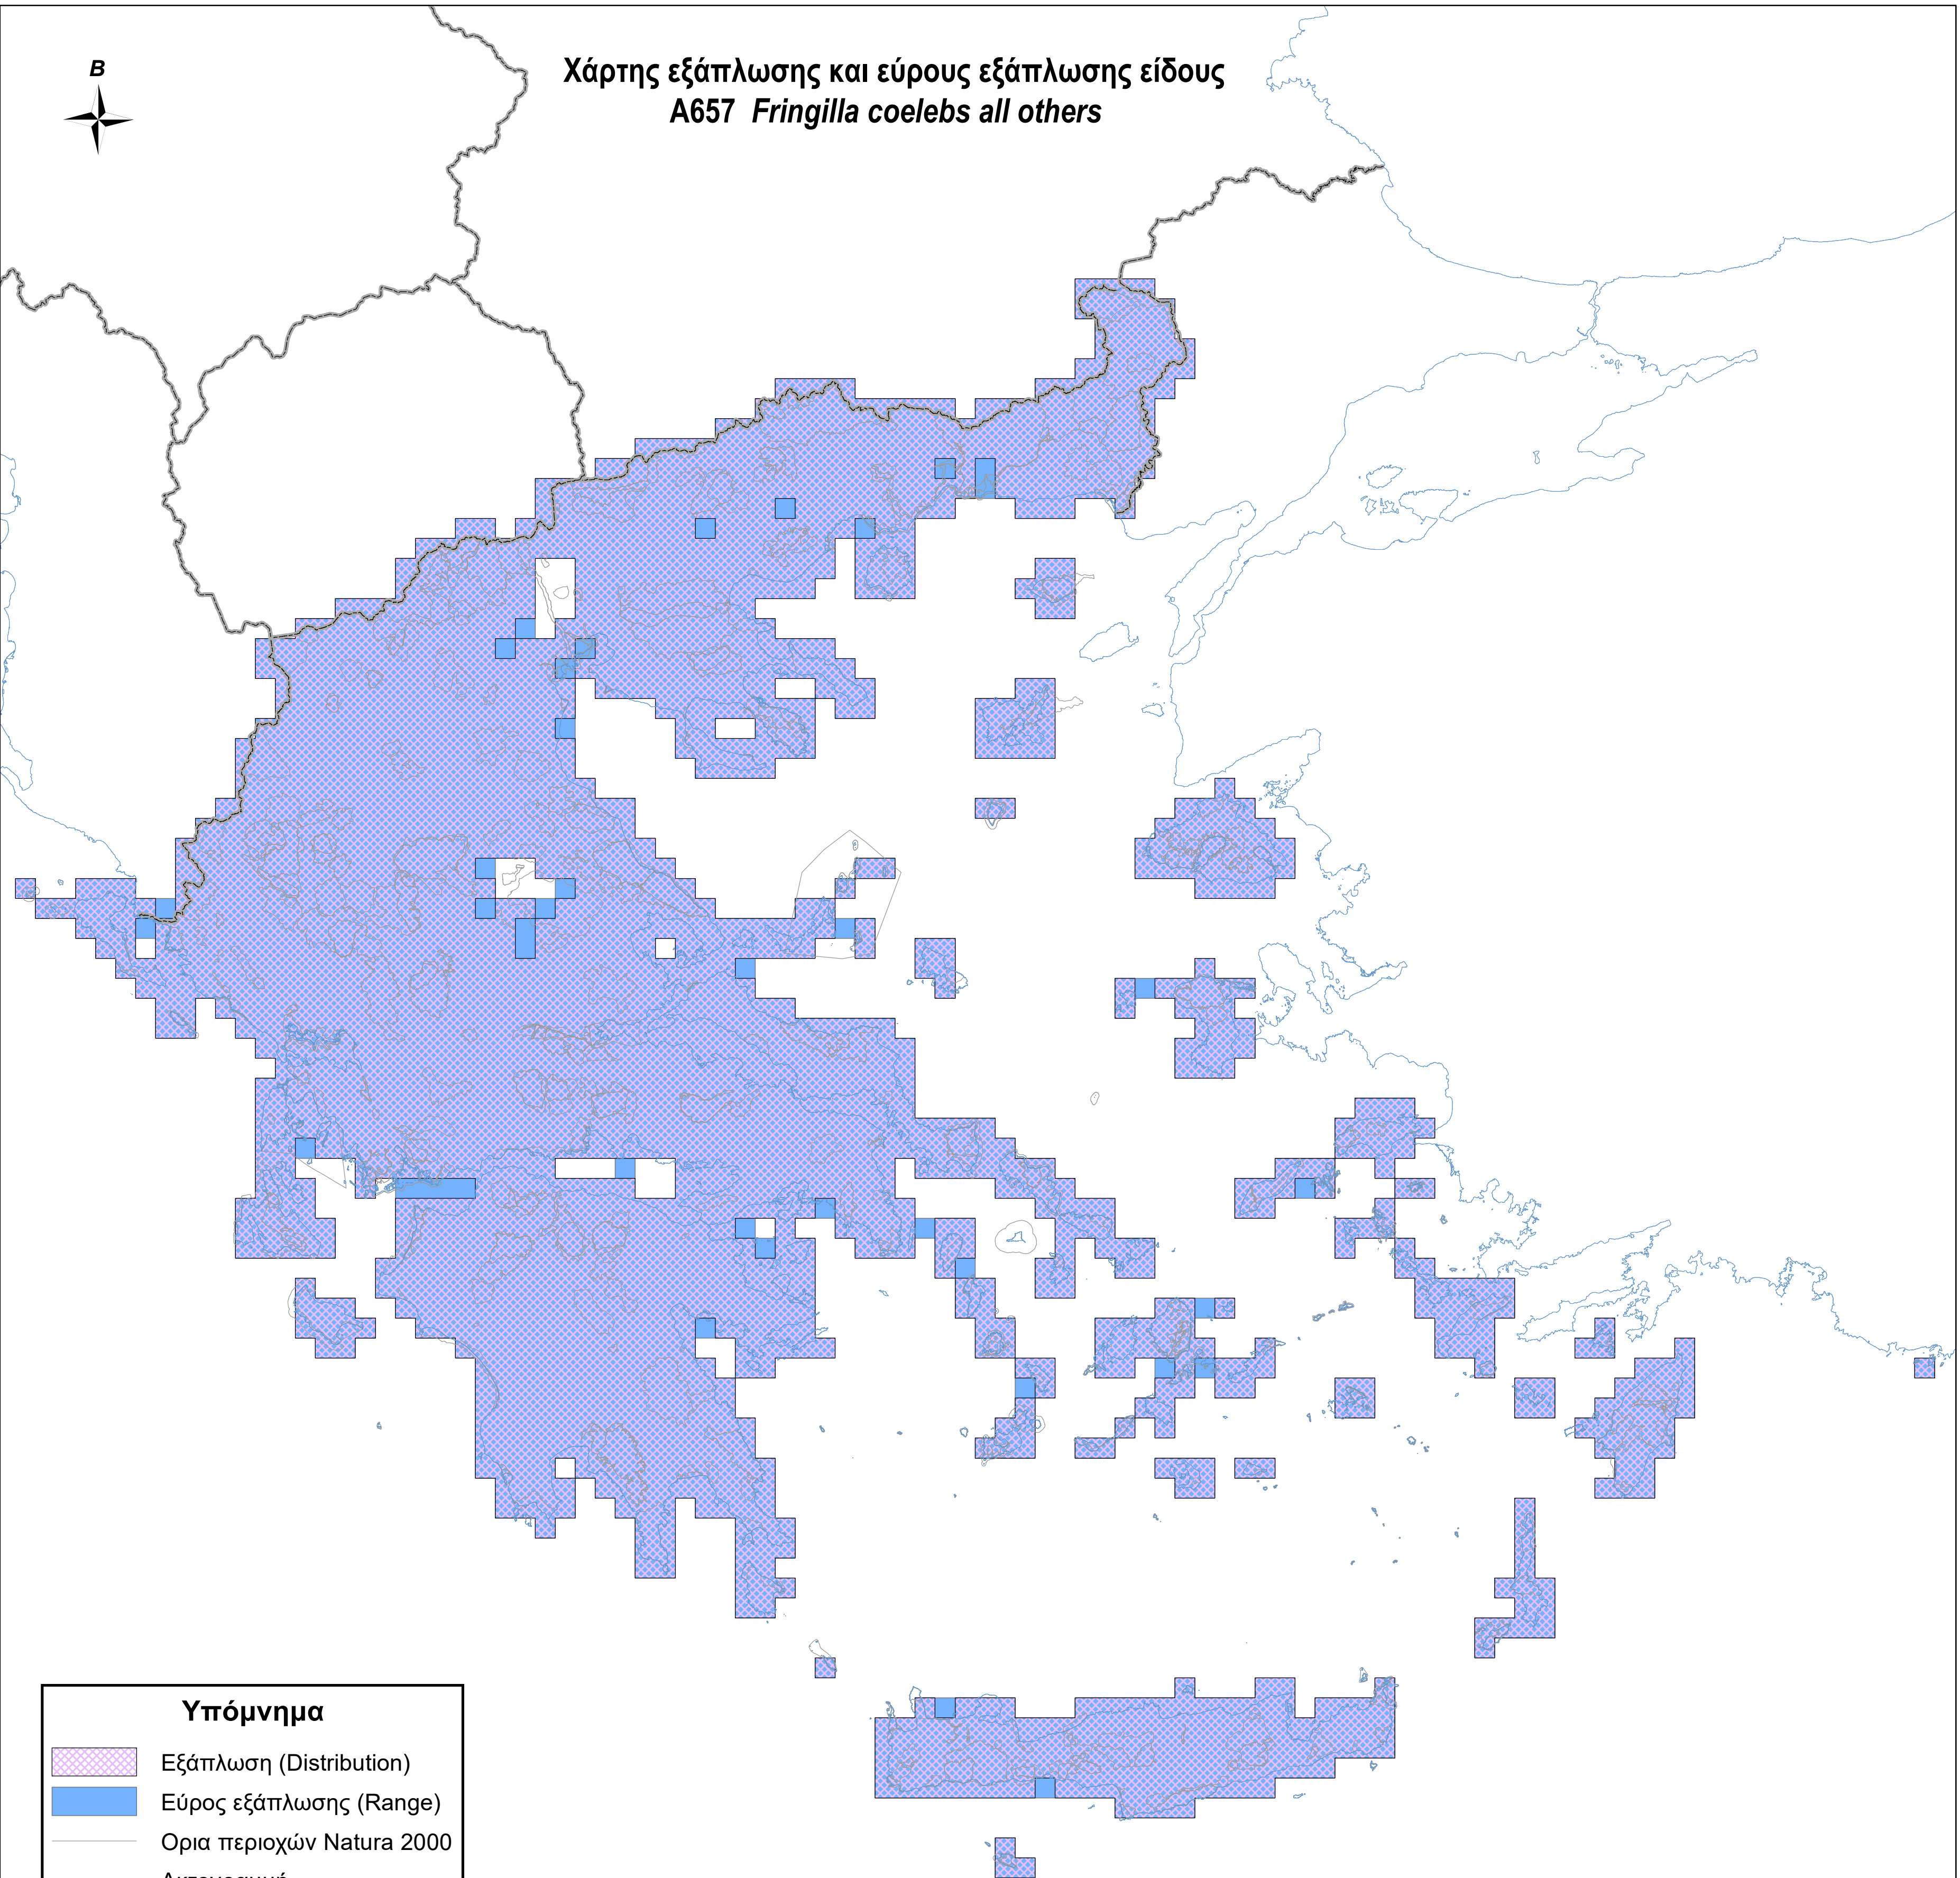

Χάρτης εξάπλωσης και εύρους εξάπλωσης είδους A657 *Fringilla coelebs* all others

Υπόμνημα

-  Εξάπλωση (Distribution)
-  Εύρος εξάπλωσης (Range)
-  Ορια περιοχών Natura 2000
-  Ακτογραμμή
-  Σύνορα