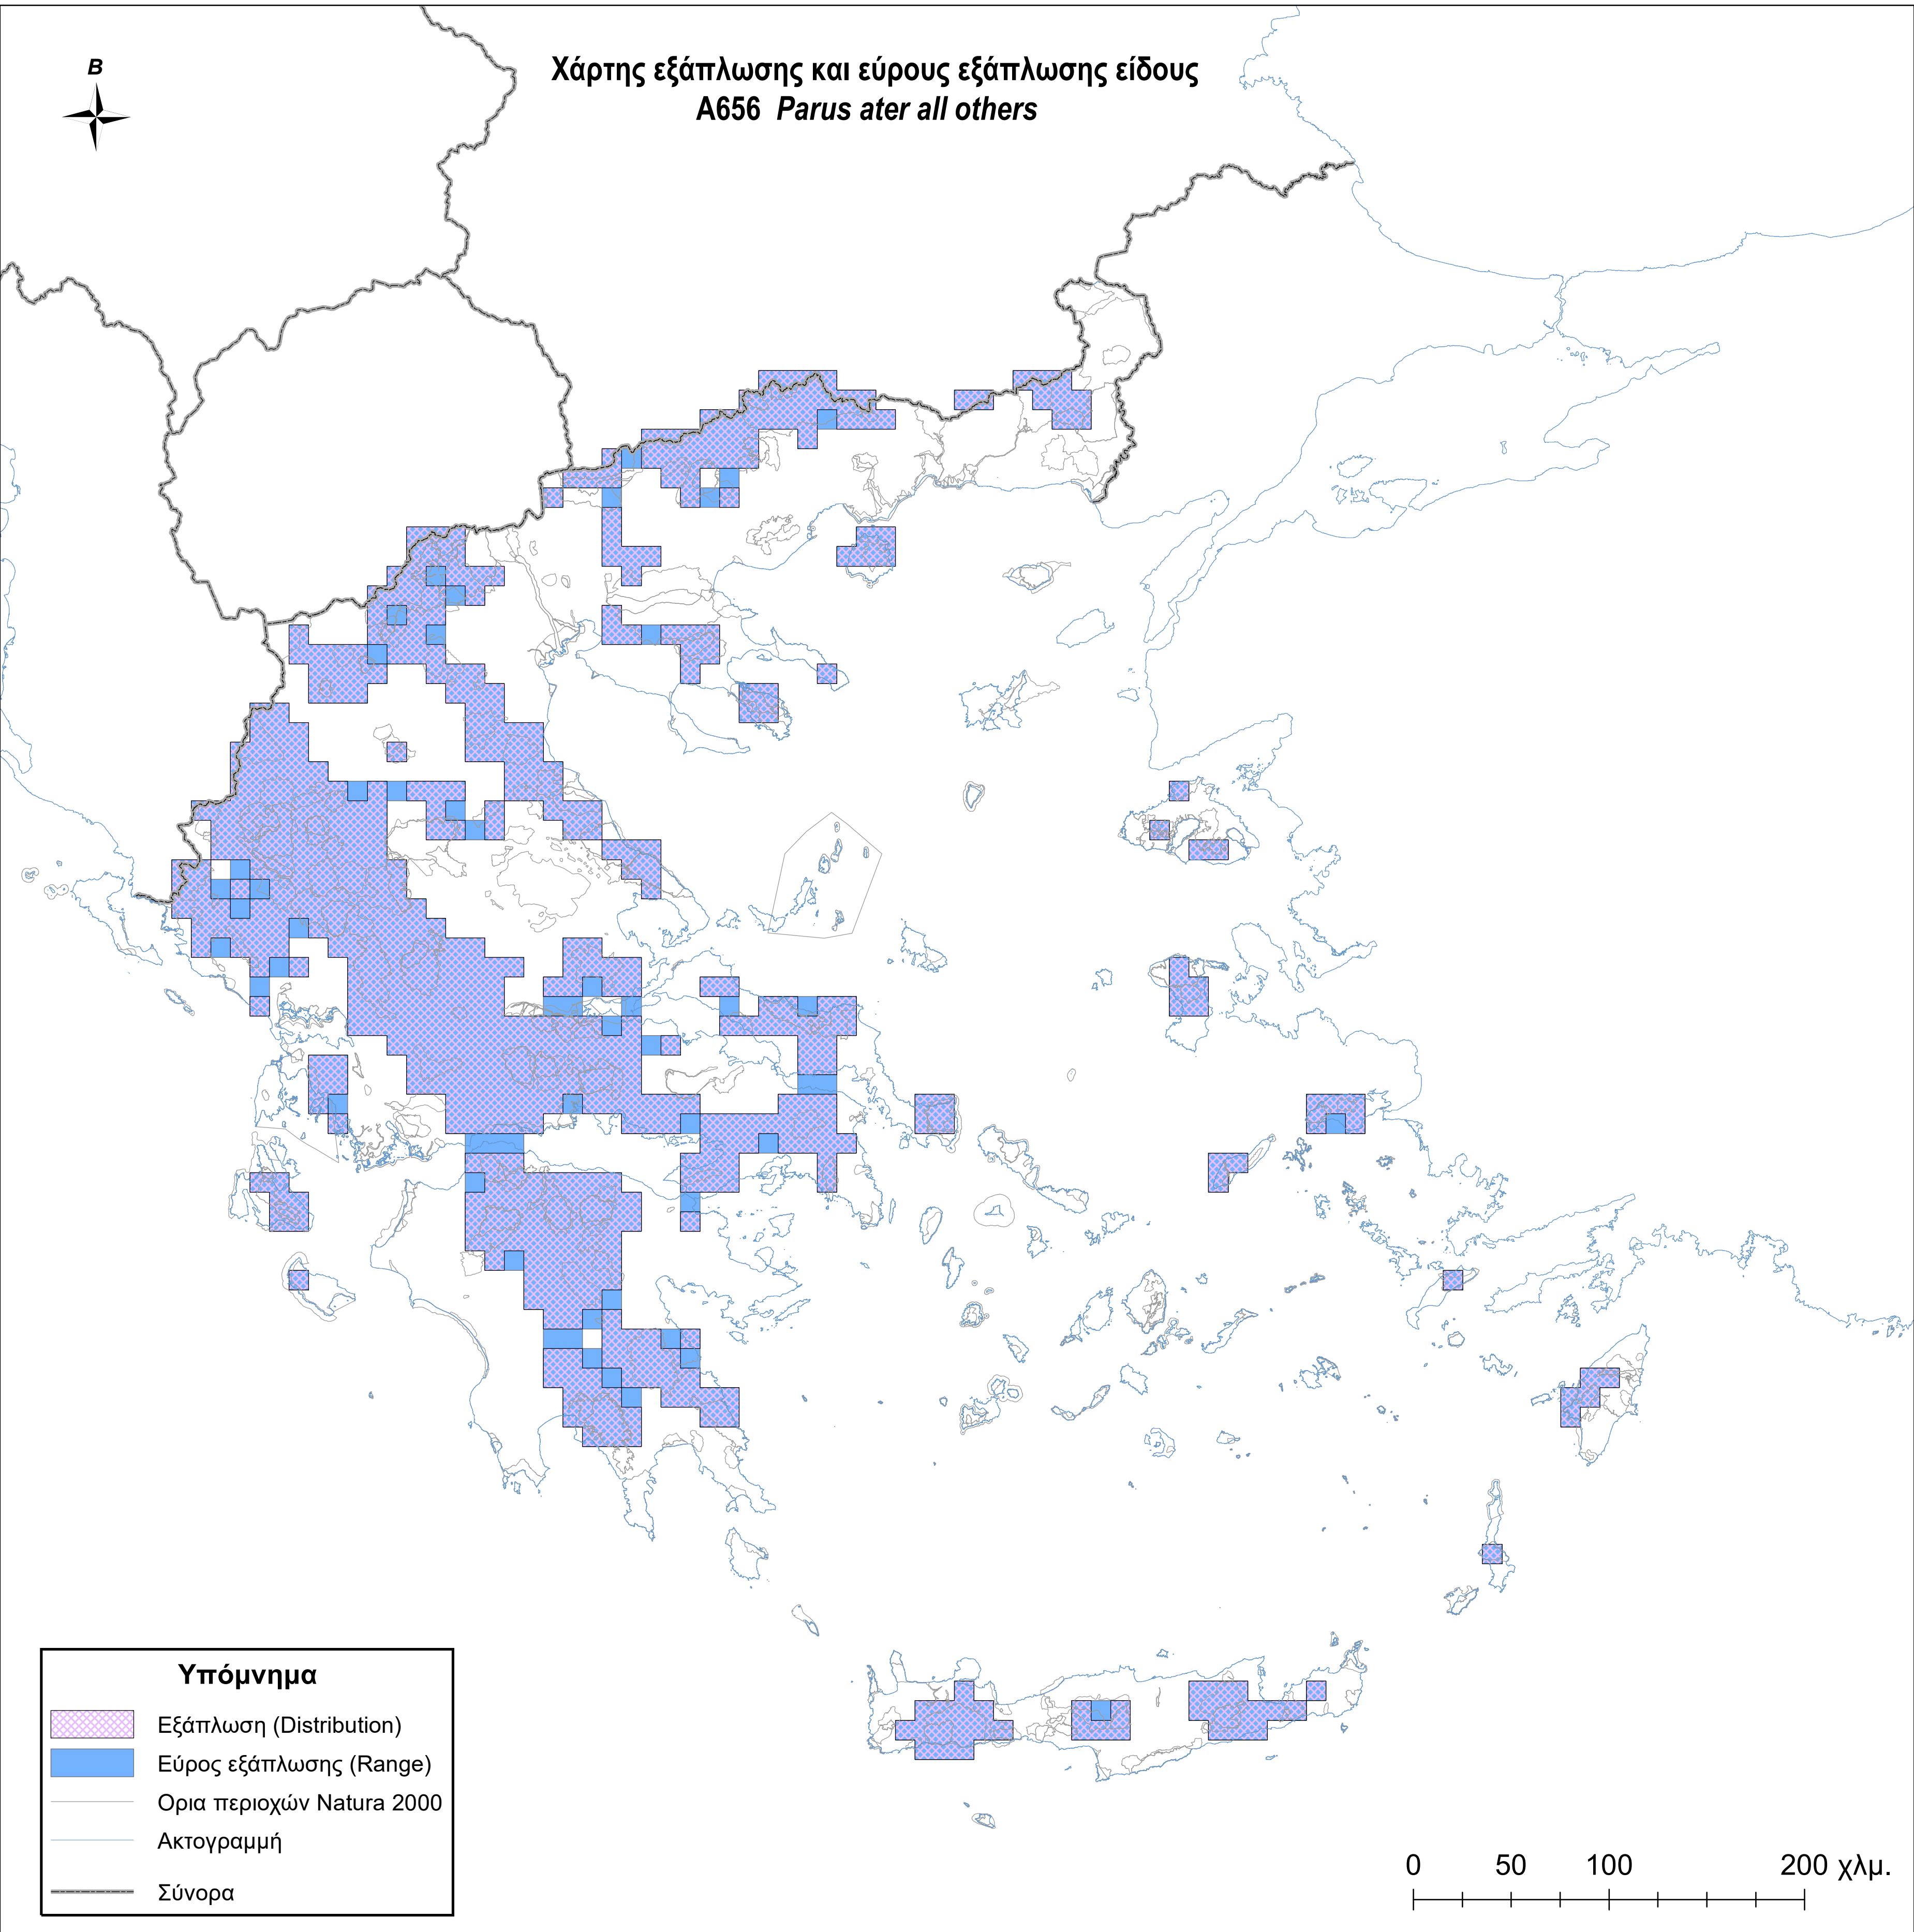

Χάρτης εξάπλωσης και εύρους εξάπλωσης είδους  
A656 *Parus ater* all others

**Υπόμνημα**

-  Εξάπλωση (Distribution)
-  Εύρος εξάπλωσης (Range)
-  Ορια περιοχών Natura 2000
-  Ακτογραμμή
-  Σύνορα