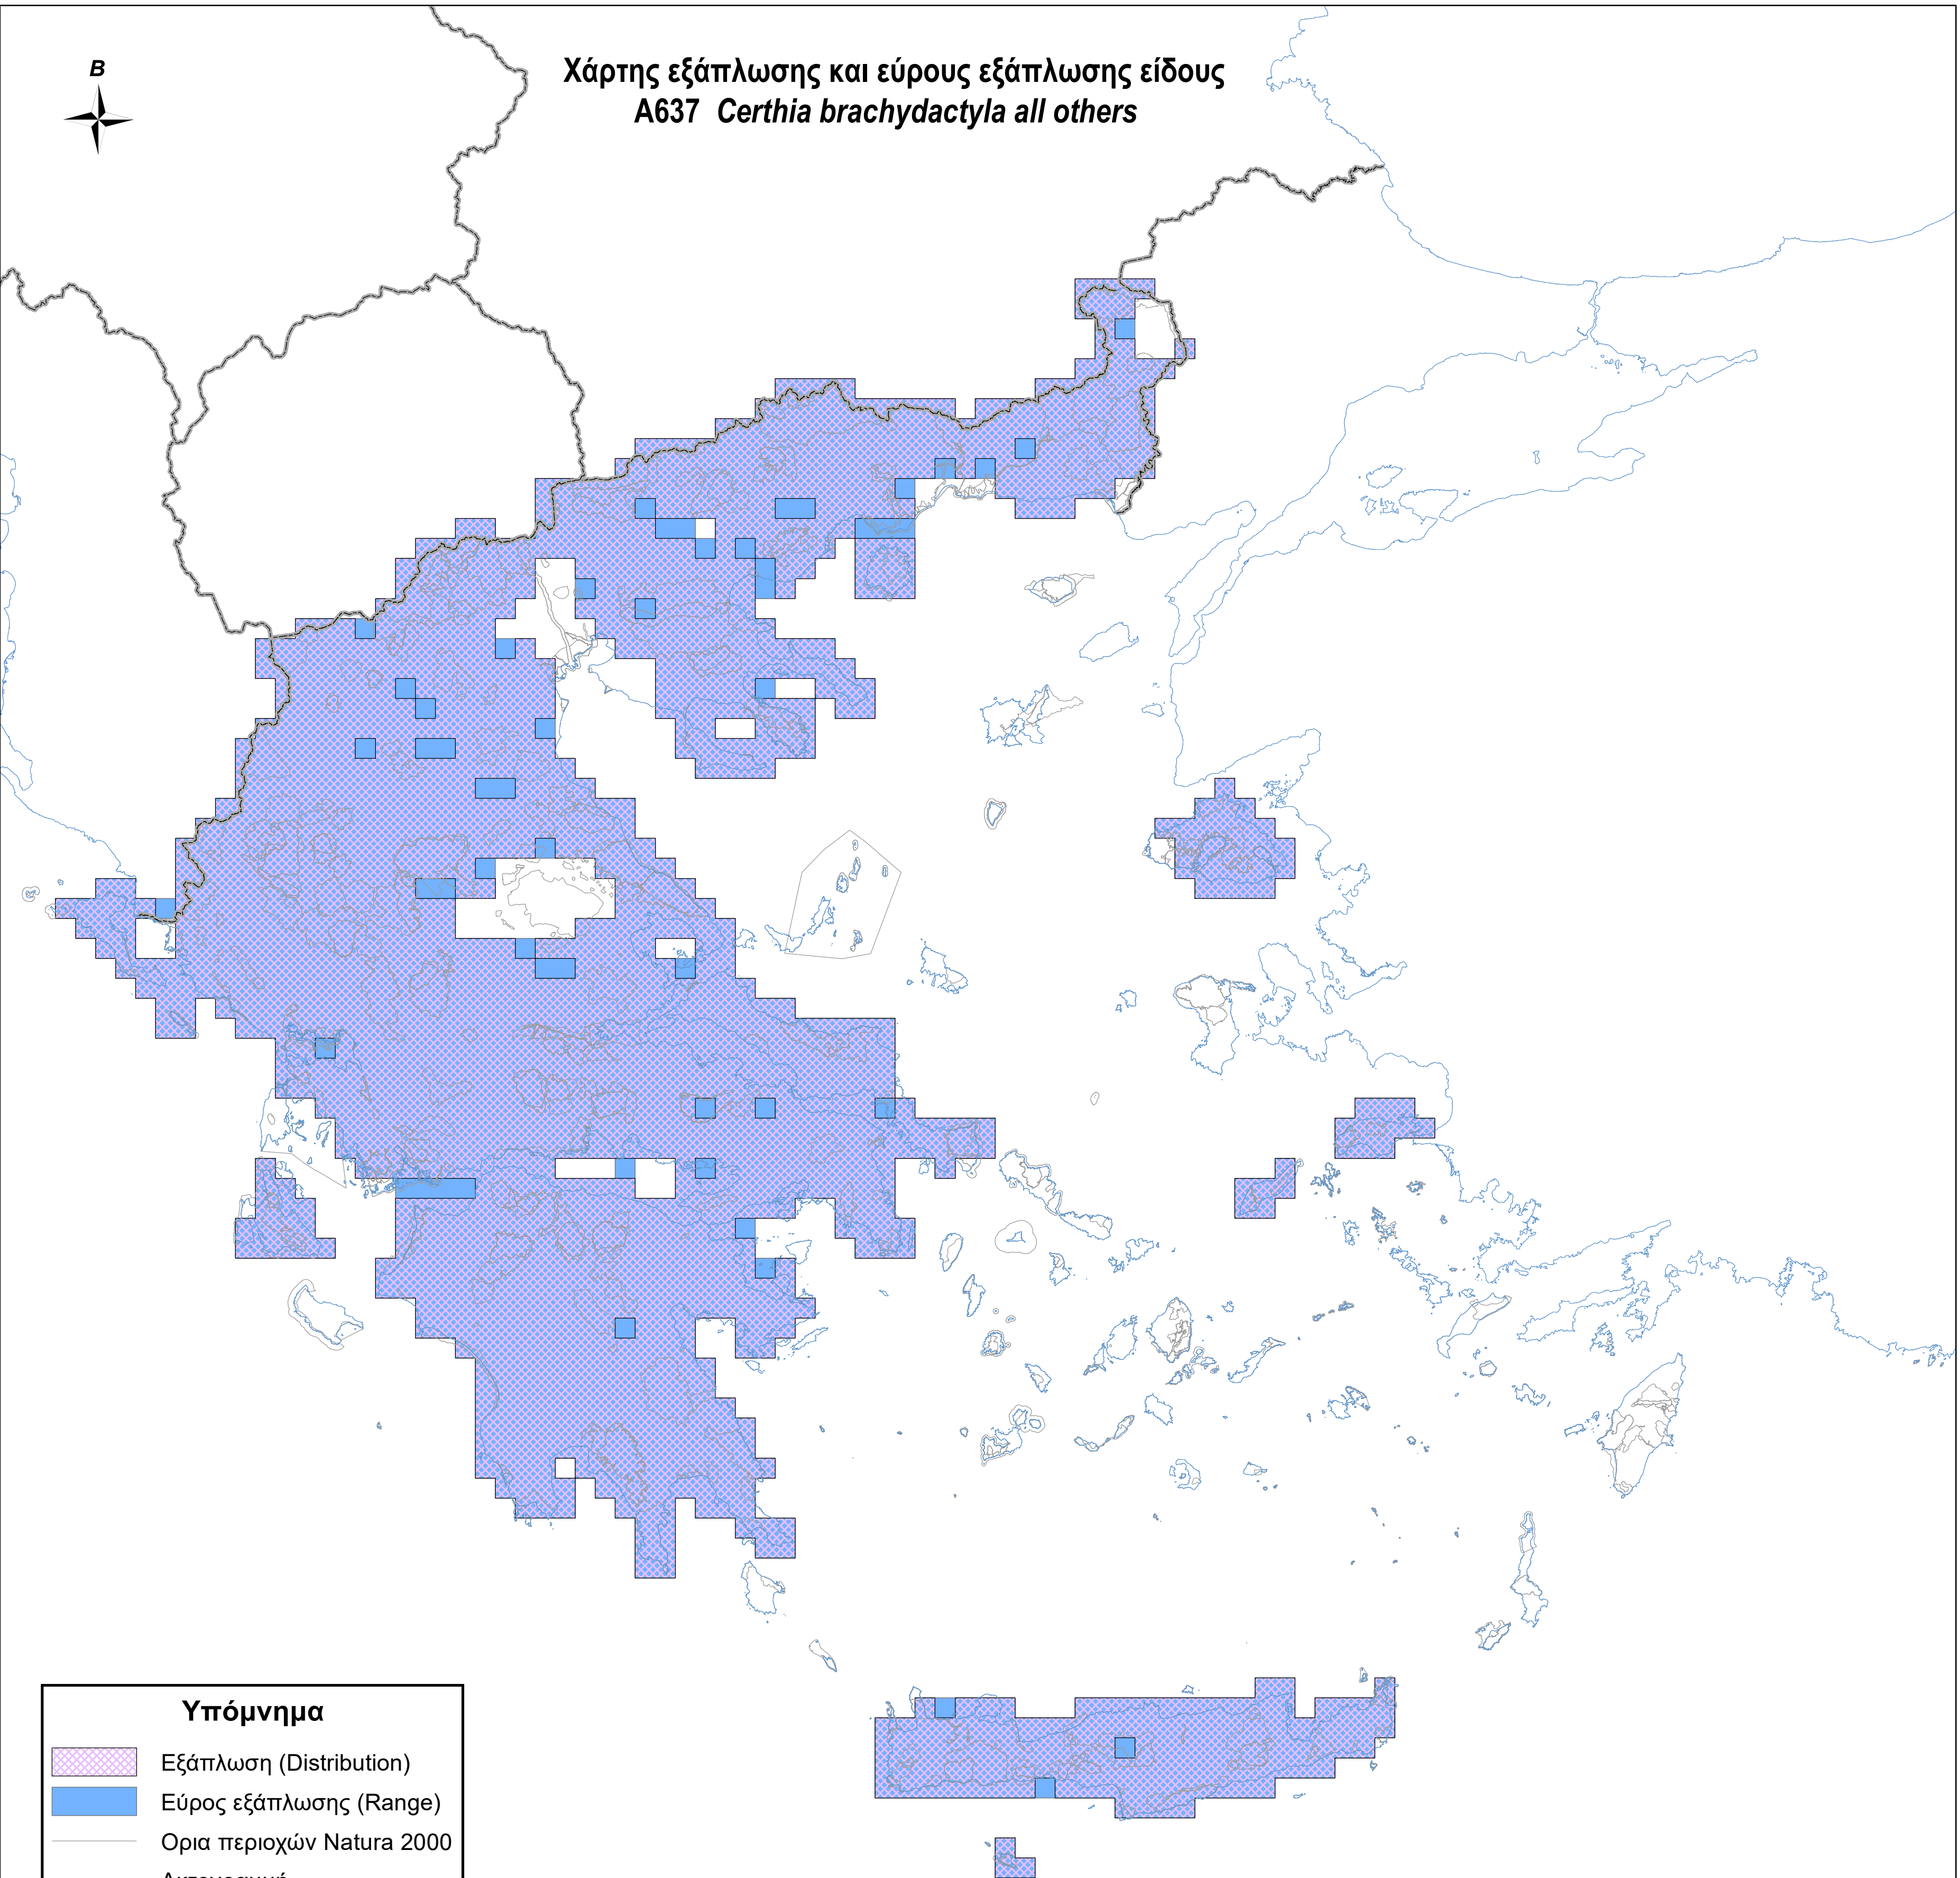

Χάρτης εξάπλωσης και εύρους εξάπλωσης είδους
A637 *Certhia brachydactyla* all others

Υπόμνημα

-  Εξάπλωση (Distribution)
-  Εύρος εξάπλωσης (Range)
-  Ορια περιοχών Natura 2000
-  Ακτογραμμή
-  Σύνορα