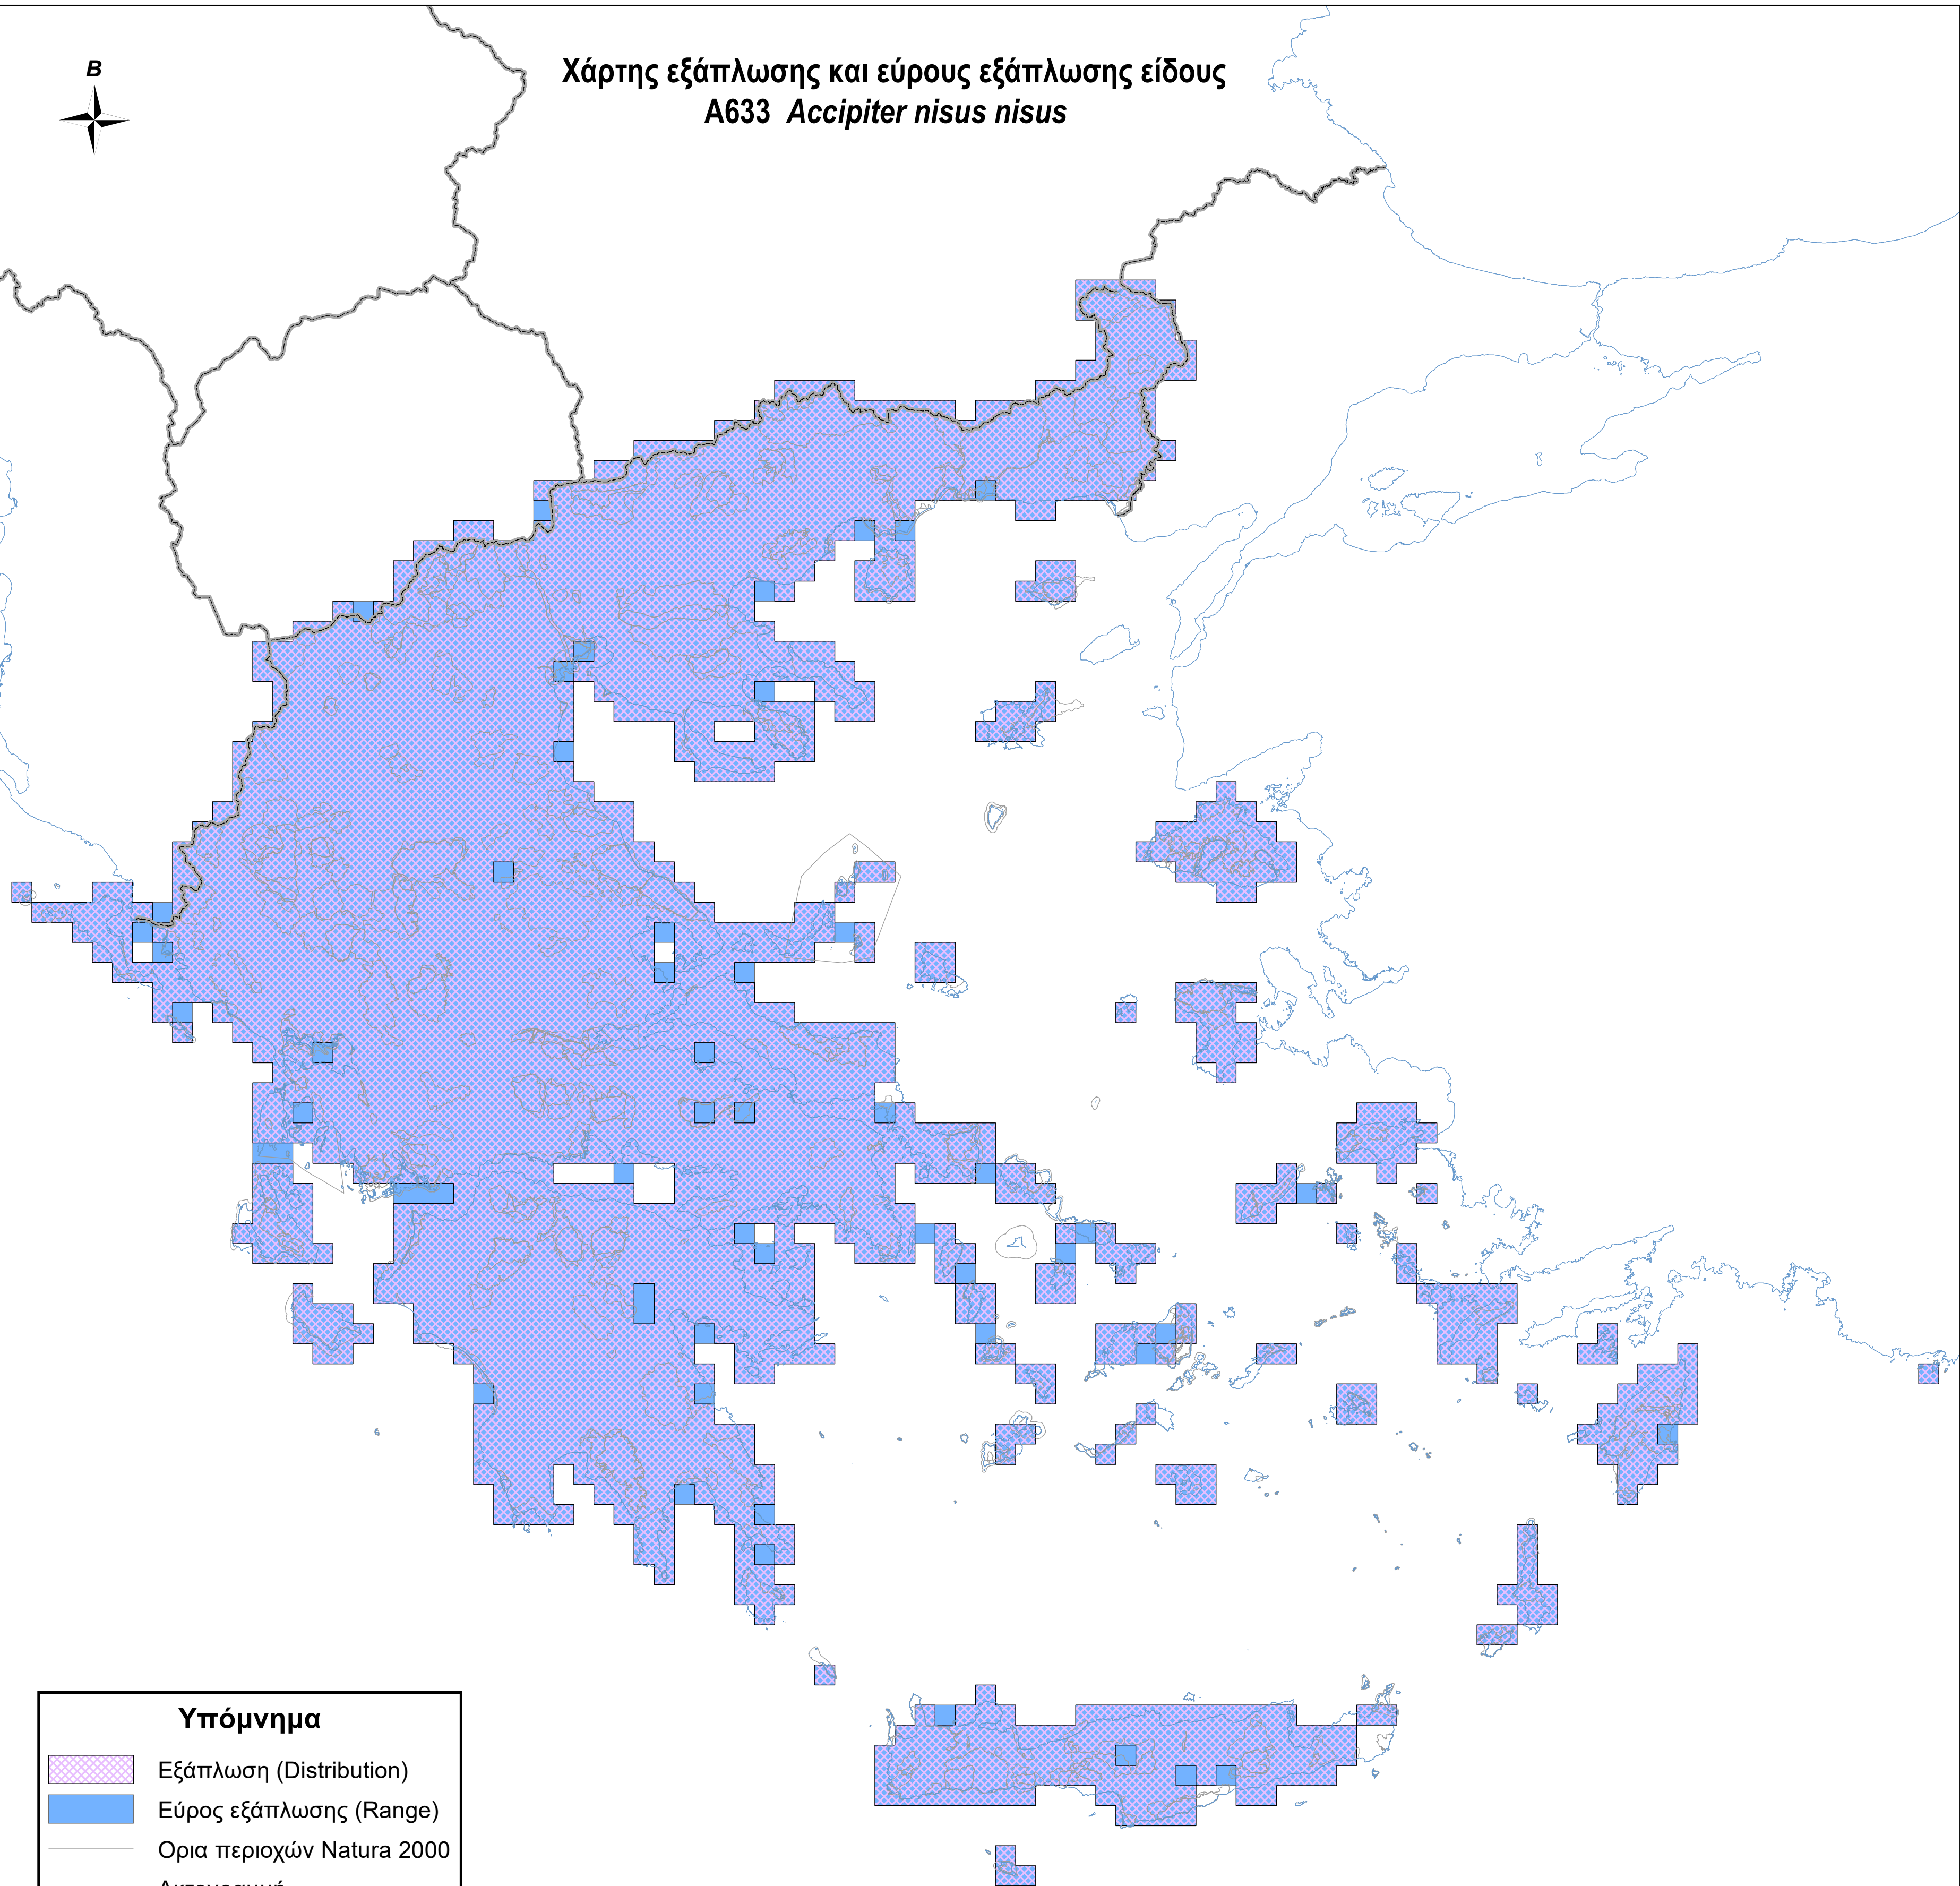

Χάρτης εξάπλωσης και εύρους εξάπλωσης είδους  
A633 *Accipiter nisus nisus*

**Υπόμνημα**

- Εξάπλωση (Distribution)
- Εύρος εξάπλωσης (Range)
- Ορια περιοχών Natura 2000
- Ακτογραμμή
- Σύνορα