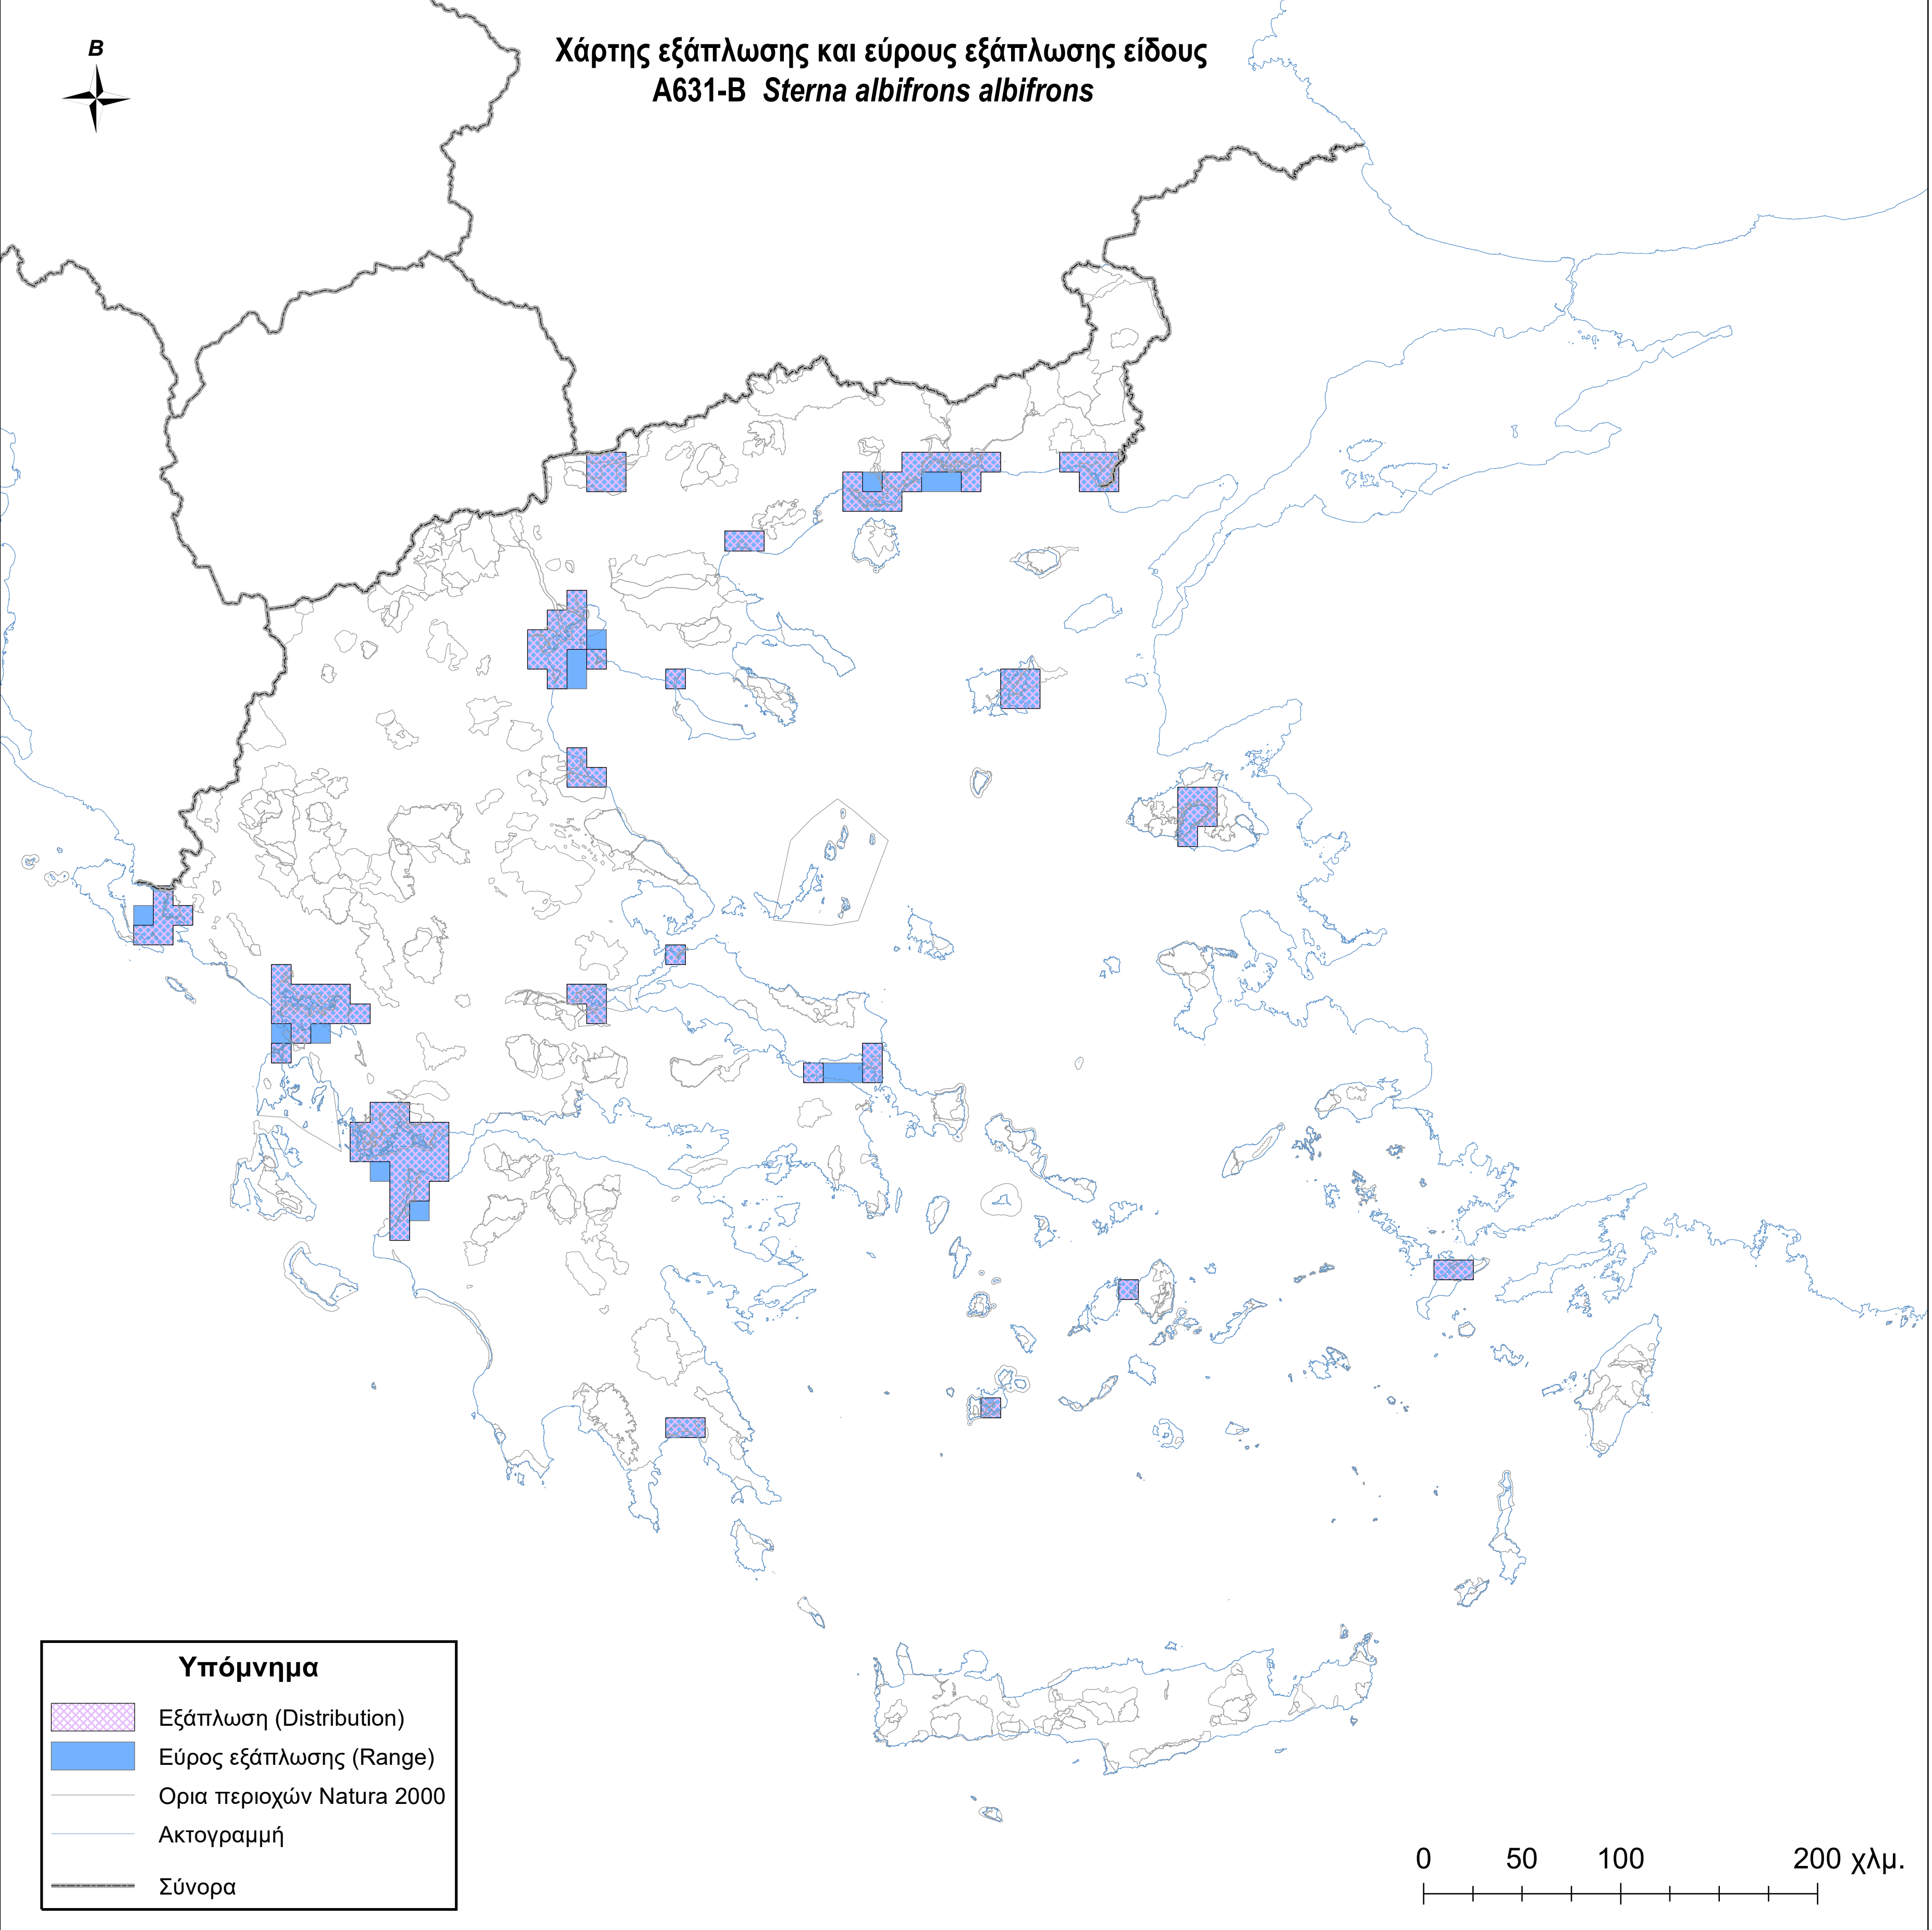

Χάρτης εξάπλωσης και εύρους εξάπλωσης είδους A631-B *Sterna albifrons albifrons*

Υπόμνημα

-  Εξάπλωση (Distribution)
-  Εύρος εξάπλωσης (Range)
-  Ορια περιοχών Natura 2000
-  Ακτογραμμή
-  Σύνορα