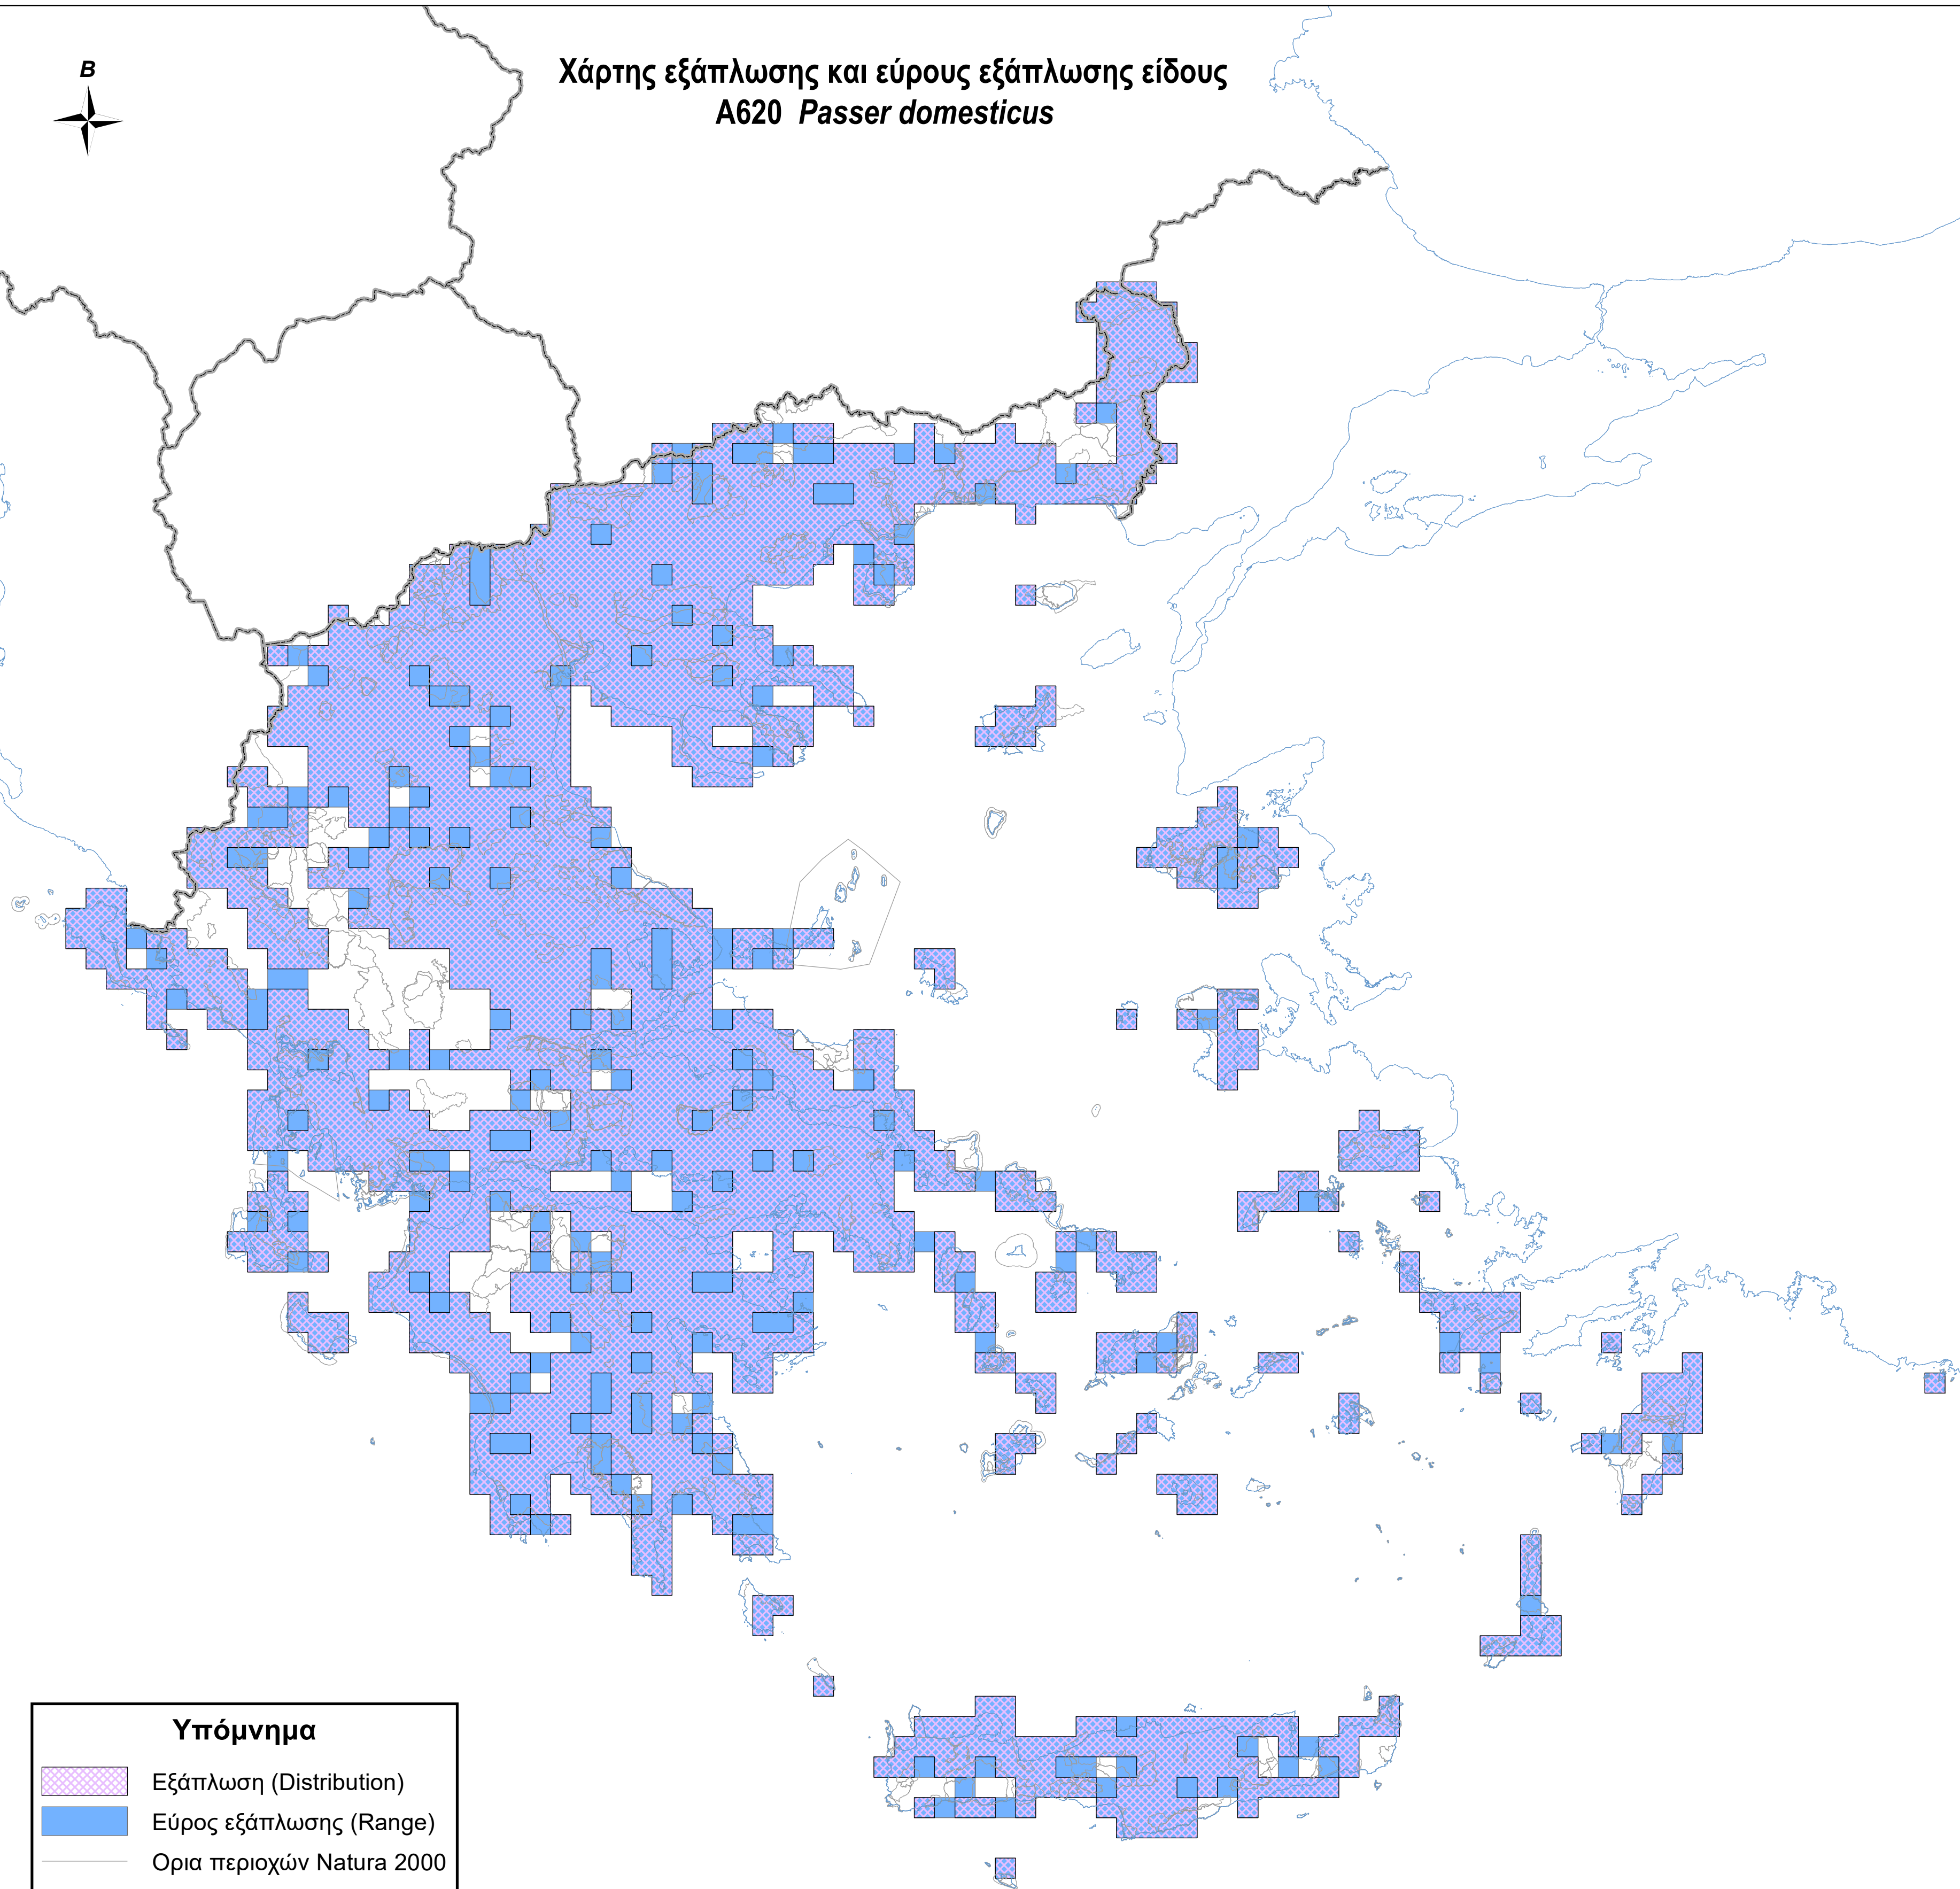

Χάρτης εξάπλωσης και εύρους εξάπλωσης είδους  
A620 *Passer domesticus*

**Υπόμνημα**

- Εξάπλωση (Distribution)
- Εύρος εξάπλωσης (Range)
- Ορια περιοχών Natura 2000
- Ακτογραμμή
- Σύνορα