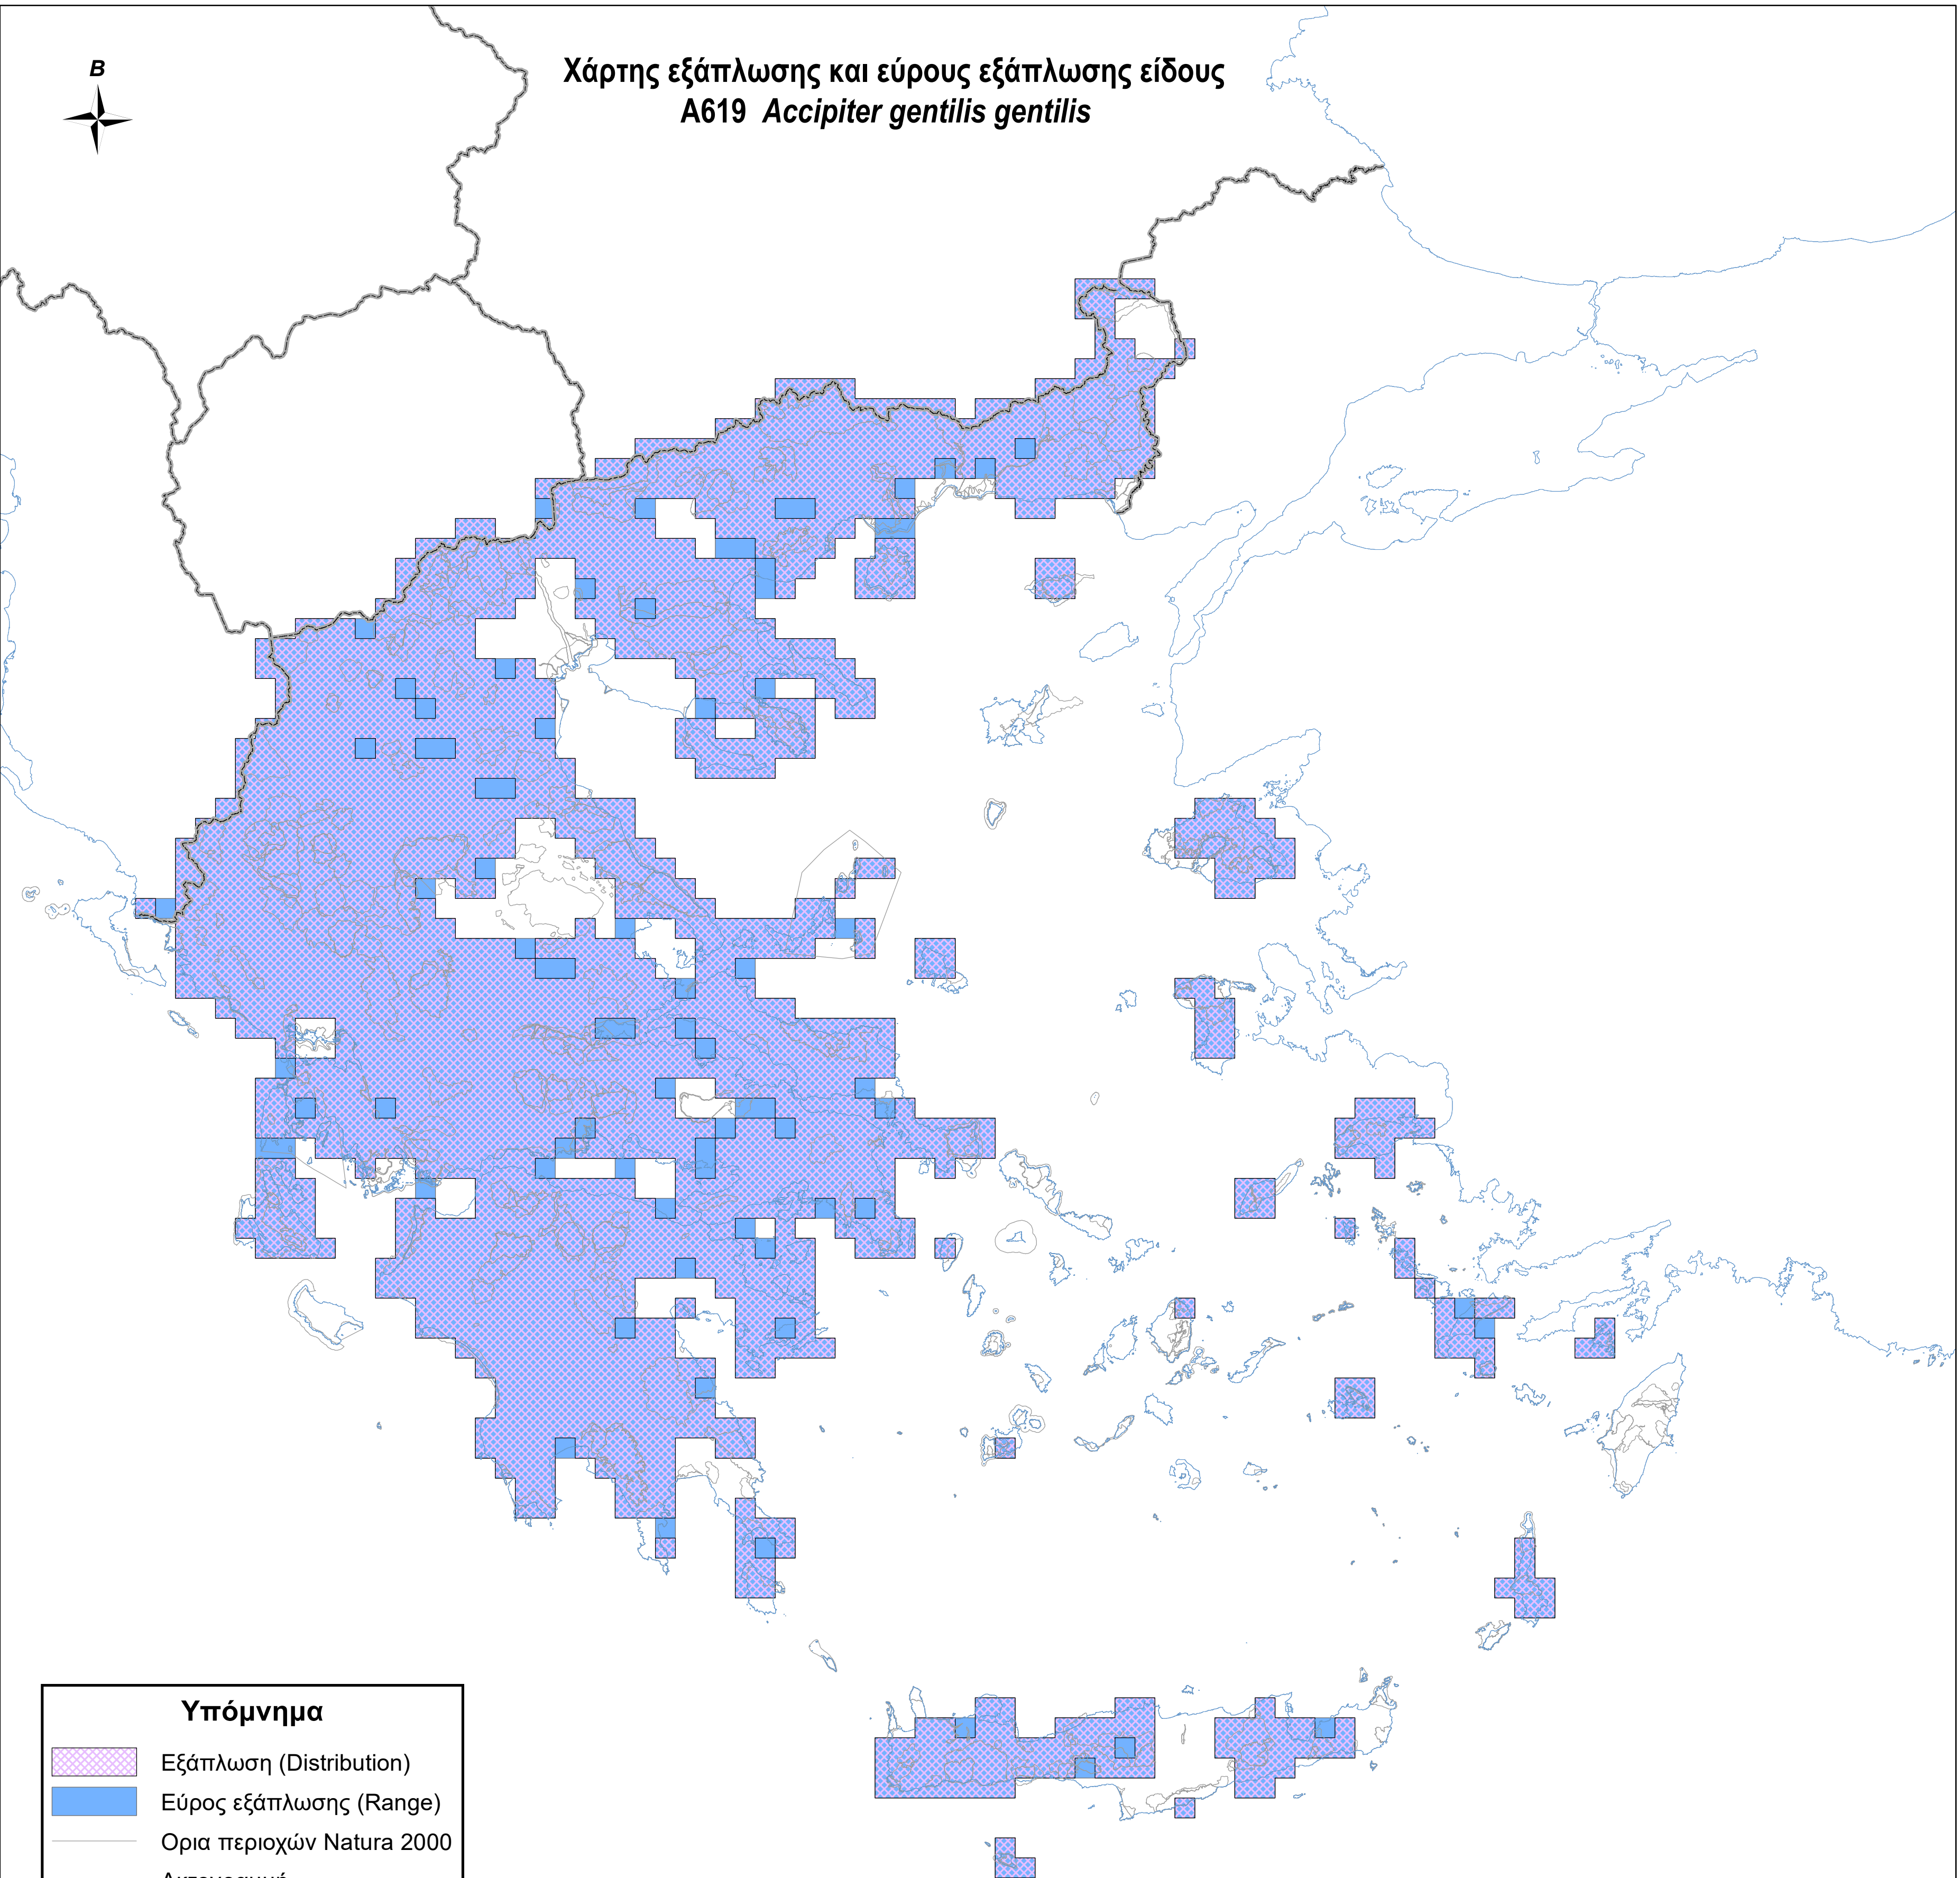

Χάρτης εξάπλωσης και εύρους εξάπλωσης είδους
A619 *Accipiter gentilis gentilis*

Υπόμνημα

-  Εξάπλωση (Distribution)
-  Εύρος εξάπλωσης (Range)
-  Ορια περιοχών Natura 2000
-  Ακτογραμμή
-  Σύνορα