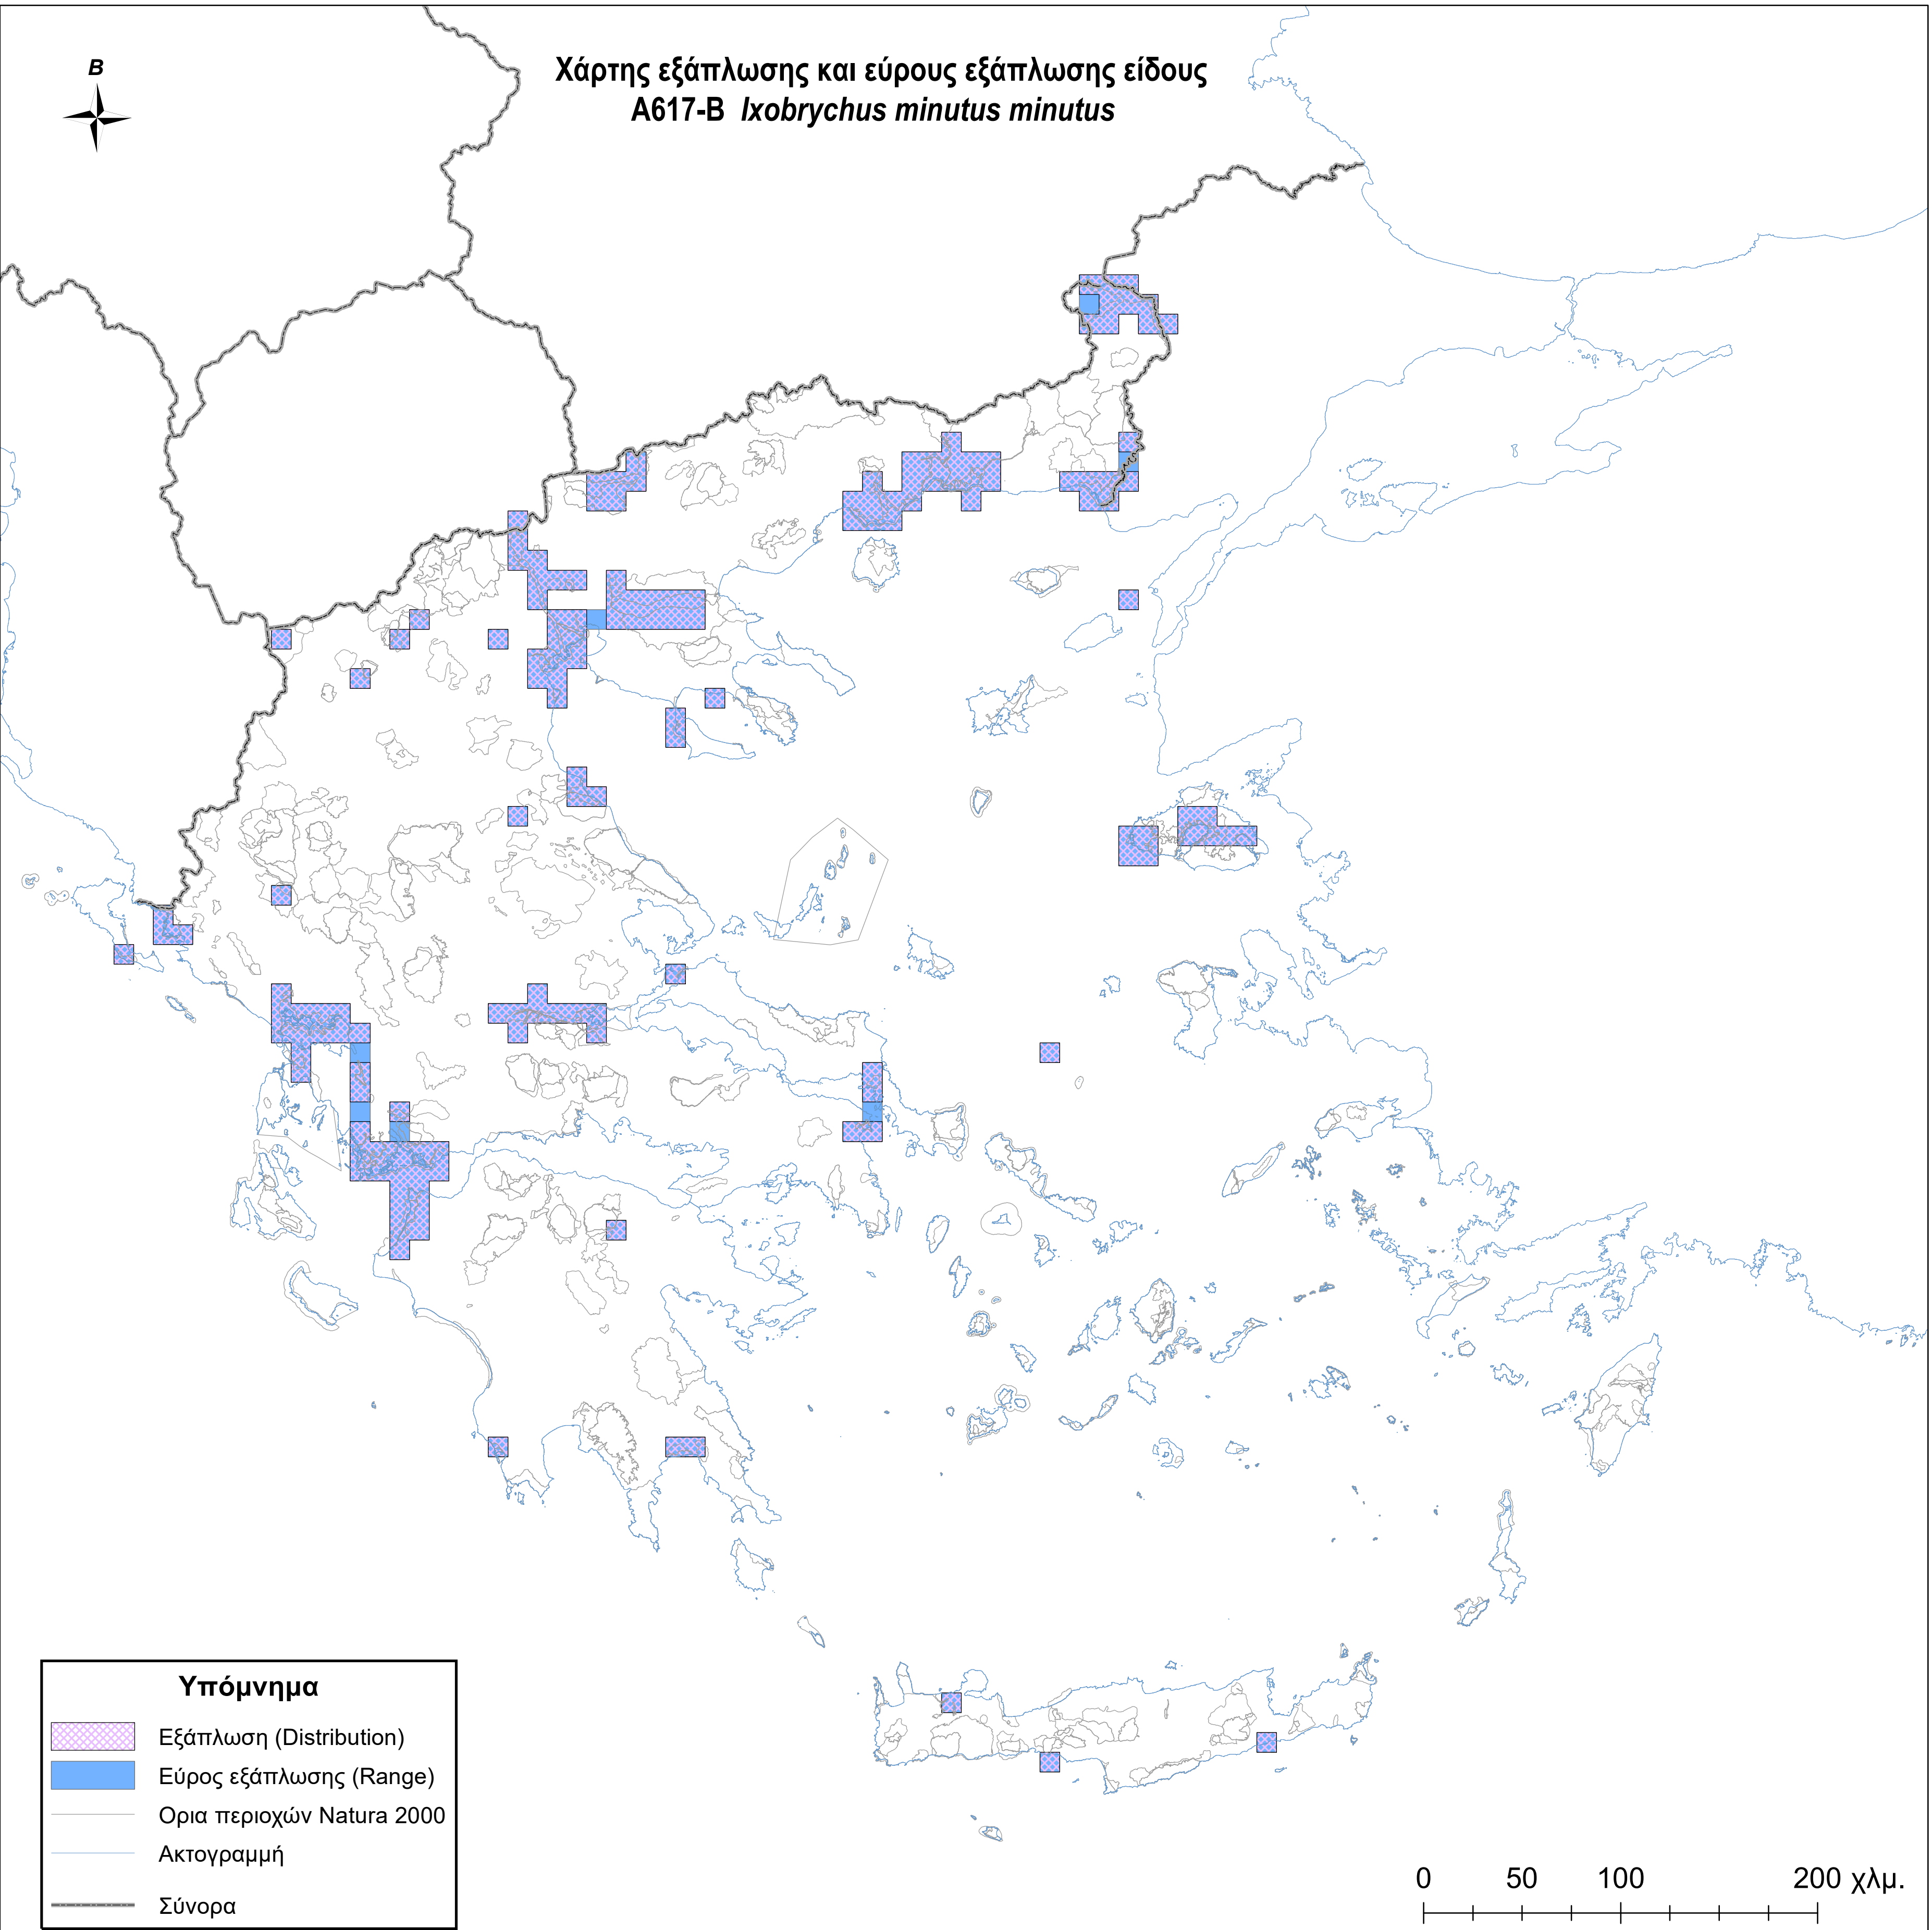

Χάρτης εξάπλωσης και εύρους εξάπλωσης είδους
A617-B *Ixobrychus minutus minutus*

Υπόμνημα

-  Εξάπλωση (Distribution)
-  Εύρος εξάπλωσης (Range)
-  Ορια περιοχών Natura 2000
-  Ακτογραμμή
-  Σύνορα