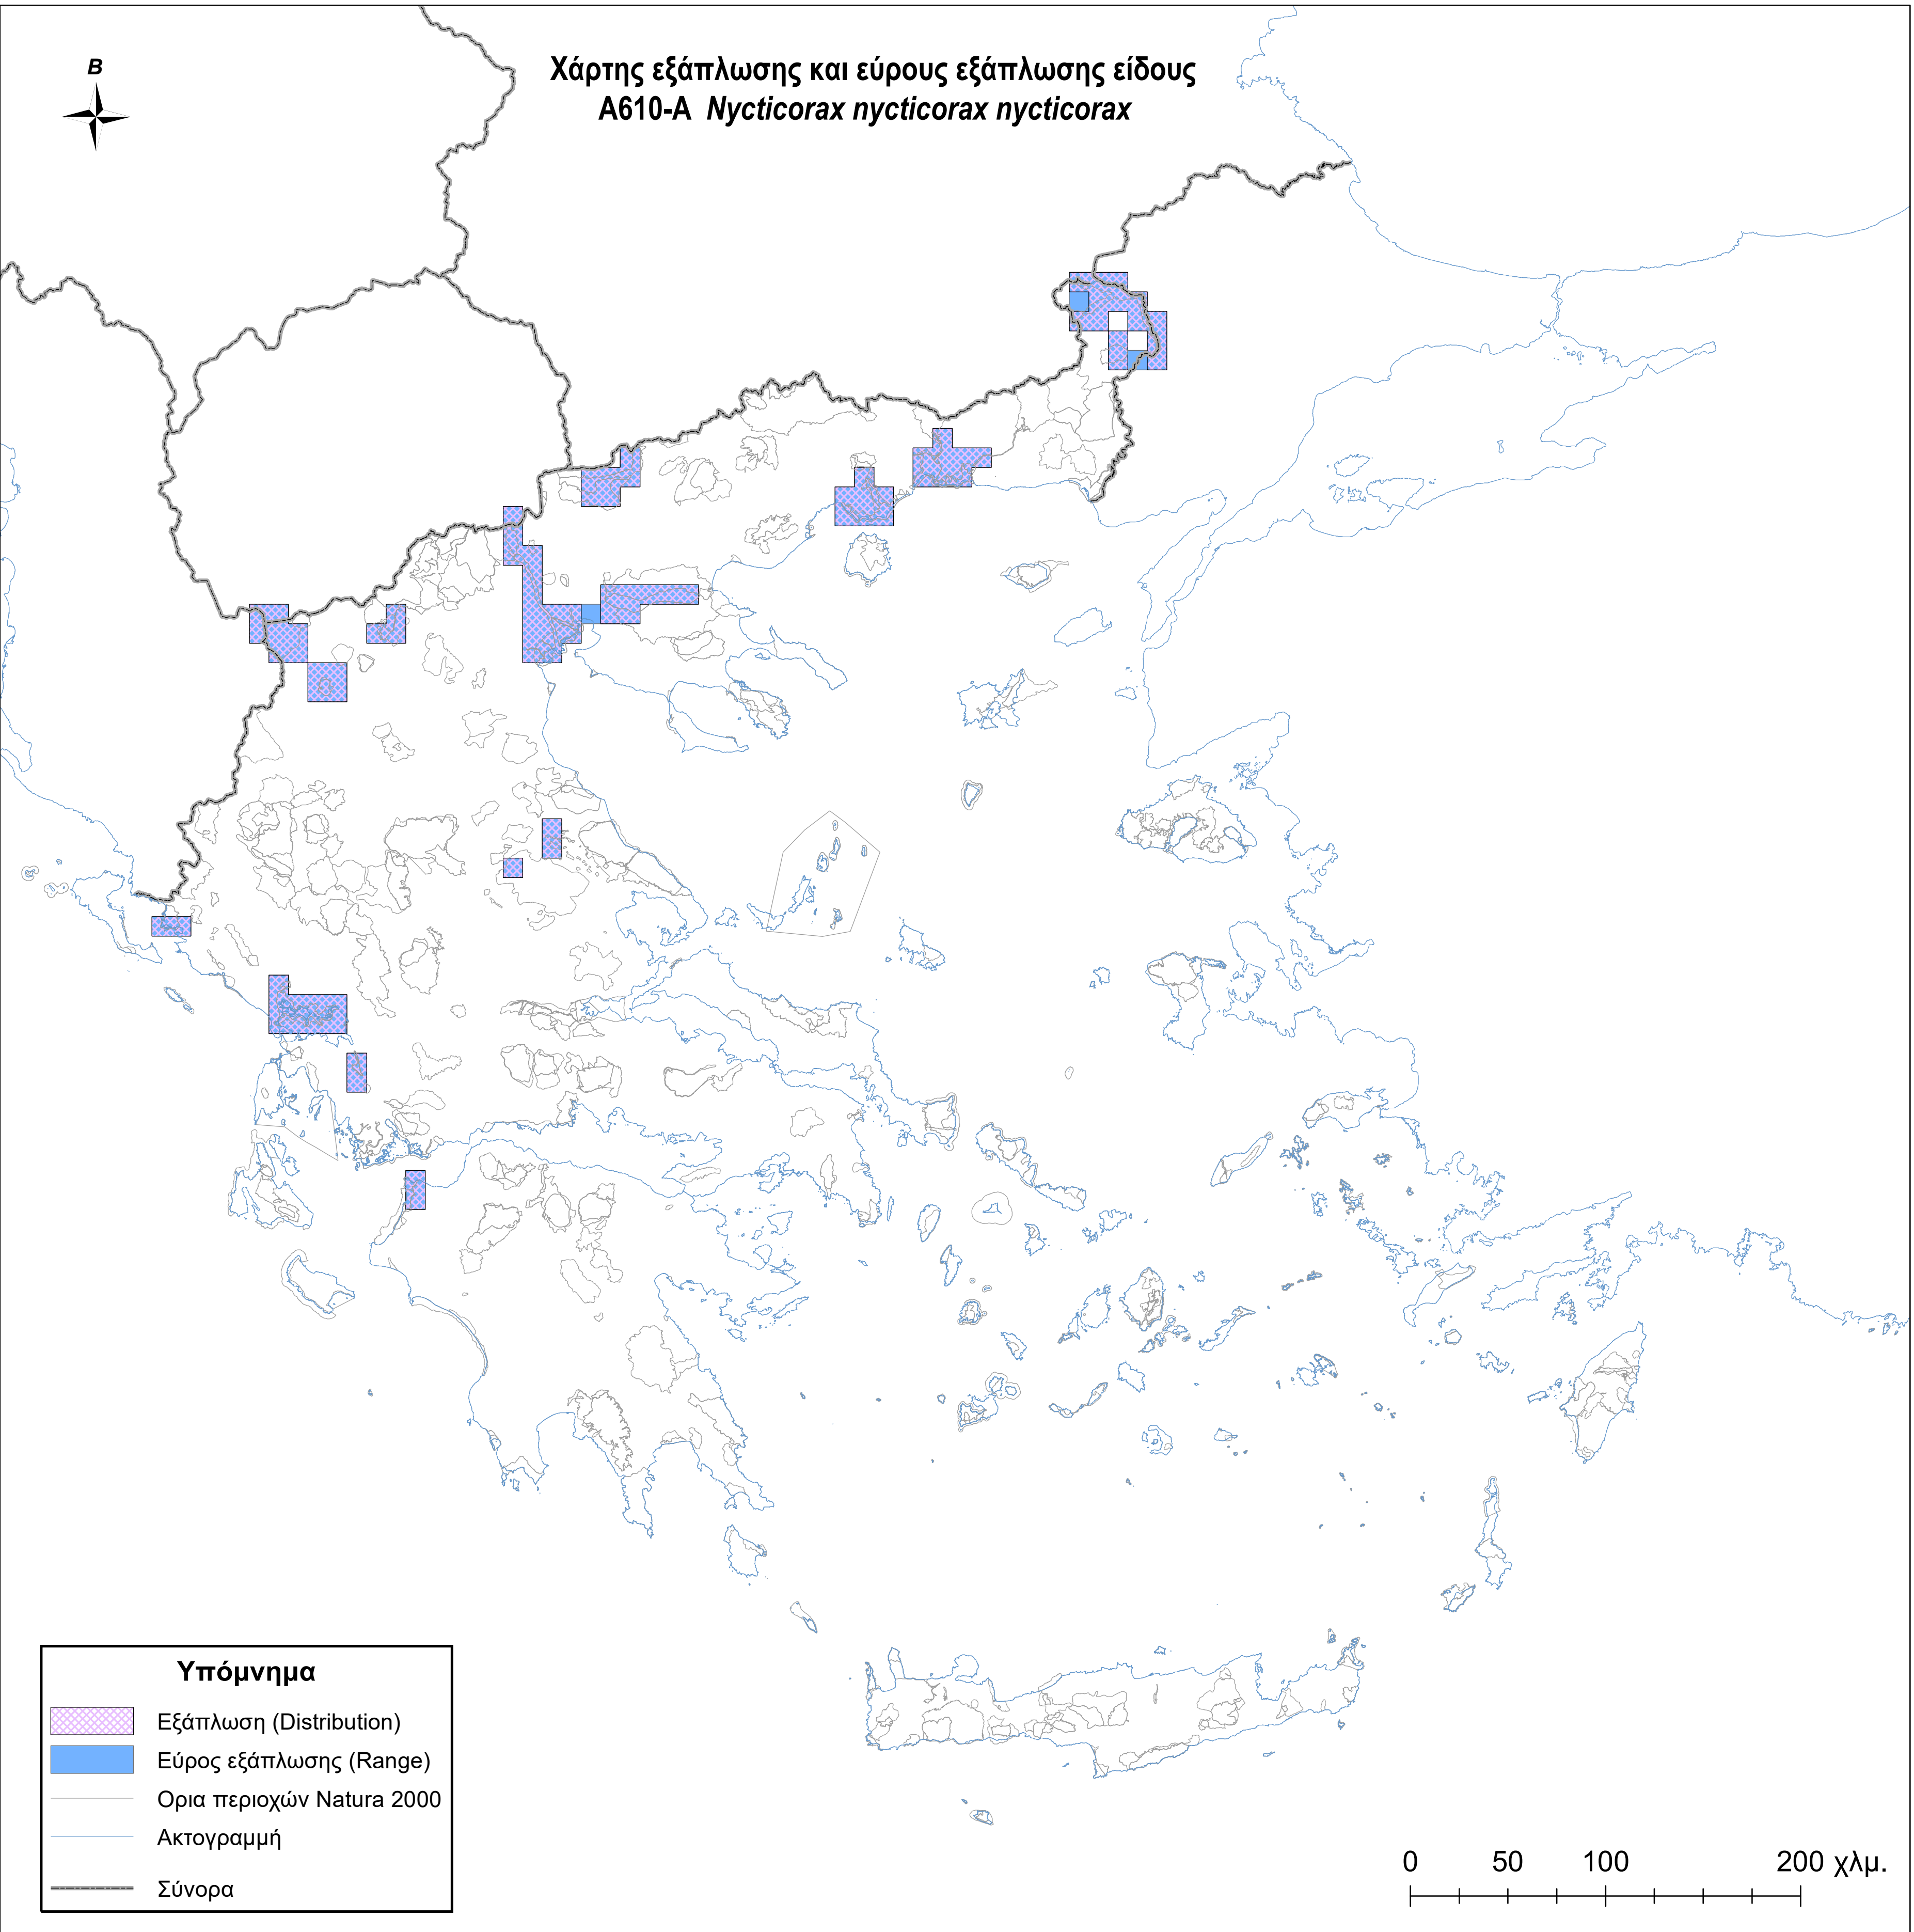

Χάρτης εξάπλωσης και εύρους εξάπλωσης είδους
A610-A *Nycticorax nycticorax nycticorax*

Υπόμνημα

-  Εξάπλωση (Distribution)
-  Εύρος εξάπλωσης (Range)
-  Ορια περιοχών Natura 2000
-  Ακτογραμμή
-  Σύνορα