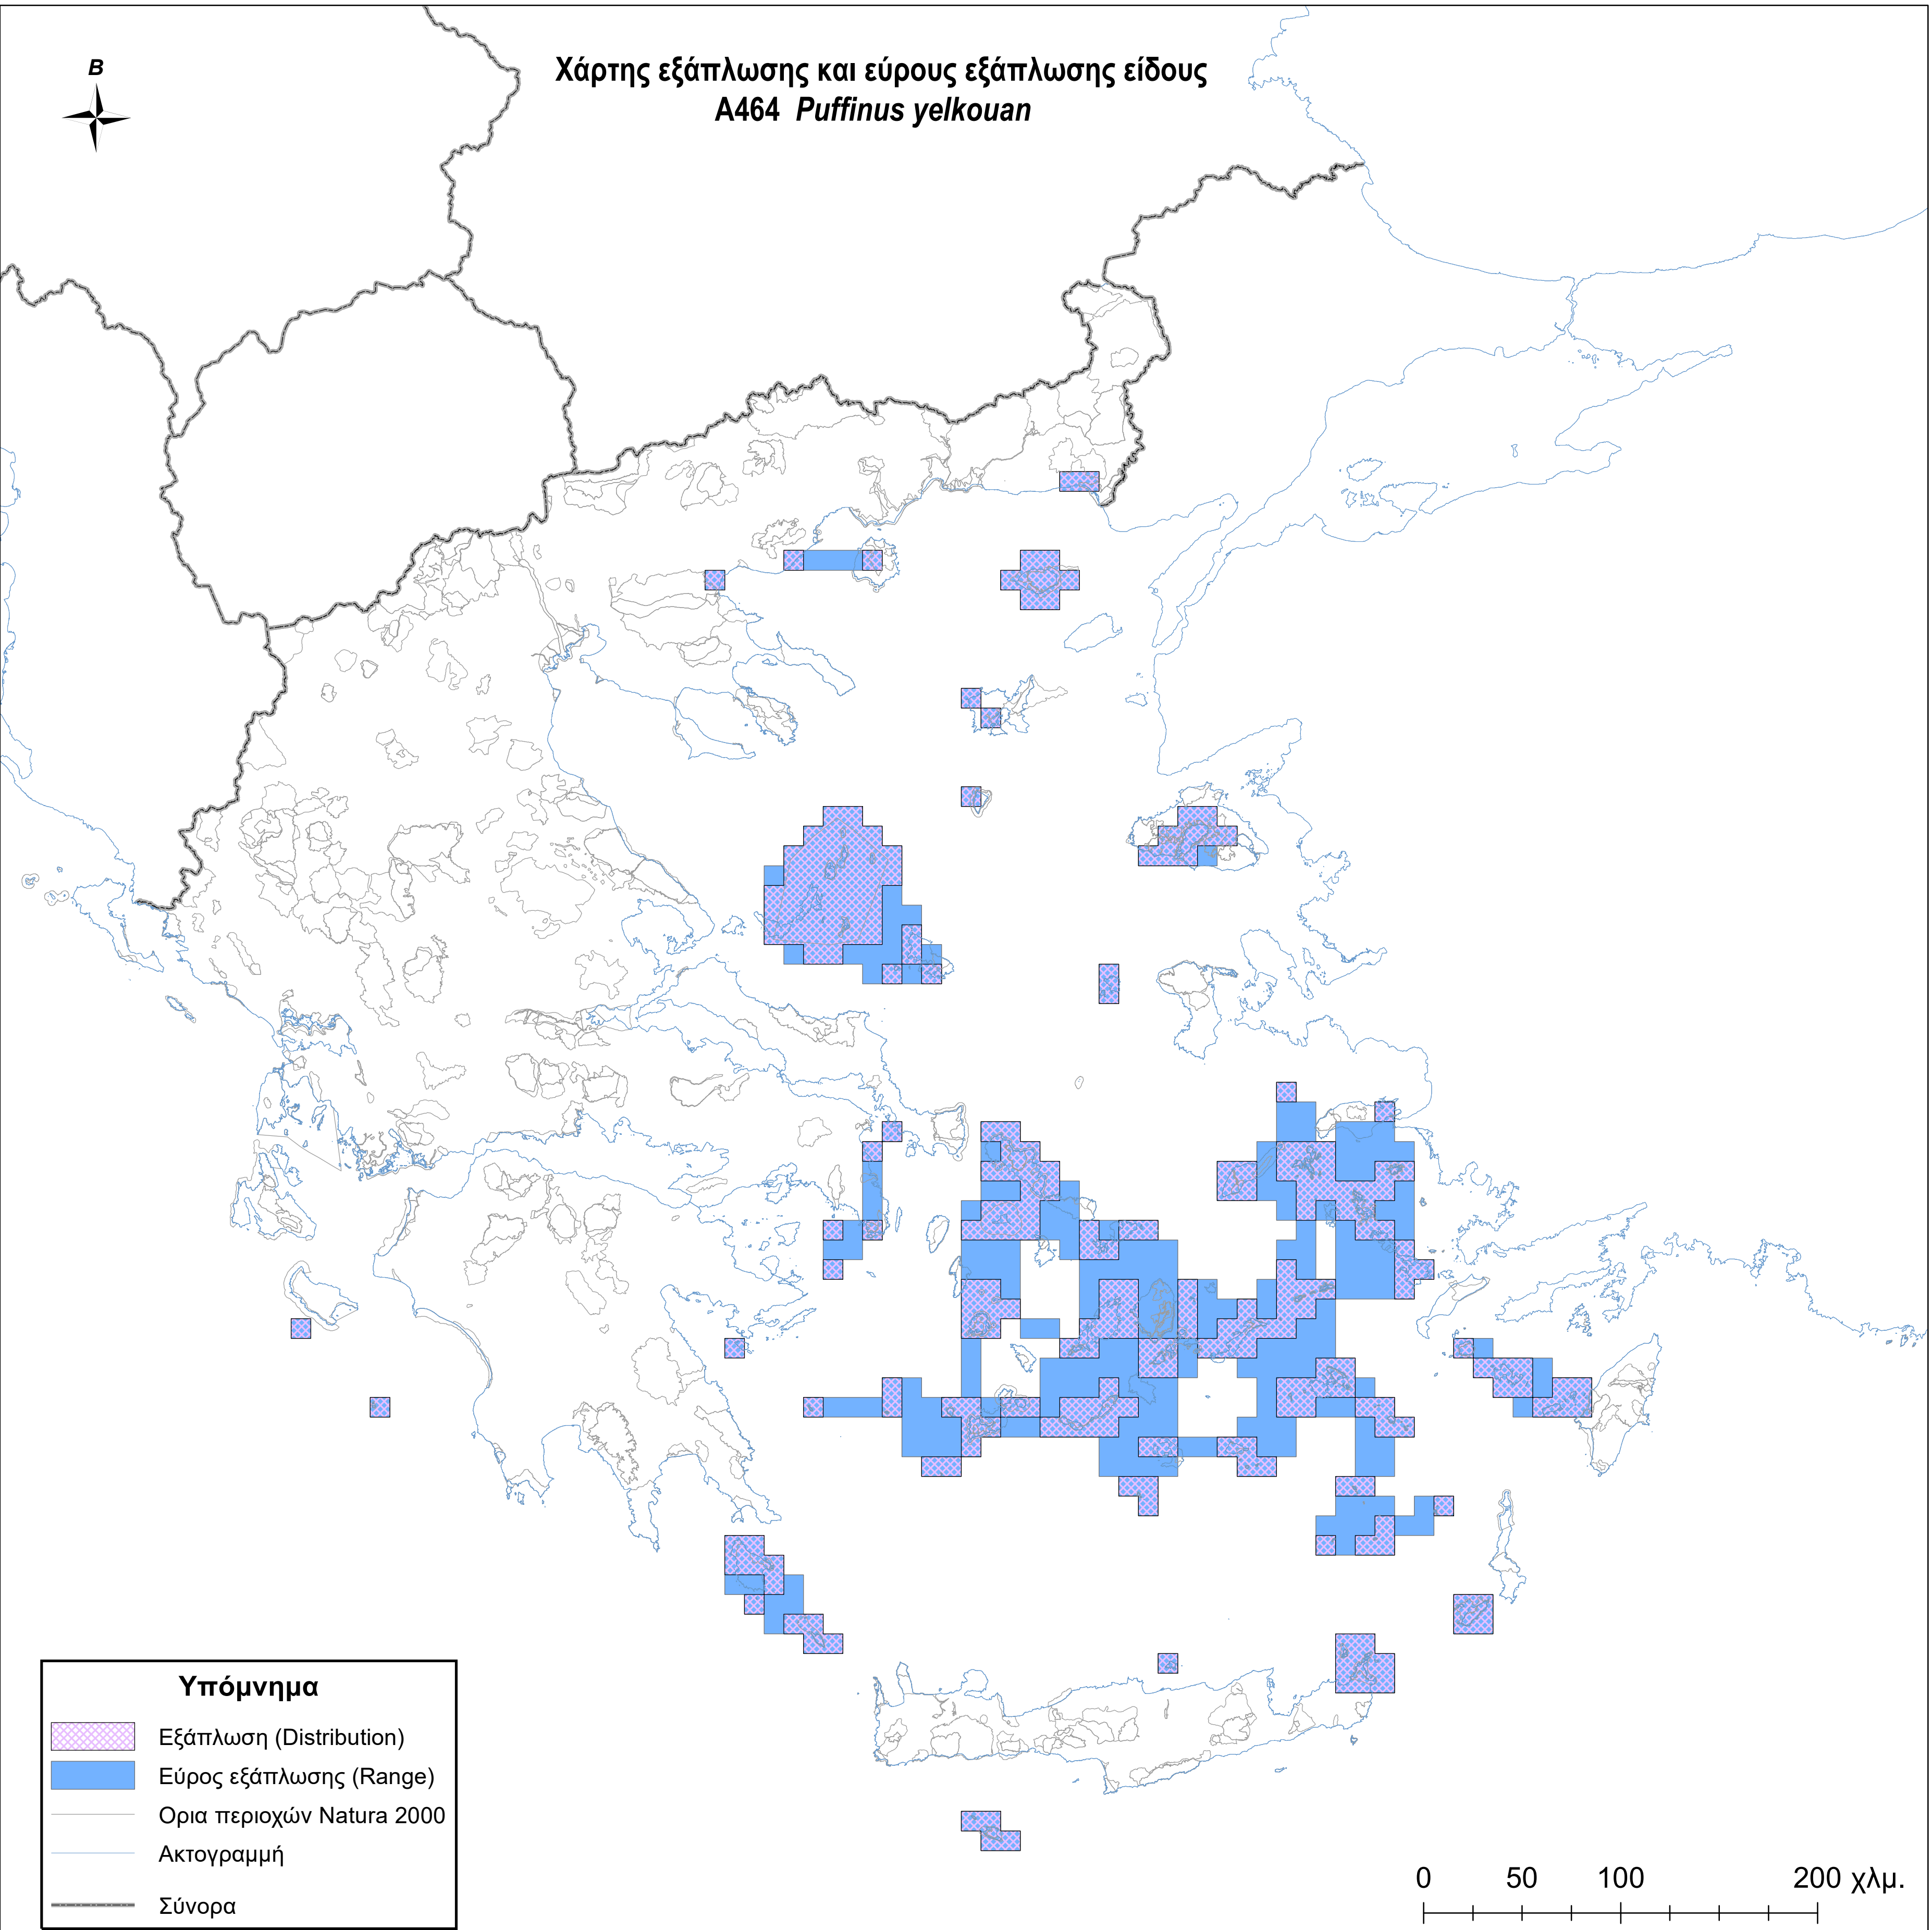

Χάρτης εξάπλωσης και εύρους εξάπλωσης είδους
A464 *Puffinus yelkouan*

Υπόμνημα

-  Εξάπλωση (Distribution)
-  Εύρος εξάπλωσης (Range)
-  Ορια περιοχών Natura 2000
-  Ακτογραμμή
-  Σύνορα