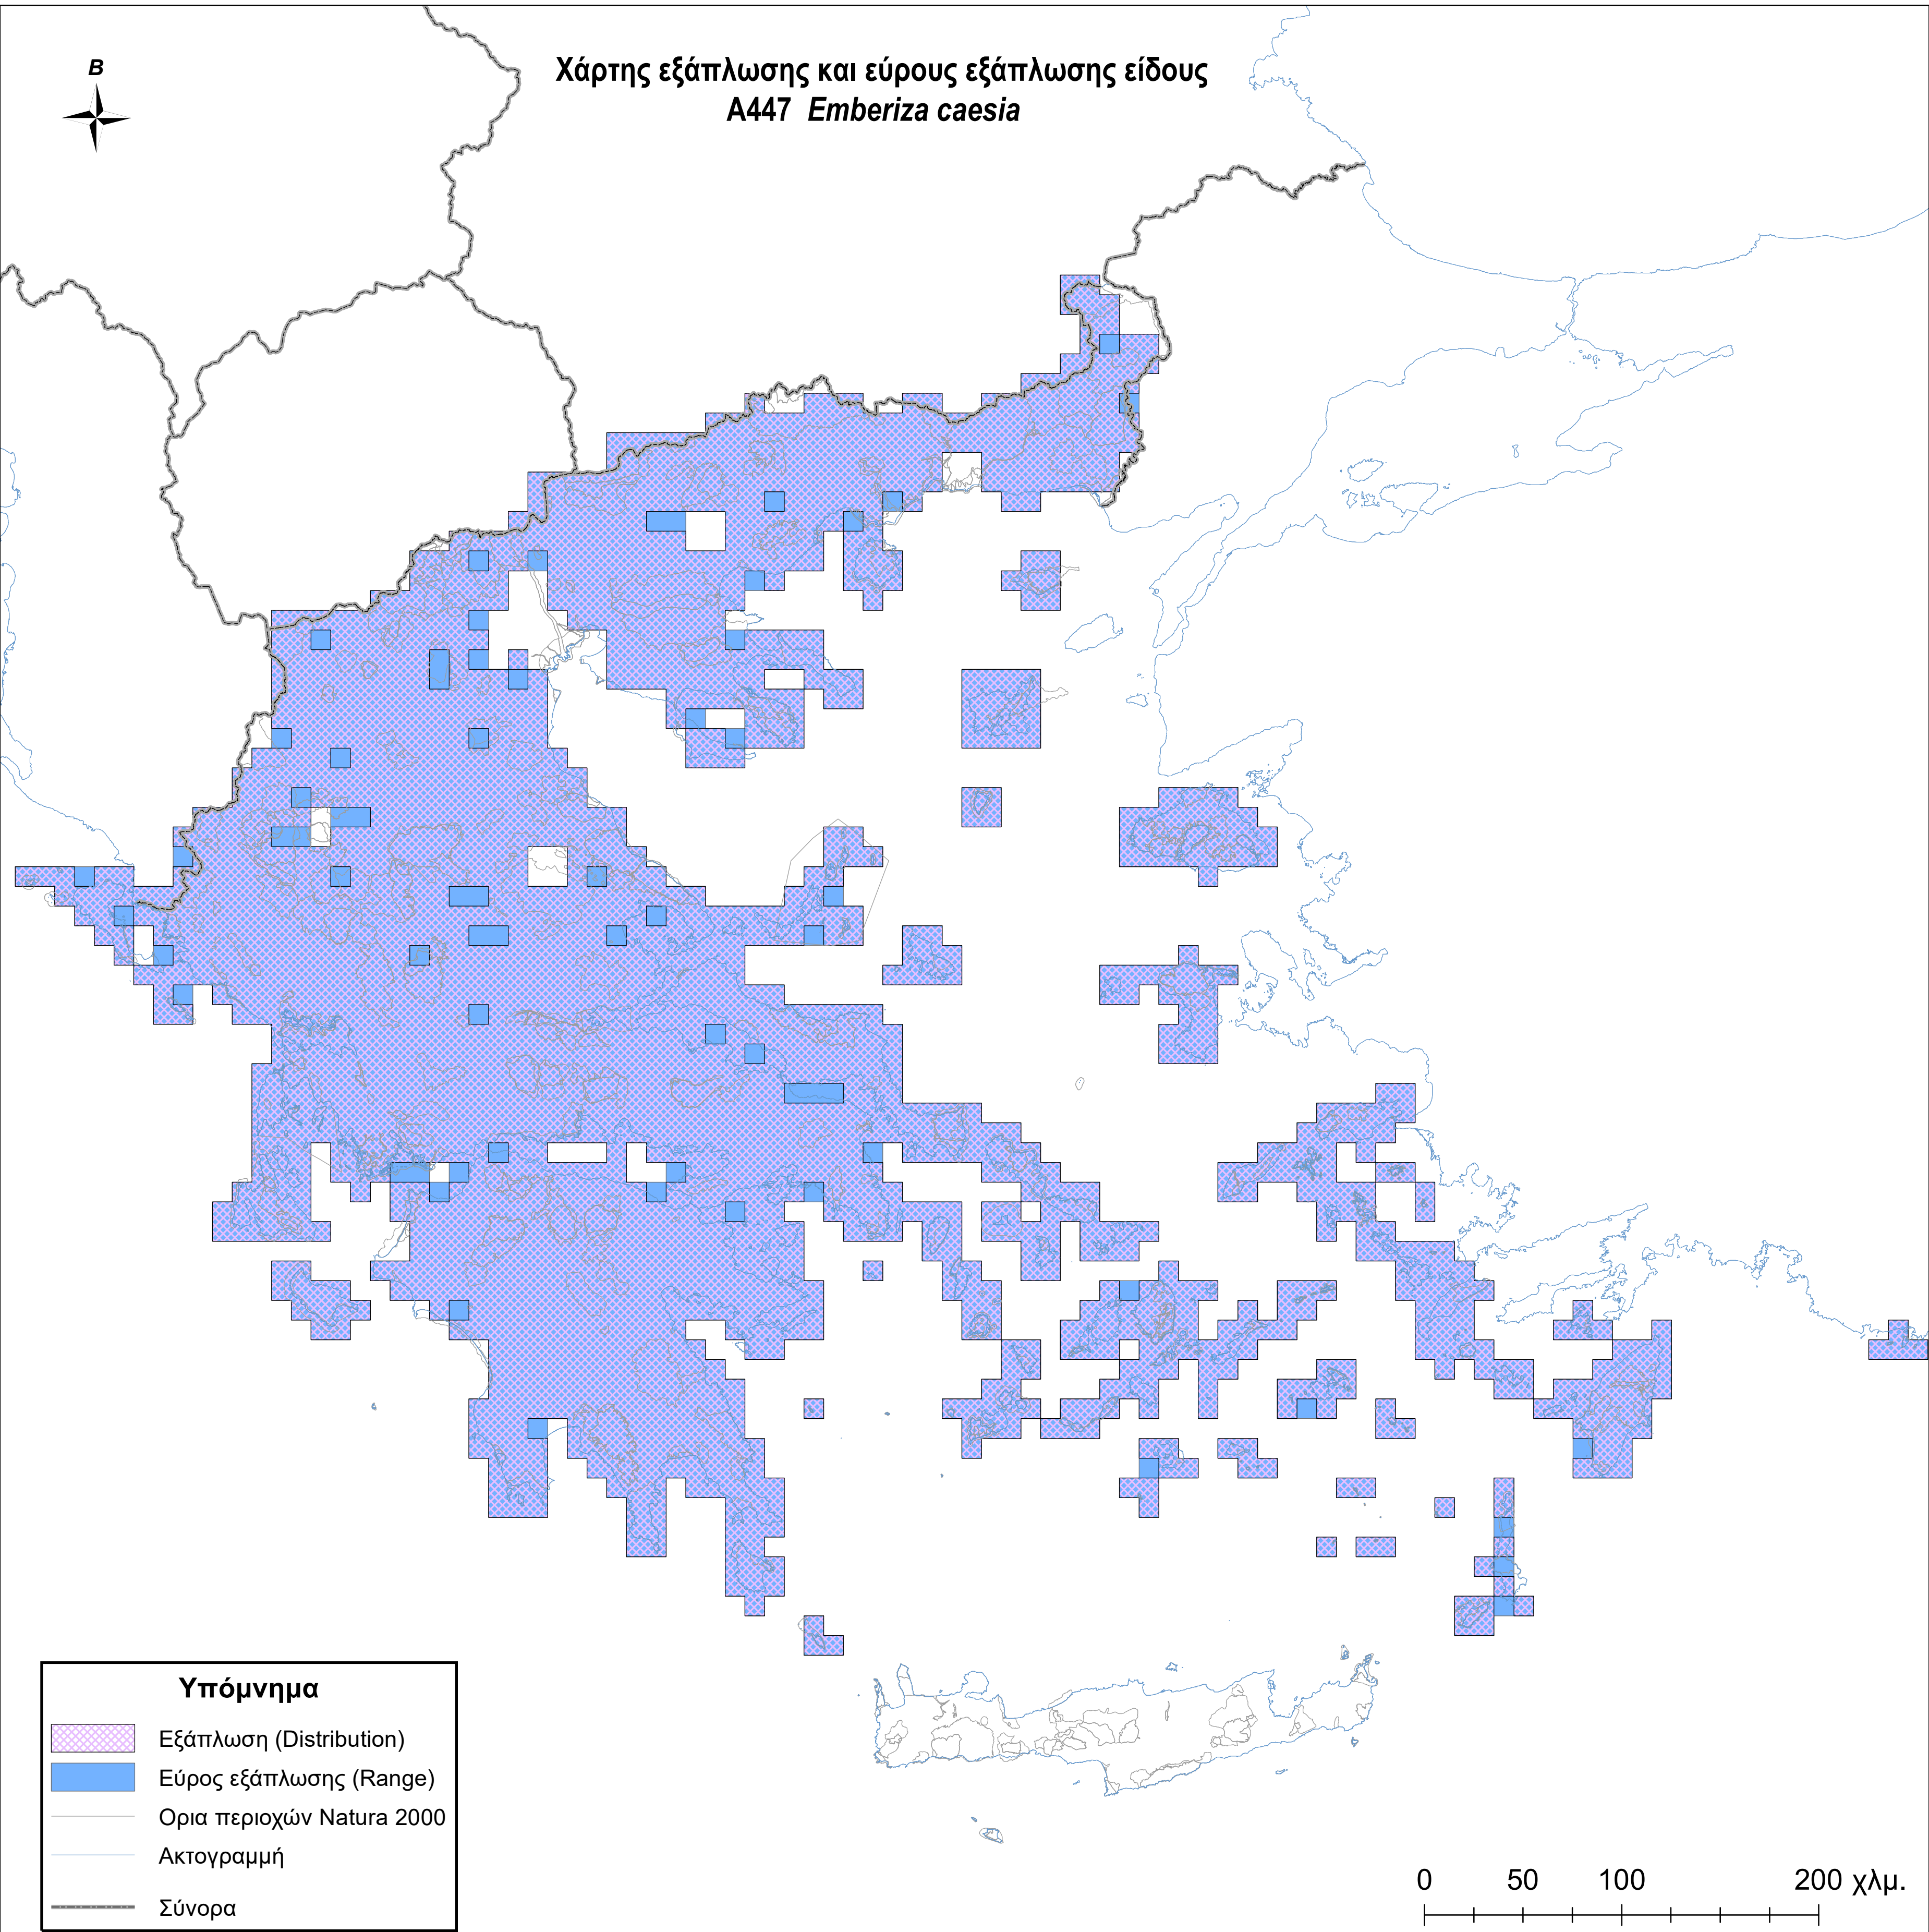

Χάρτης εξάπλωσης και εύρους εξάπλωσης είδους
A447 *Emberiza caesia*

Υπόμνημα

-  Εξάπλωση (Distribution)
-  Εύρος εξάπλωσης (Range)
-  Ορια περιοχών Natura 2000
-  Ακτογραμμή
-  Σύνορα

0 50 100 200 χλμ.