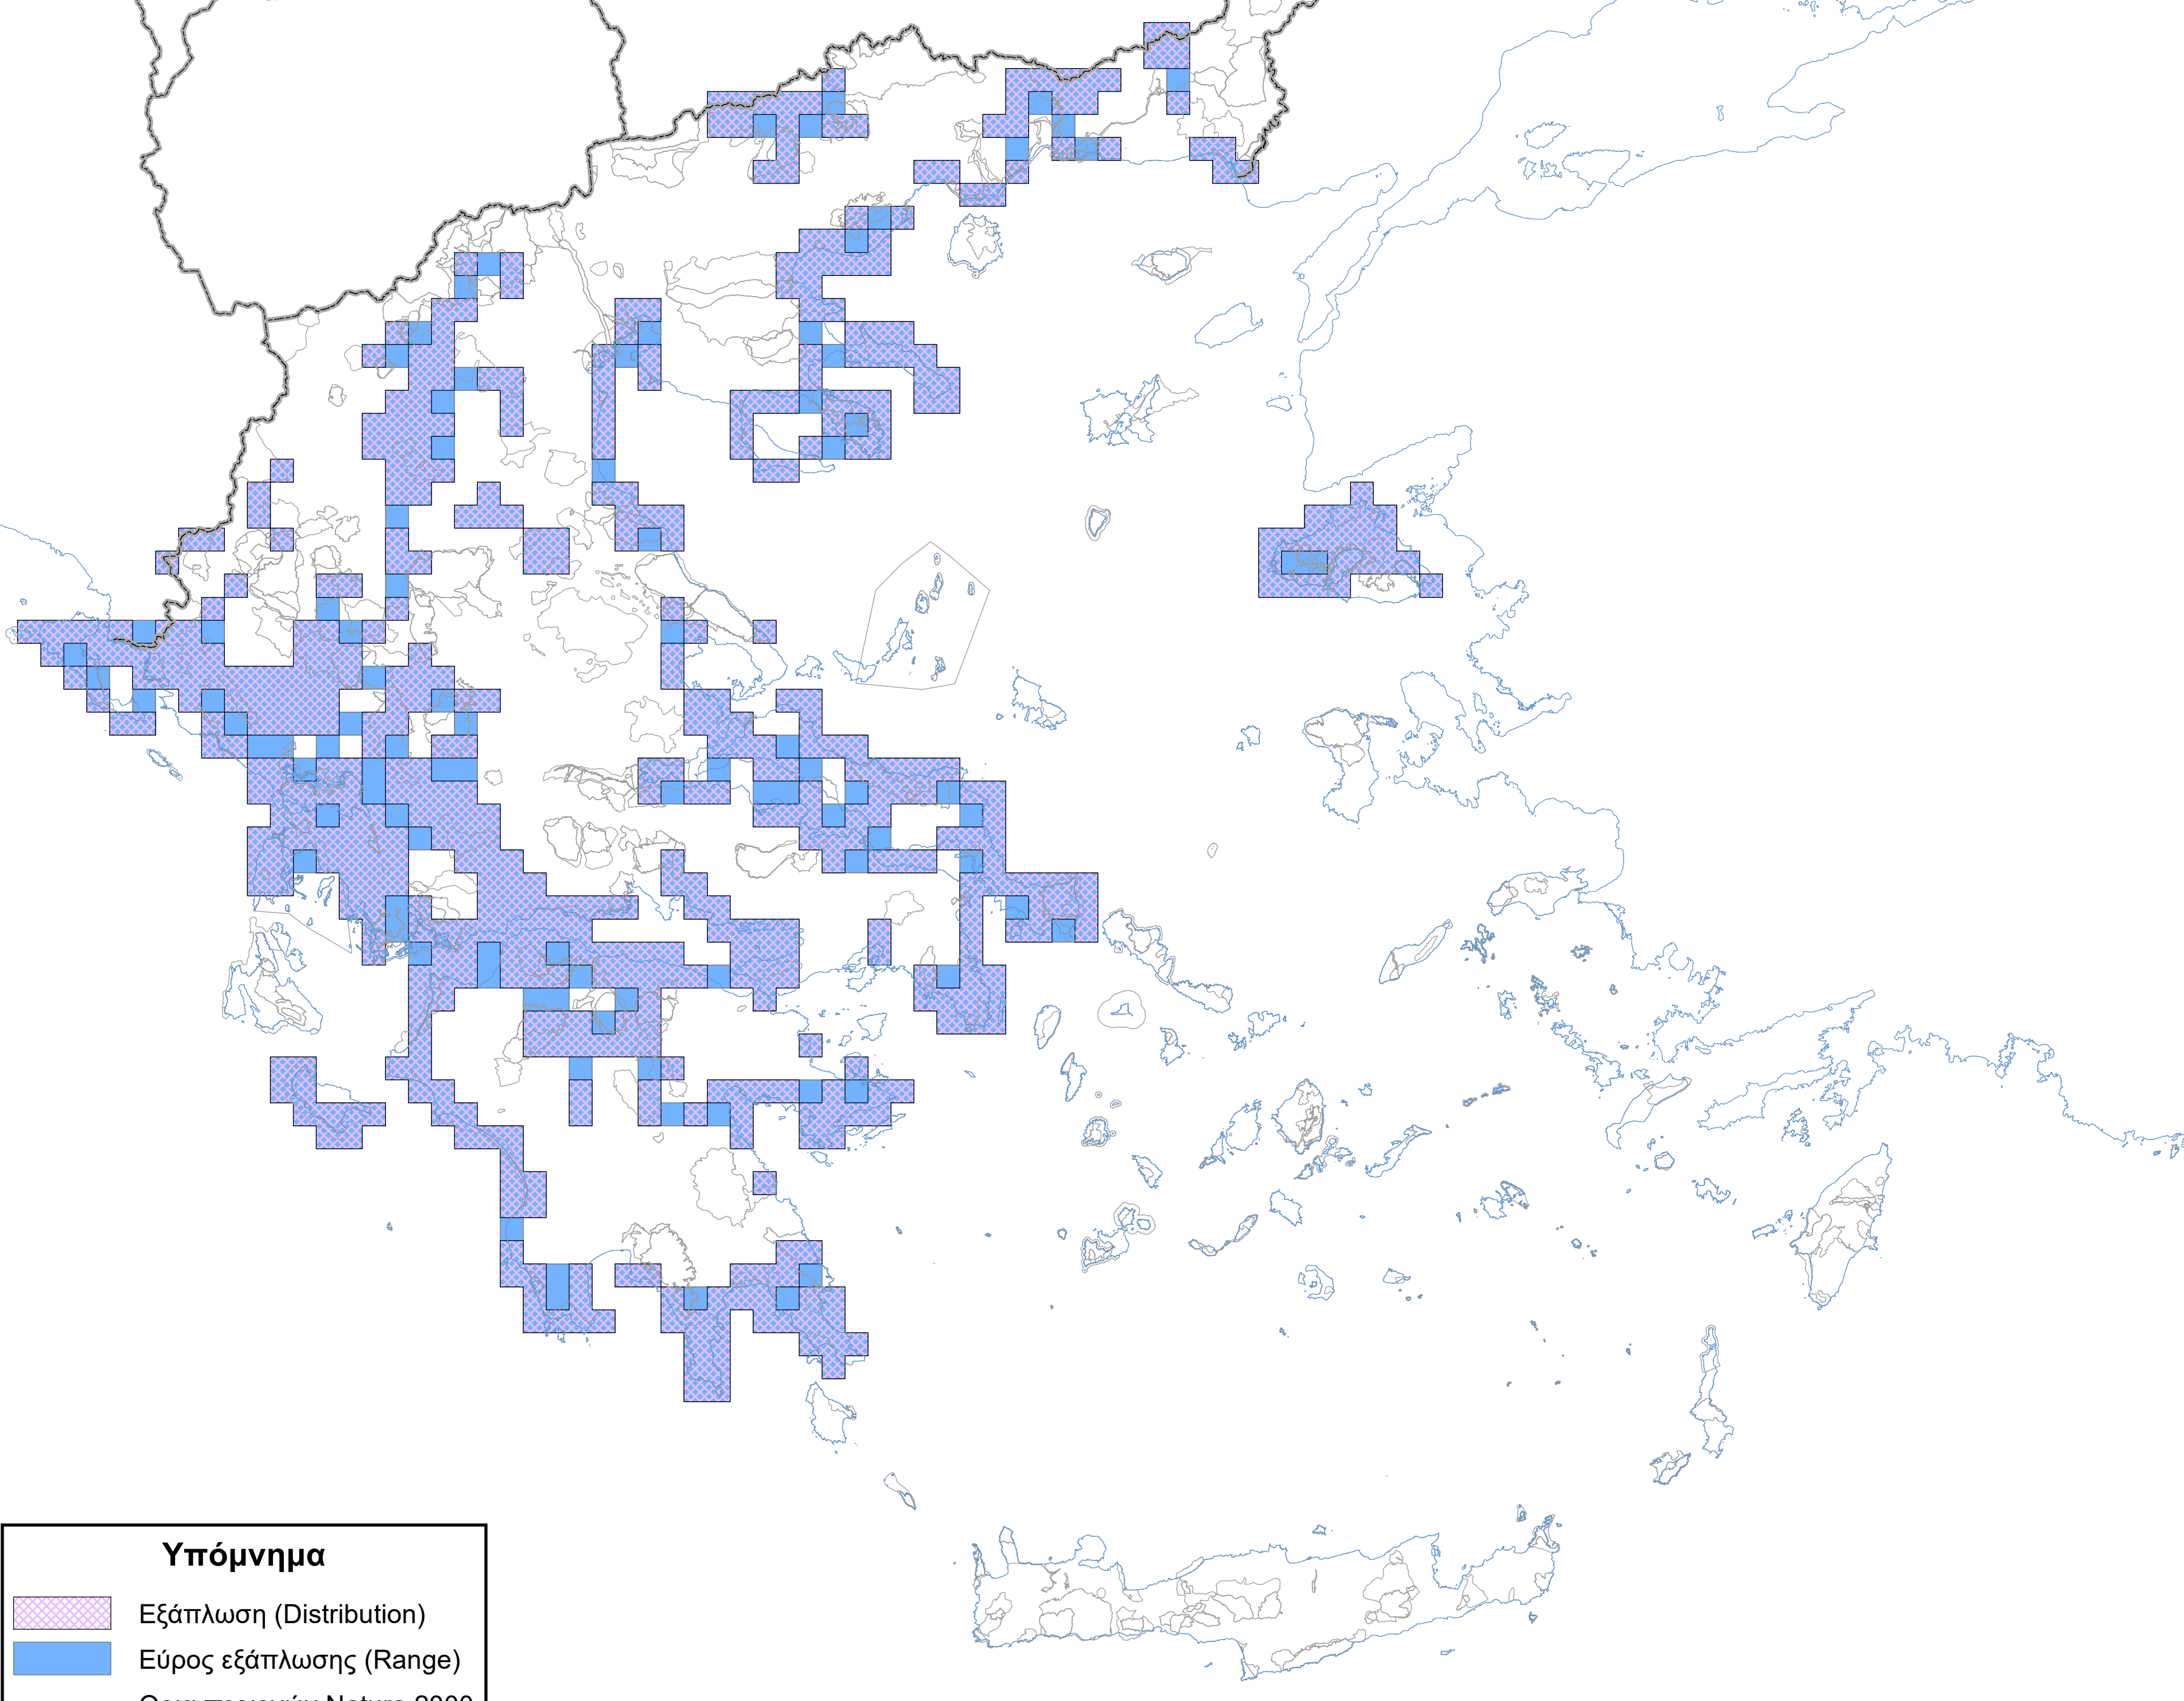

Χάρτης εξάπλωσης και εύρους εξάπλωσης είδους  
A445 *Sitta neumayer*

**Υπόμνημα**

-  Εξάπλωση (Distribution)
-  Εύρος εξάπλωσης (Range)
-  Ορια περιοχών Natura 2000
-  Ακτογραμμή
-  Σύνορα