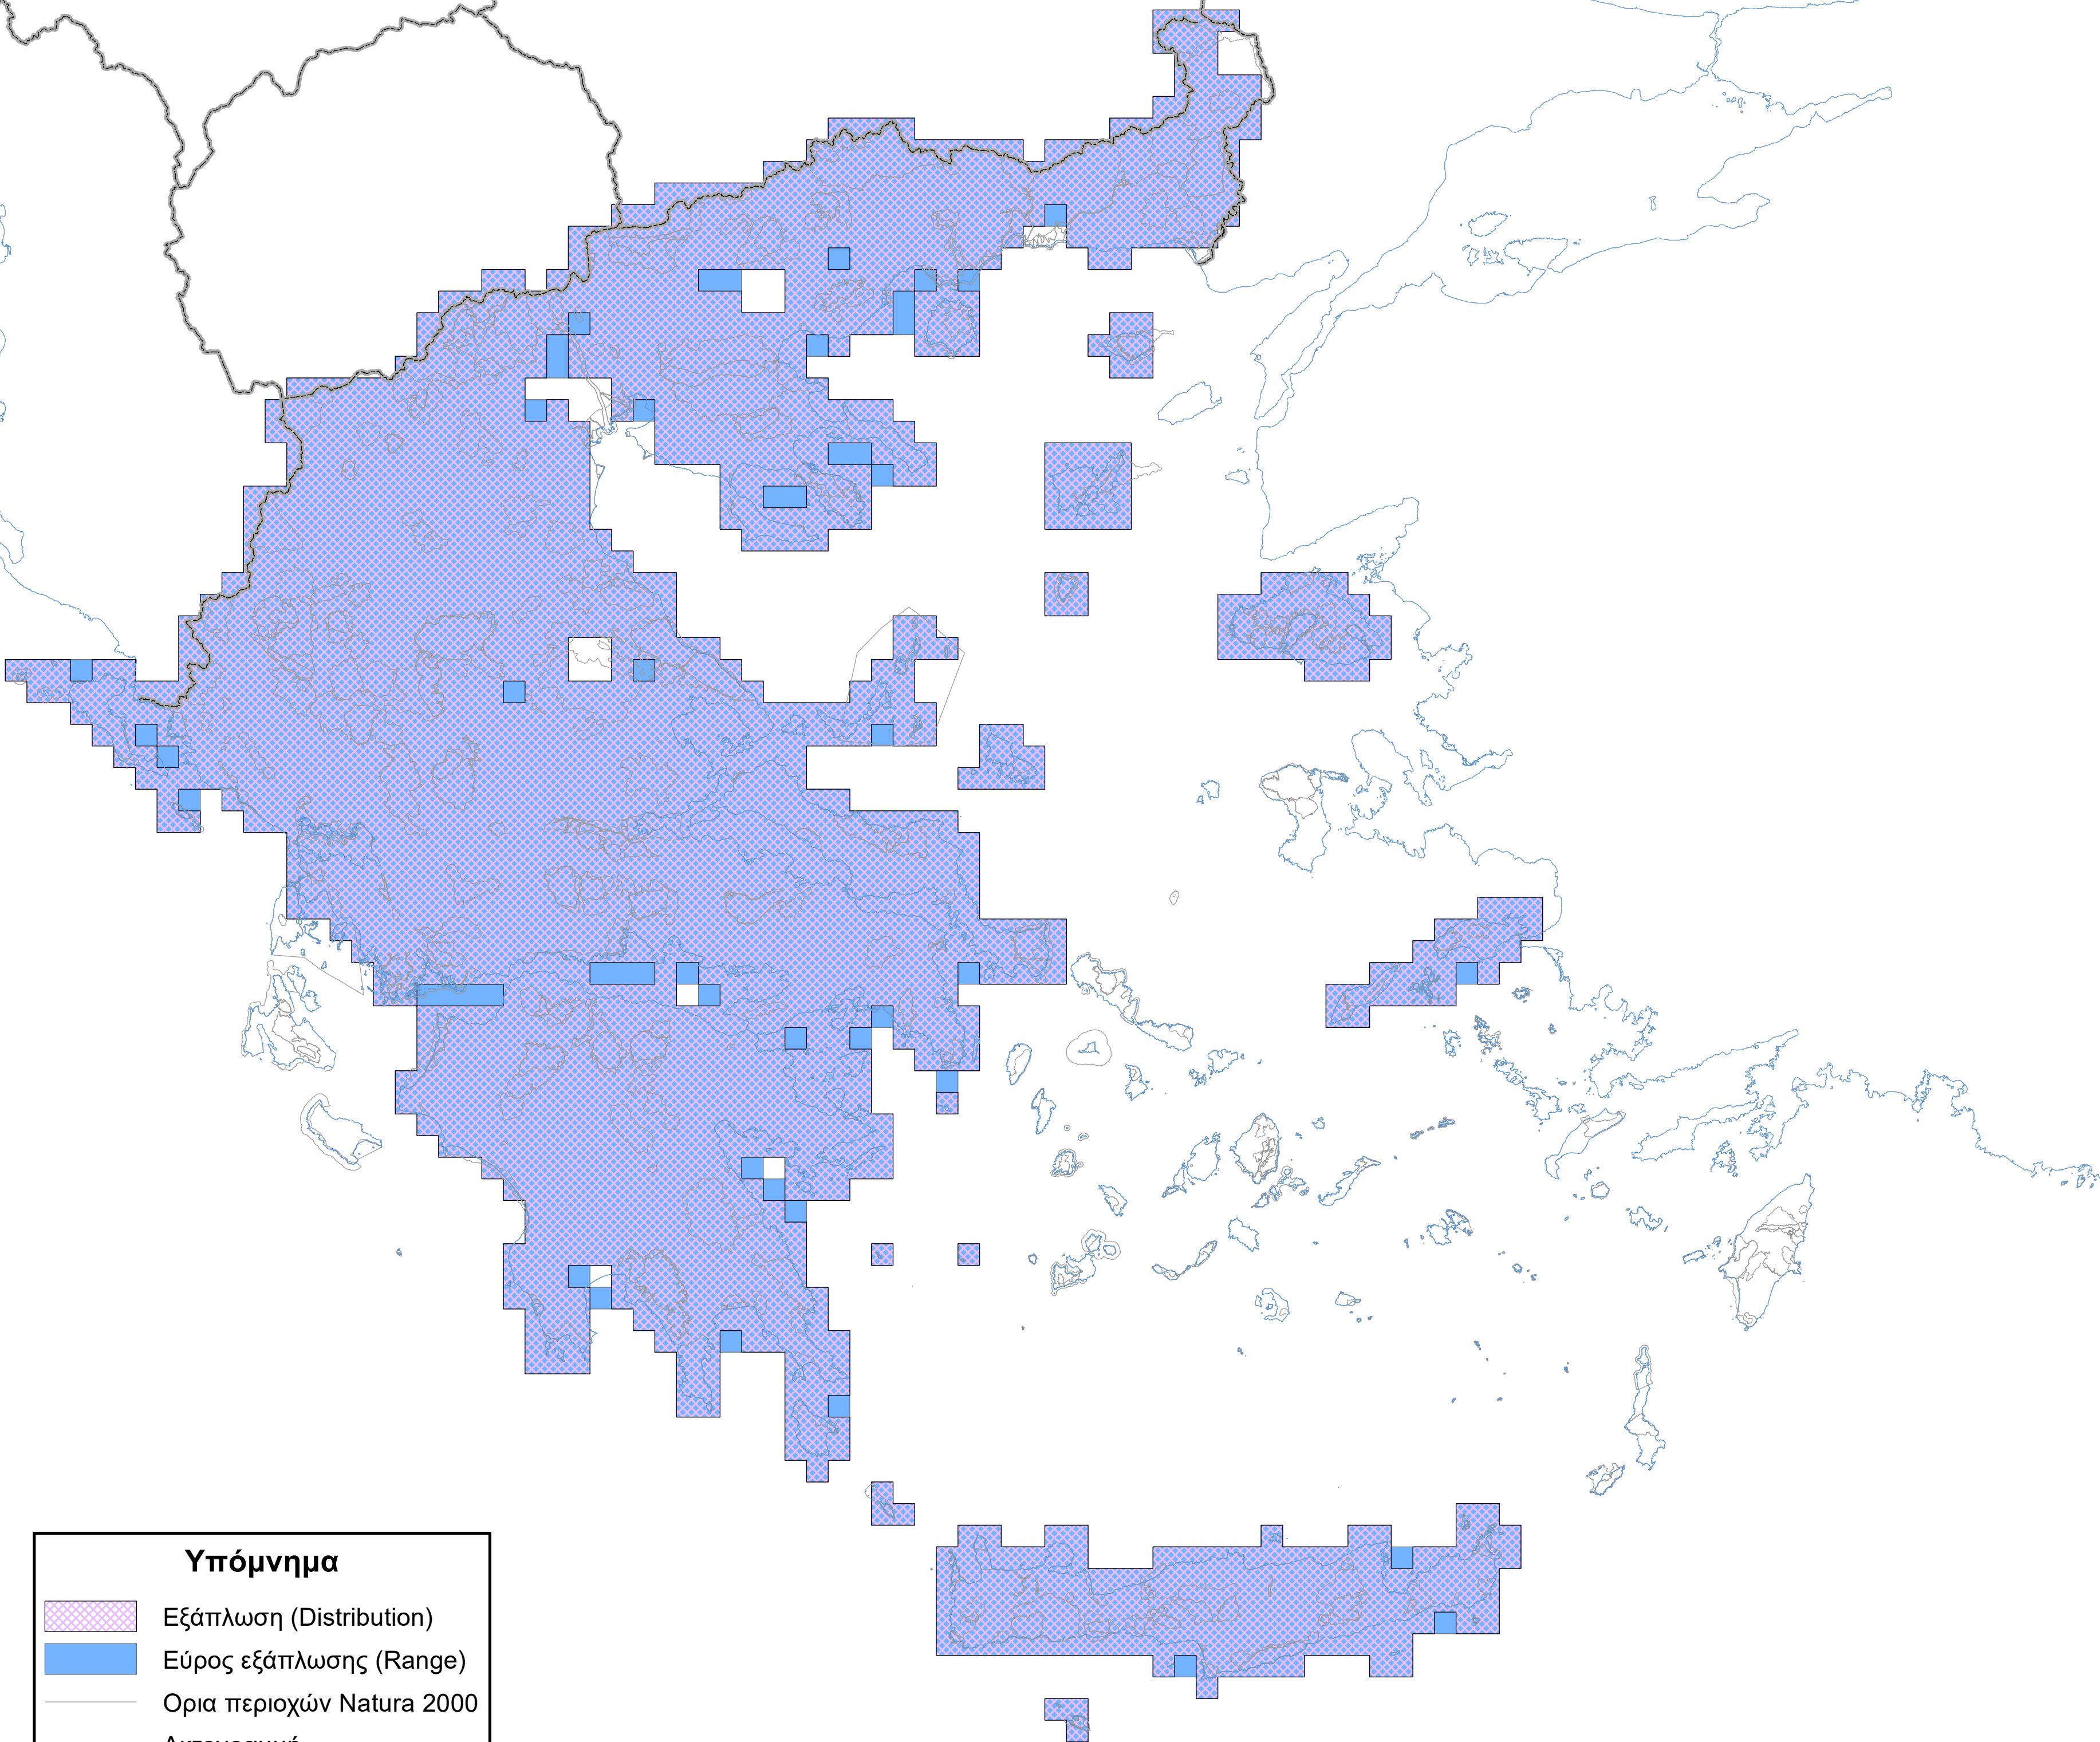

Χάρτης εξάπλωσης και εύρους εξάπλωσης είδους  
A443 *Parus lugubris*

**Υπόμνημα**

-  Εξάπλωση (Distribution)
-  Εύρος εξάπλωσης (Range)
-  Ορια περιοχών Natura 2000
-  Ακτογραμμή
-  Σύνορα