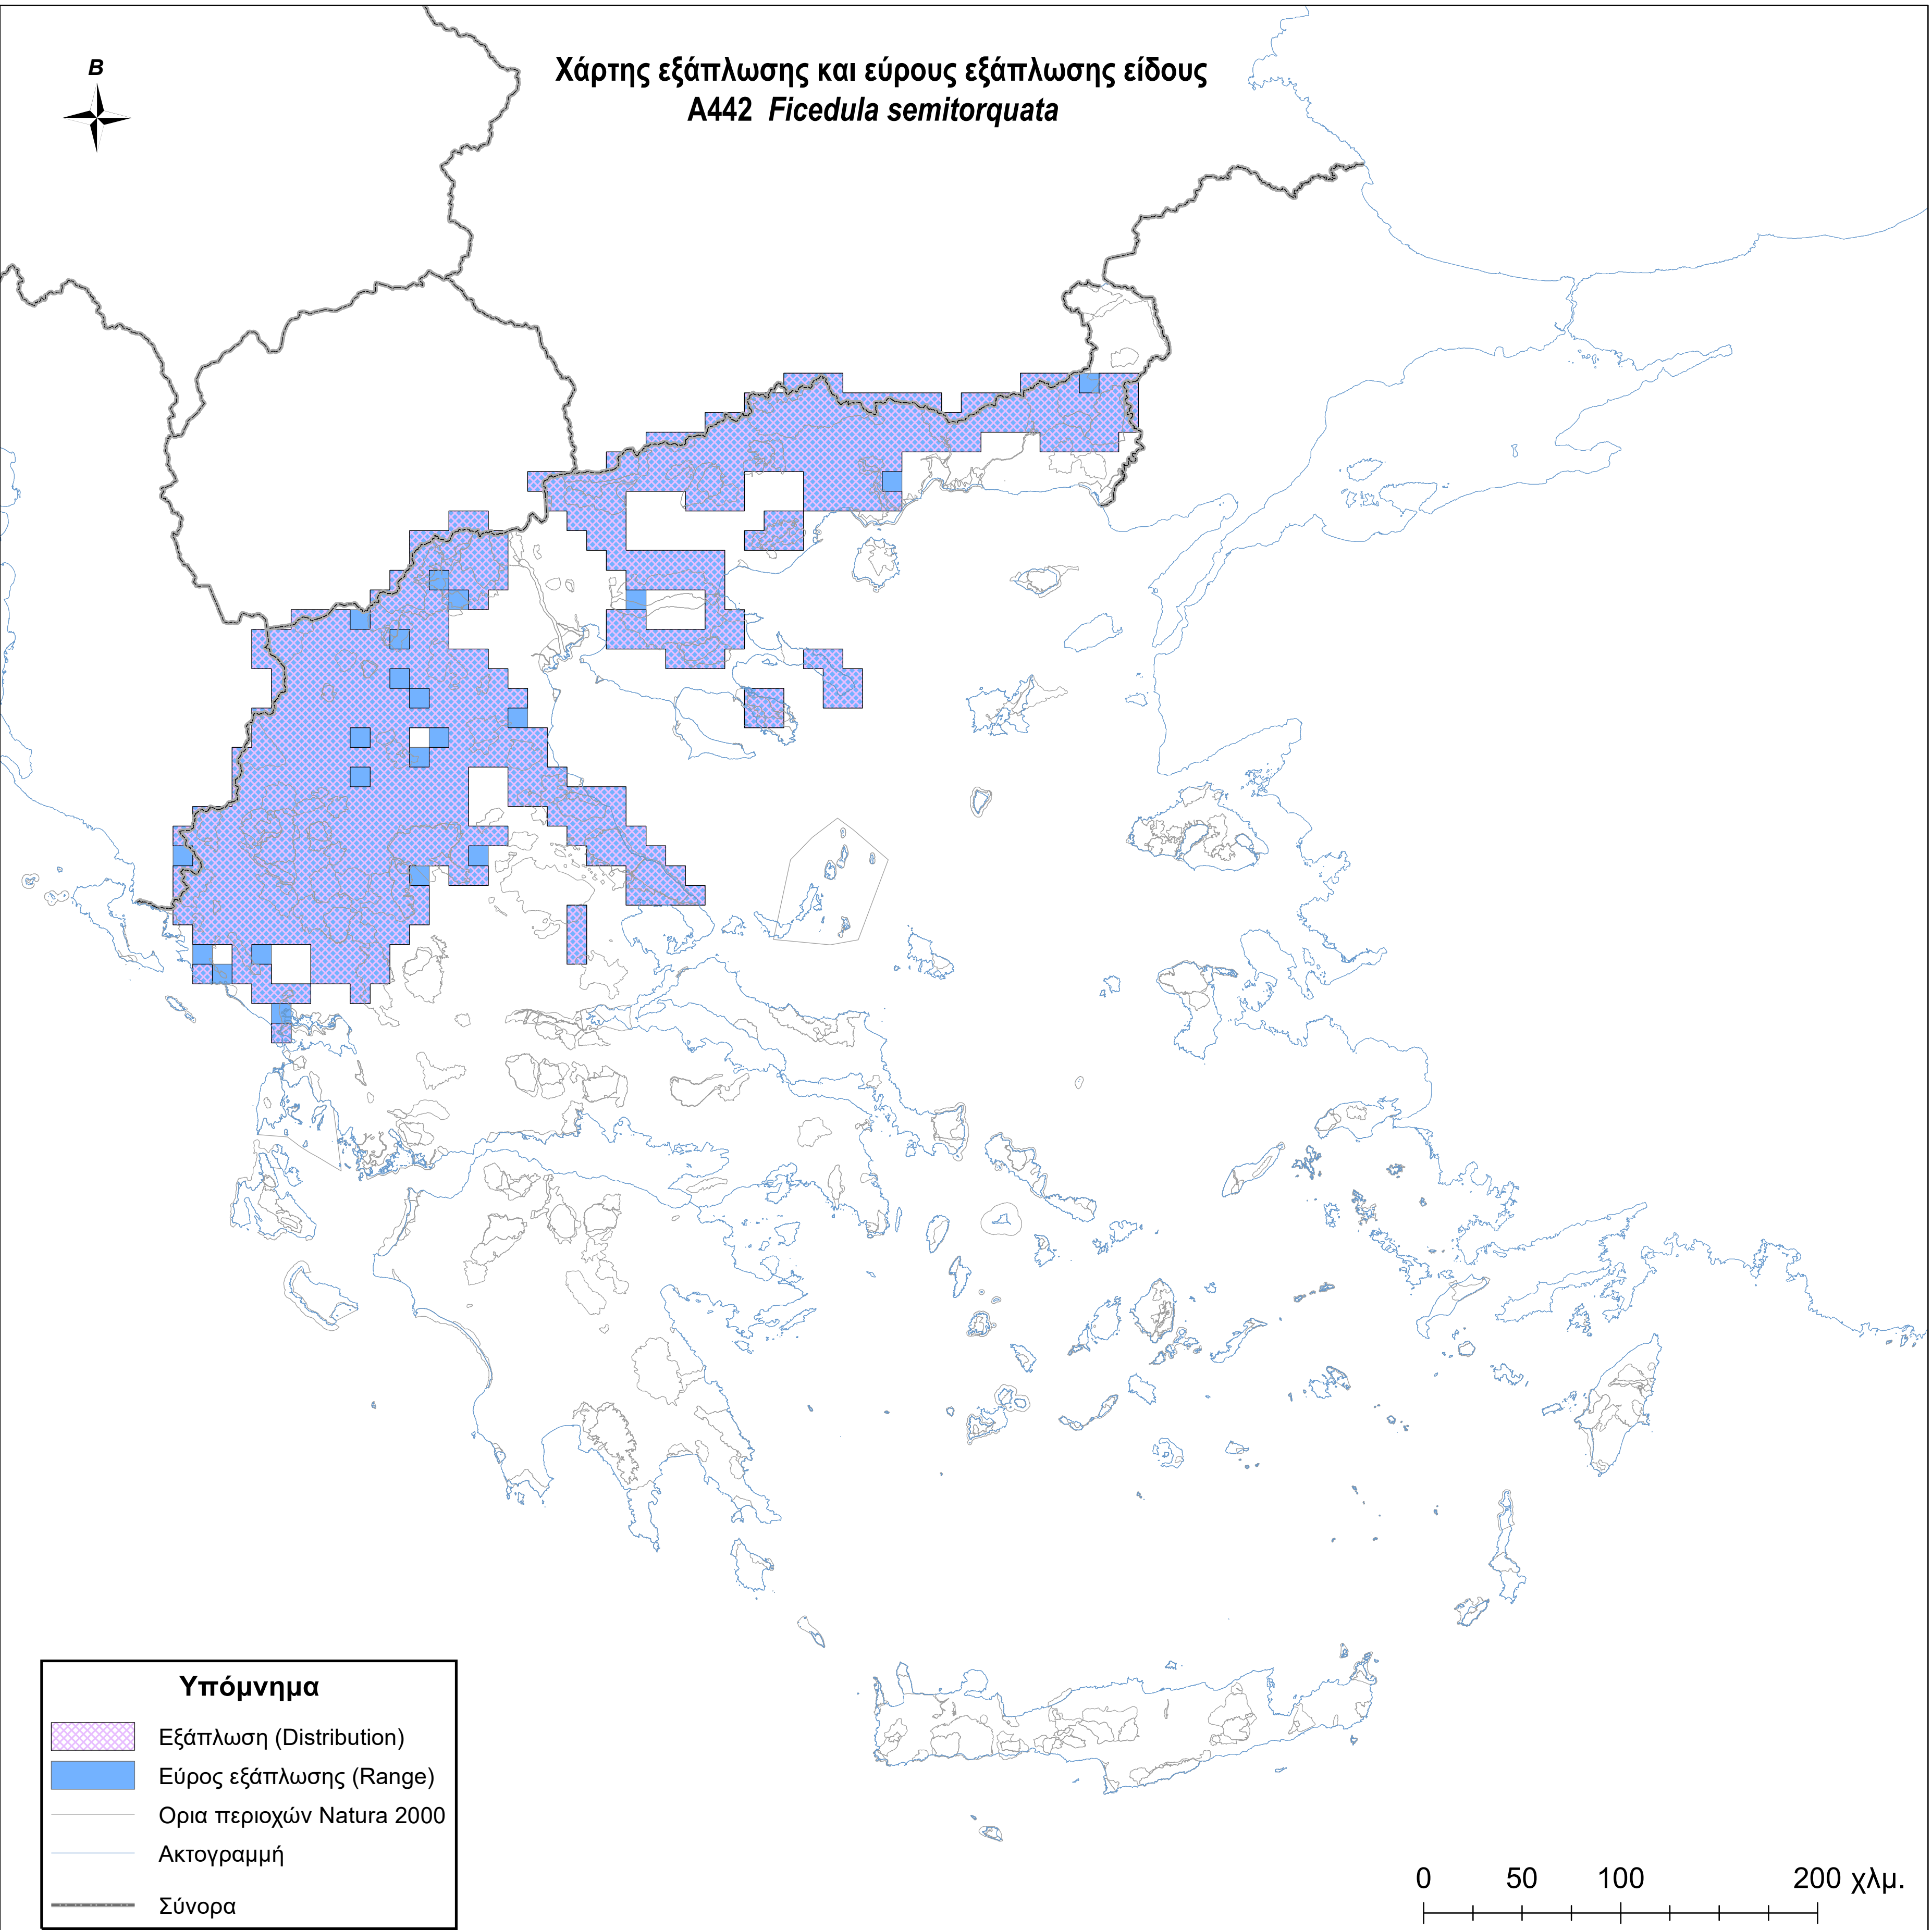

Χάρτης εξάπλωσης και εύρους εξάπλωσης είδους
A442 *Ficedula semitorquata*

Υπόμνημα

-  Εξάπλωση (Distribution)
-  Εύρος εξάπλωσης (Range)
-  Ορια περιοχών Natura 2000
-  Ακτογραμμή
-  Σύνορα