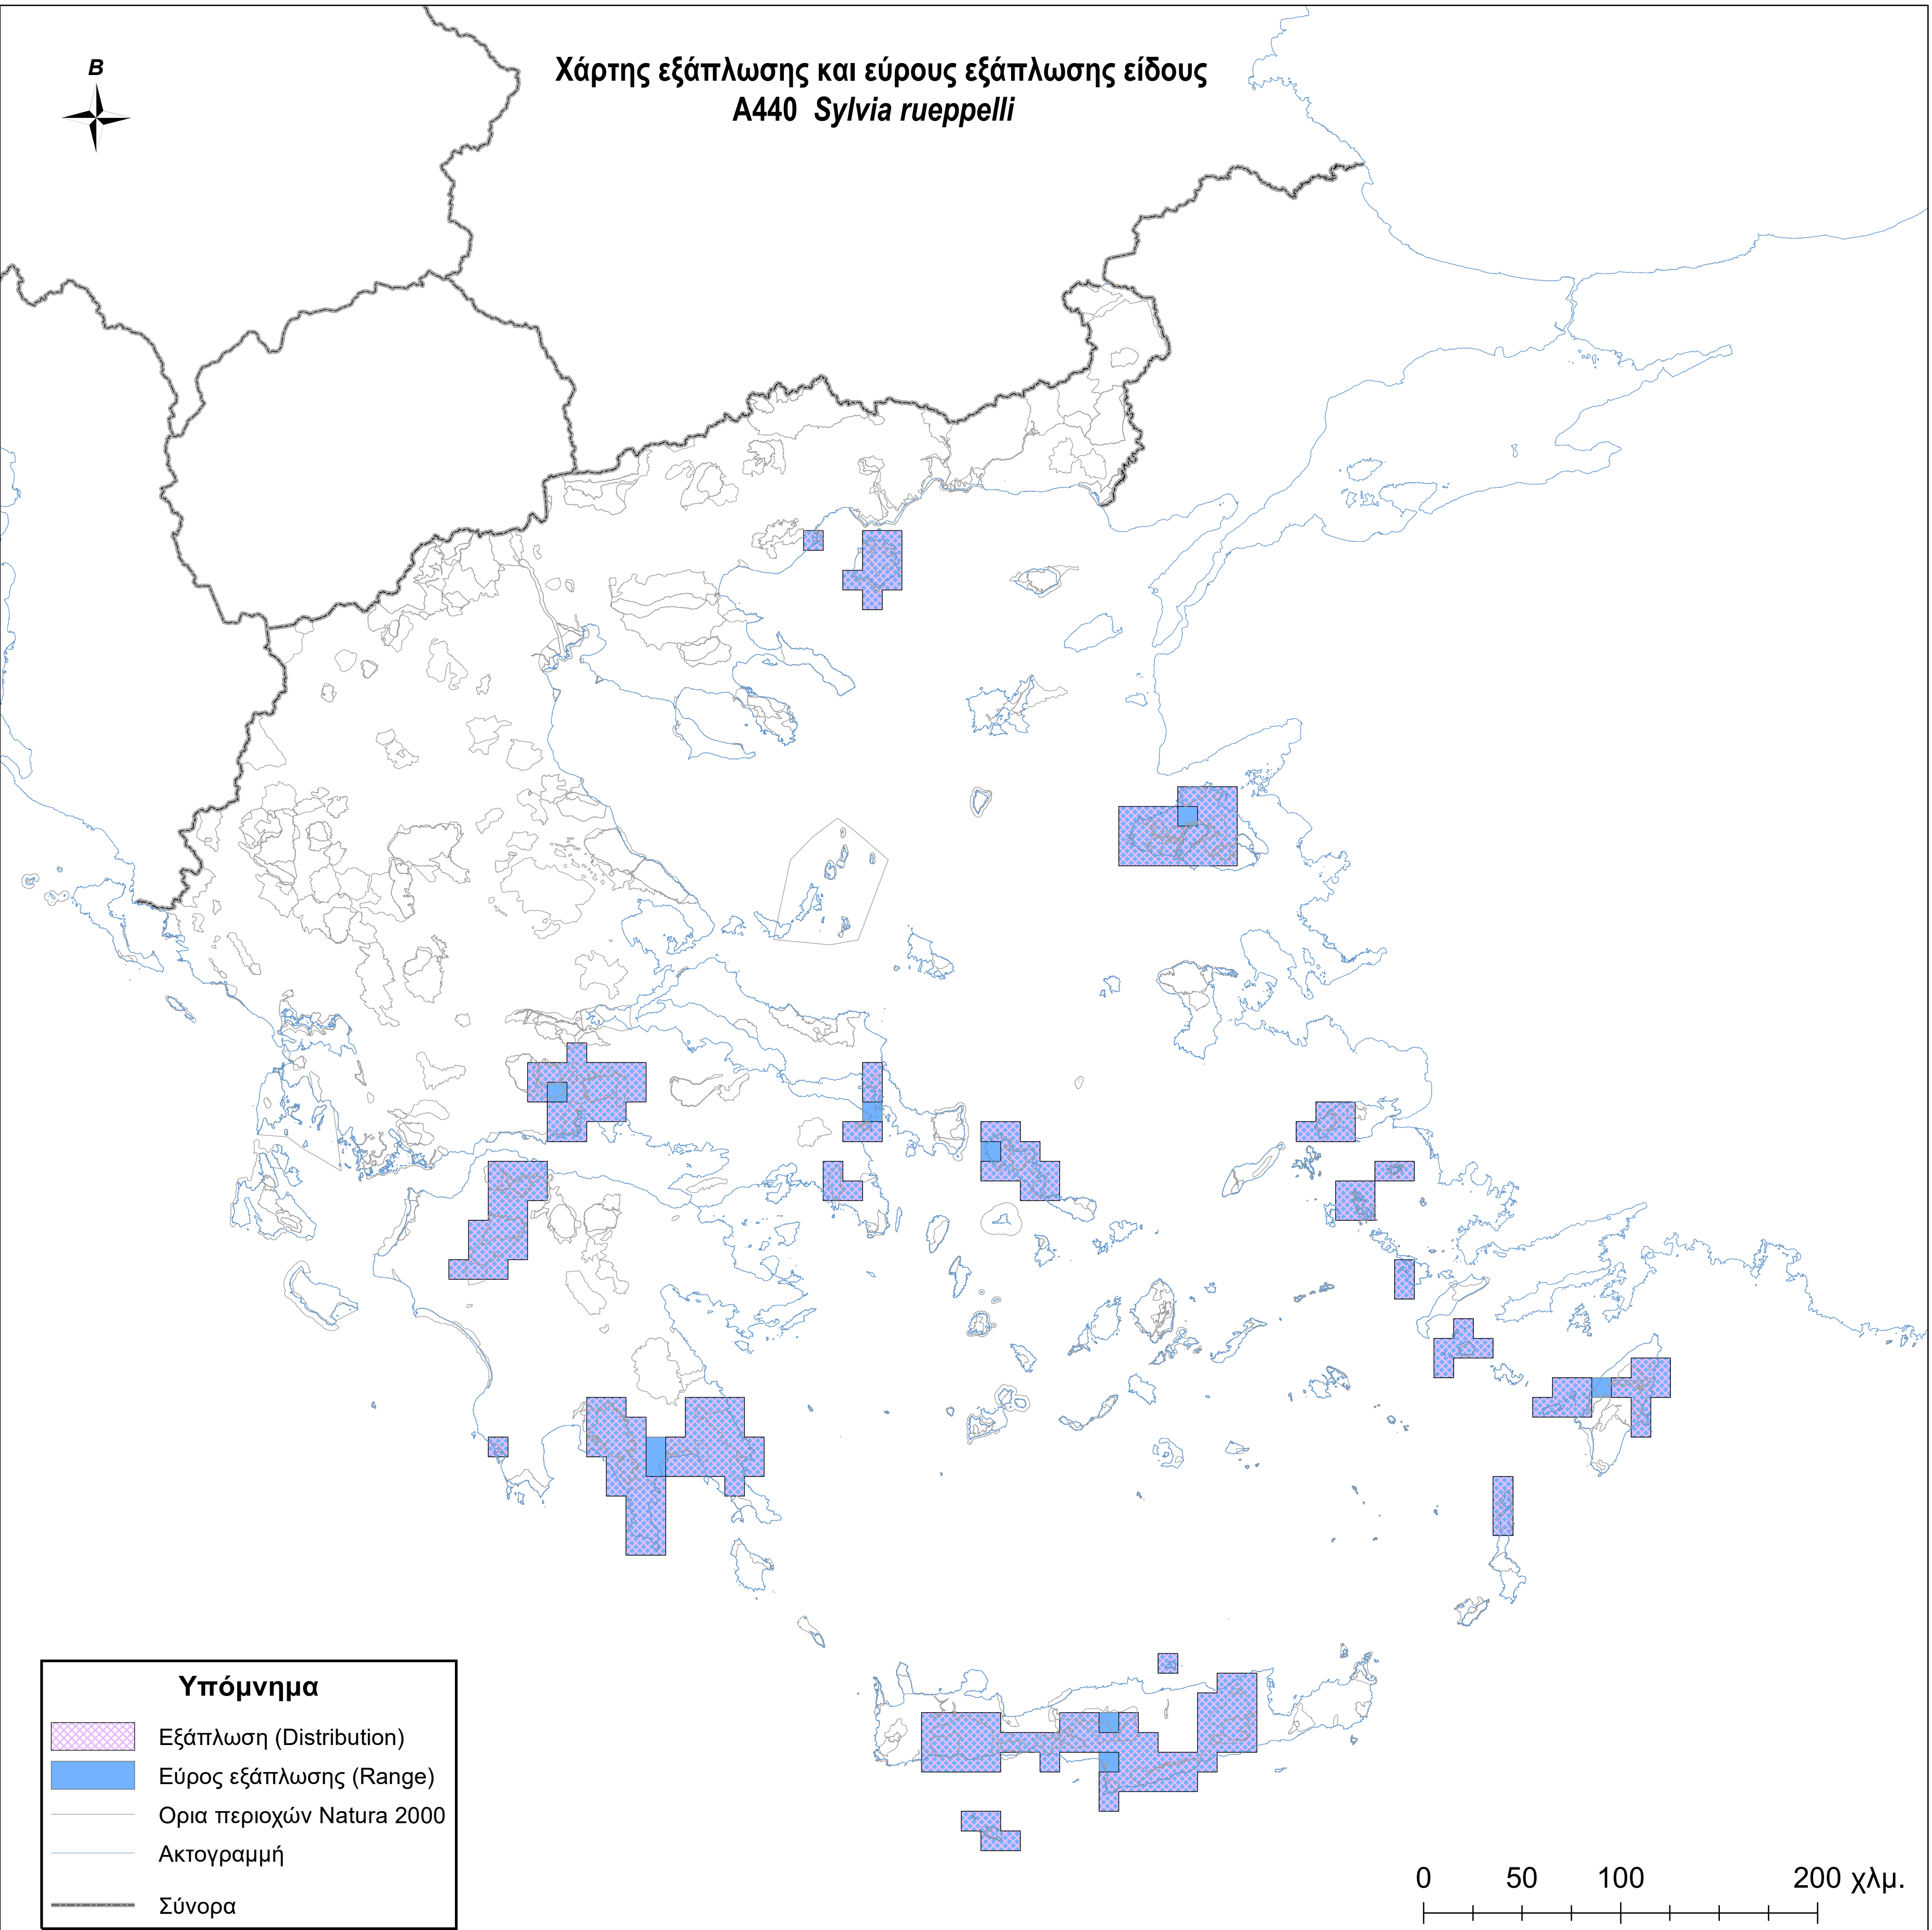

Χάρτης εξάπλωσης και εύρους εξάπλωσης είδους  
A440 *Sylvia rueppelli*

**Υπόμνημα**

-  Εξάπλωση (Distribution)
-  Εύρος εξάπλωσης (Range)
-  Ορια περιοχών Natura 2000
-  Ακτογραμμή
-  Σύνορα