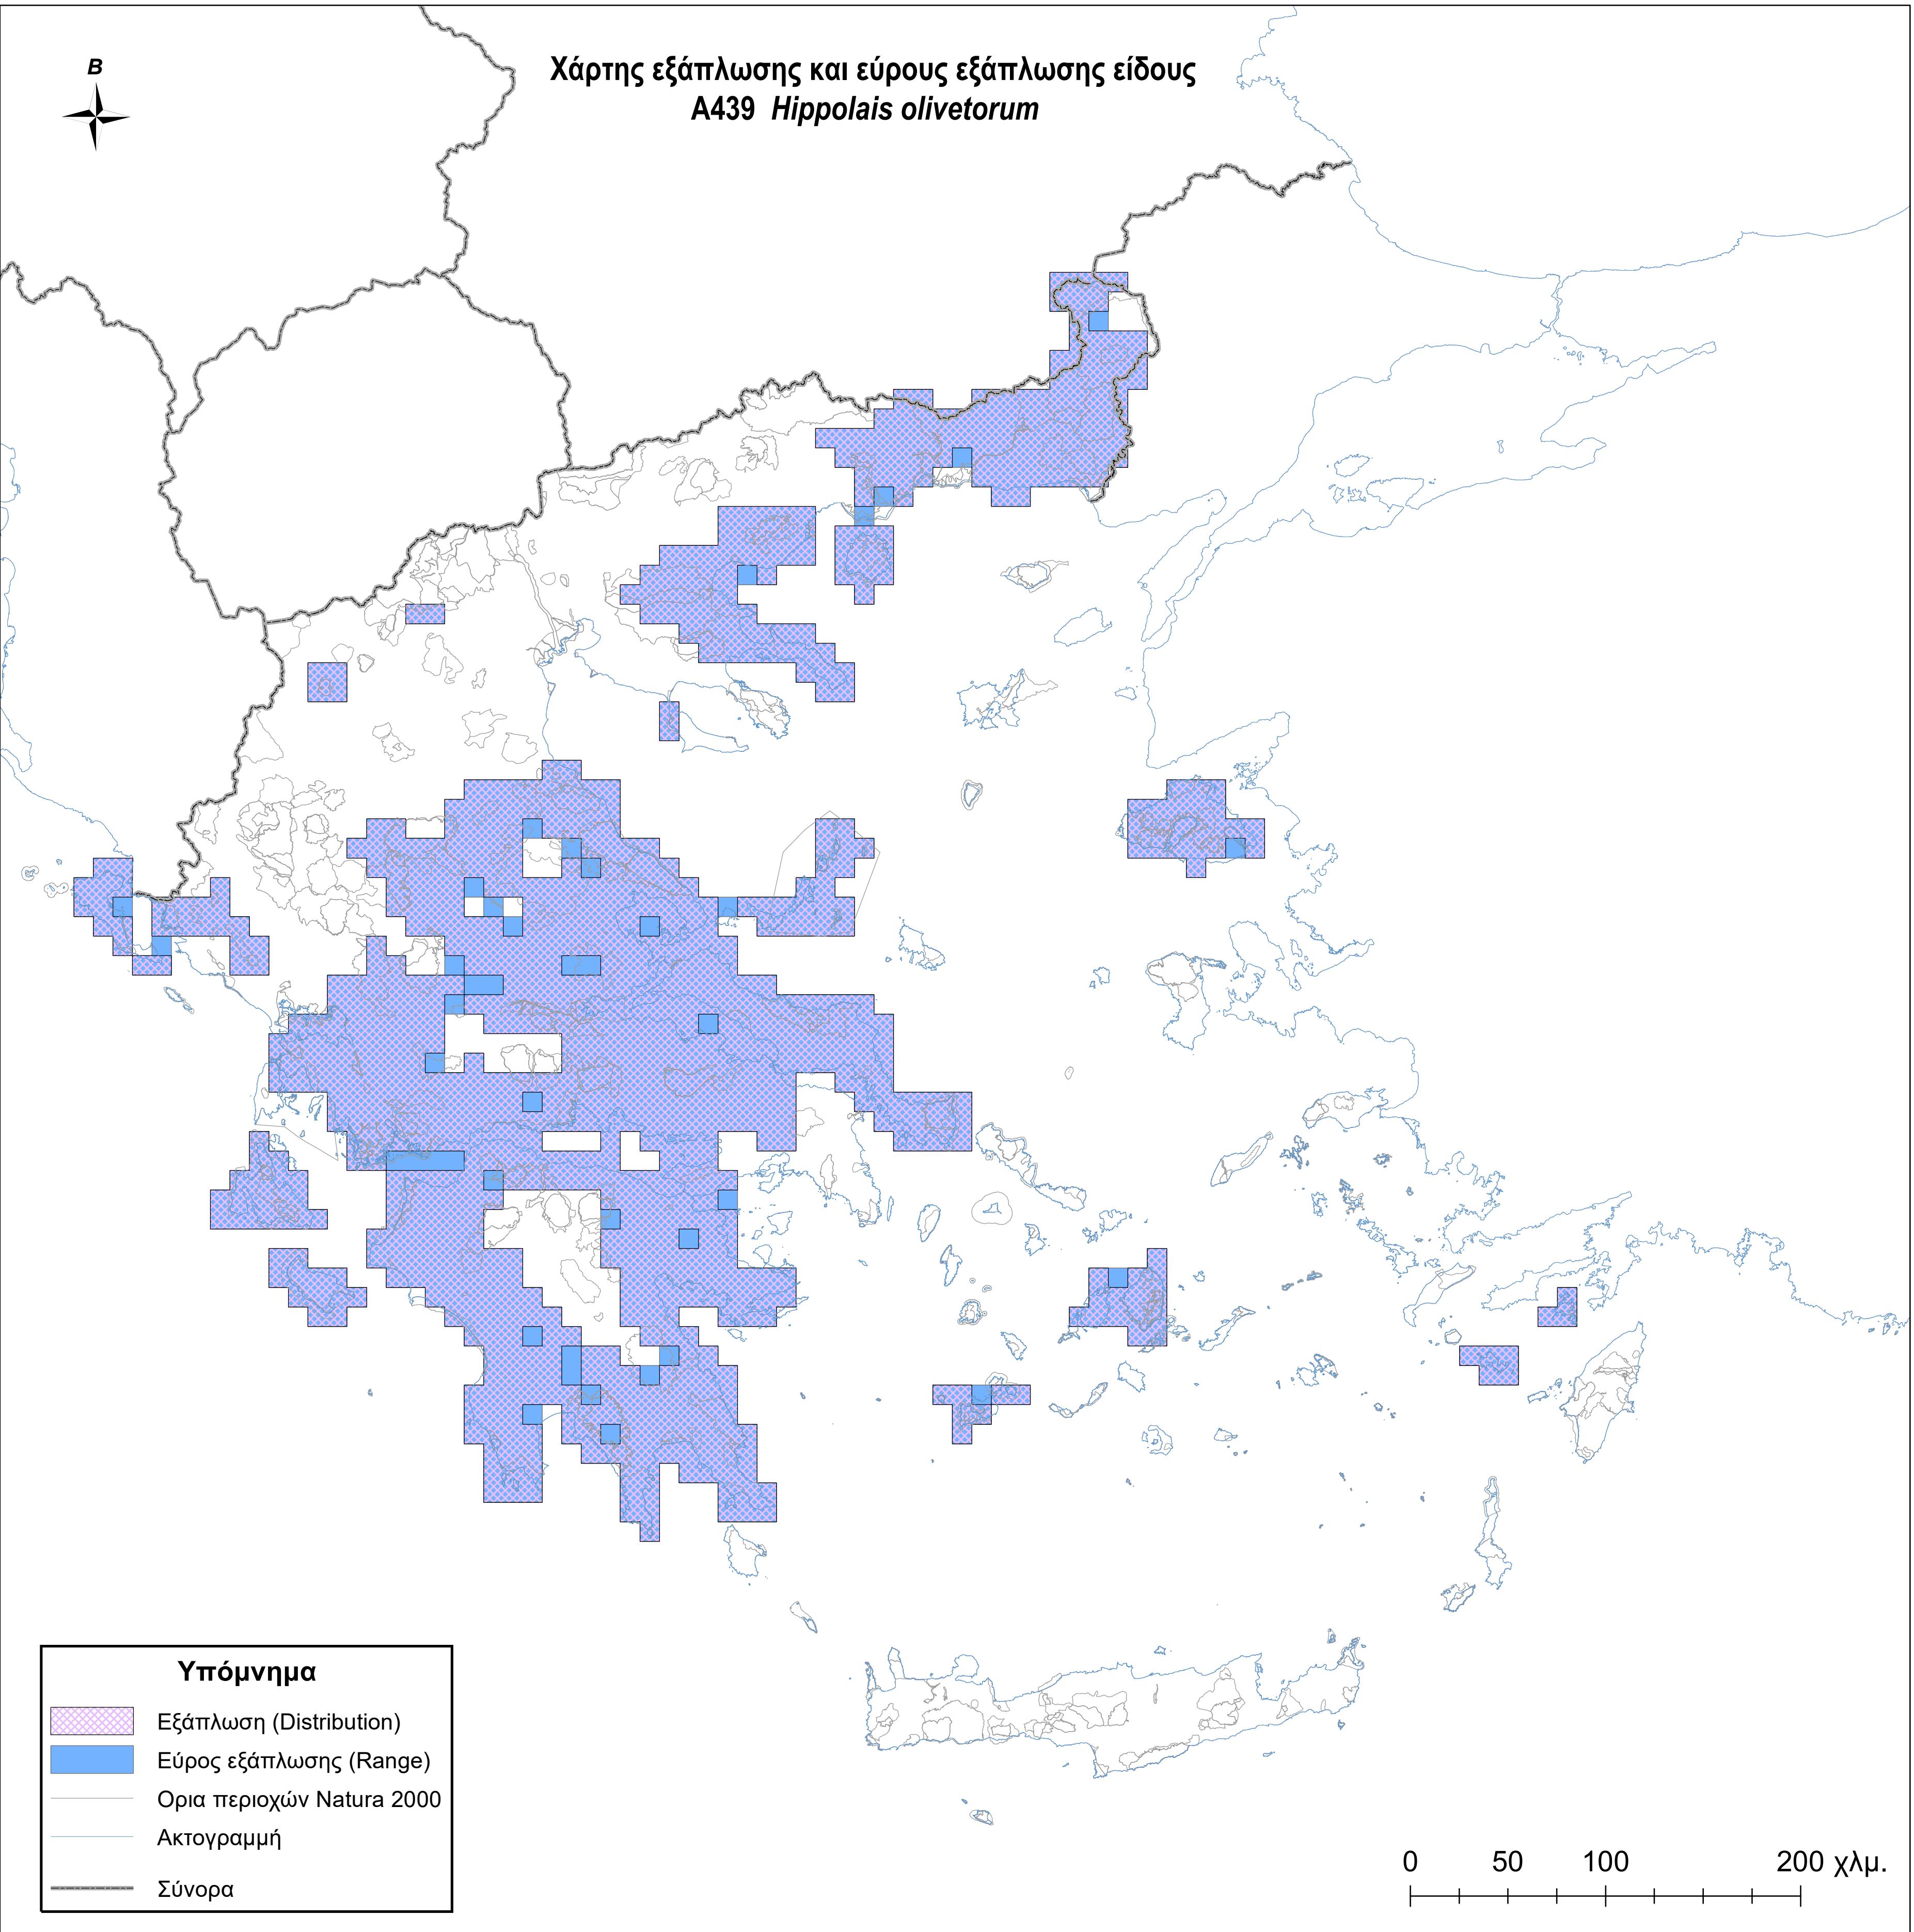

Χάρτης εξάπλωσης και εύρους εξάπλωσης είδους
A439 *Hippolais olivetorum*

Υπόμνημα

-  Εξάπλωση (Distribution)
-  Εύρος εξάπλωσης (Range)
-  Ορια περιοχών Natura 2000
-  Ακτογραμμή
-  Σύνορα

0 50 100 200 χλμ.