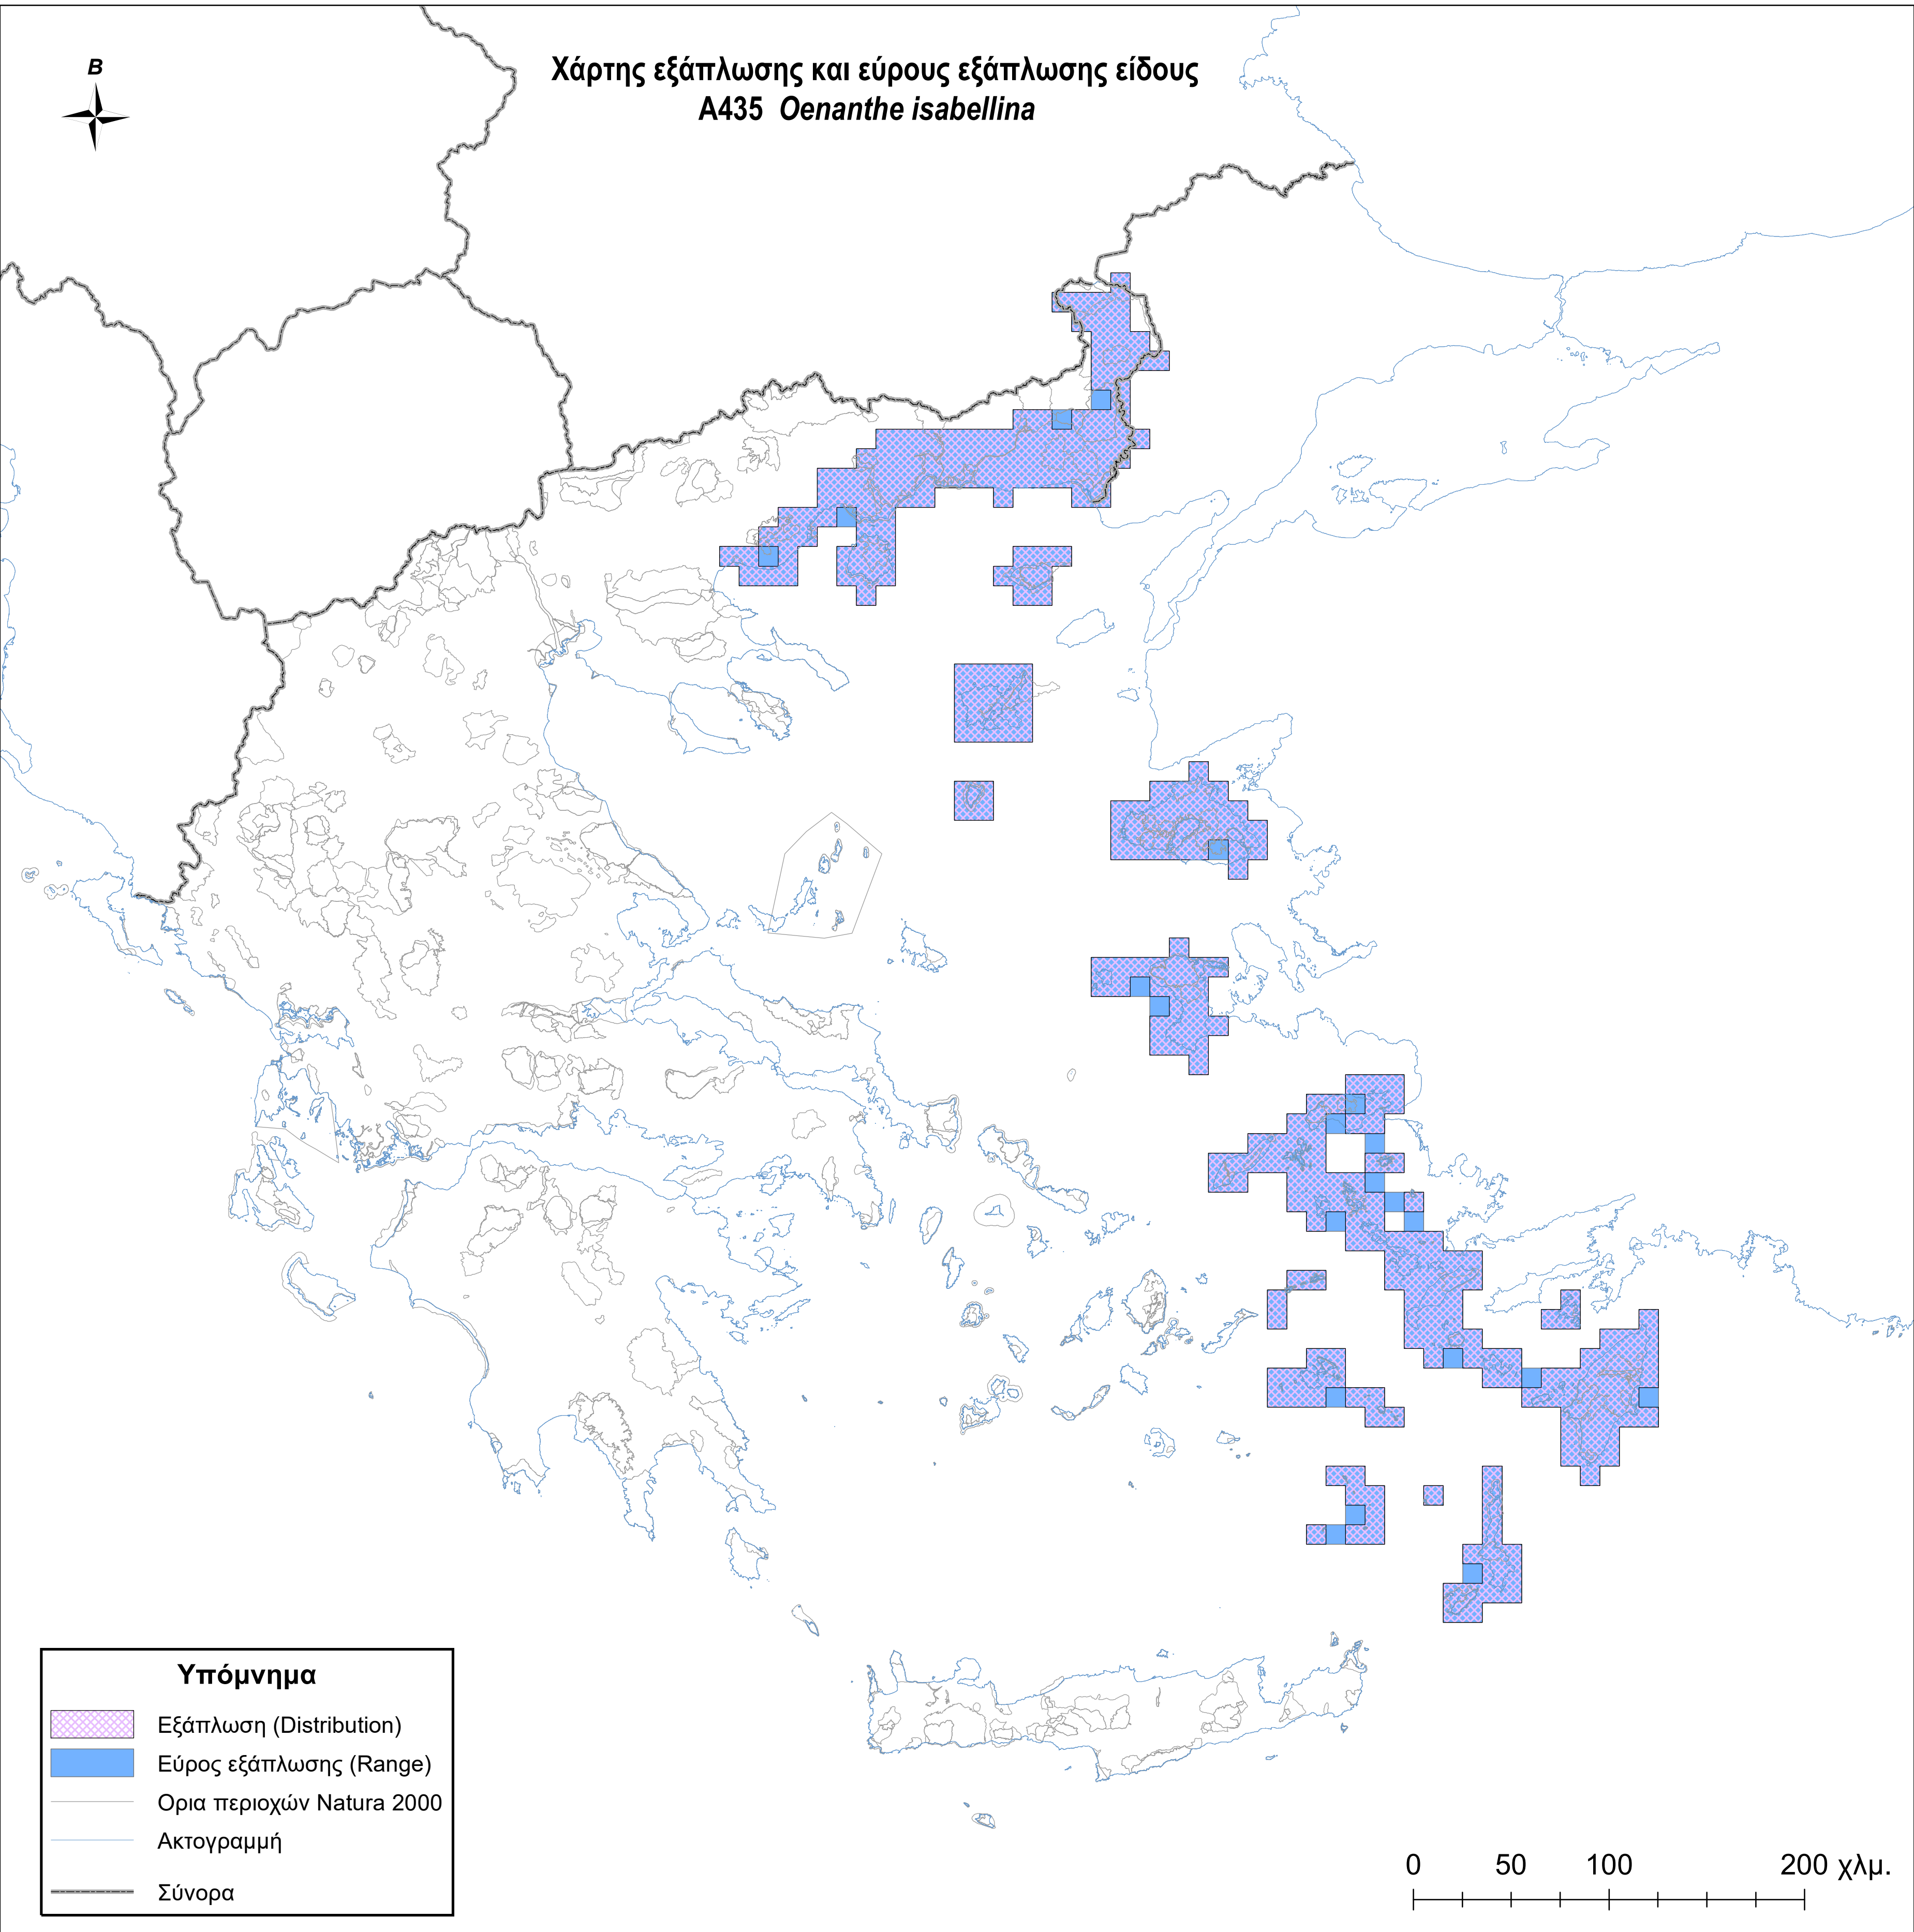

Χάρτης εξάπλωσης και εύρους εξάπλωσης είδους
A435 *Oenanthe isabellina*

Υπόμνημα

-  Εξάπλωση (Distribution)
-  Εύρος εξάπλωσης (Range)
-  Ορια περιοχών Natura 2000
-  Ακτογραμμή
-  Σύνορα