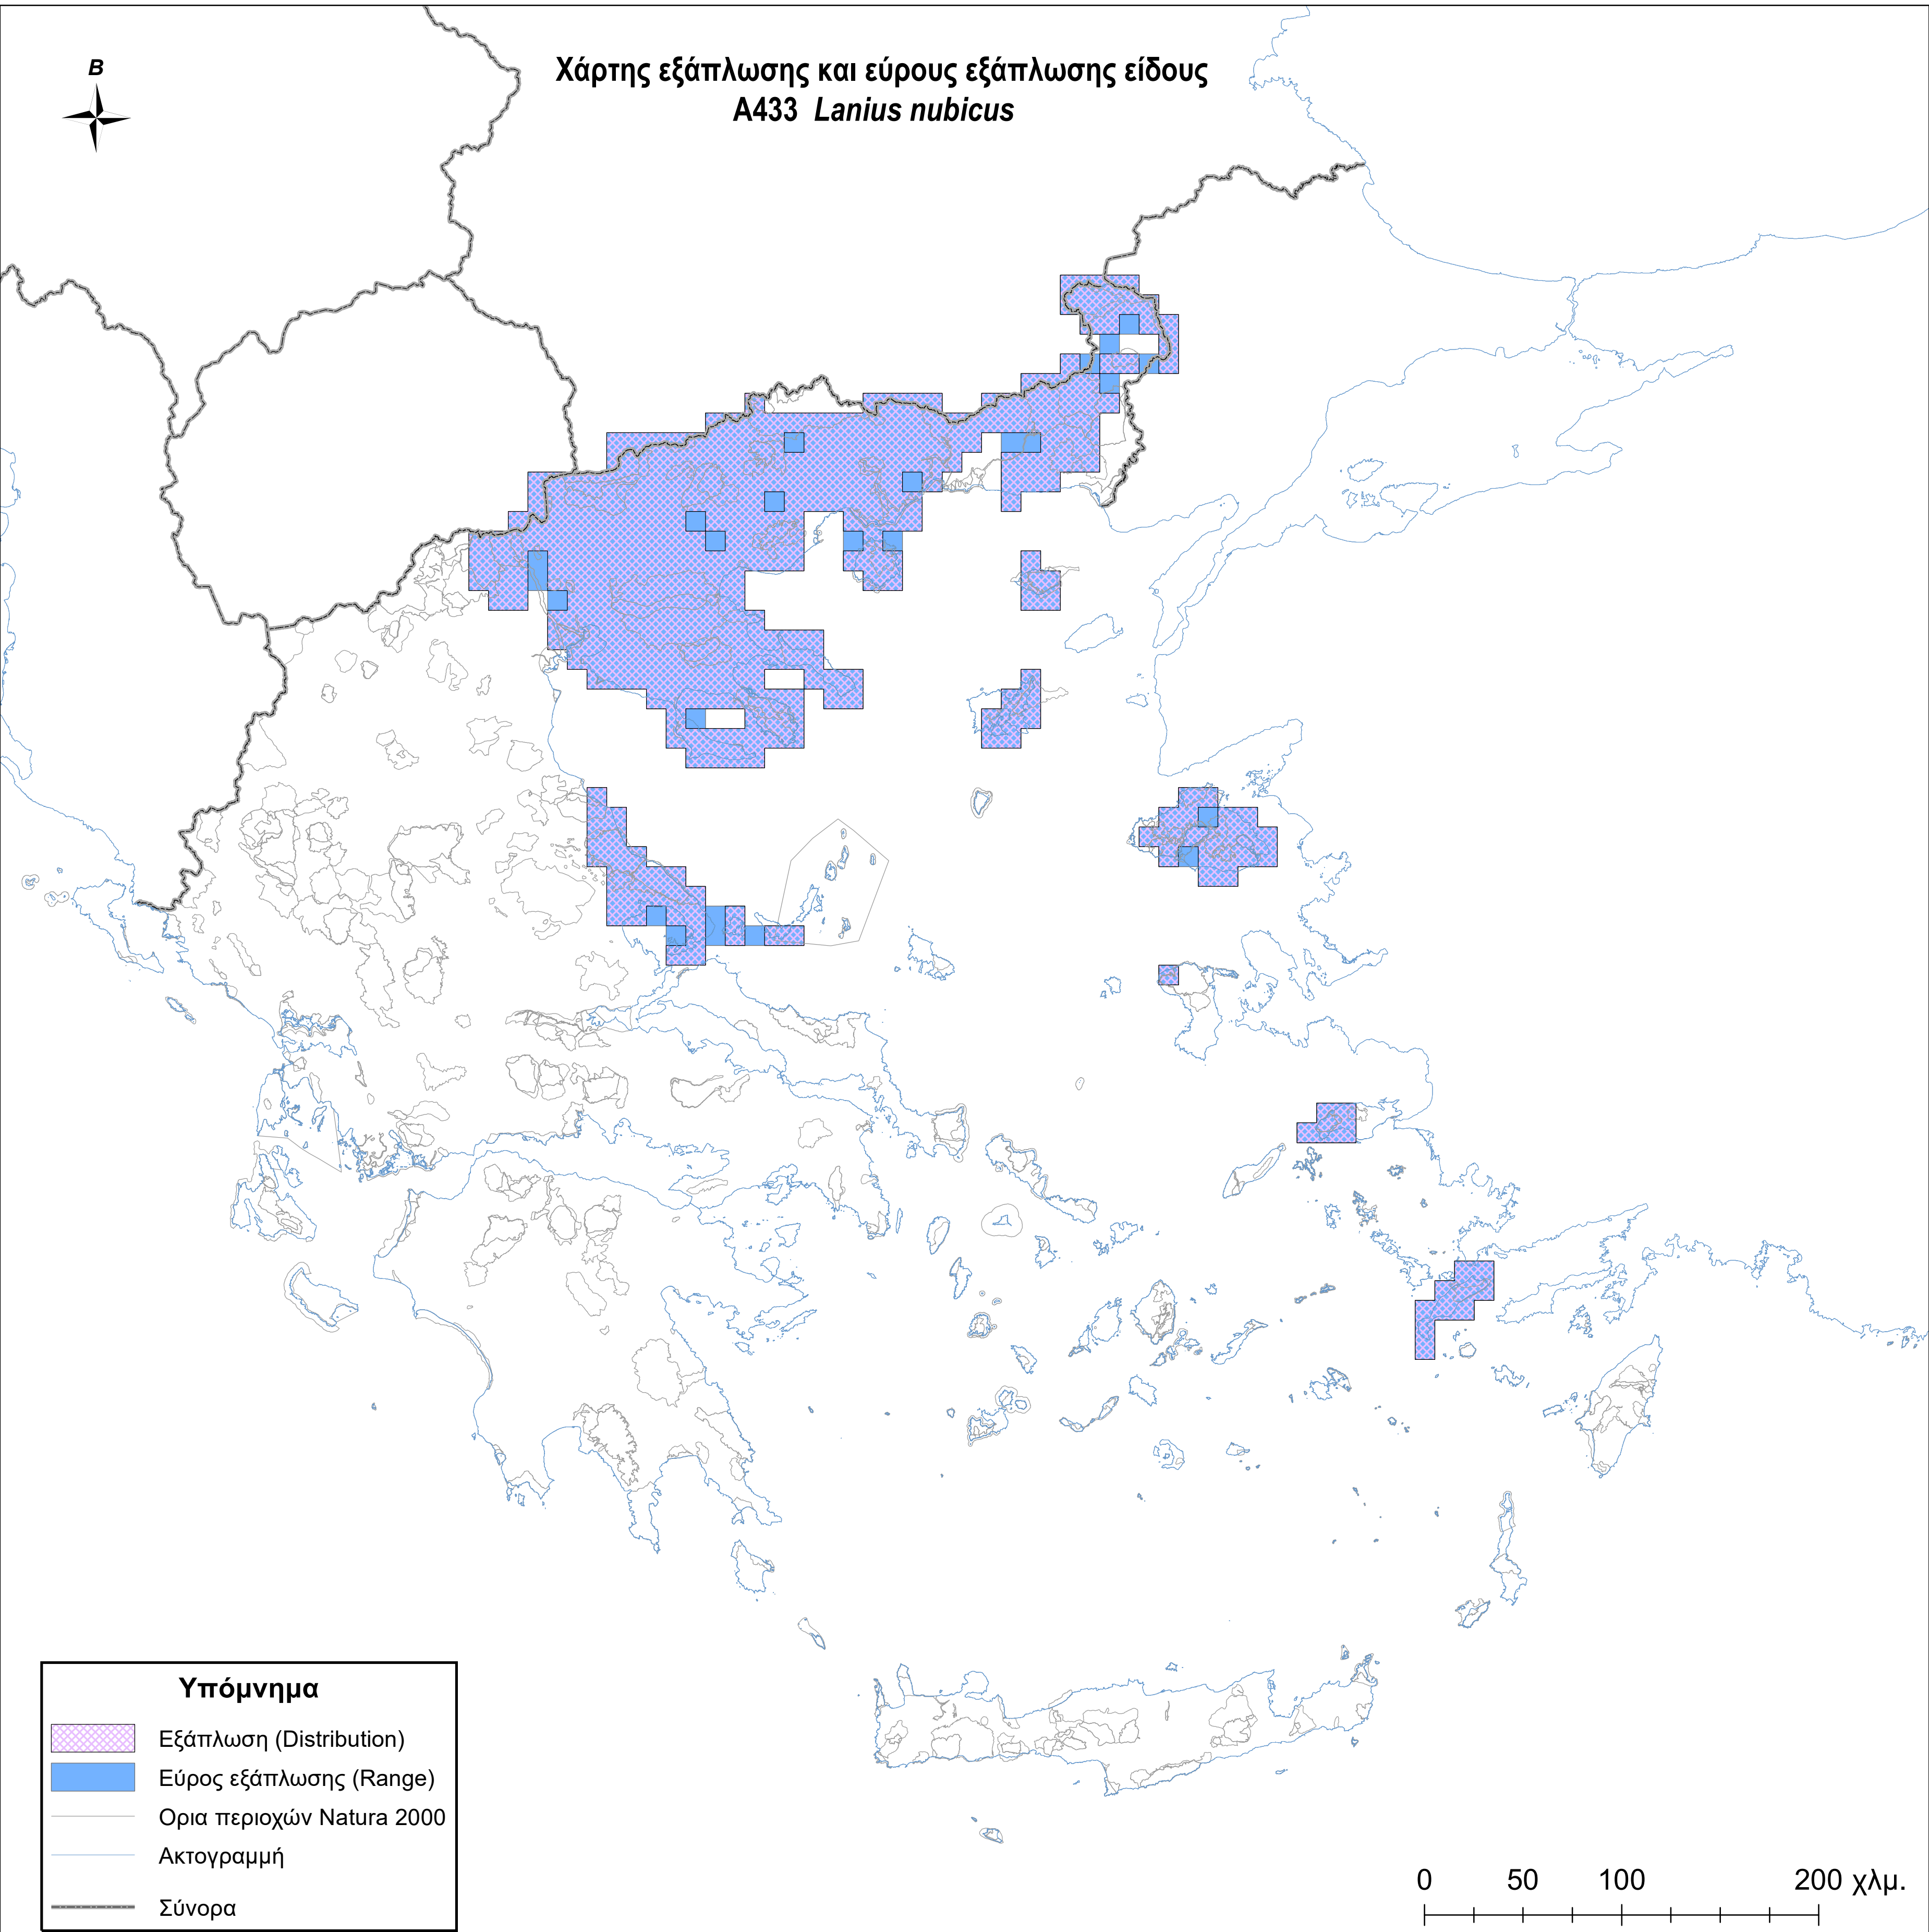

Χάρτης εξάπλωσης και εύρους εξάπλωσης είδους
A433 *Lanius nubicus*

Υπόμνημα

-  Εξάπλωση (Distribution)
-  Εύρος εξάπλωσης (Range)
-  Ορια περιοχών Natura 2000
-  Ακτογραμμή
-  Σύνορα