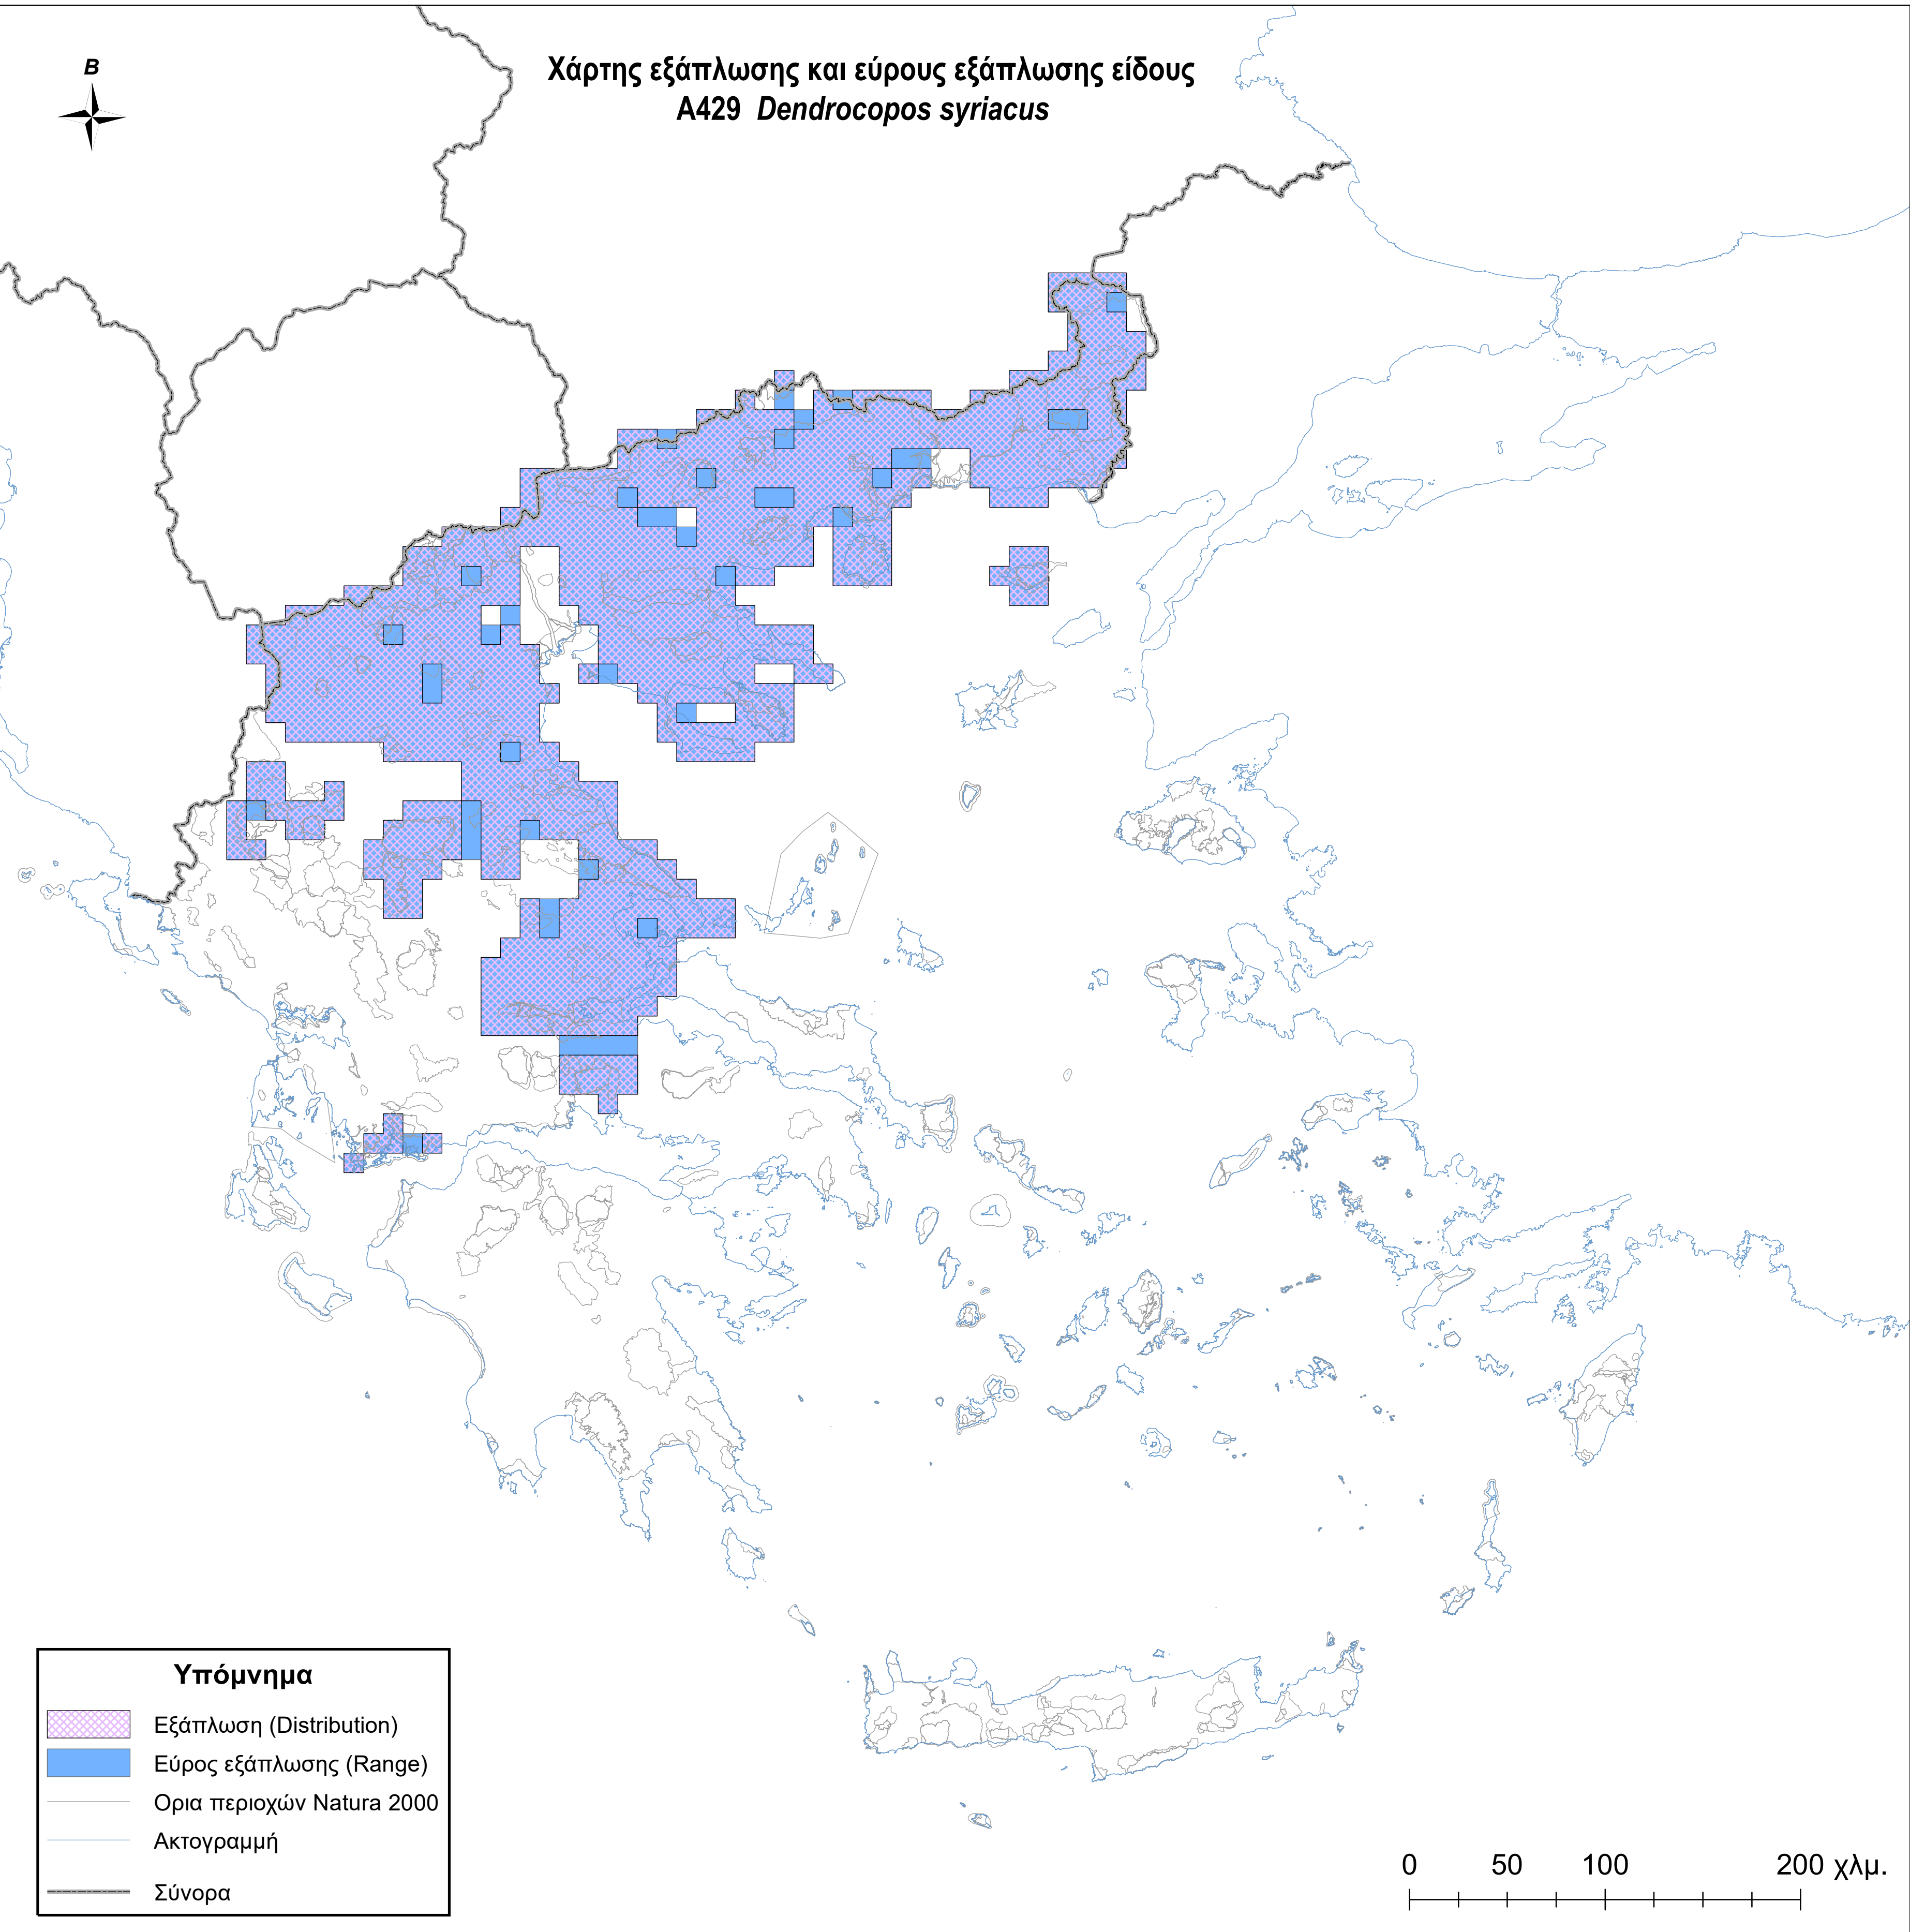

Χάρτης εξάπλωσης και εύρους εξάπλωσης είδους  
A429 *Dendrocorpus syriacus*

**Υπόμνημα**

-  Εξάπλωση (Distribution)
-  Εύρος εξάπλωσης (Range)
-  Ορια περιοχών Natura 2000
-  Ακτογραμμή
-  Σύνορα

0 50 100 200 χλμ.