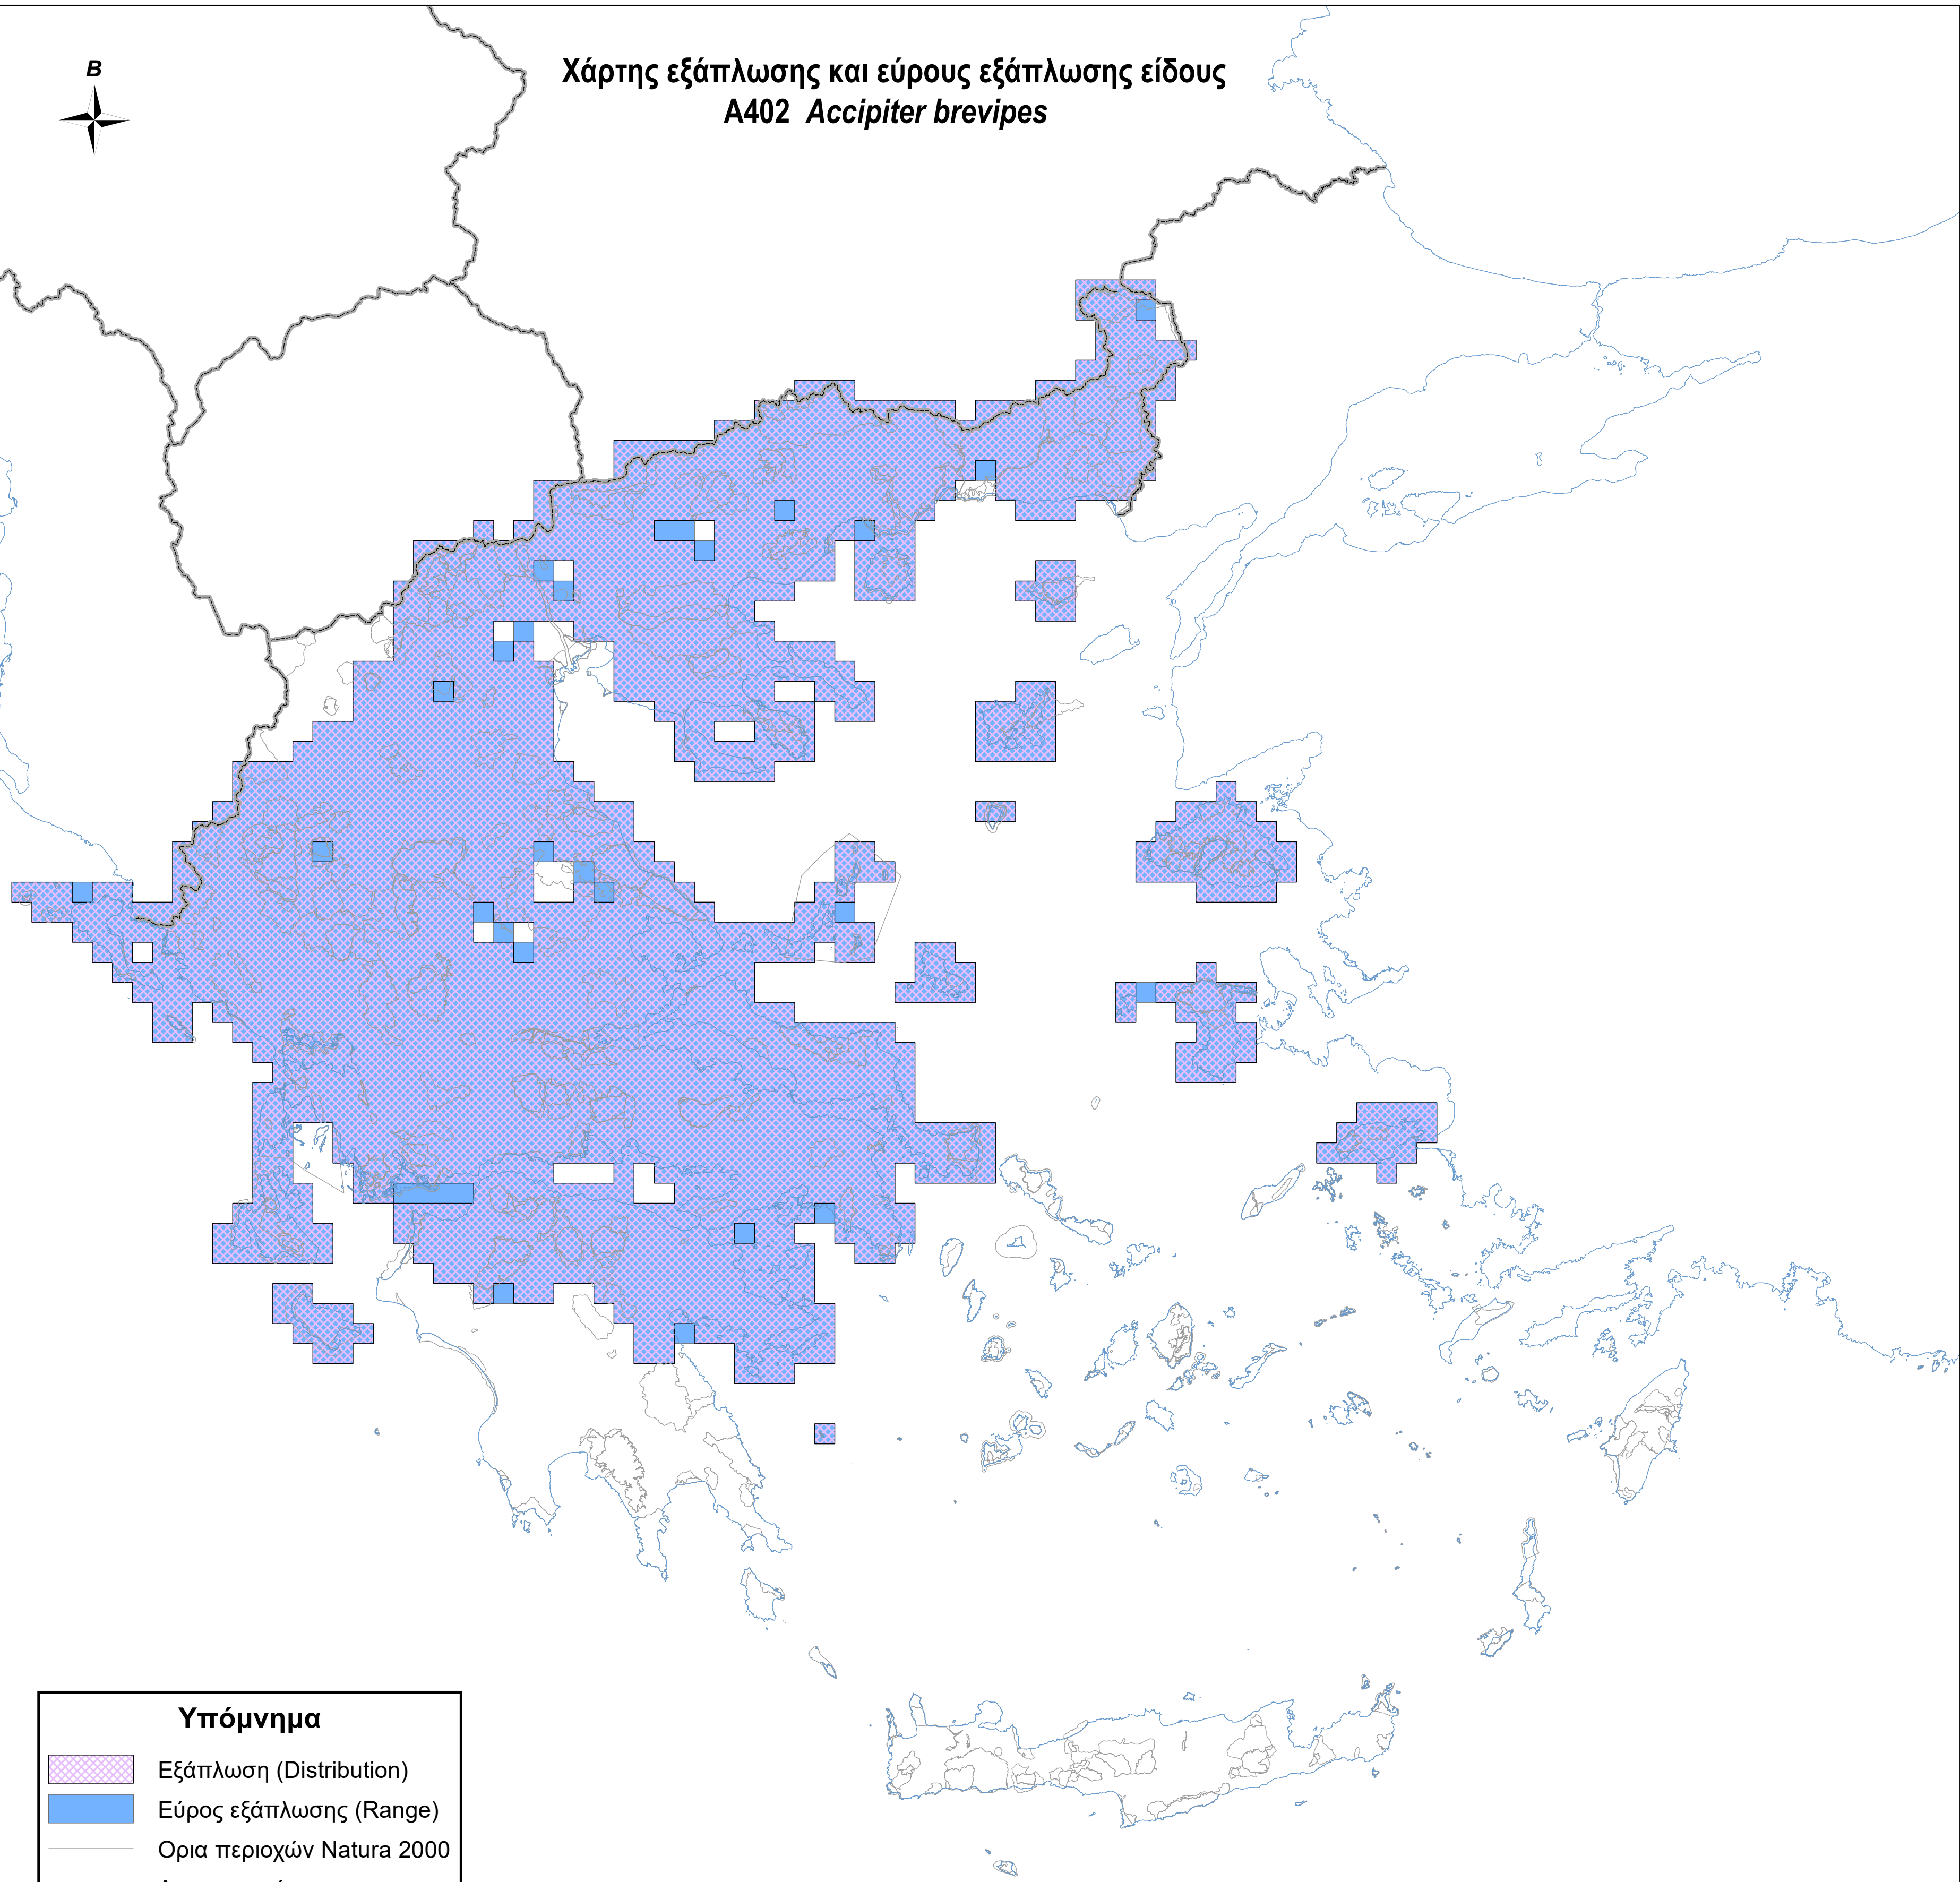

Χάρτης εξάπλωσης και εύρους εξάπλωσης είδους A402 *Accipiter brevipes*

Υπόμνημα

-  Εξάπλωση (Distribution)
-  Εύρος εξάπλωσης (Range)
-  Ορια περιοχών Natura 2000
-  Ακτογραμμή
-  Σύνορα