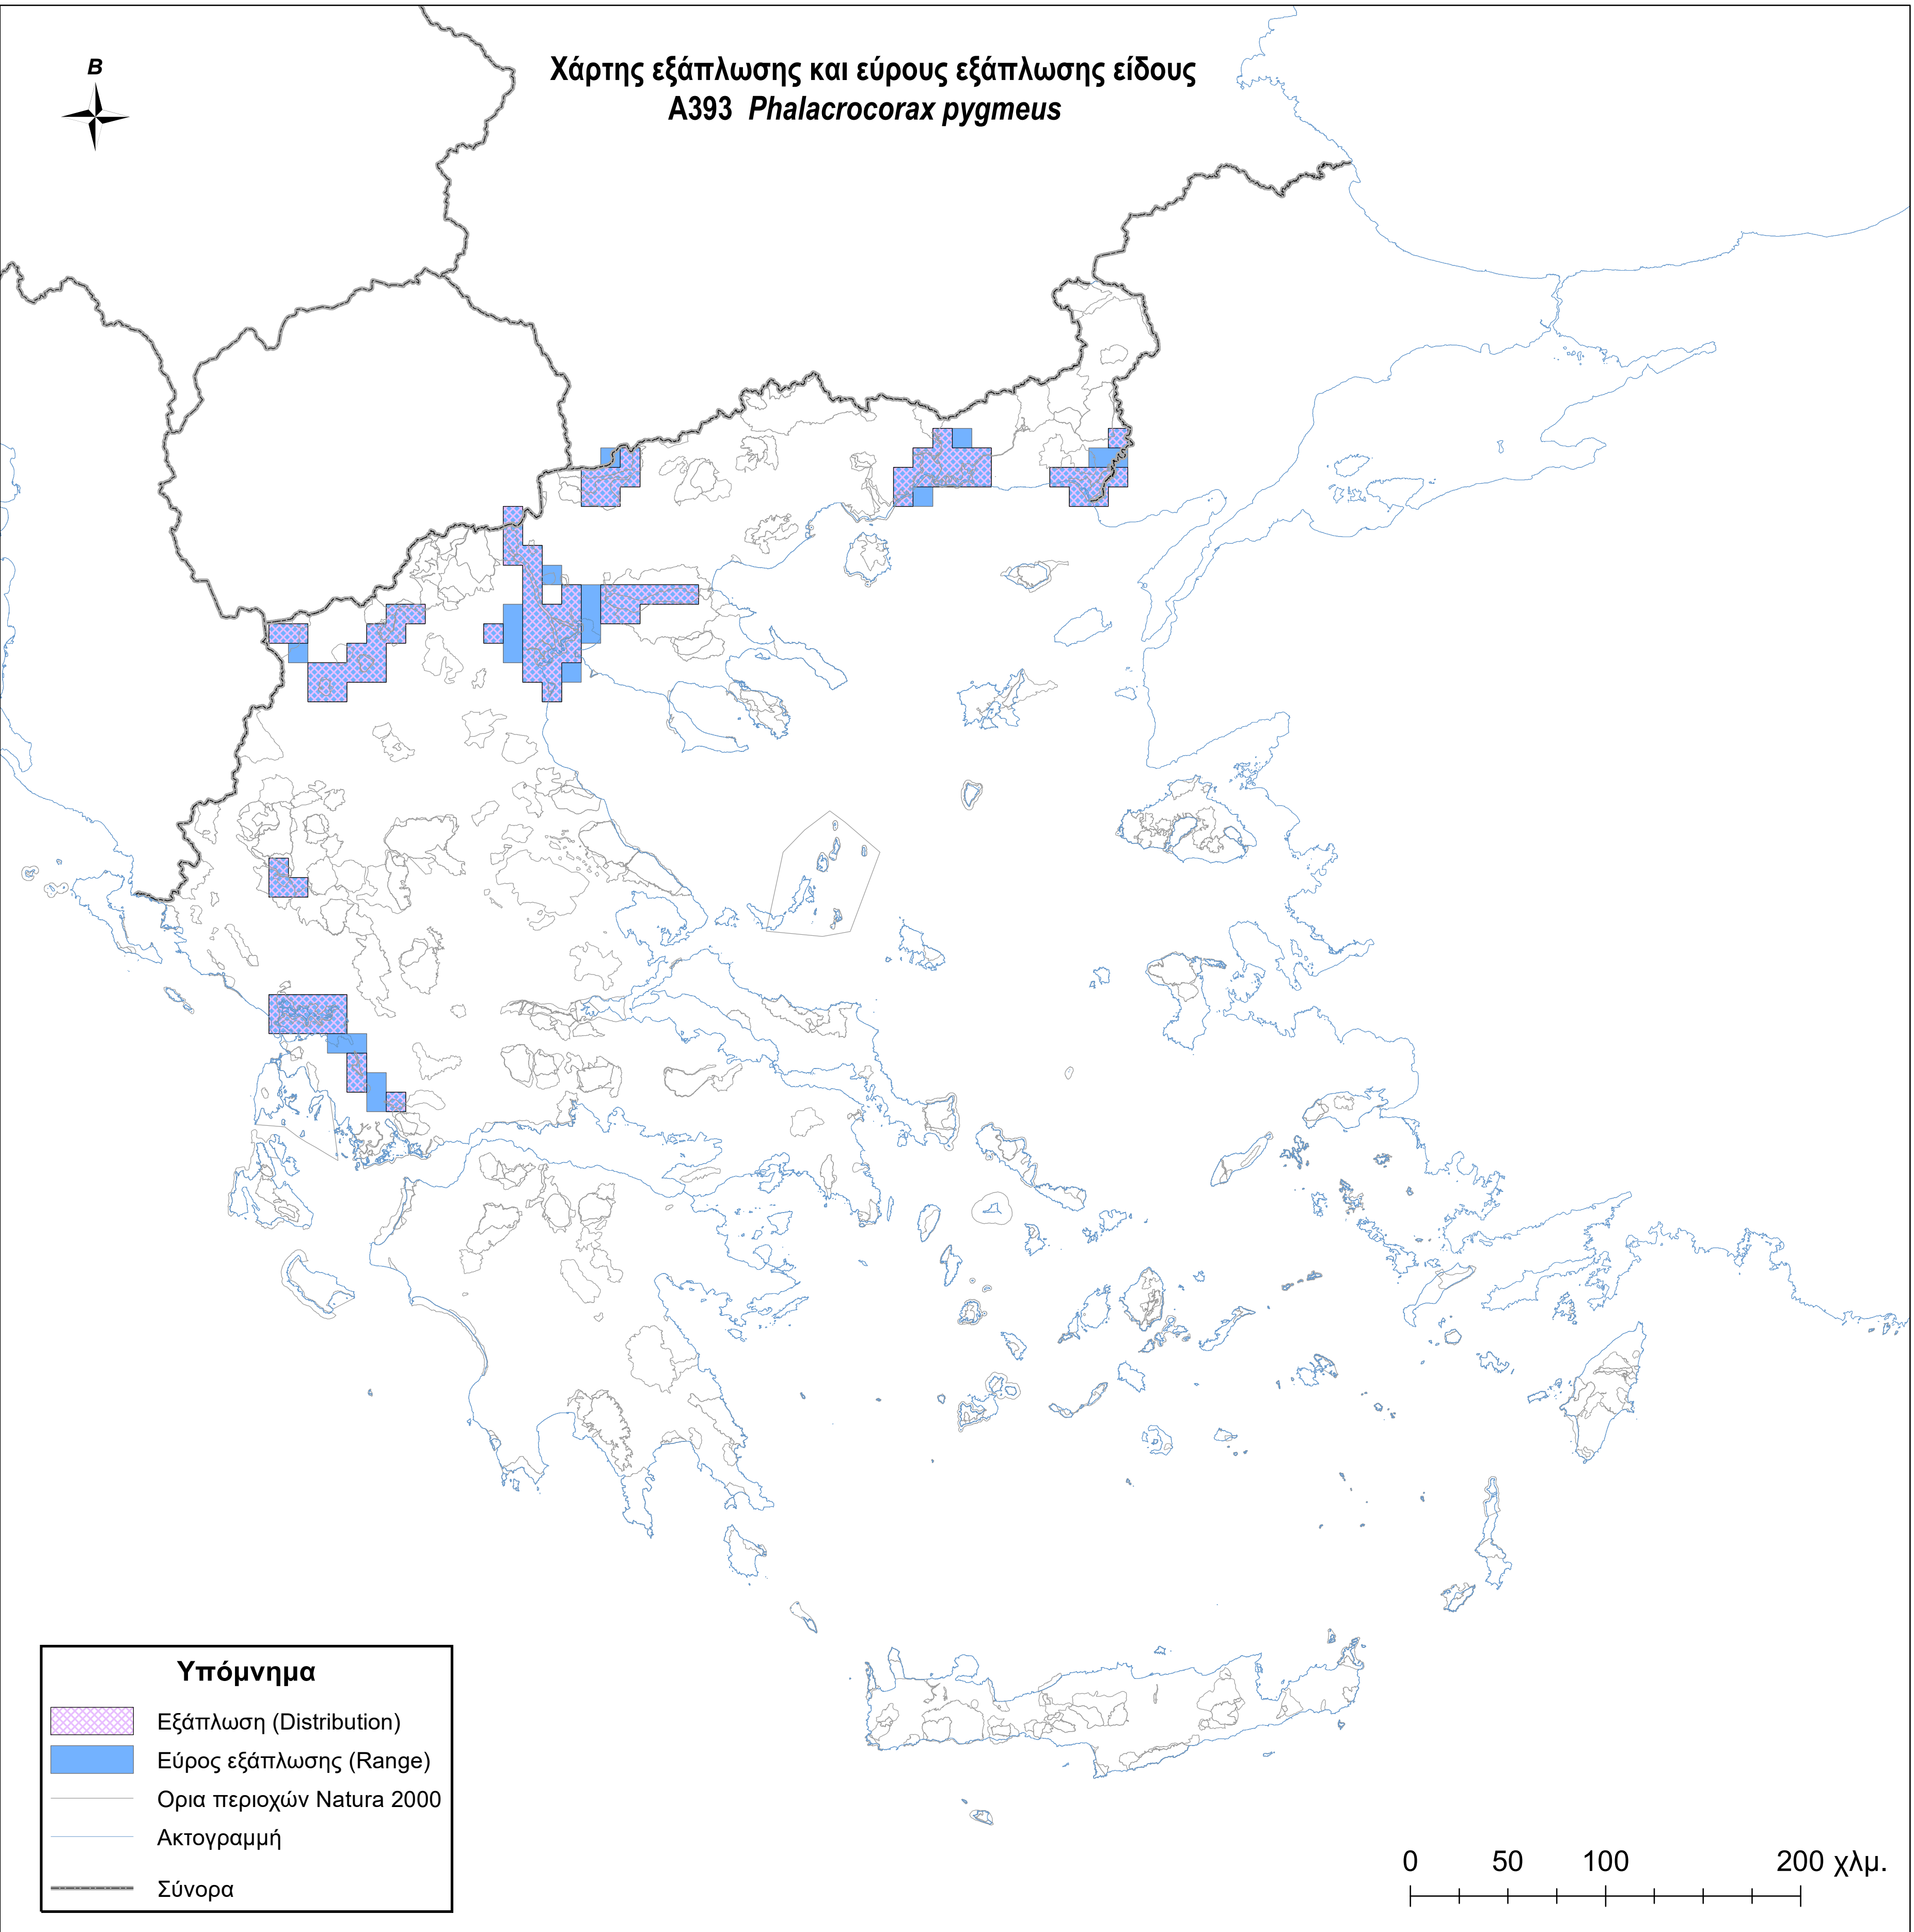

Χάρτης εξάπλωσης και εύρους εξάπλωσης είδους  
A393 *Phalacrocorax pygmaeus*

**Υπόμνημα**

-  Εξάπλωση (Distribution)
-  Εύρος εξάπλωσης (Range)
-  Ορια περιοχών Natura 2000
-  Ακτογραμμή
-  Σύνορα