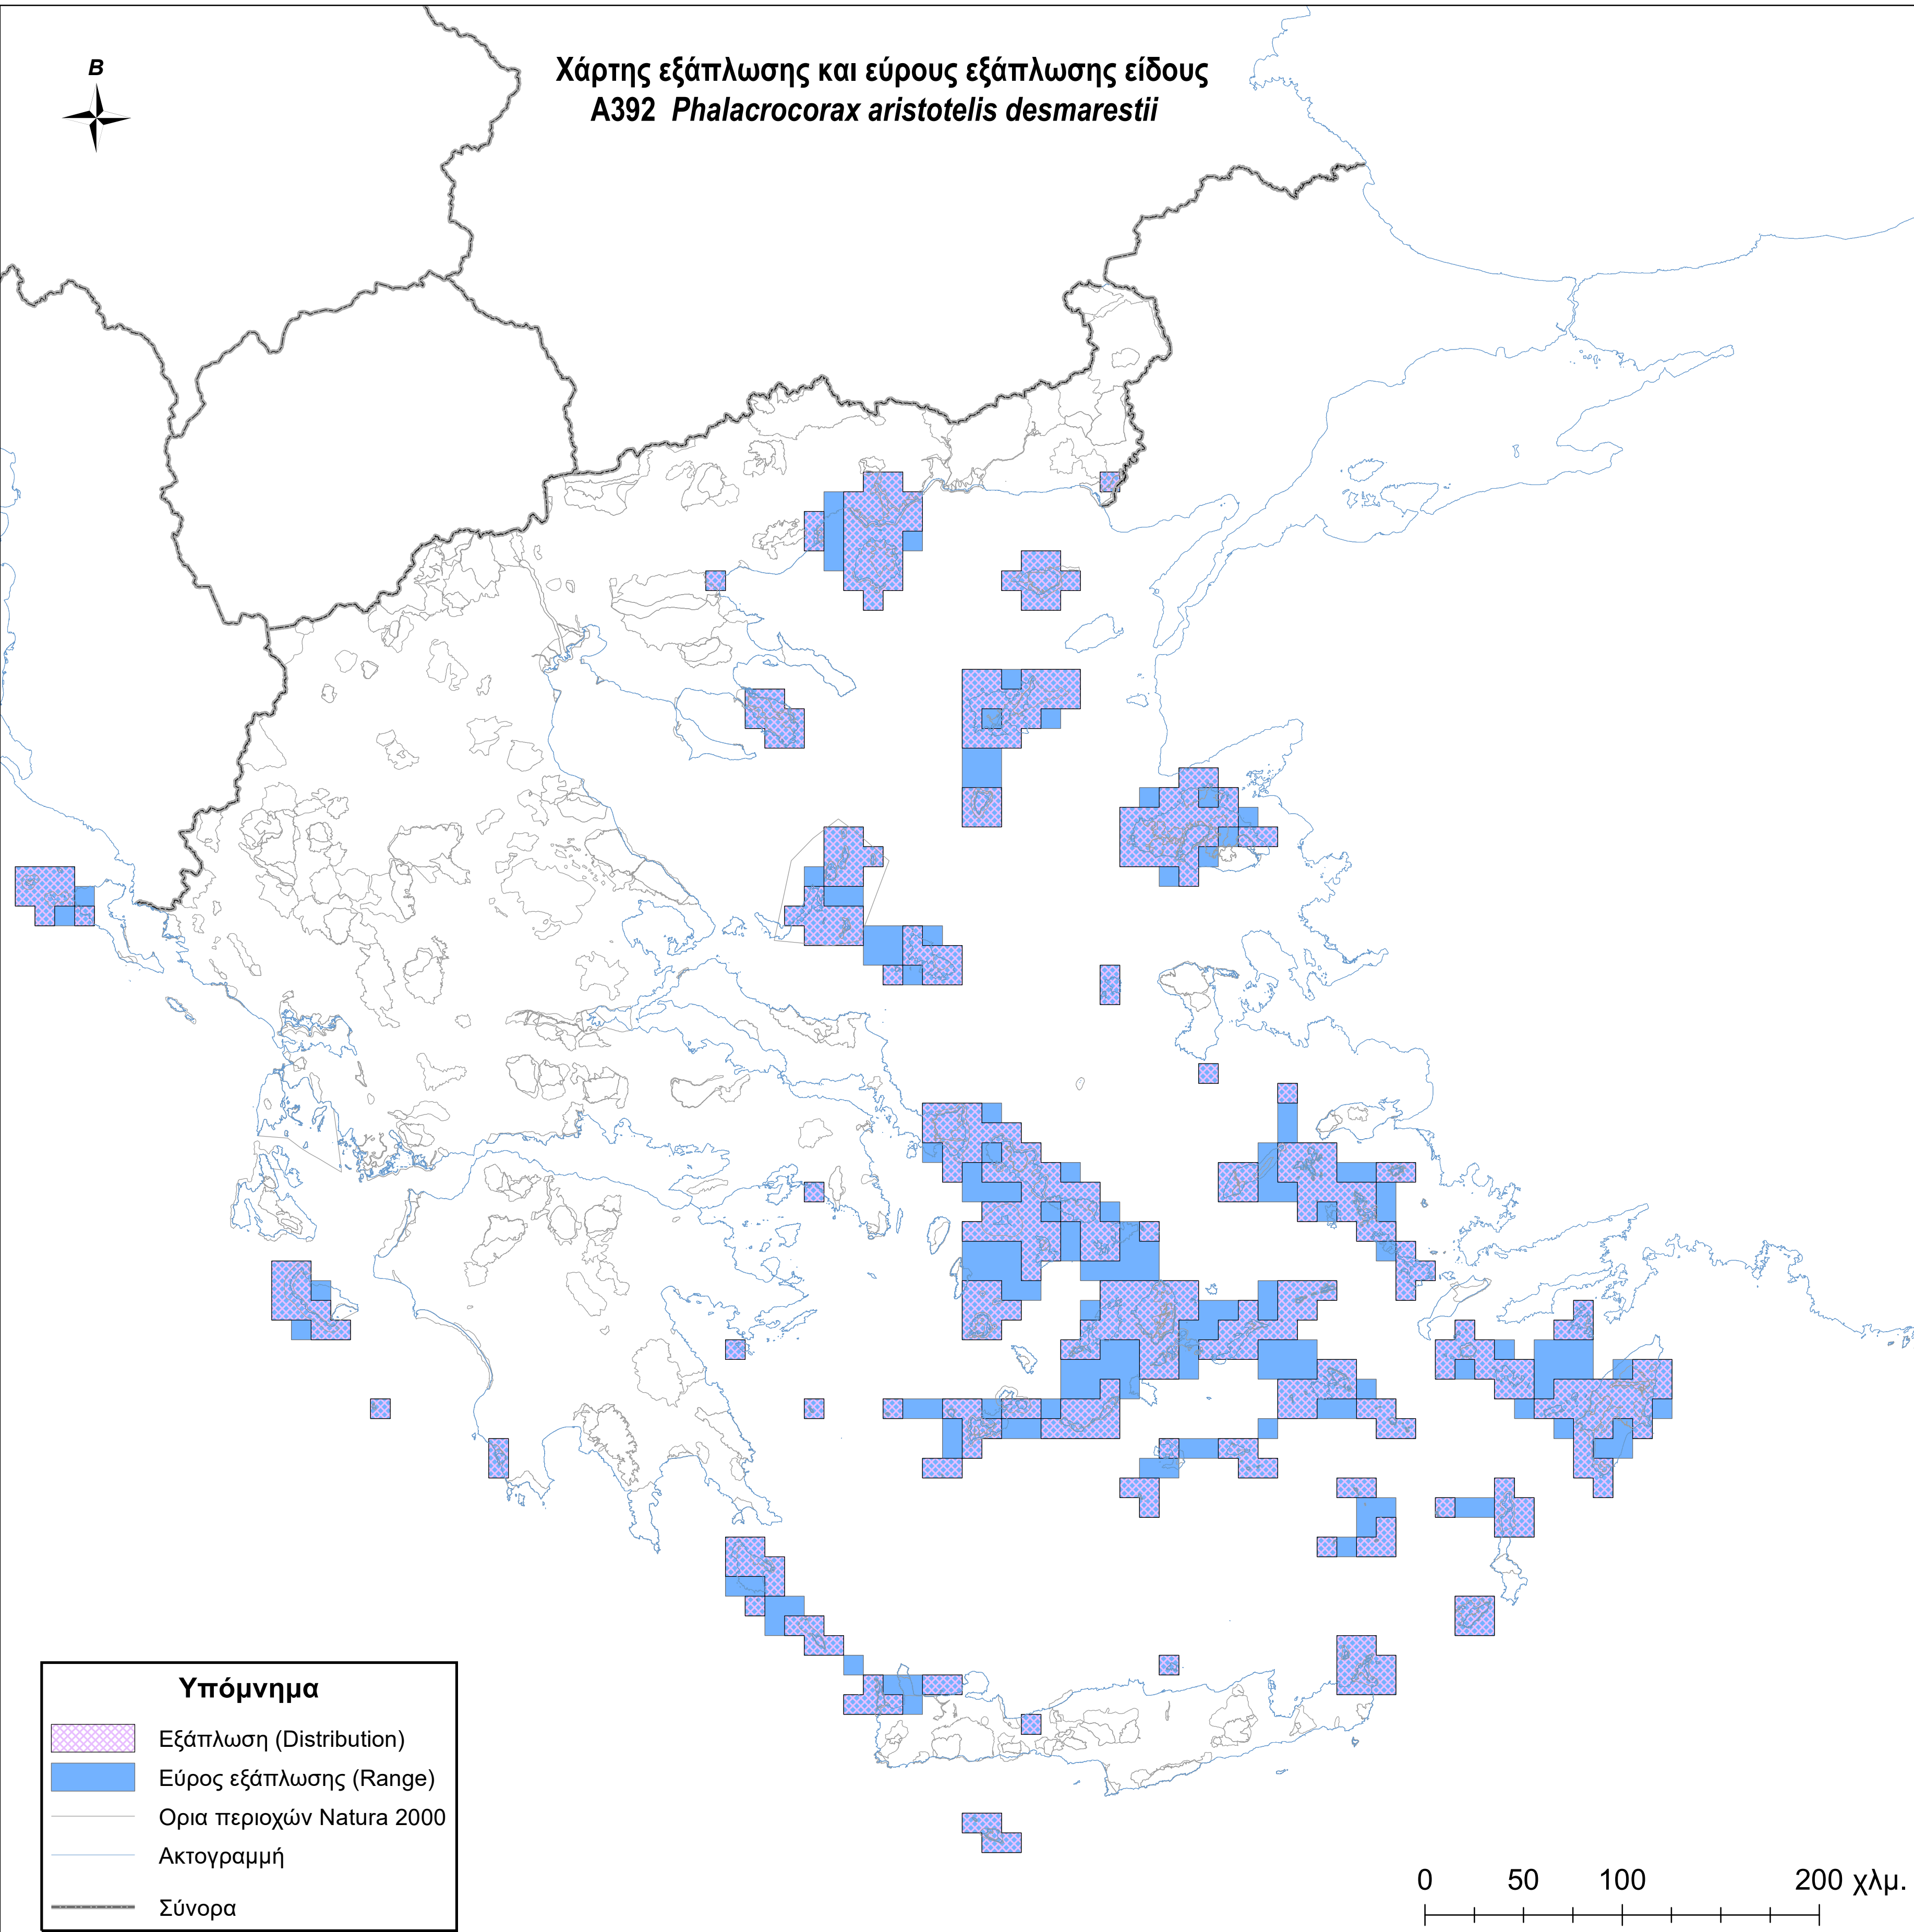

Χάρτης εξάπλωσης και εύρους εξάπλωσης είδους  
A392 *Phalacrocorax aristotelis desmarestii*

**Υπόμνημα**

-  Εξάπλωση (Distribution)
-  Εύρος εξάπλωσης (Range)
-  Ορια περιοχών Natura 2000
-  Ακτογραμμή
-  Σύνορα