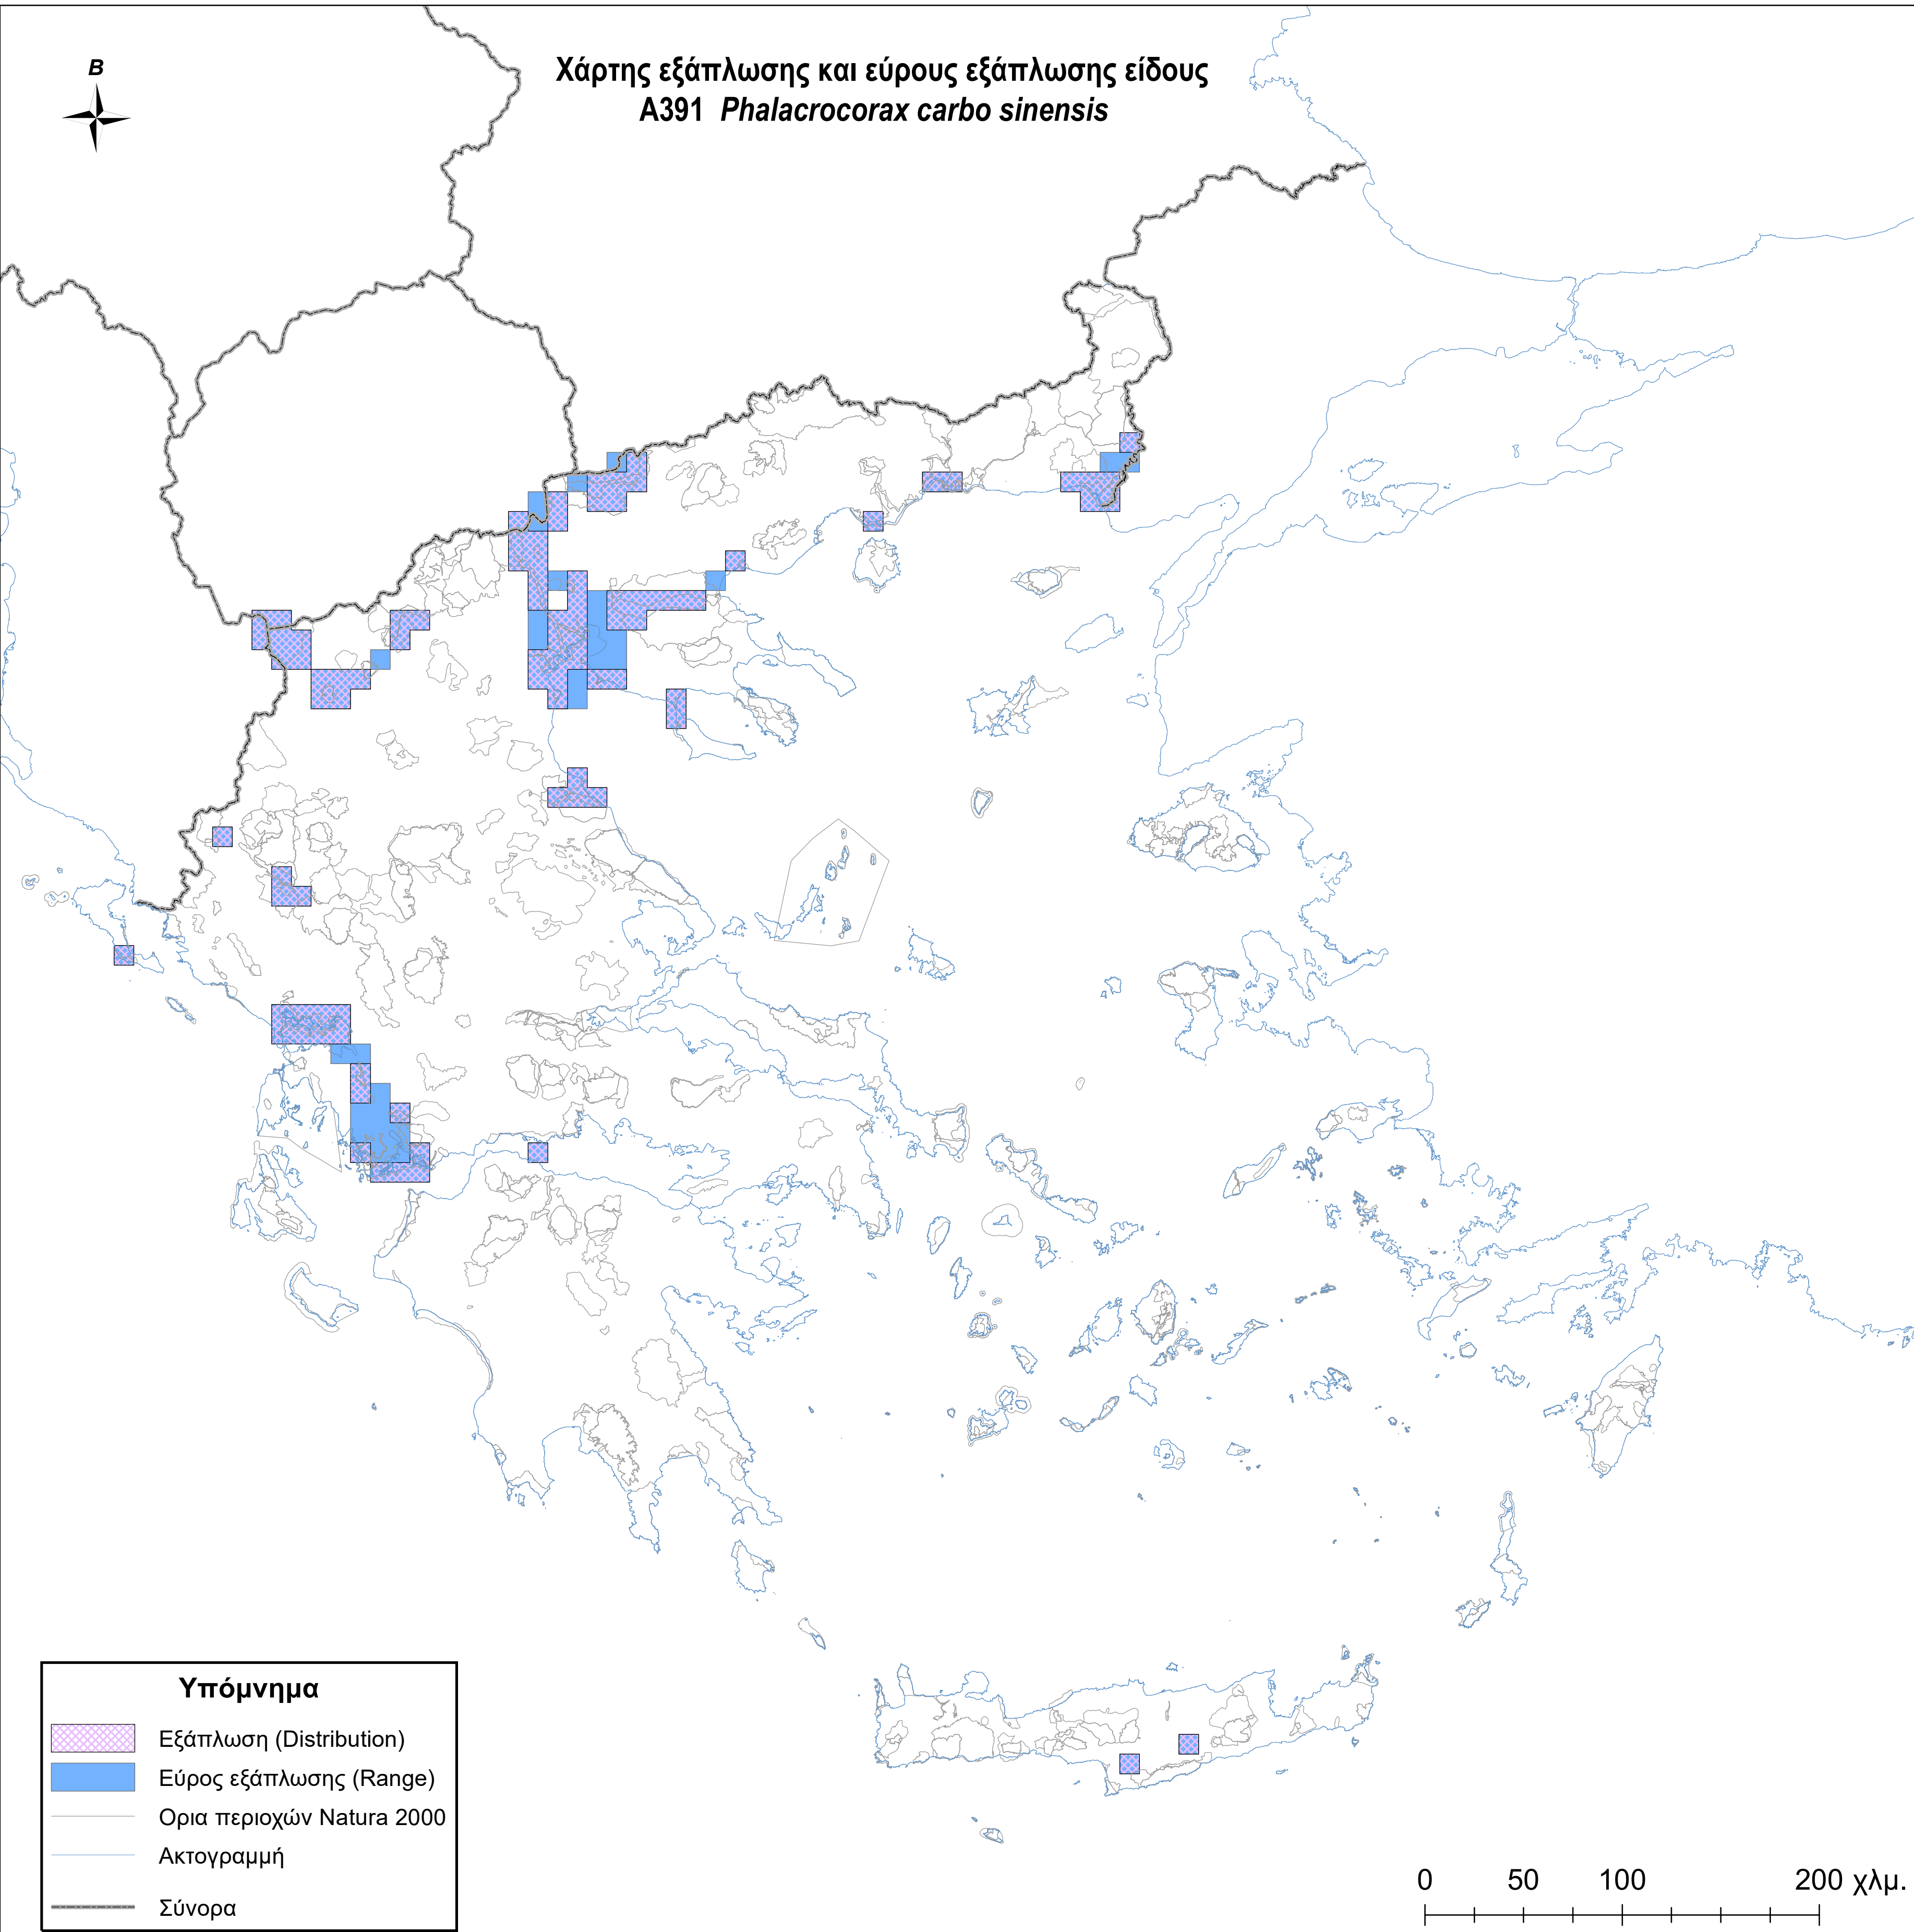

Χάρτης εξάπλωσης και εύρους εξάπλωσης είδους
A391 *Phalacrocorax carbo sinensis*

Υπόμνημα

-  Εξάπλωση (Distribution)
-  Εύρος εξάπλωσης (Range)
-  Ορια περιοχών Natura 2000
-  Ακτογραμμή
-  Σύνορα