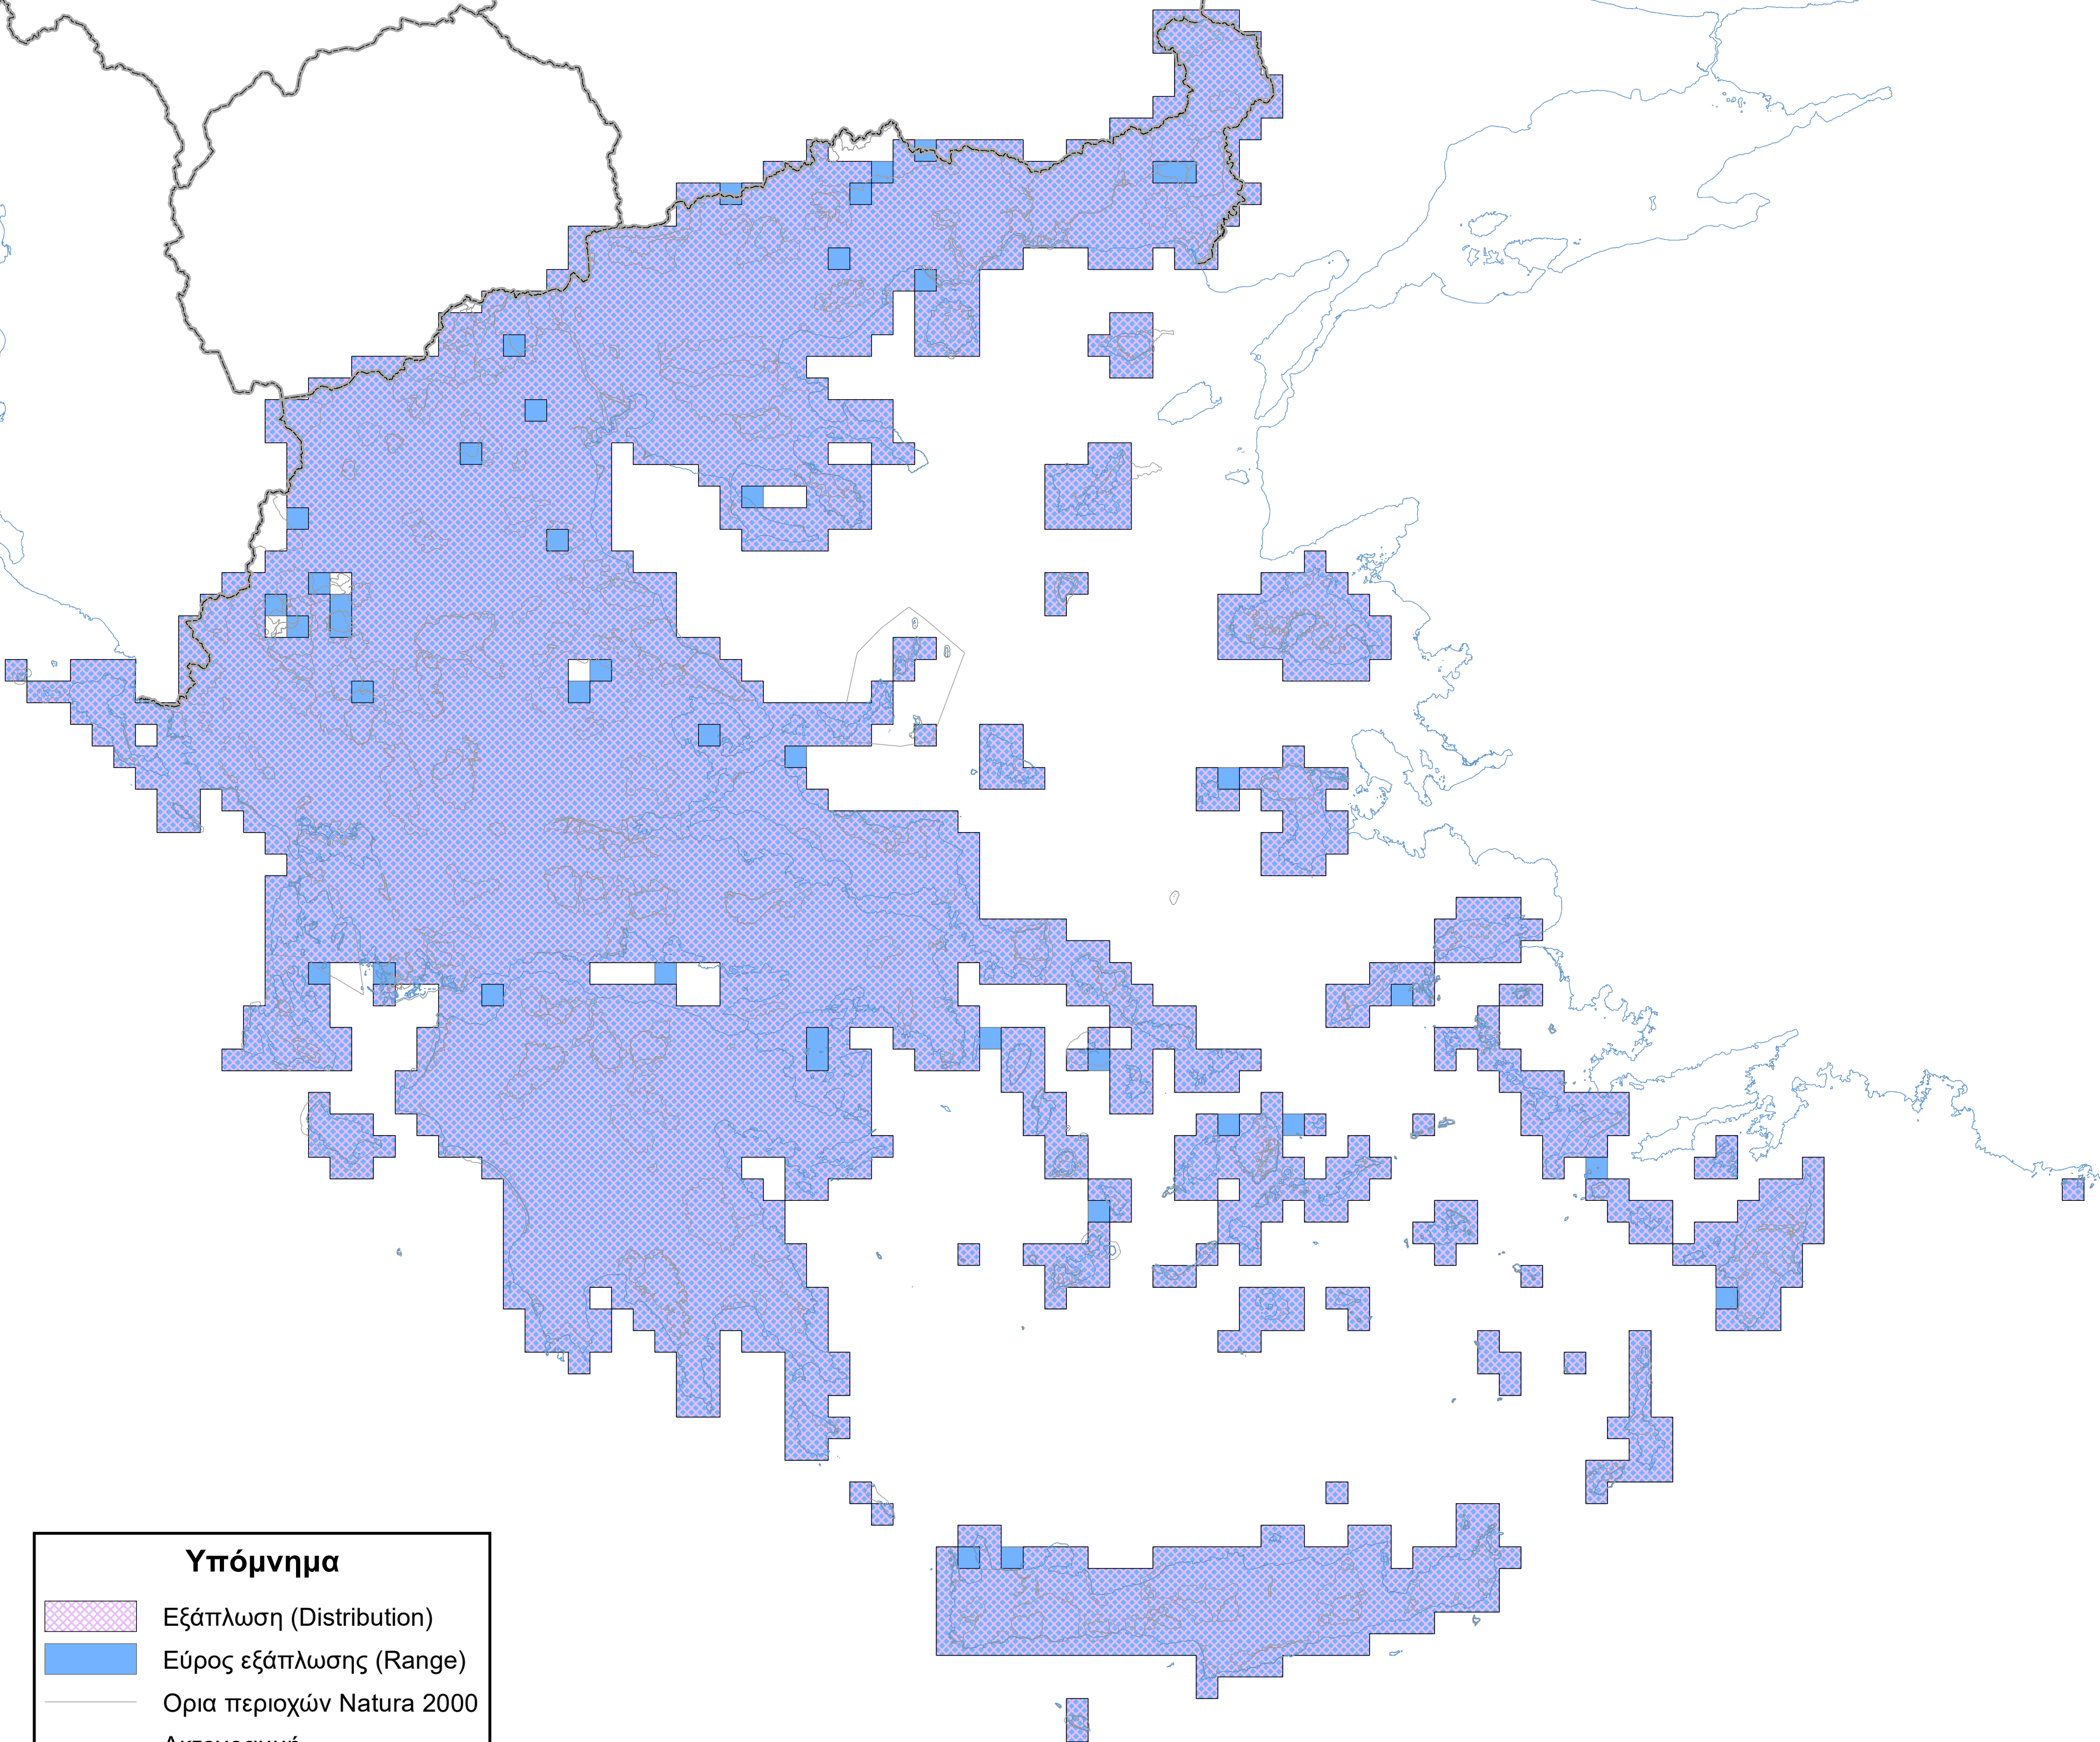

Χάρτης εξάπλωσης και εύρους εξάπλωσης είδους
A382 *Emberiza melanocephala*

Υπόμνημα

-  Εξάπλωση (Distribution)
-  Εύρος εξάπλωσης (Range)
-  Ορια περιοχών Natura 2000
-  Ακτογραμμή
-  Σύνορα