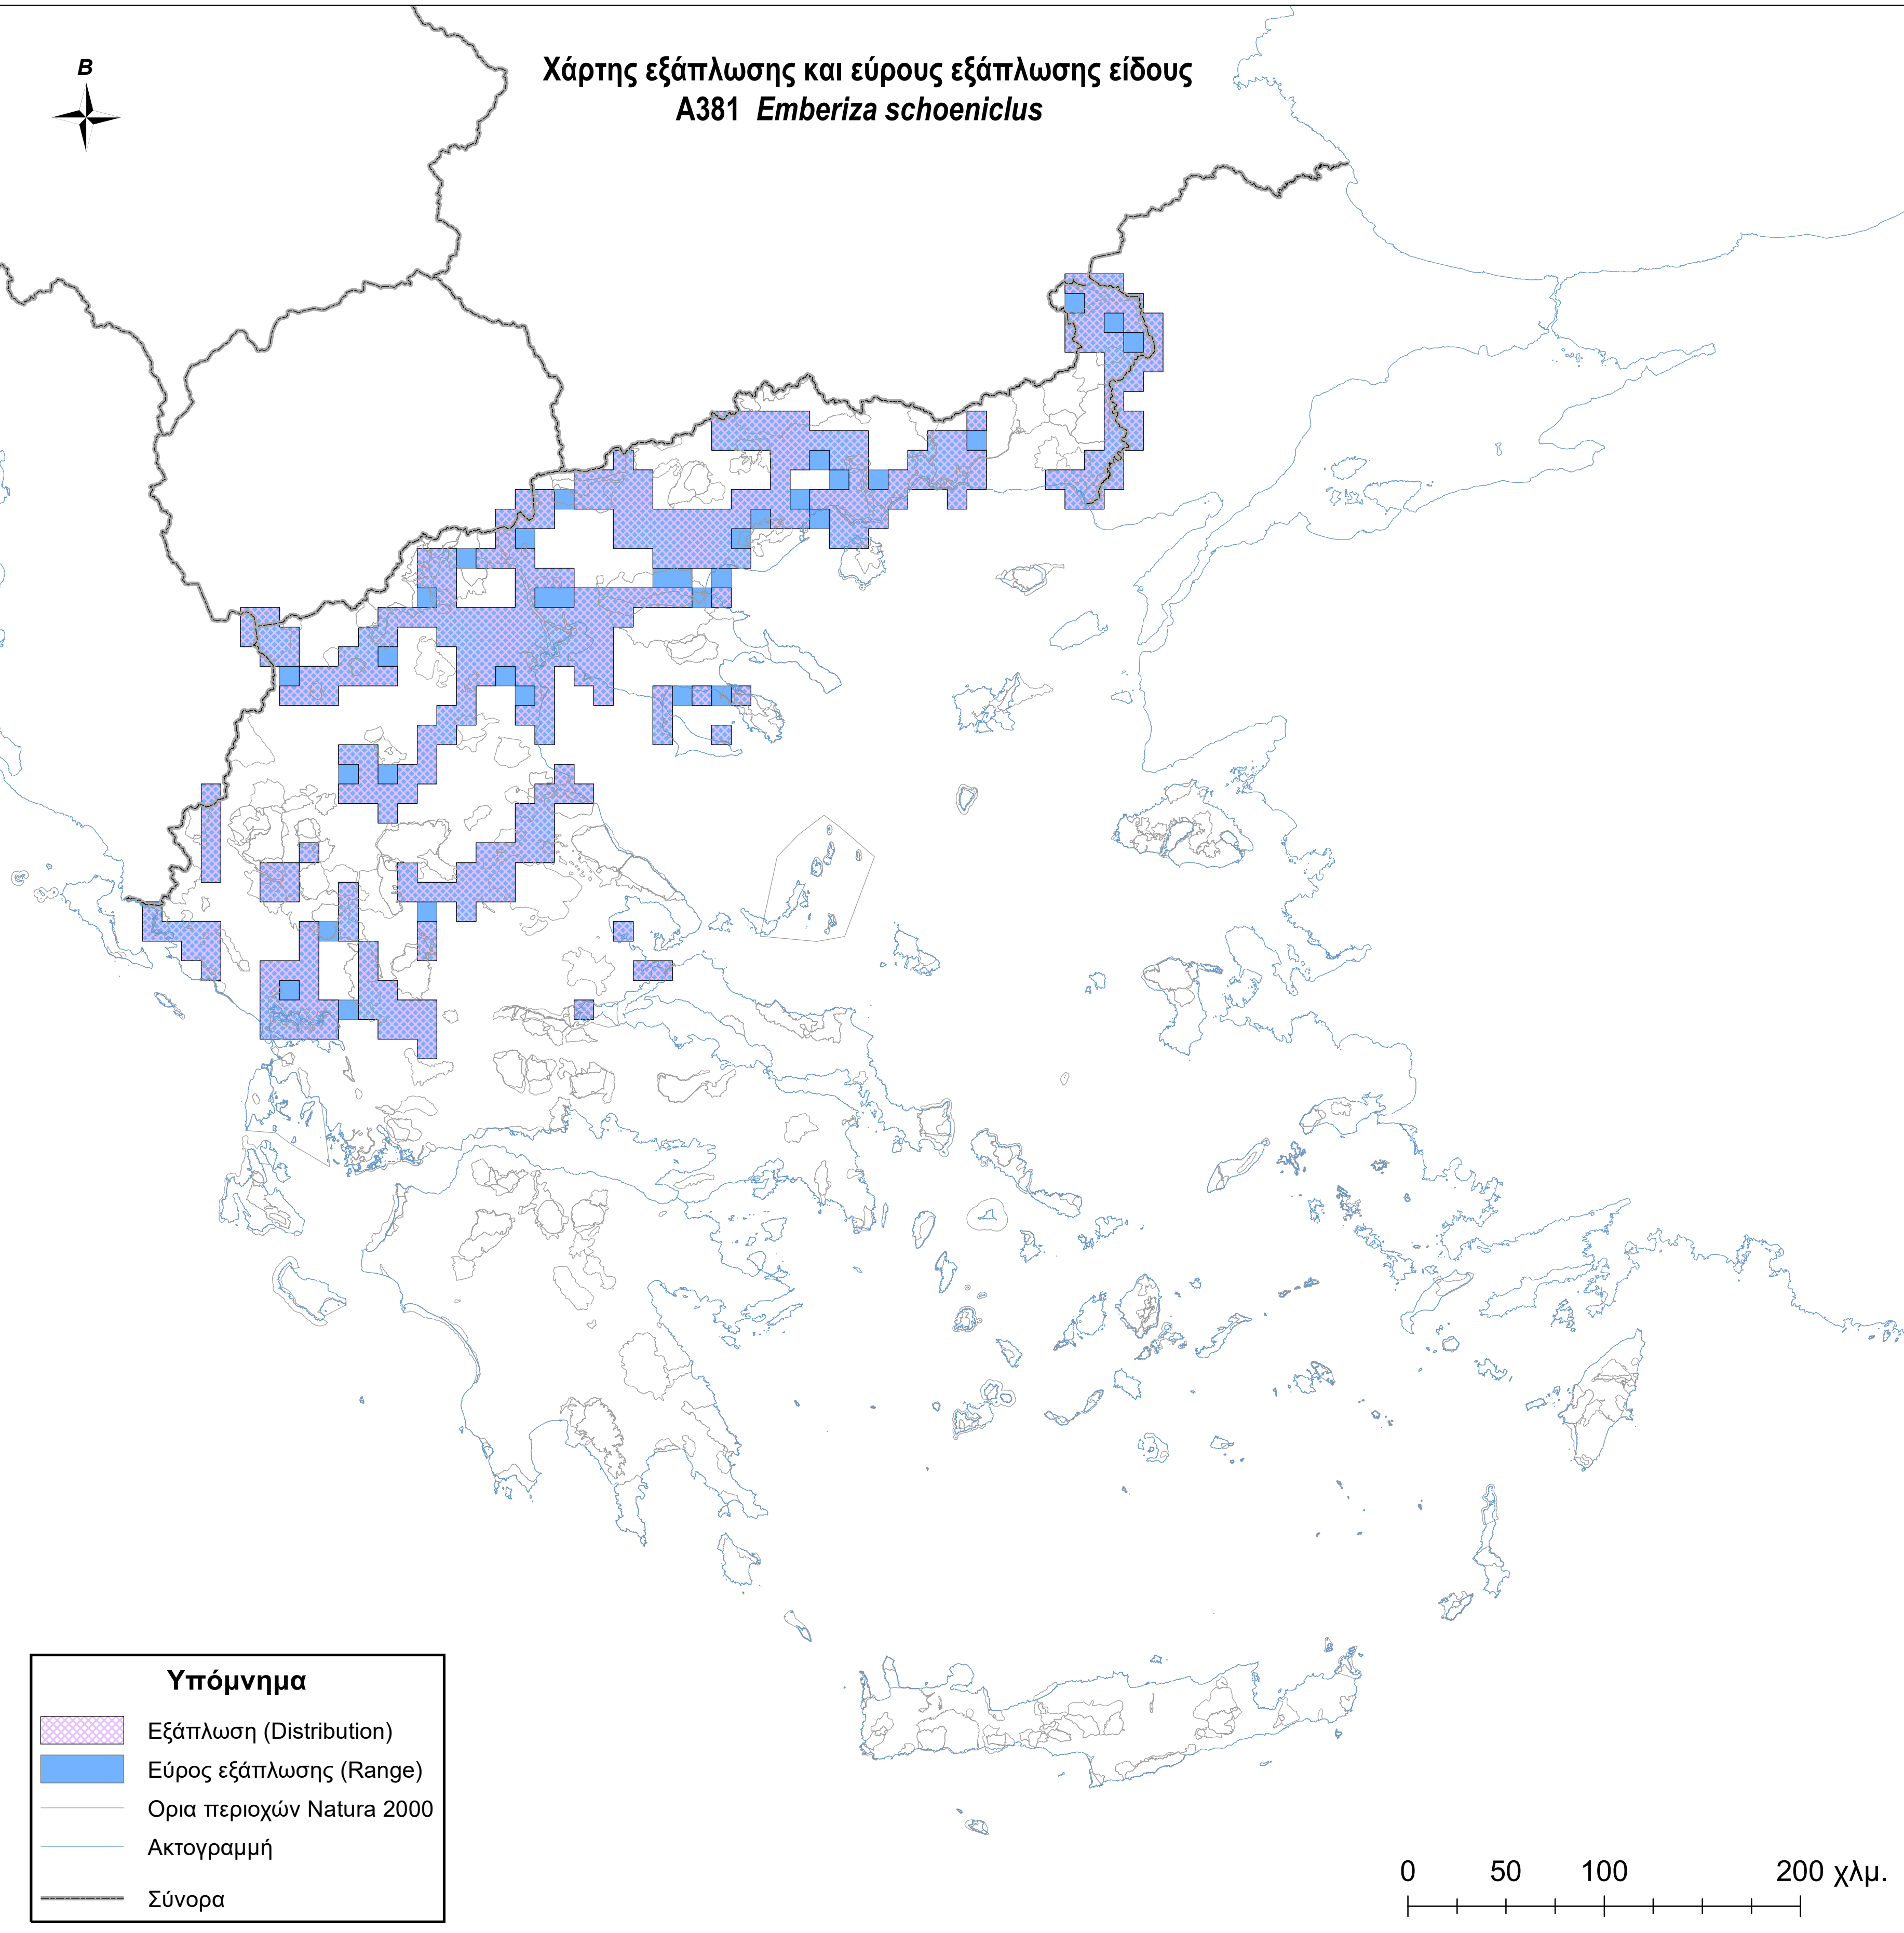

Χάρτης εξάπλωσης και εύρους εξάπλωσης είδους
A381 *Emberiza schoeniclus*

Υπόμνημα

-  Εξάπλωση (Distribution)
-  Εύρος εξάπλωσης (Range)
-  Ορια περιοχών Natura 2000
-  Ακτογραμμή
-  Σύνορα