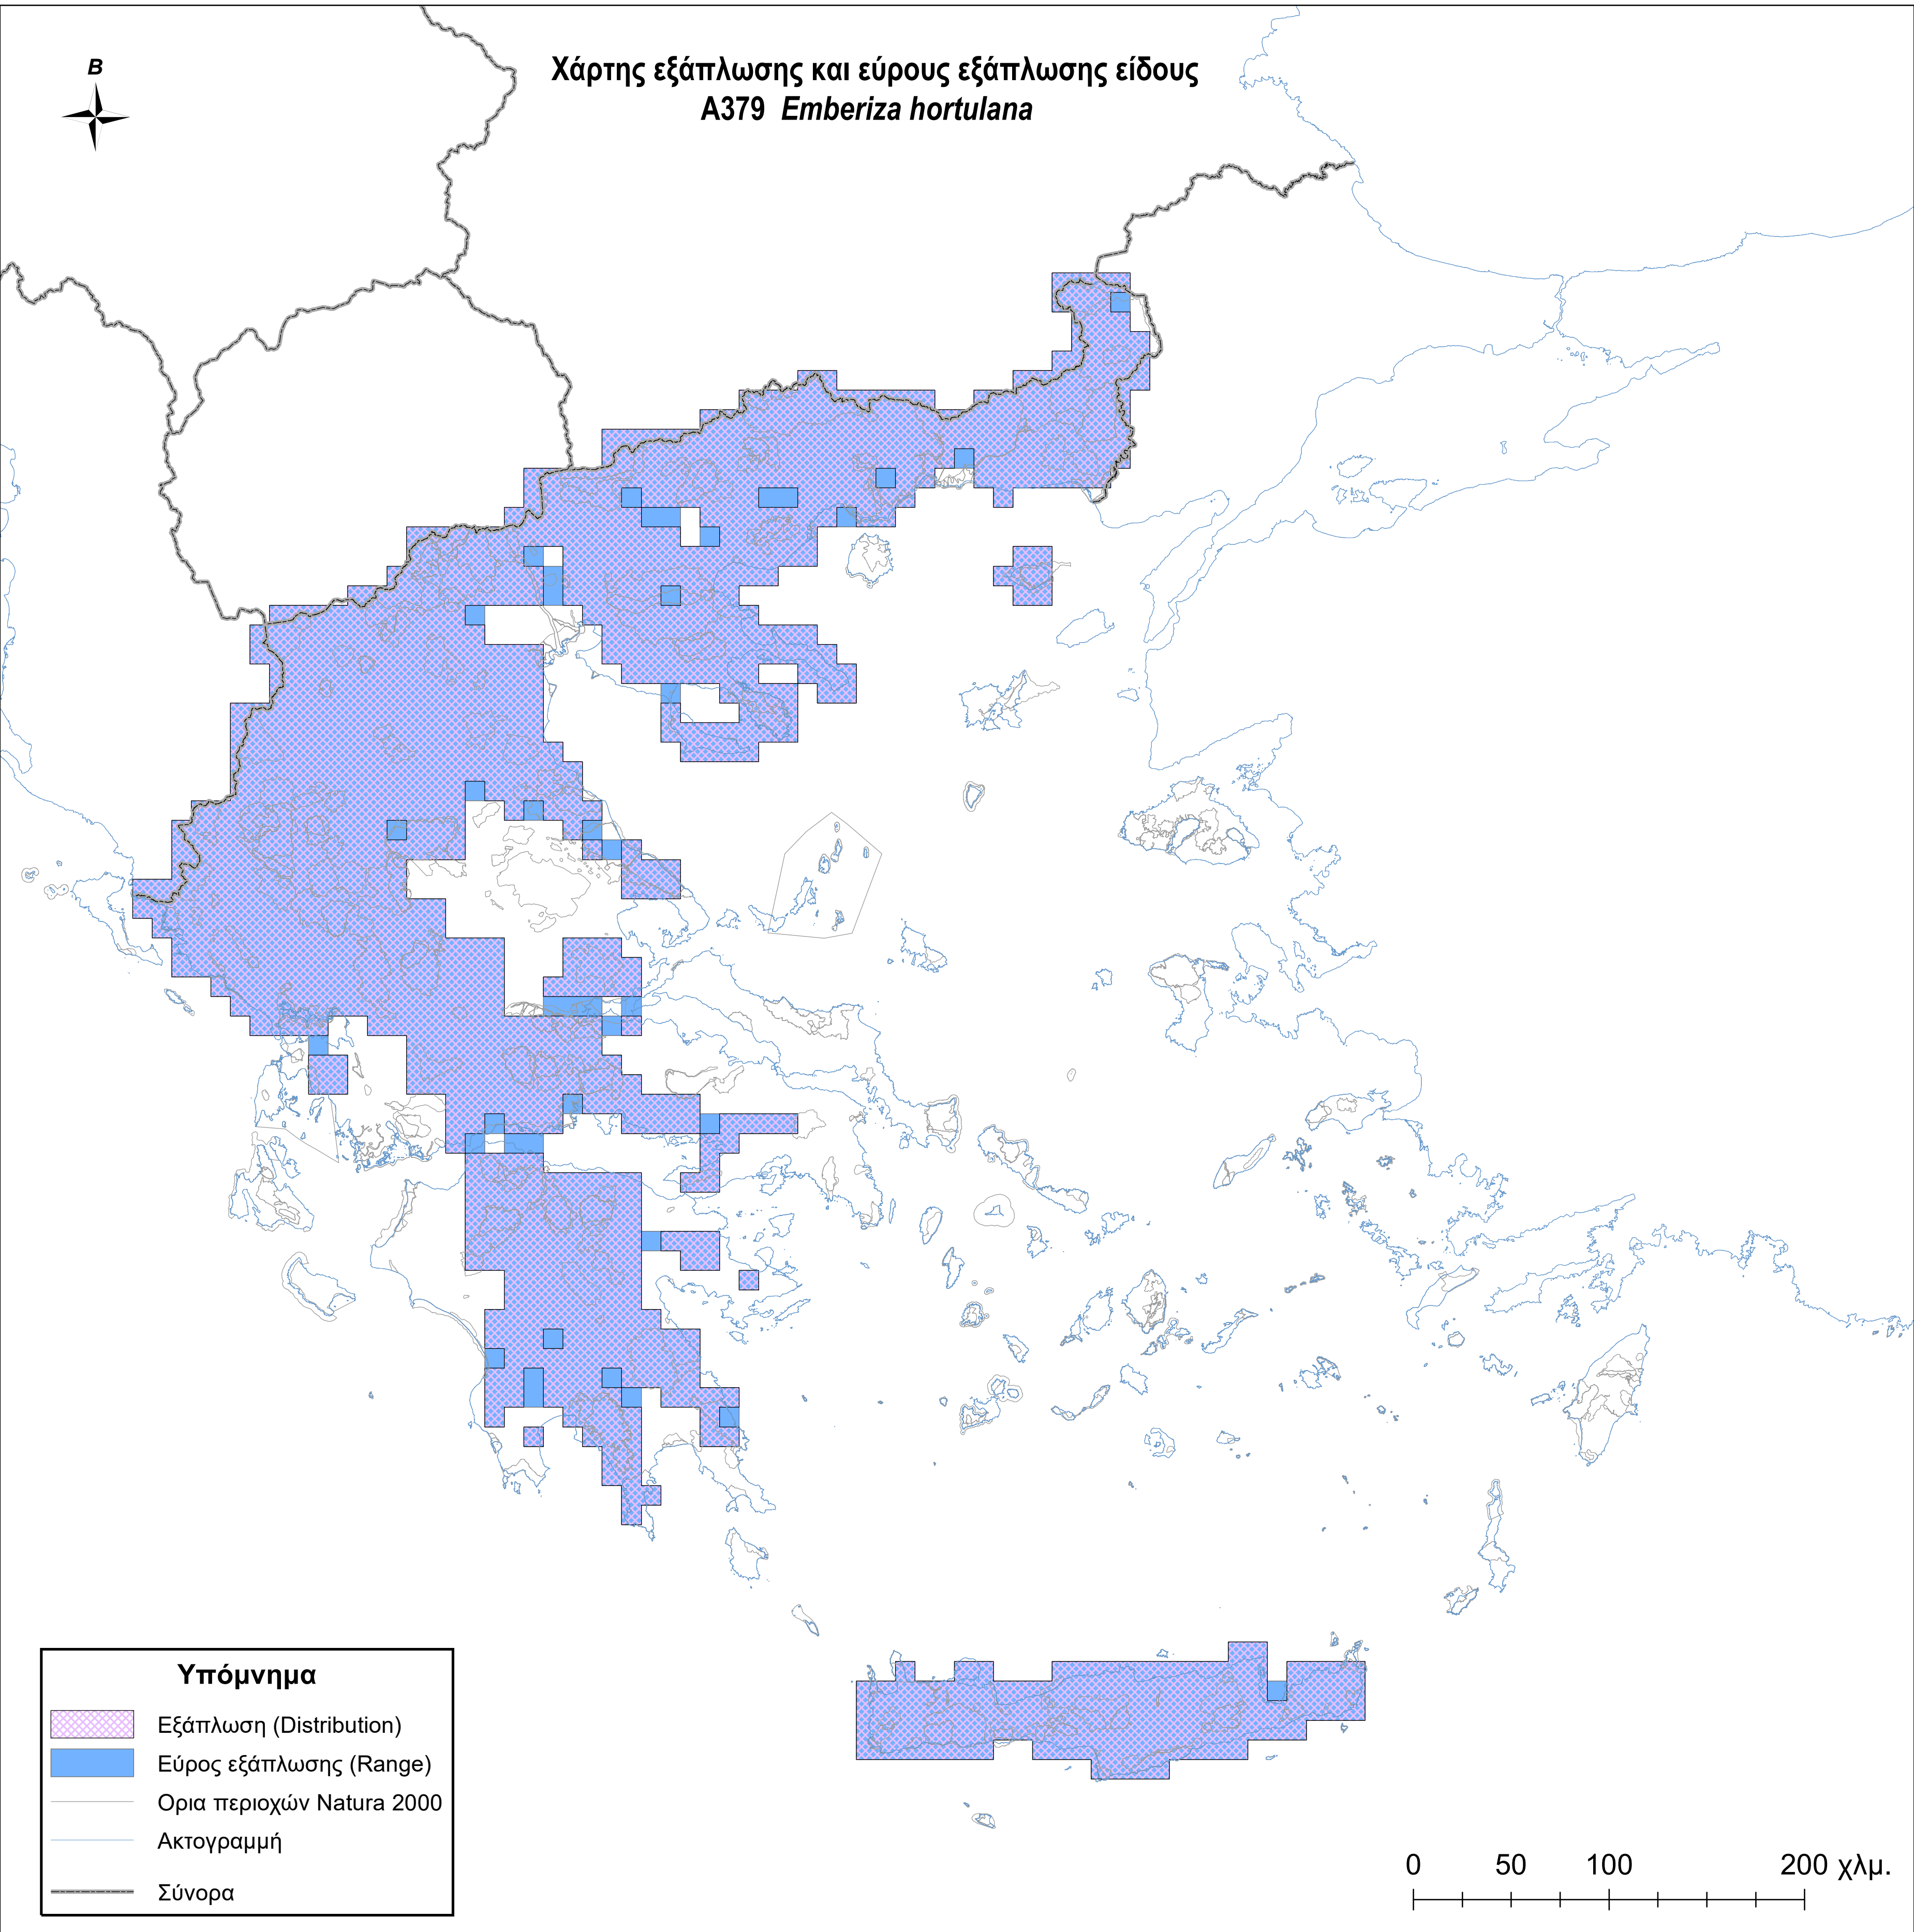

Χάρτης εξάπλωσης και εύρους εξάπλωσης είδους
A379 *Emberiza hortulana*

Υπόμνημα

-  Εξάπλωση (Distribution)
-  Εύρος εξάπλωσης (Range)
-  Ορια περιοχών Natura 2000
-  Ακτογραμμή
-  Σύνορα

0 50 100 200 χλμ.