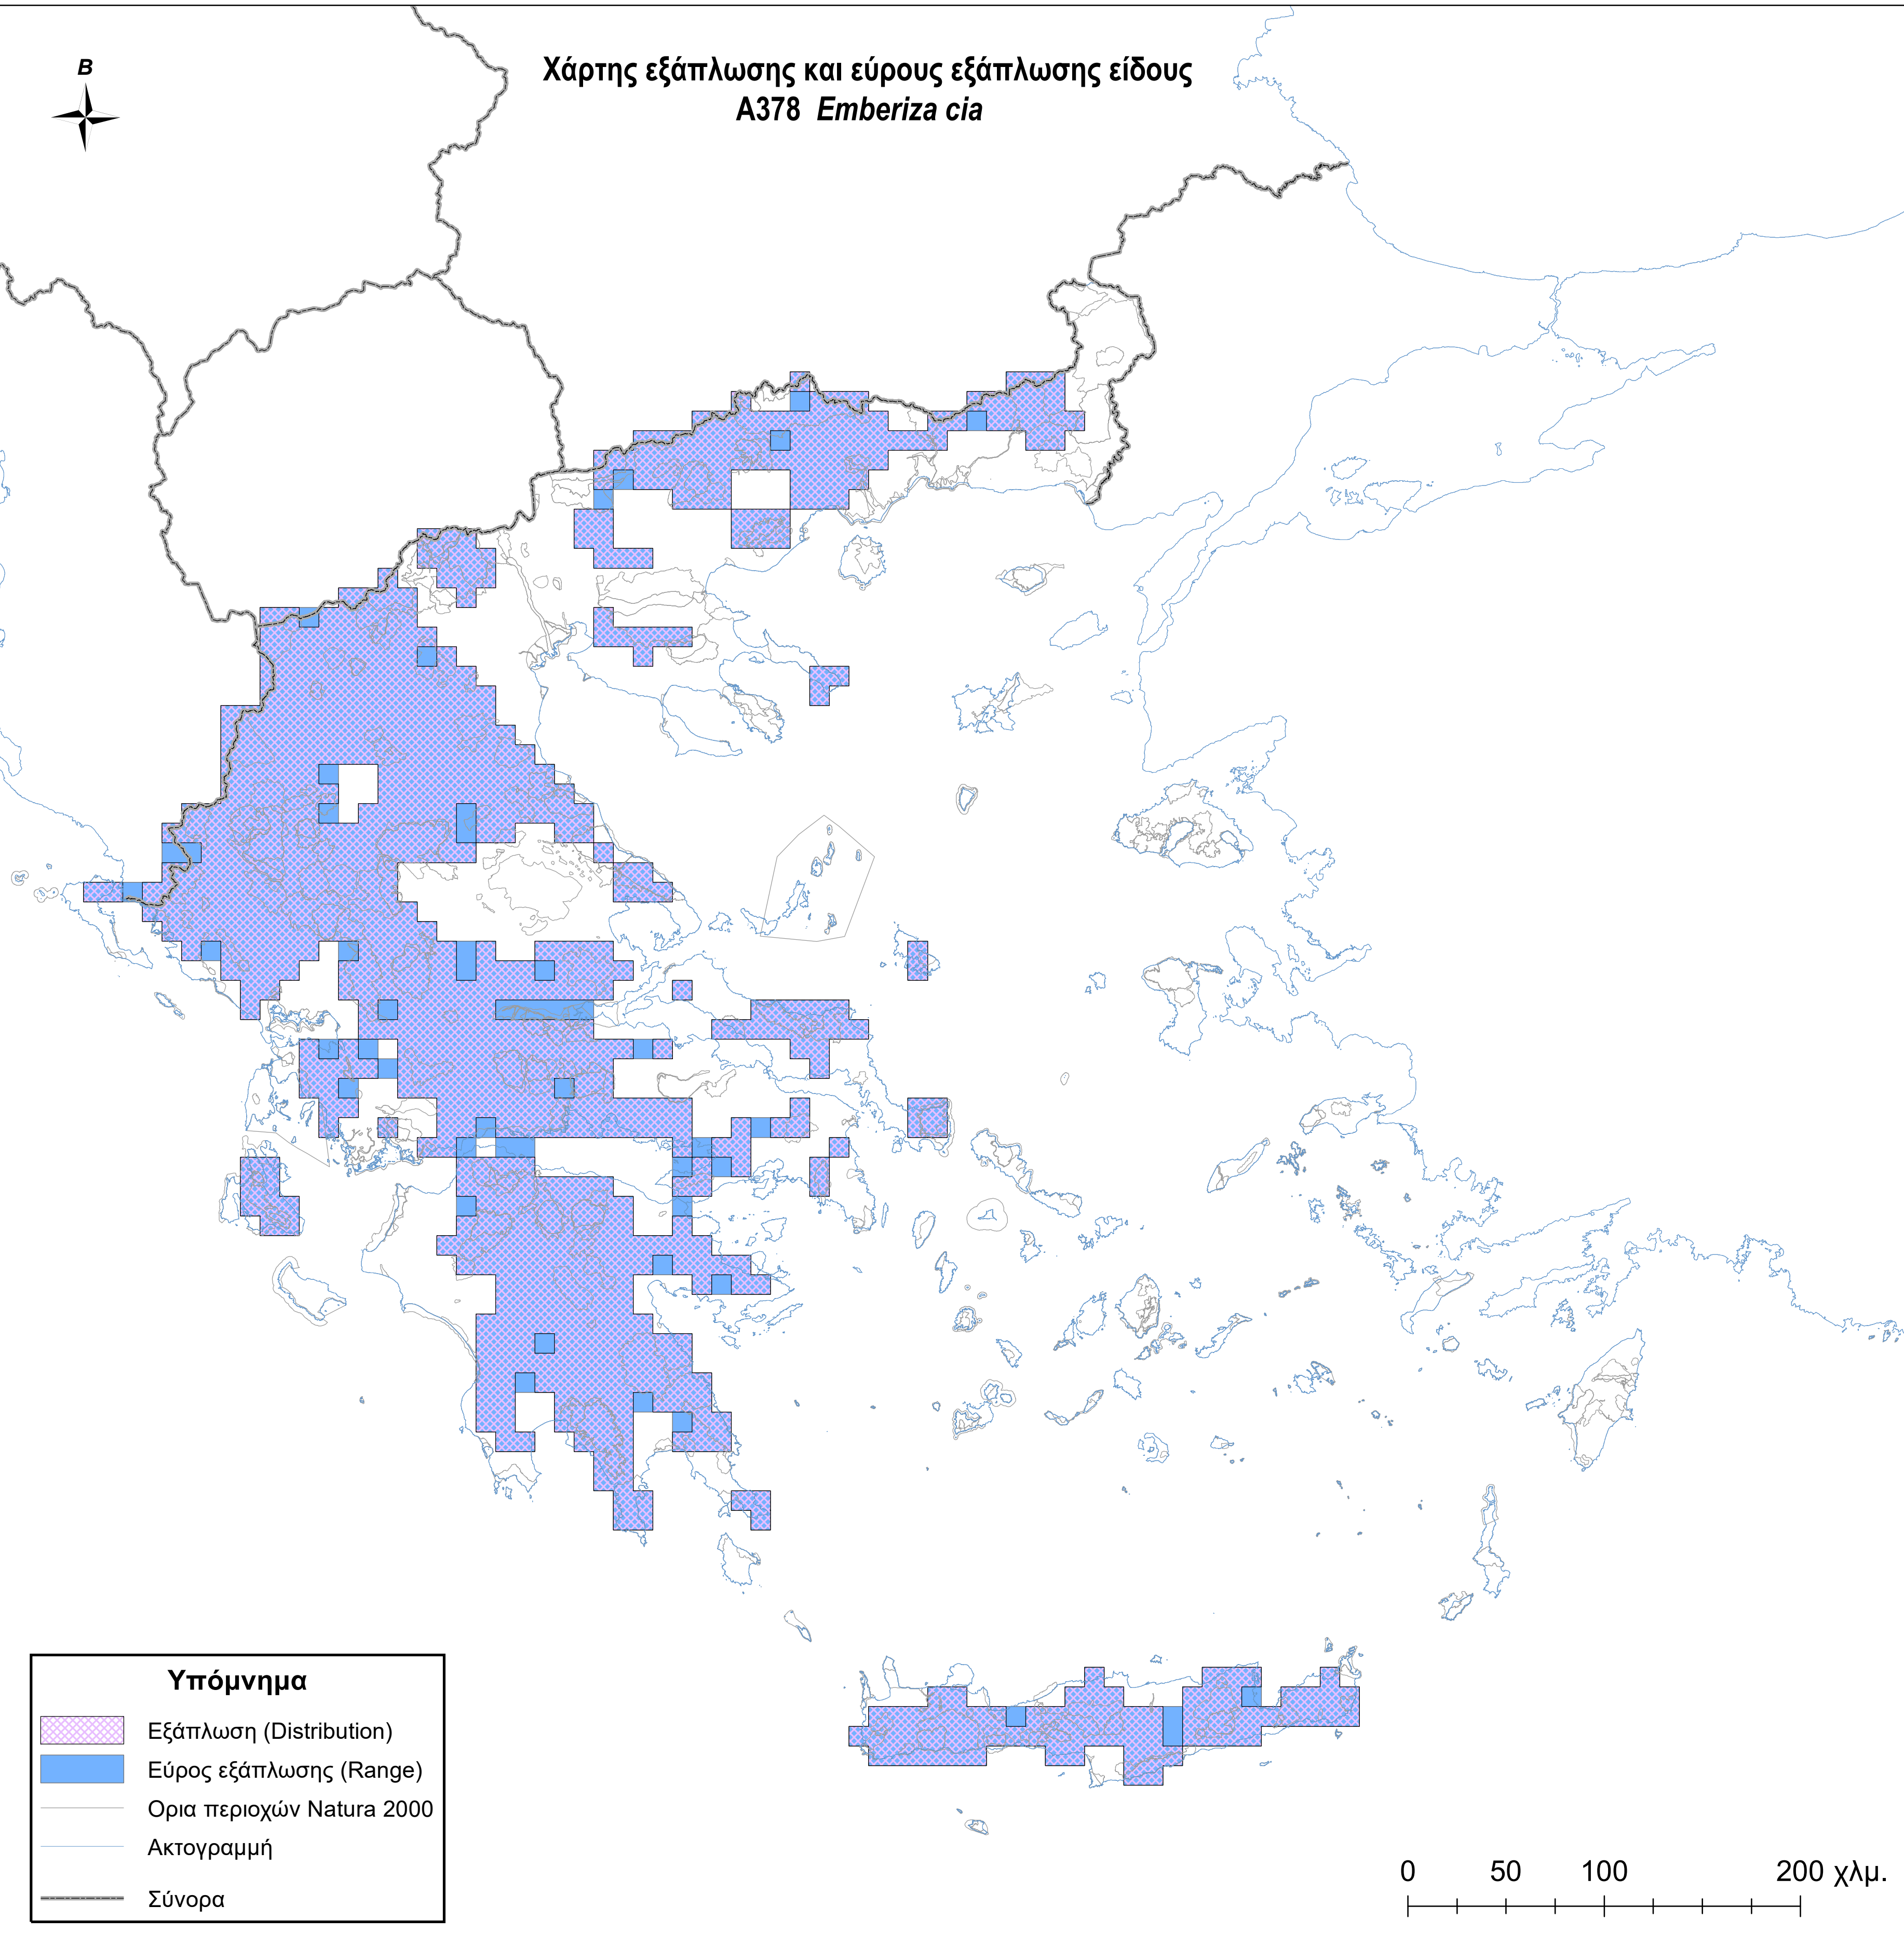

Χάρτης εξάπλωσης και εύρους εξάπλωσης είδους
A378 *Emberiza cia*

Υπόμνημα

-  Εξάπλωση (Distribution)
-  Εύρος εξάπλωσης (Range)
-  Ορια περιοχών Natura 2000
-  Ακτογραμμή
-  Σύνορα