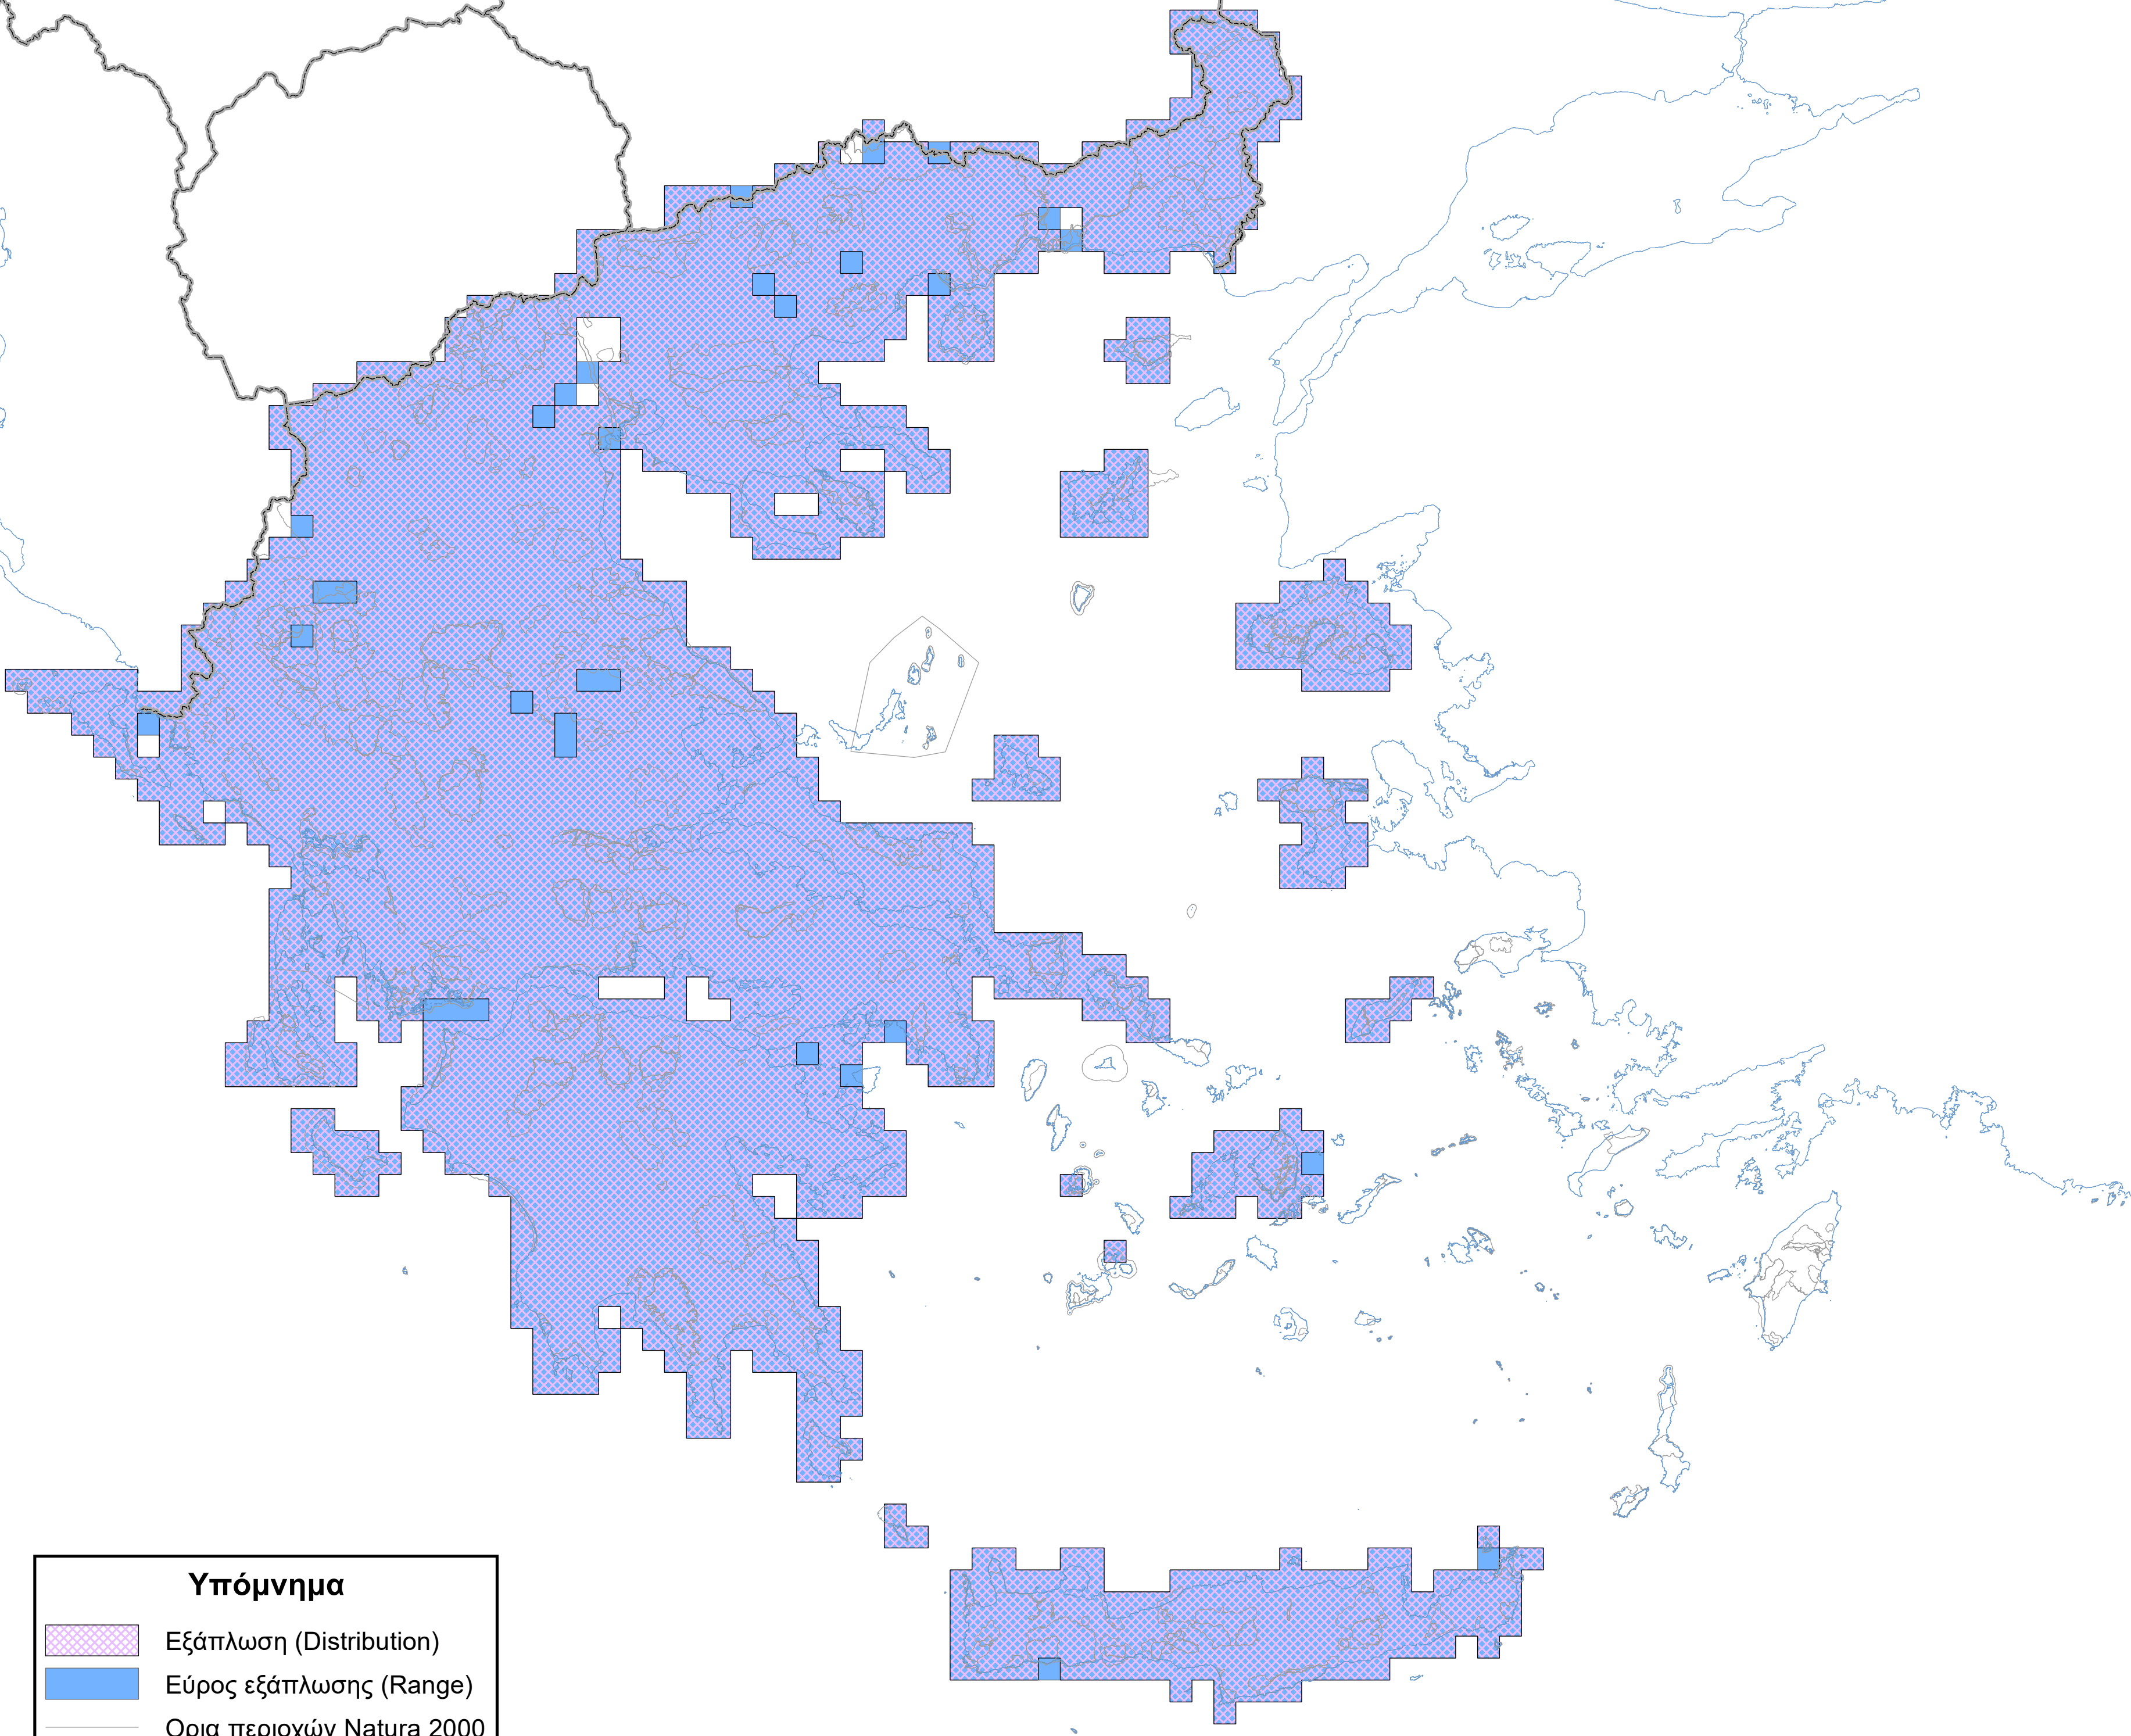

Χάρτης εξάπλωσης και εύρους εξάπλωσης είδους
A377 *Emberiza cirilus*

Υπόμνημα

- Εξάπλωση (Distribution)
- Εύρος εξάπλωσης (Range)
- Ορια περιοχών Natura 2000
- Ακτογραμμή
- Σύνορα