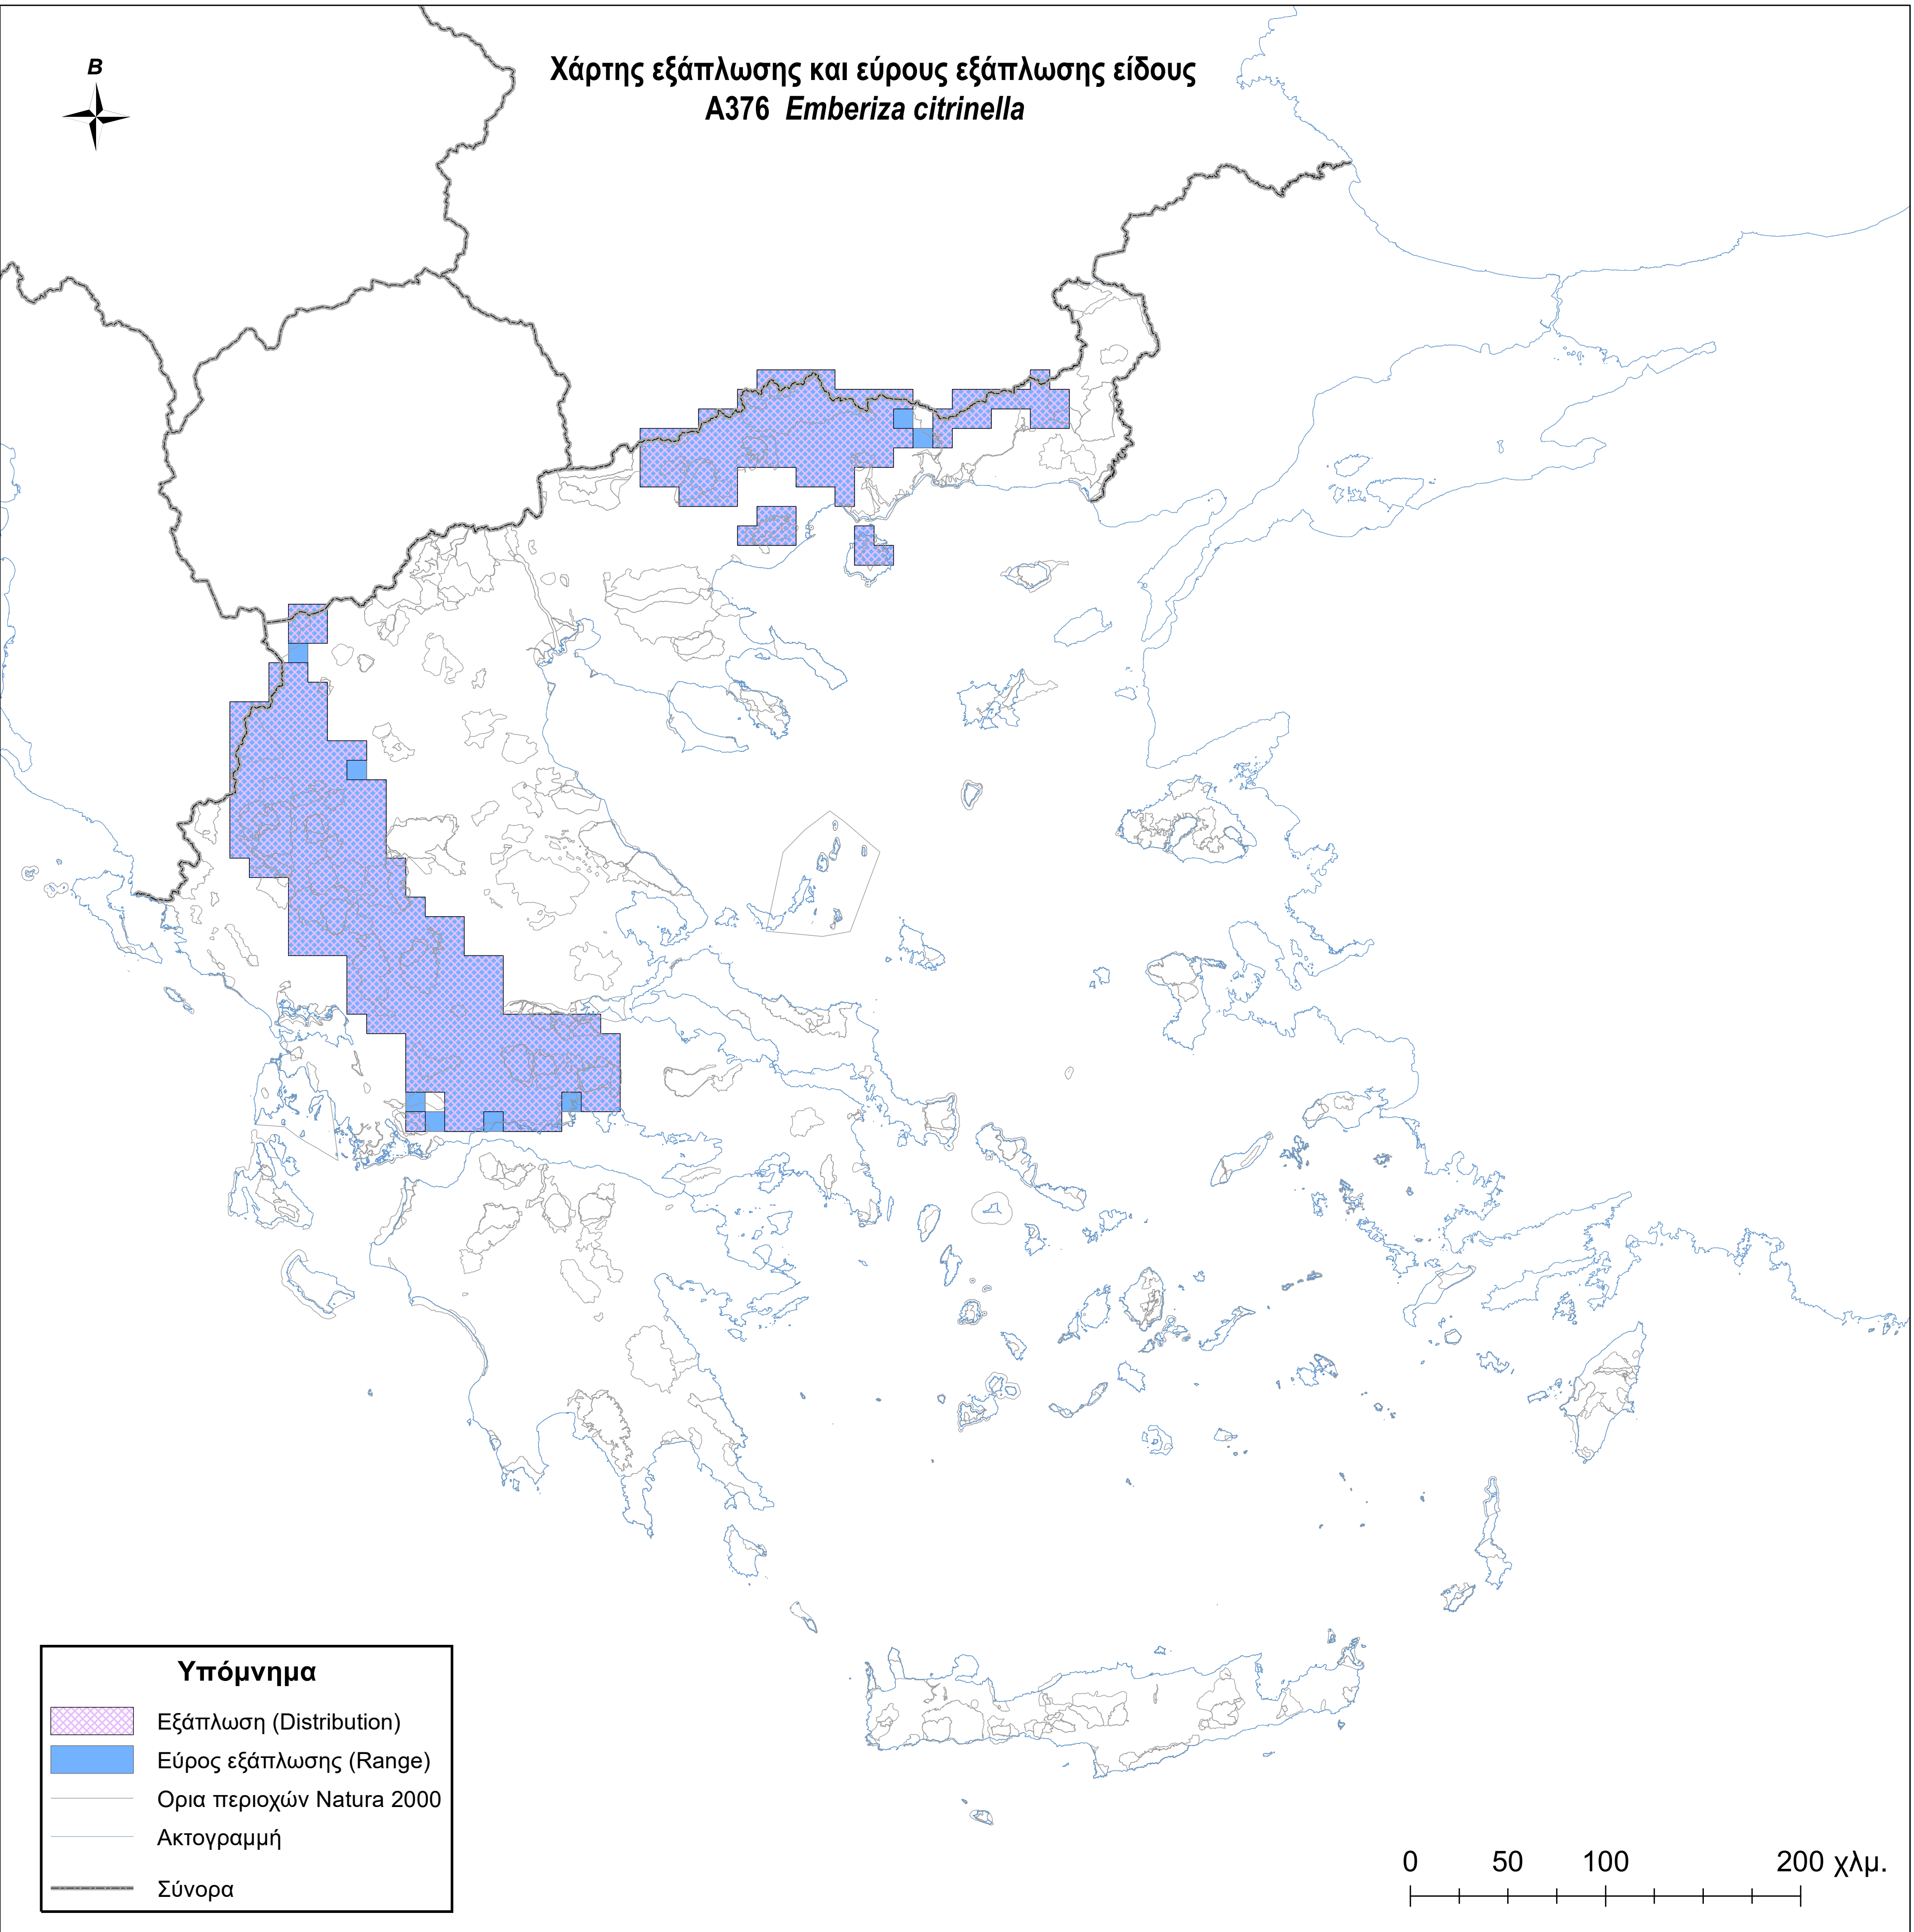

Χάρτης εξάπλωσης και εύρους εξάπλωσης είδους
A376 *Emberiza citrinella*

Υπόμνημα

-  Εξάπλωση (Distribution)
-  Εύρος εξάπλωσης (Range)
-  Ορια περιοχών Natura 2000
-  Ακτογραμμή
-  Σύνορα