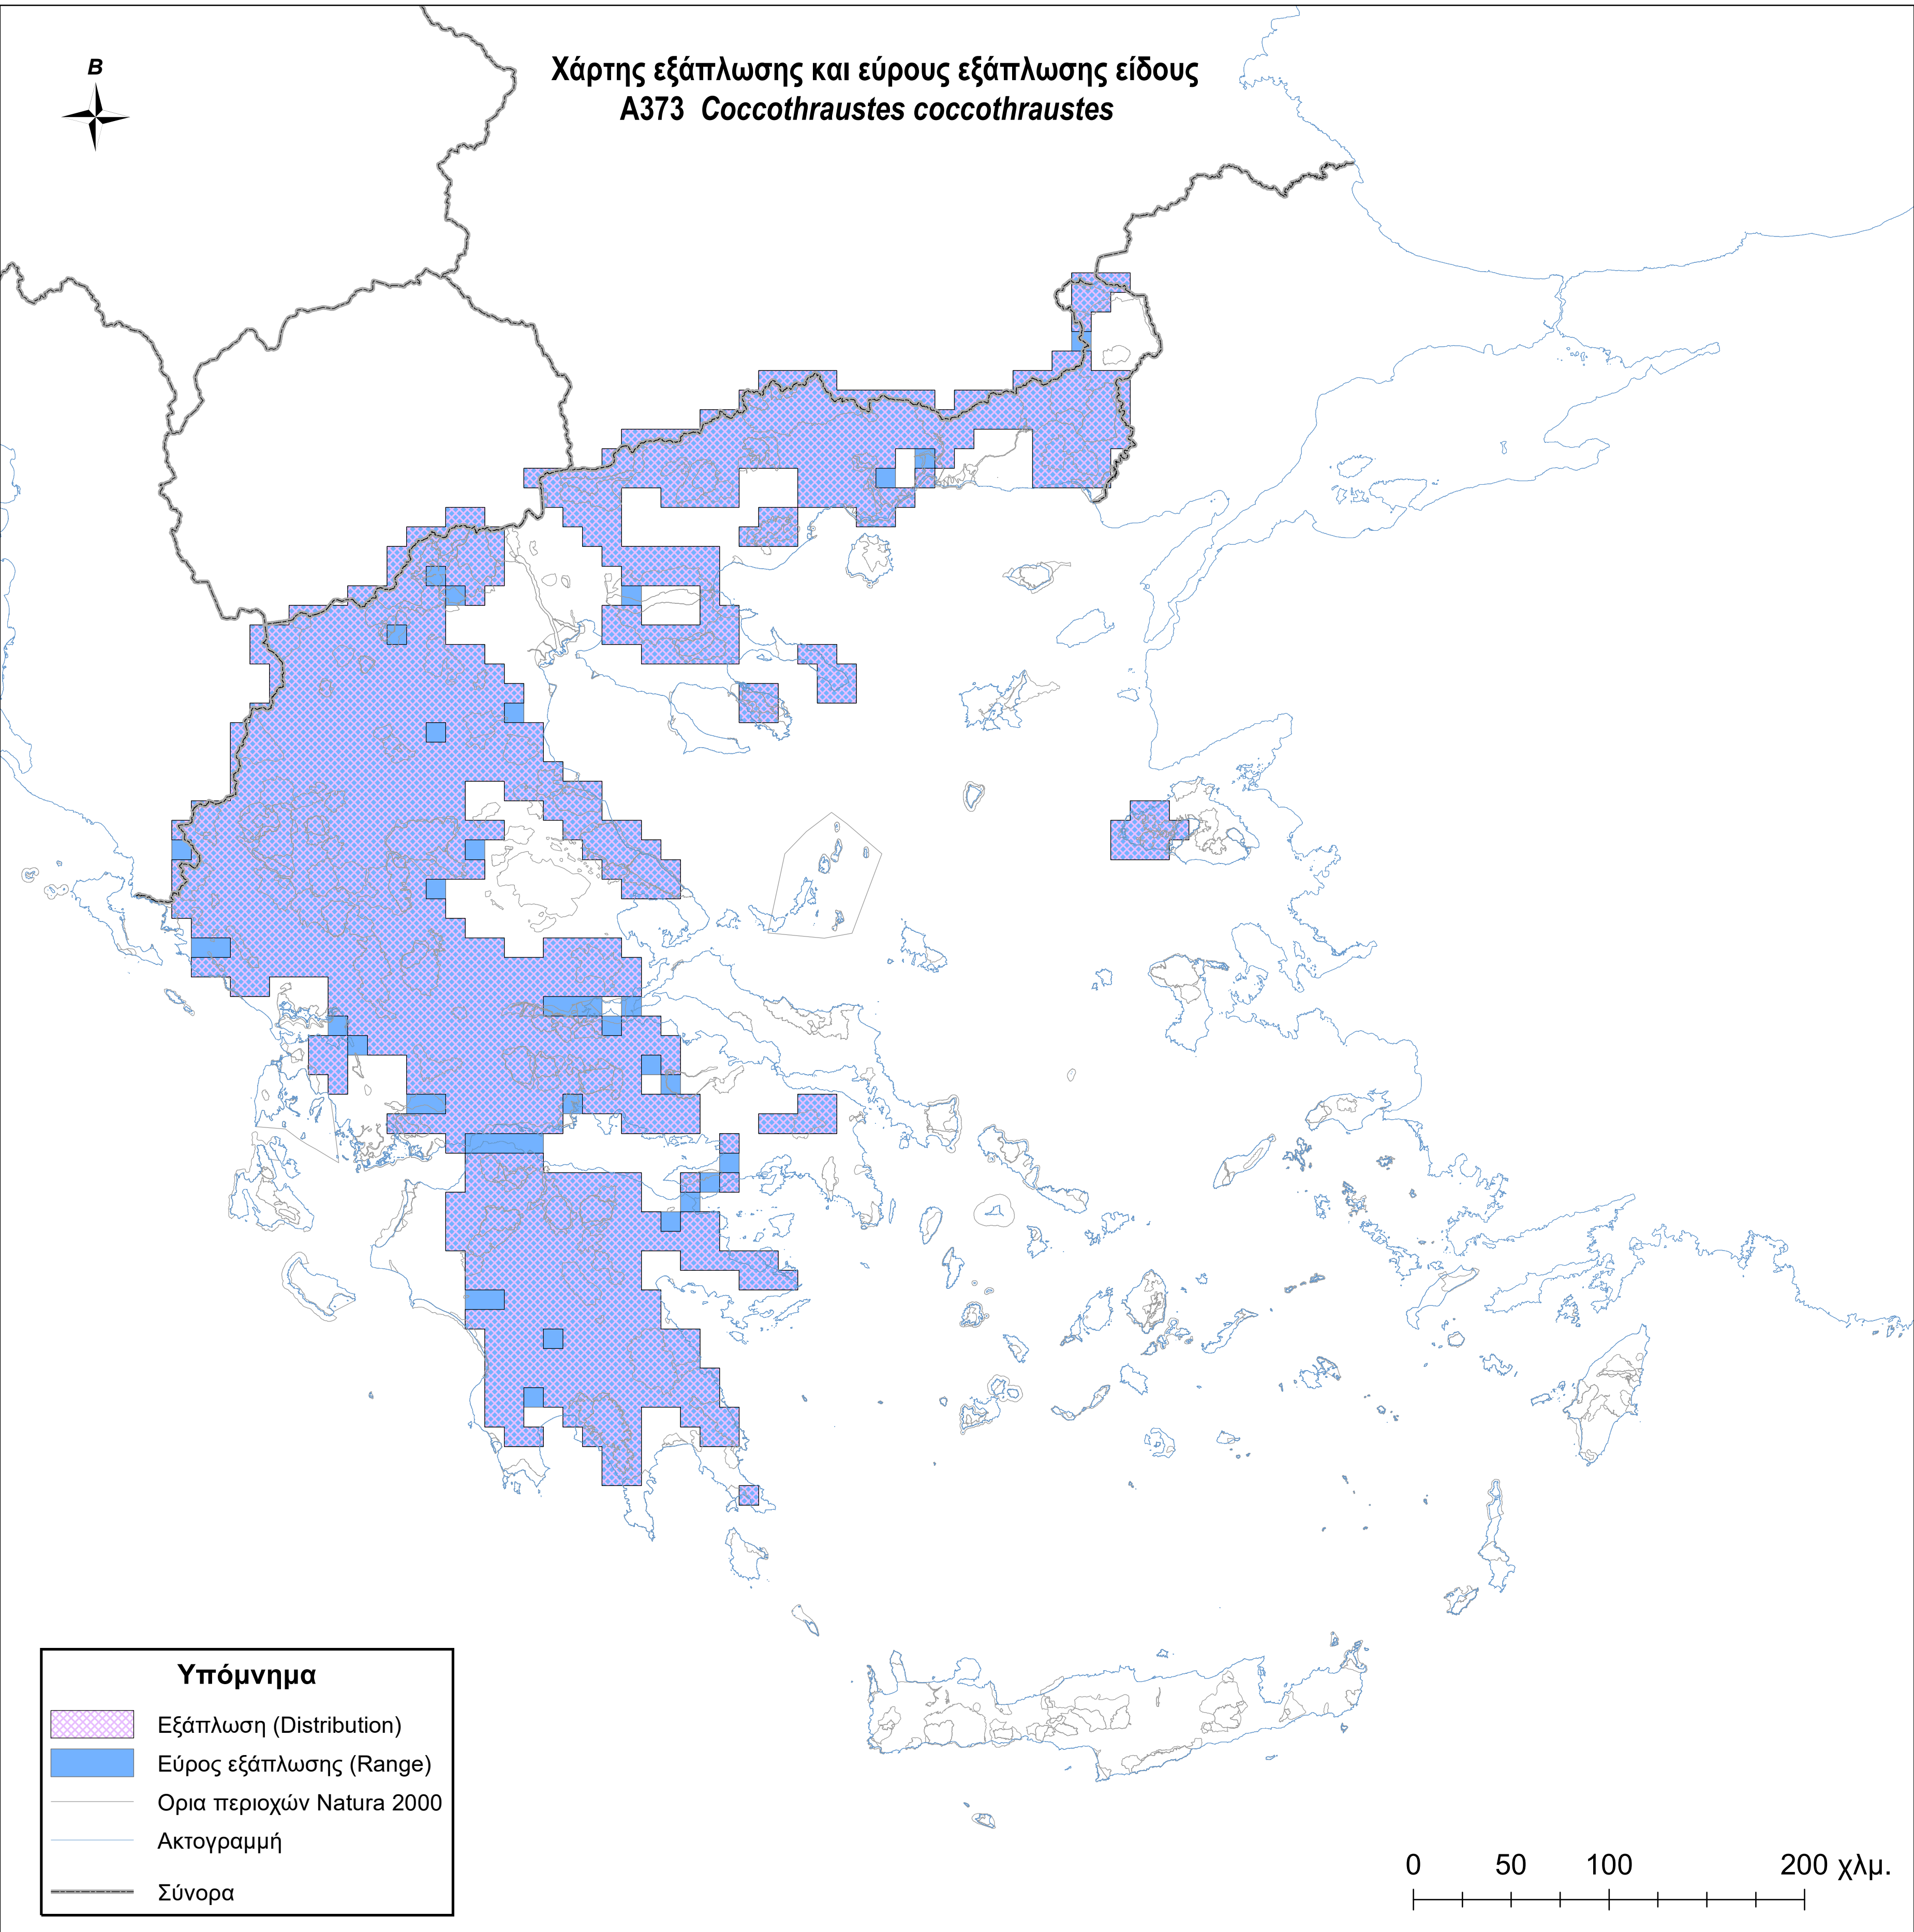

Χάρτης εξάπλωσης και εύρους εξάπλωσης είδους
A373 *Coccothraustes coccothraustes*

Υπόμνημα

-  Εξάπλωση (Distribution)
-  Εύρος εξάπλωσης (Range)
-  Ορια περιοχών Natura 2000
-  Ακτογραμμή
-  Σύνορα