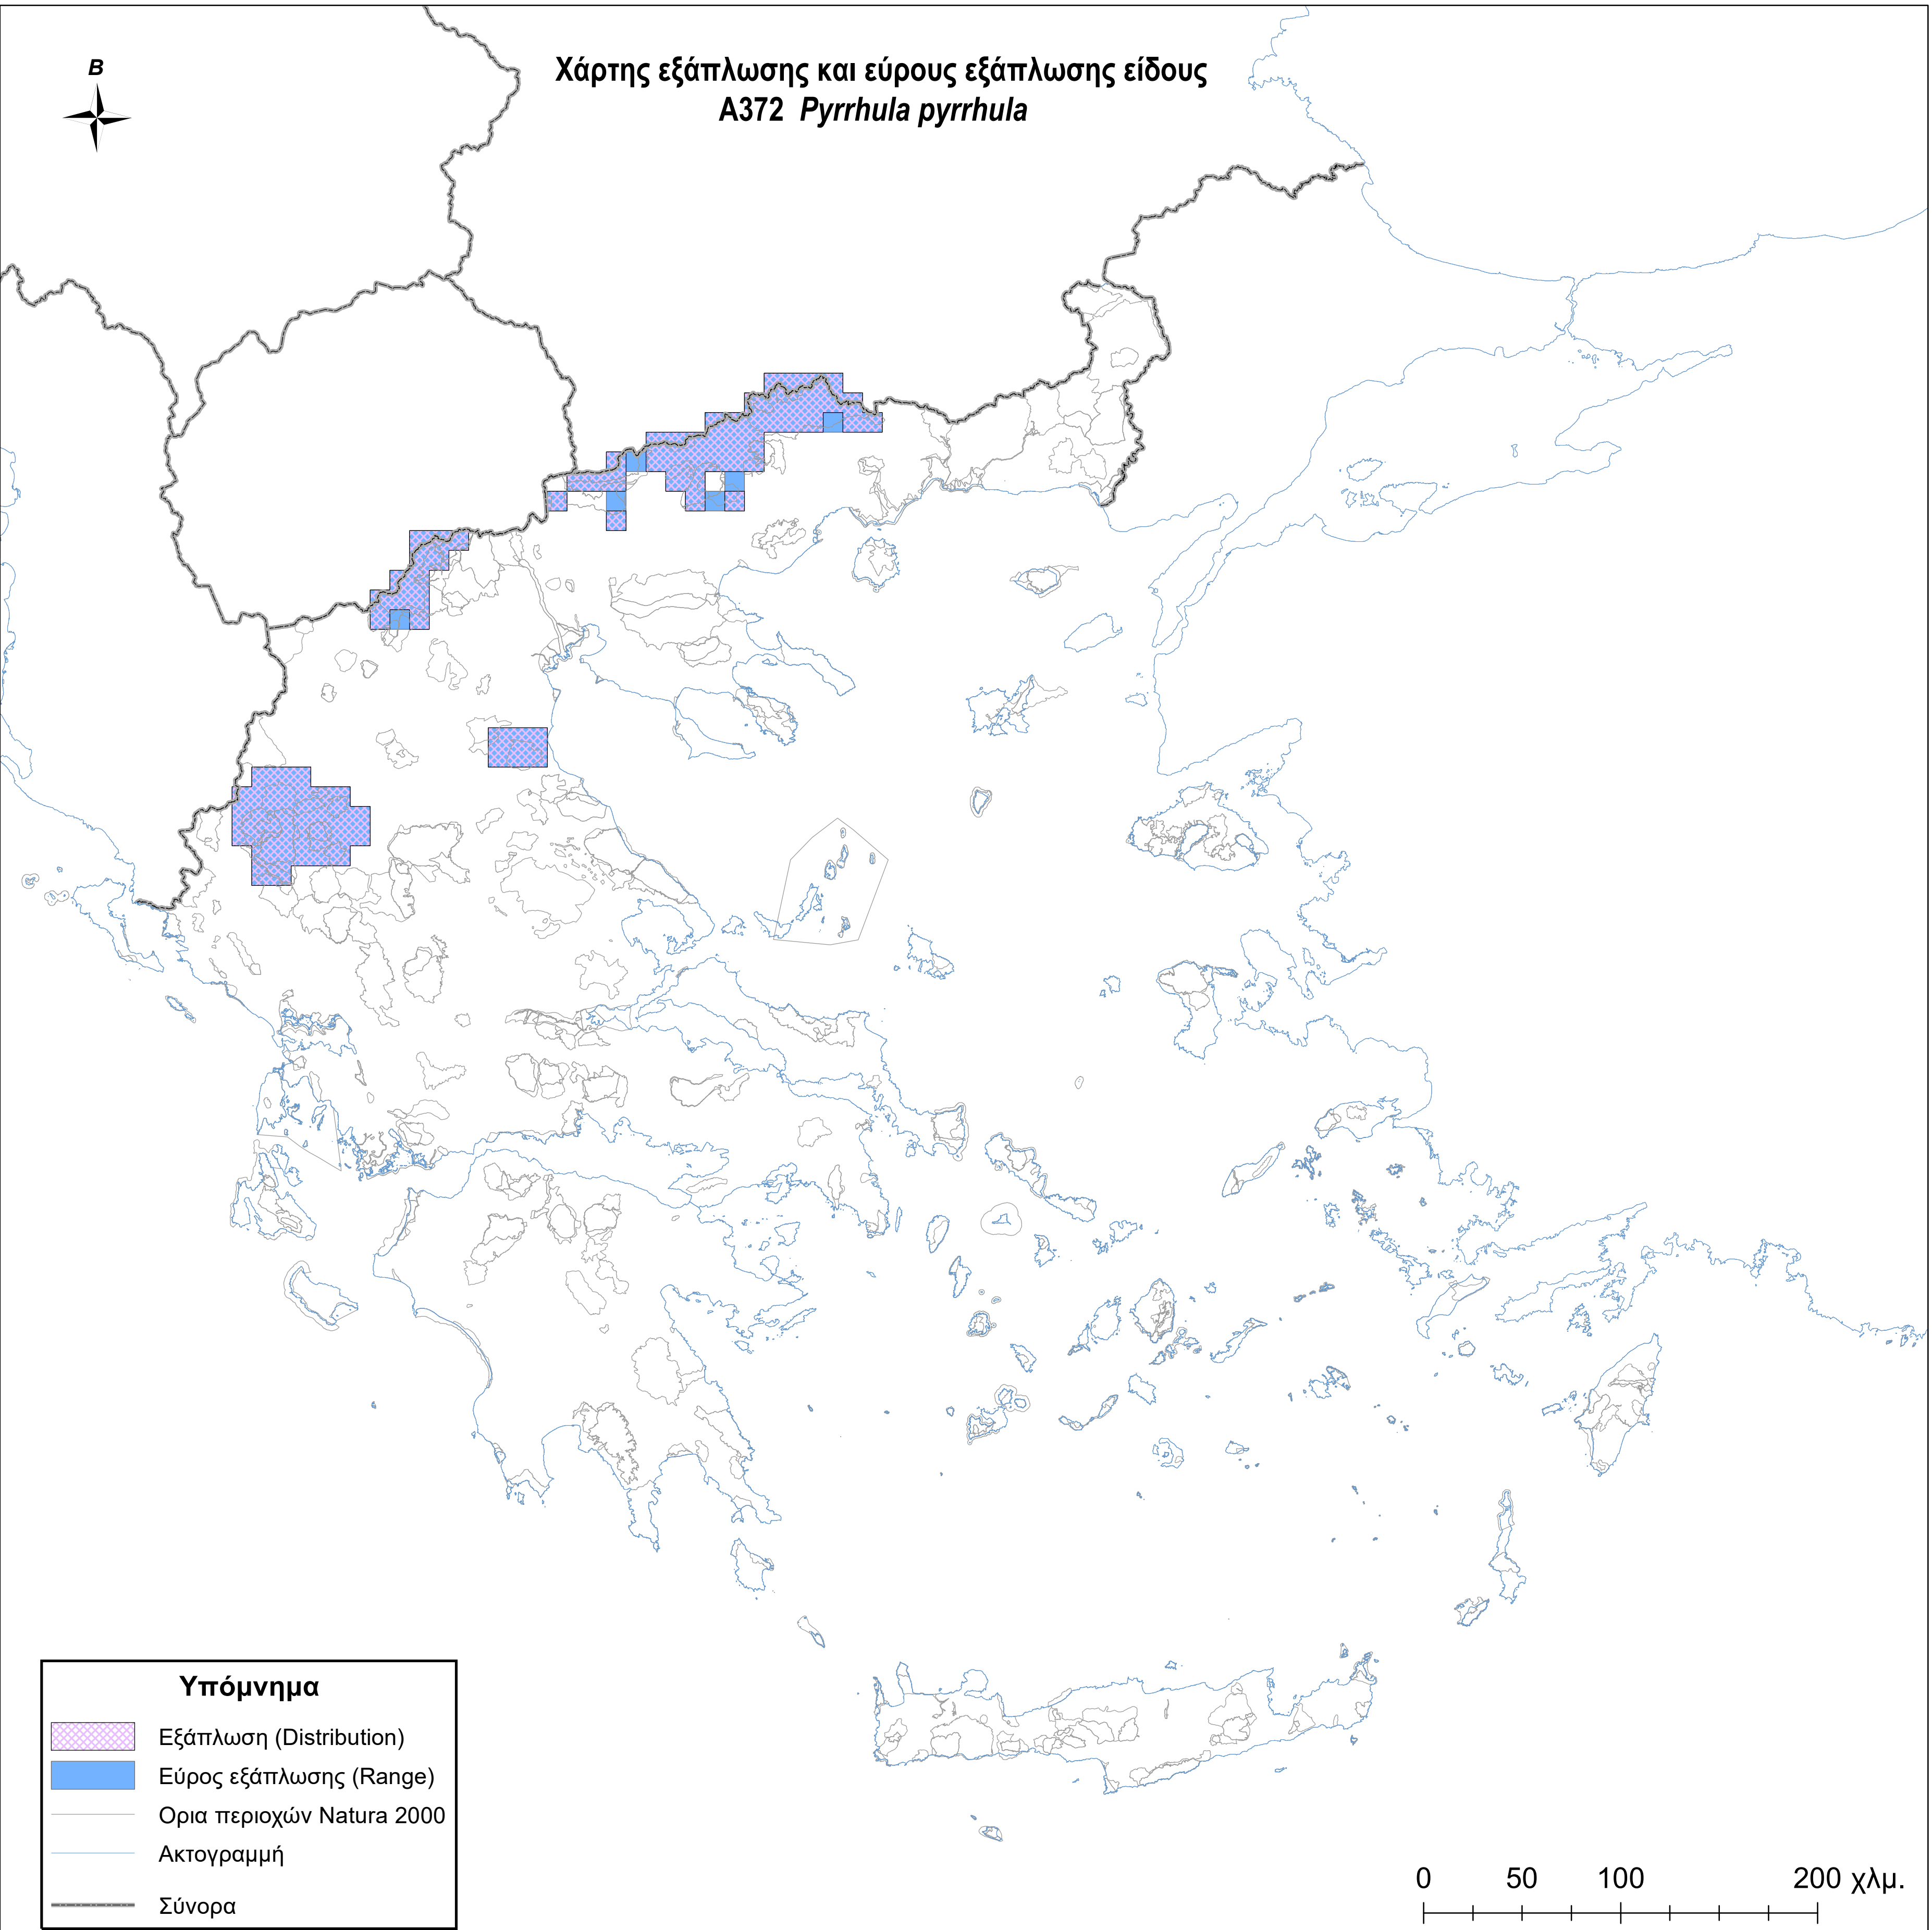

Χάρτης εξάπλωσης και εύρους εξάπλωσης είδους
A372 *Pyrrhula pyrrhula*

Υπόμνημα

-  Εξάπλωση (Distribution)
-  Εύρος εξάπλωσης (Range)
-  Ορια περιοχών Natura 2000
-  Ακτογραμμή
-  Σύνορα