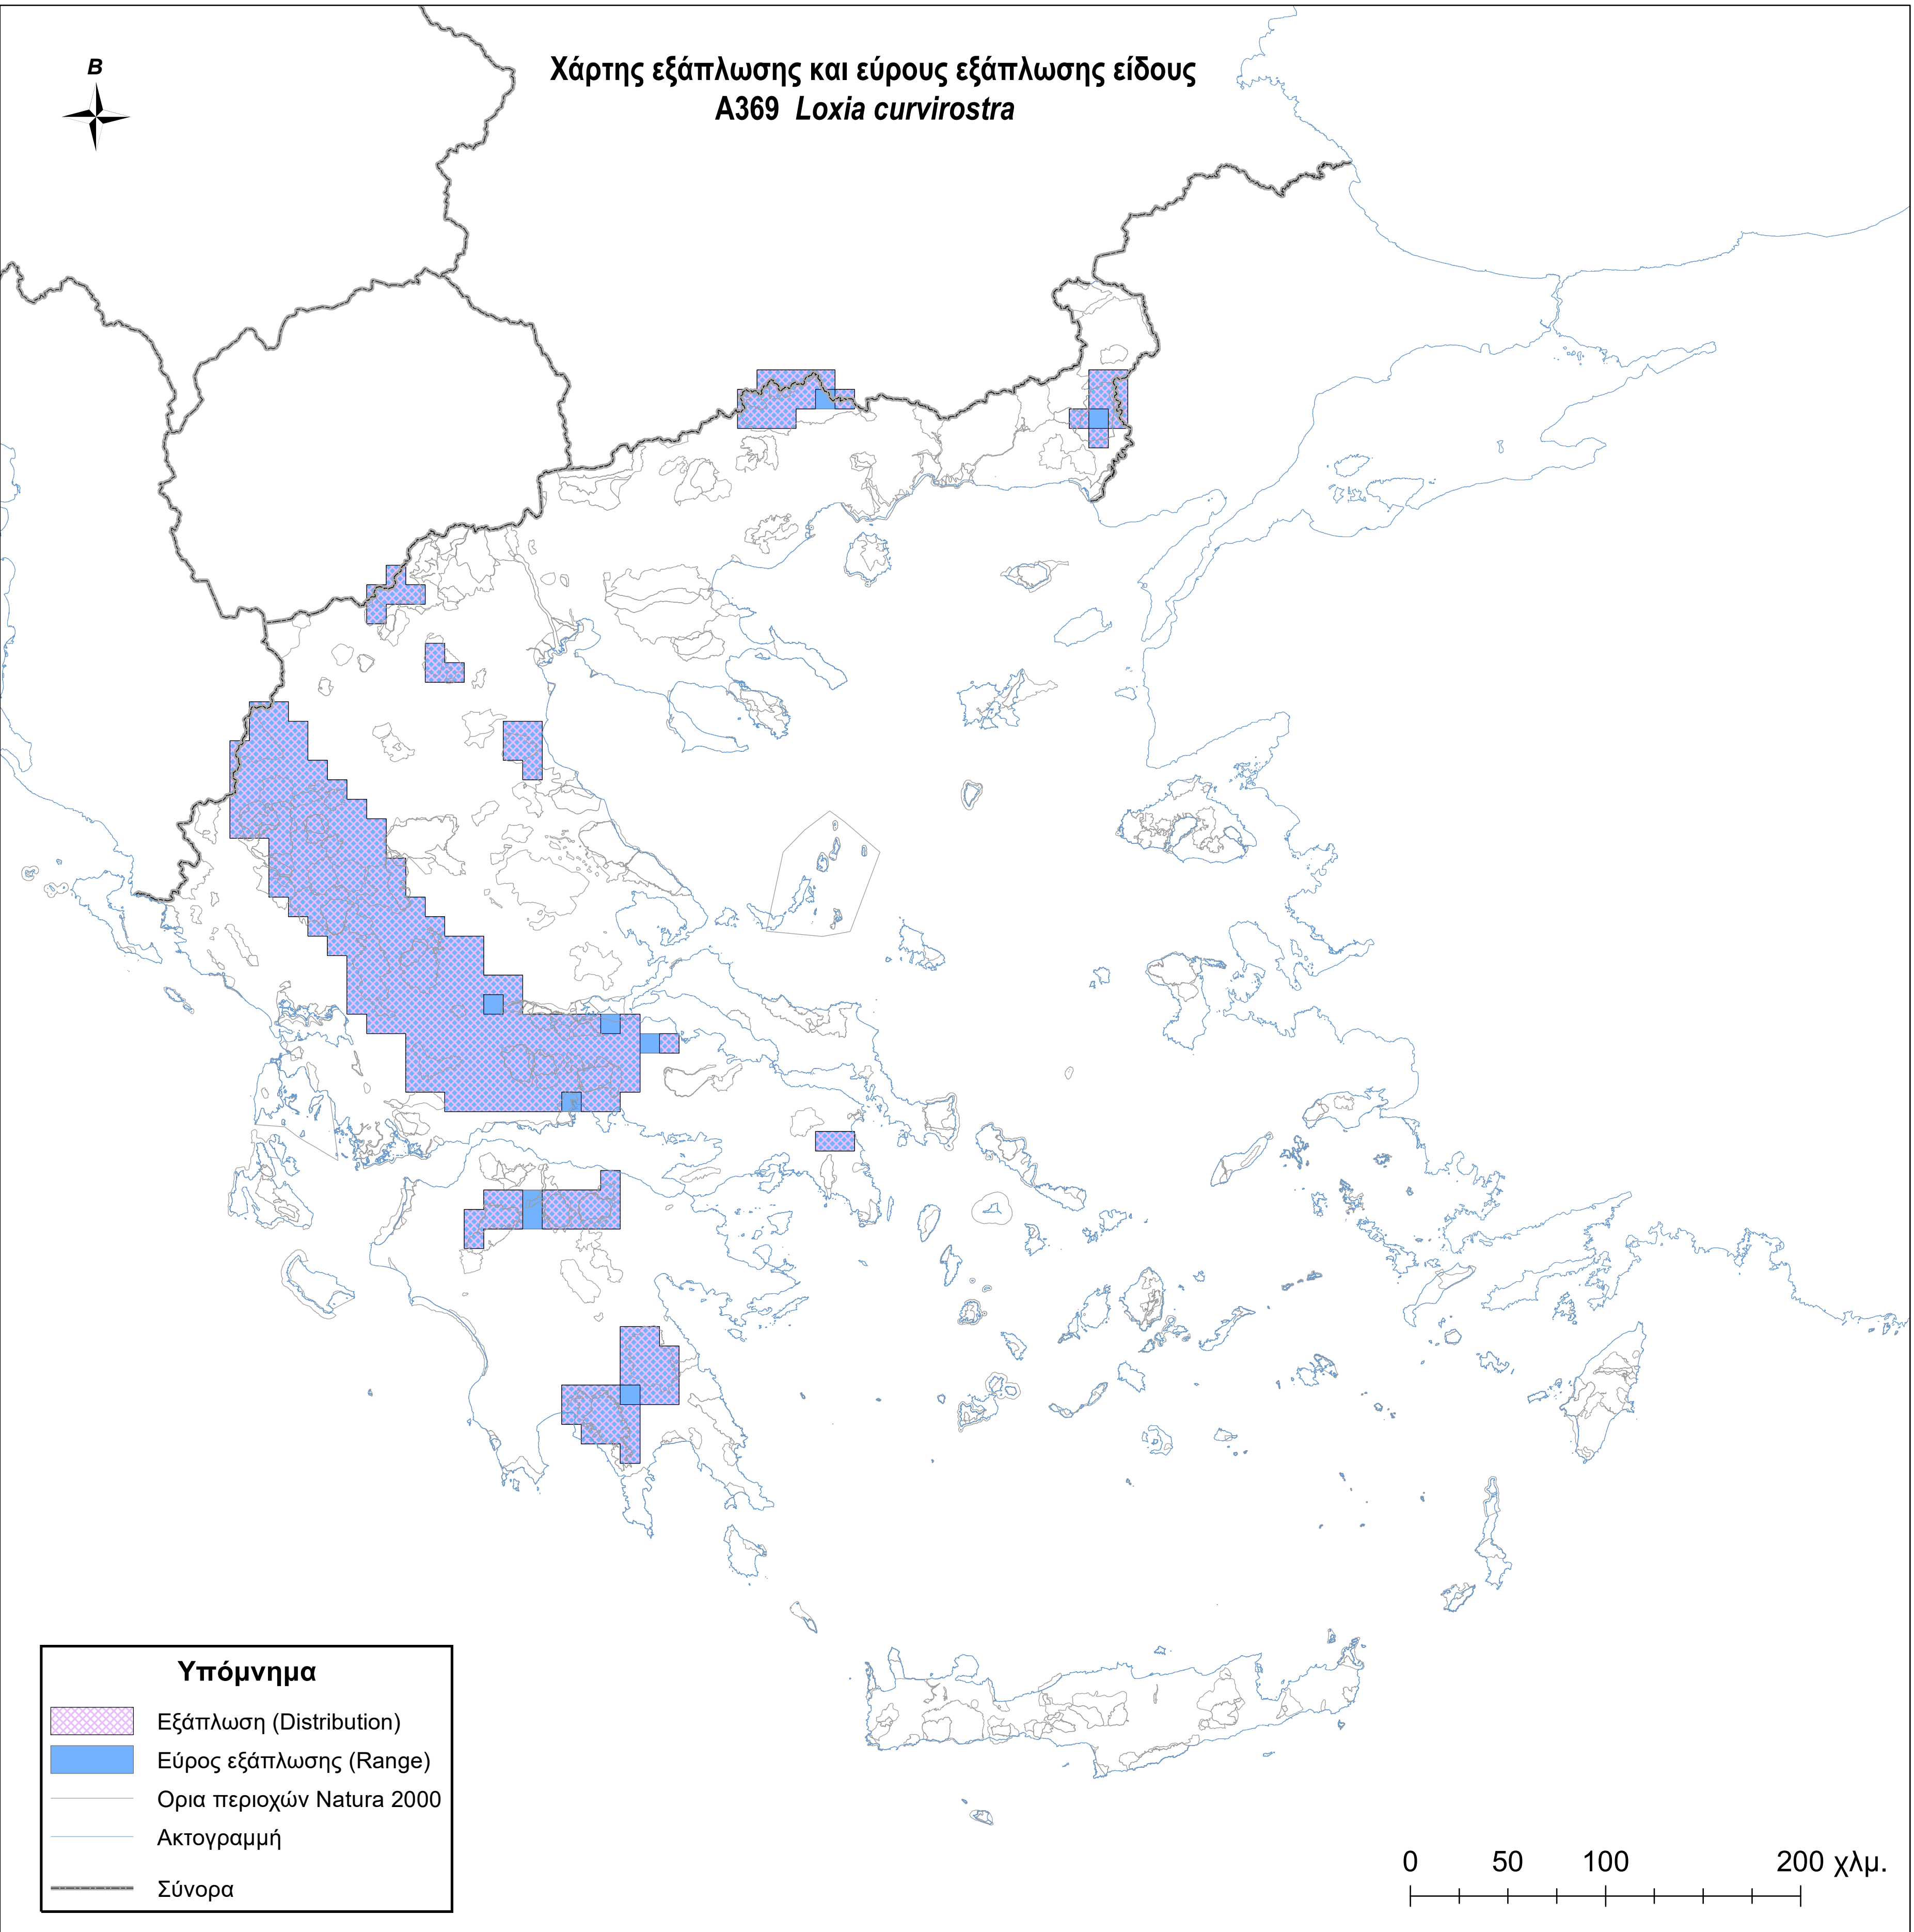

Χάρτης εξάπλωσης και εύρους εξάπλωσης είδους  
A369 *Loxia curvirostra*

**Υπόμνημα**

-  Εξάπλωση (Distribution)
-  Εύρος εξάπλωσης (Range)
-  Ορια περιοχών Natura 2000
-  Ακτογραμμή
-  Σύνορα