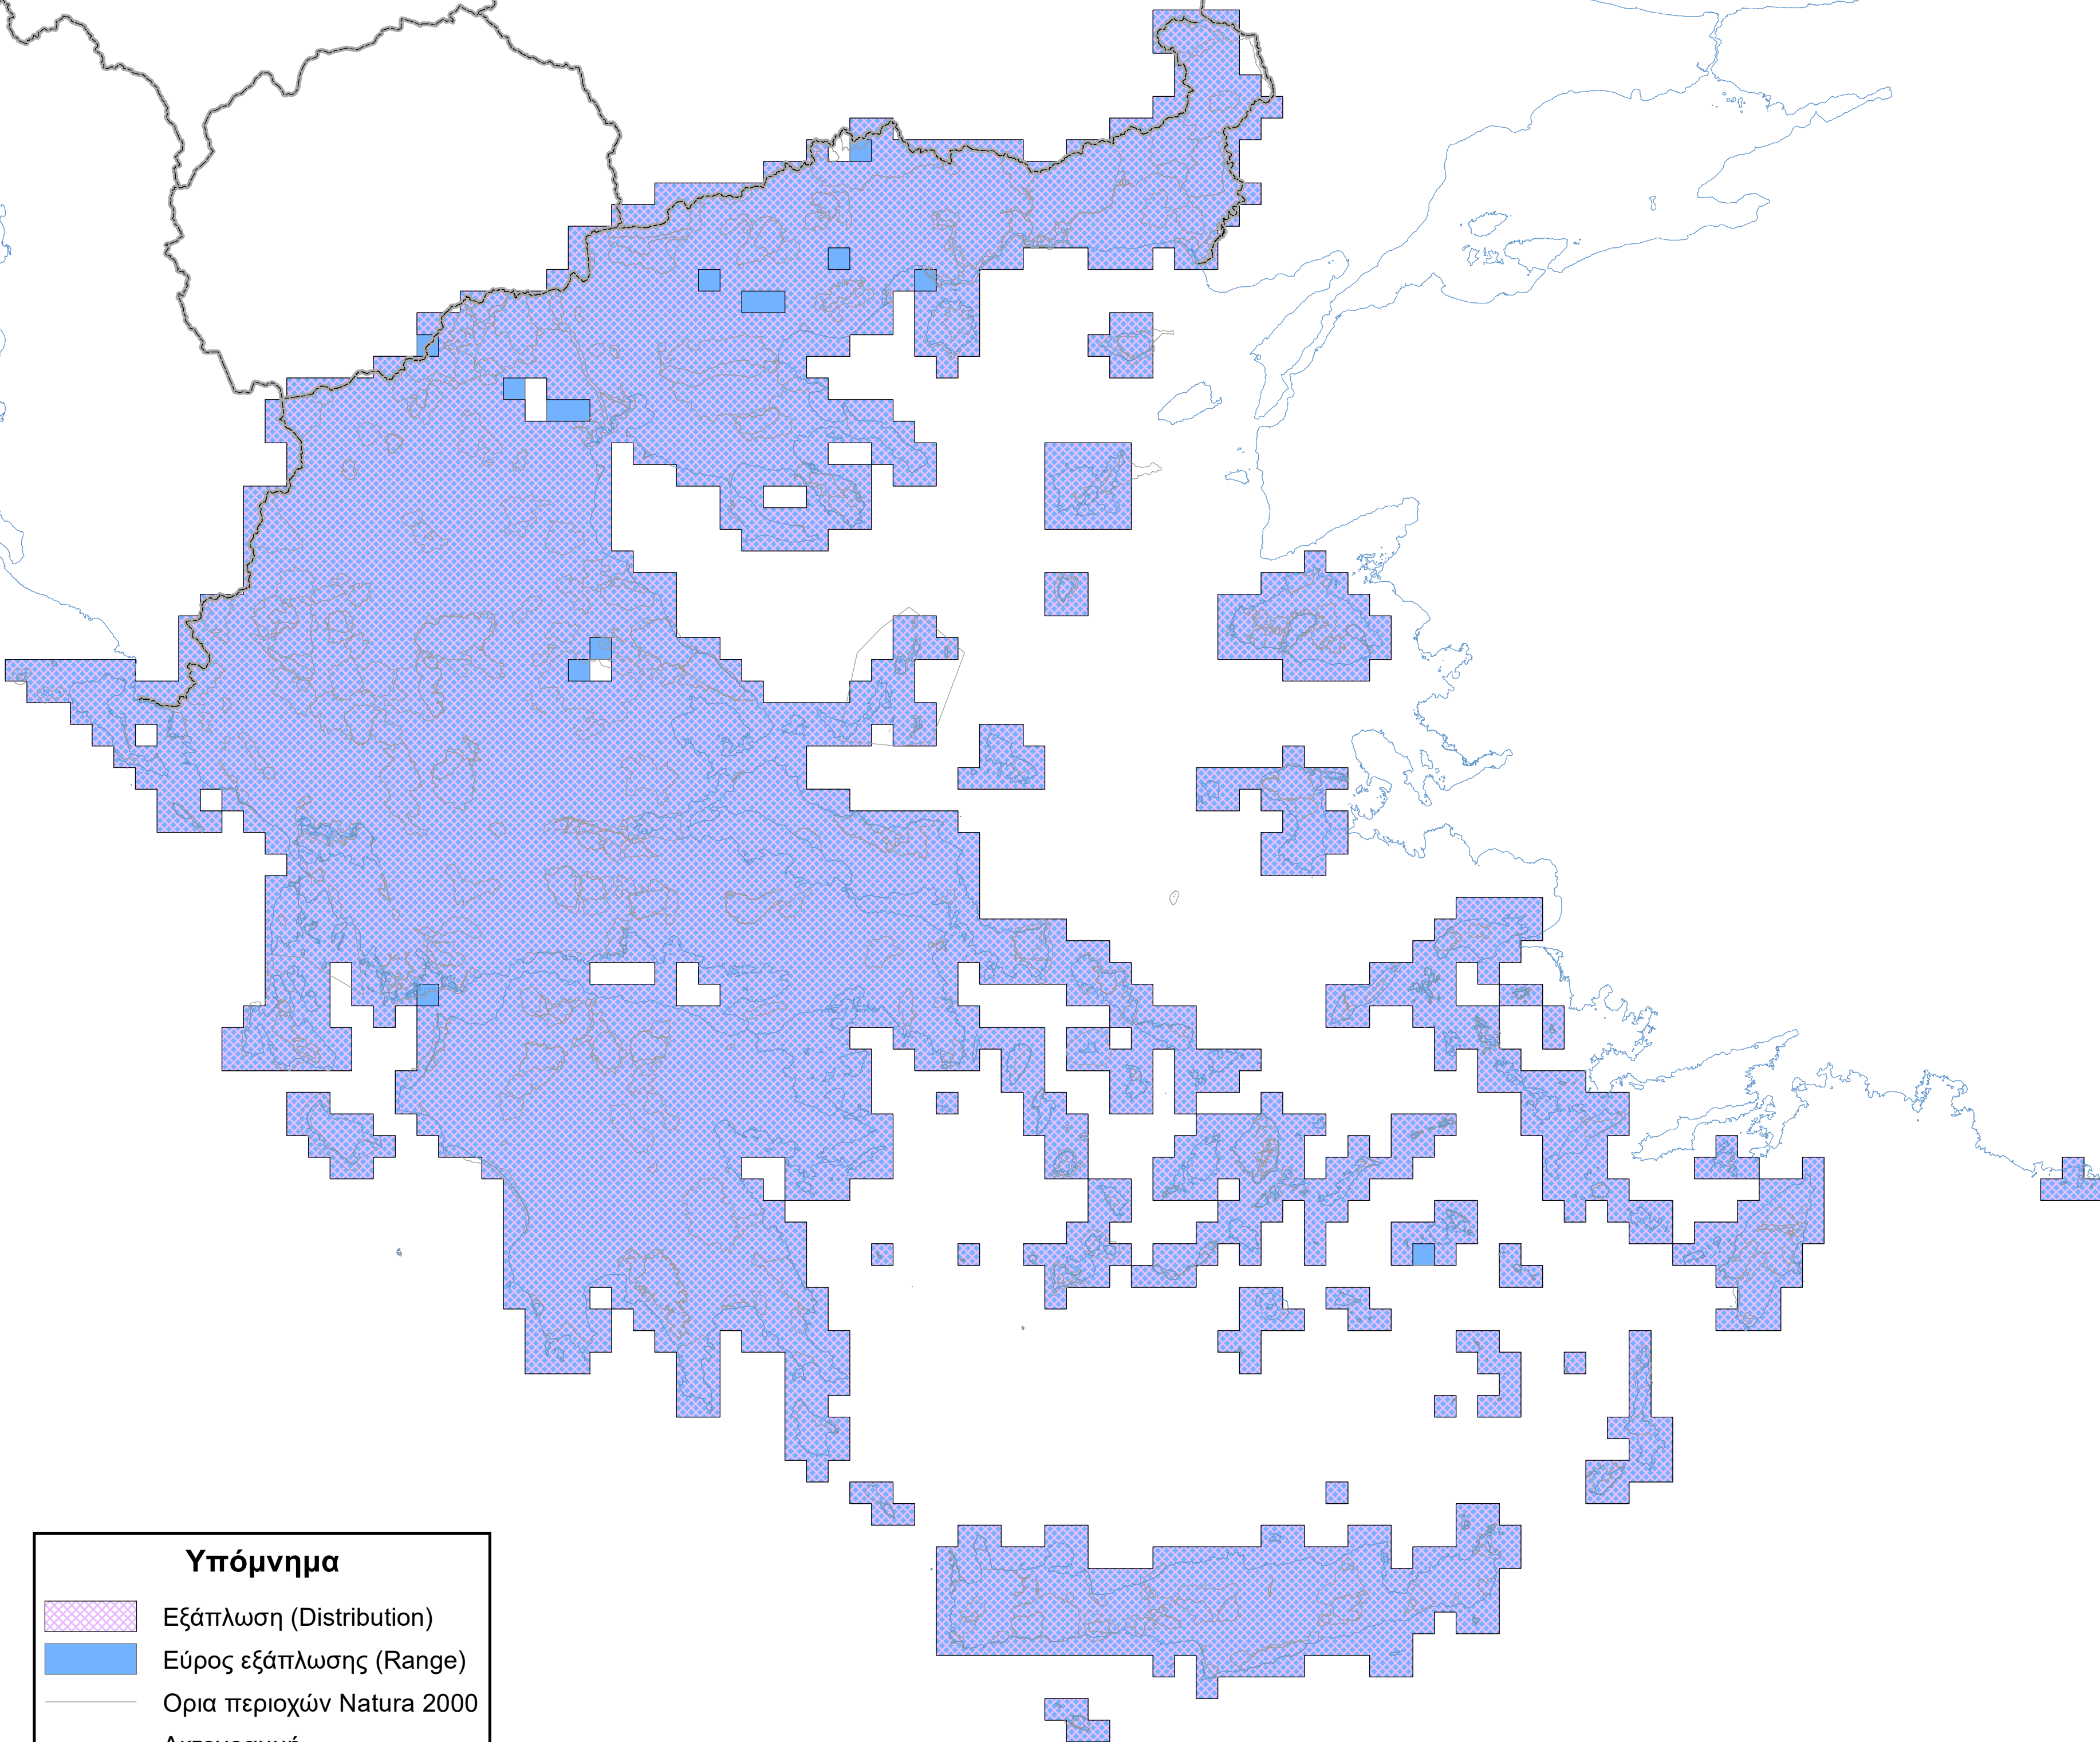

Χάρτης εξάπλωσης και εύρους εξάπλωσης είδους
A366 *Carduelis cannabina*

Υπόμνημα

-  Εξάπλωση (Distribution)
-  Εύρος εξάπλωσης (Range)
-  Ορια περιοχών Natura 2000
-  Ακτογραμμή
-  Σύνορα