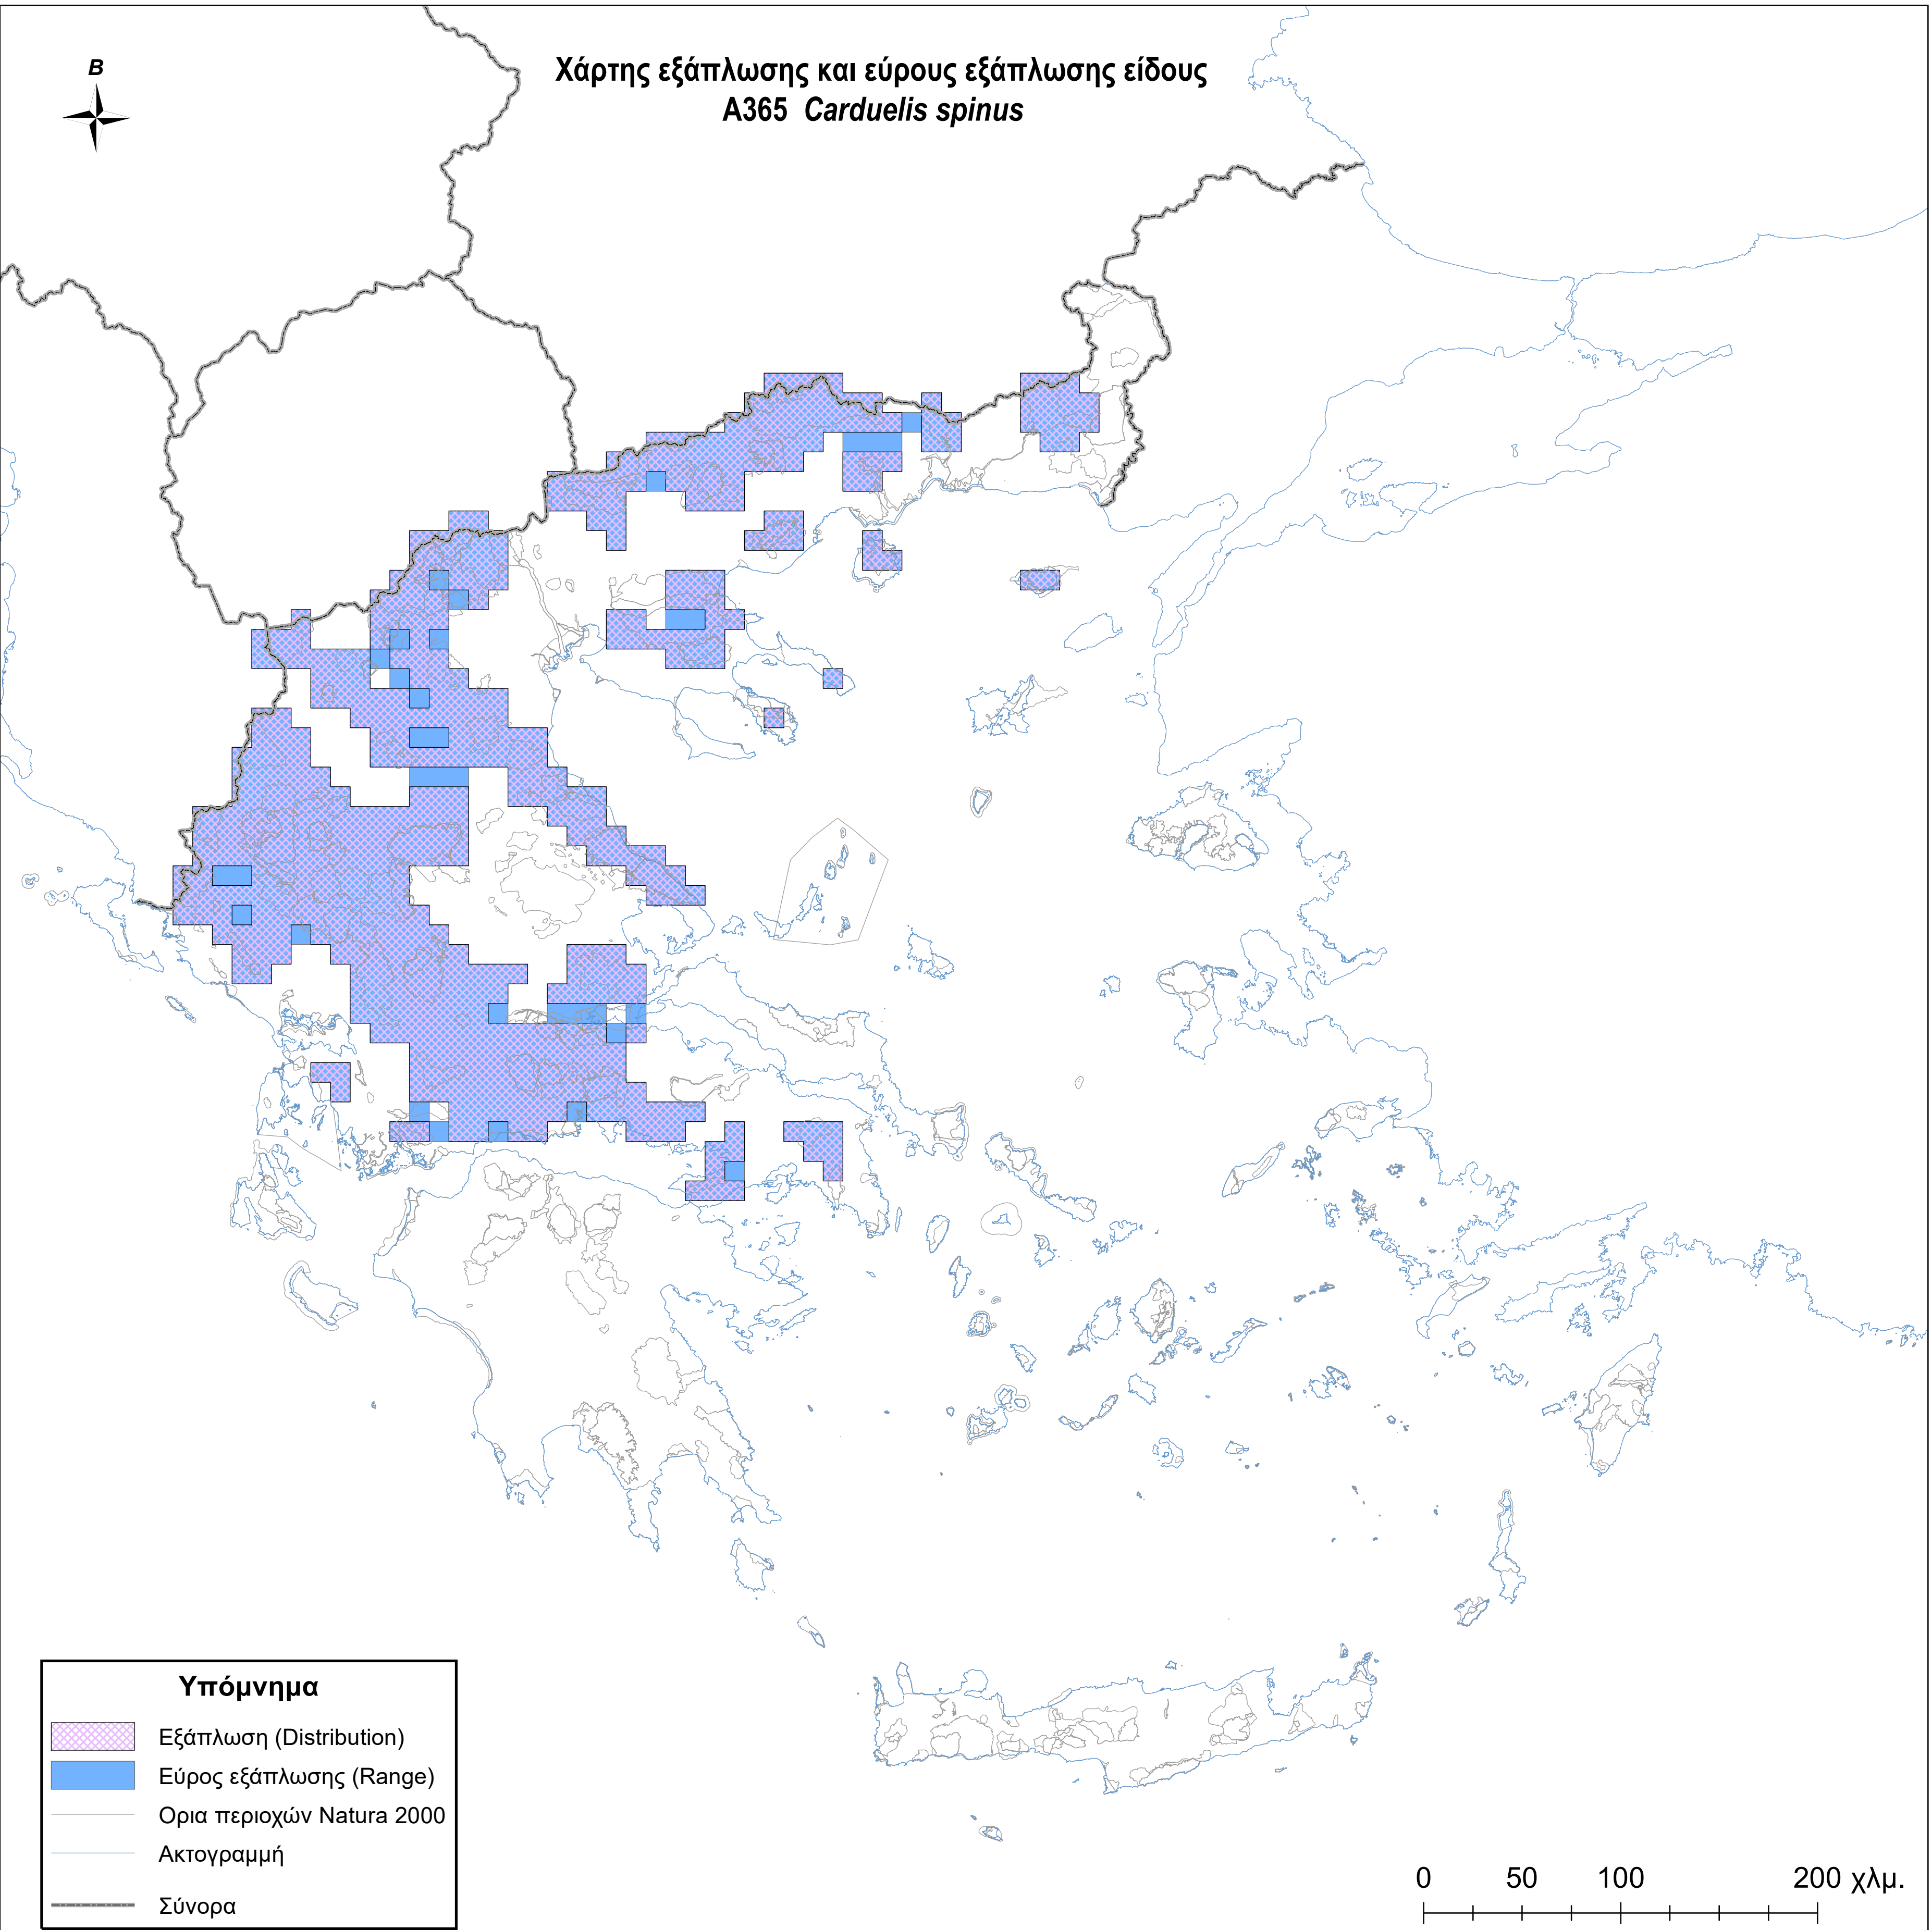

Χάρτης εξάπλωσης και εύρους εξάπλωσης είδους  
A365 *Carduelis spinus*

**Υπόμνημα**

-  Εξάπλωση (Distribution)
-  Εύρος εξάπλωσης (Range)
-  Ορια περιοχών Natura 2000
-  Ακτογραμμή
-  Σύνορα