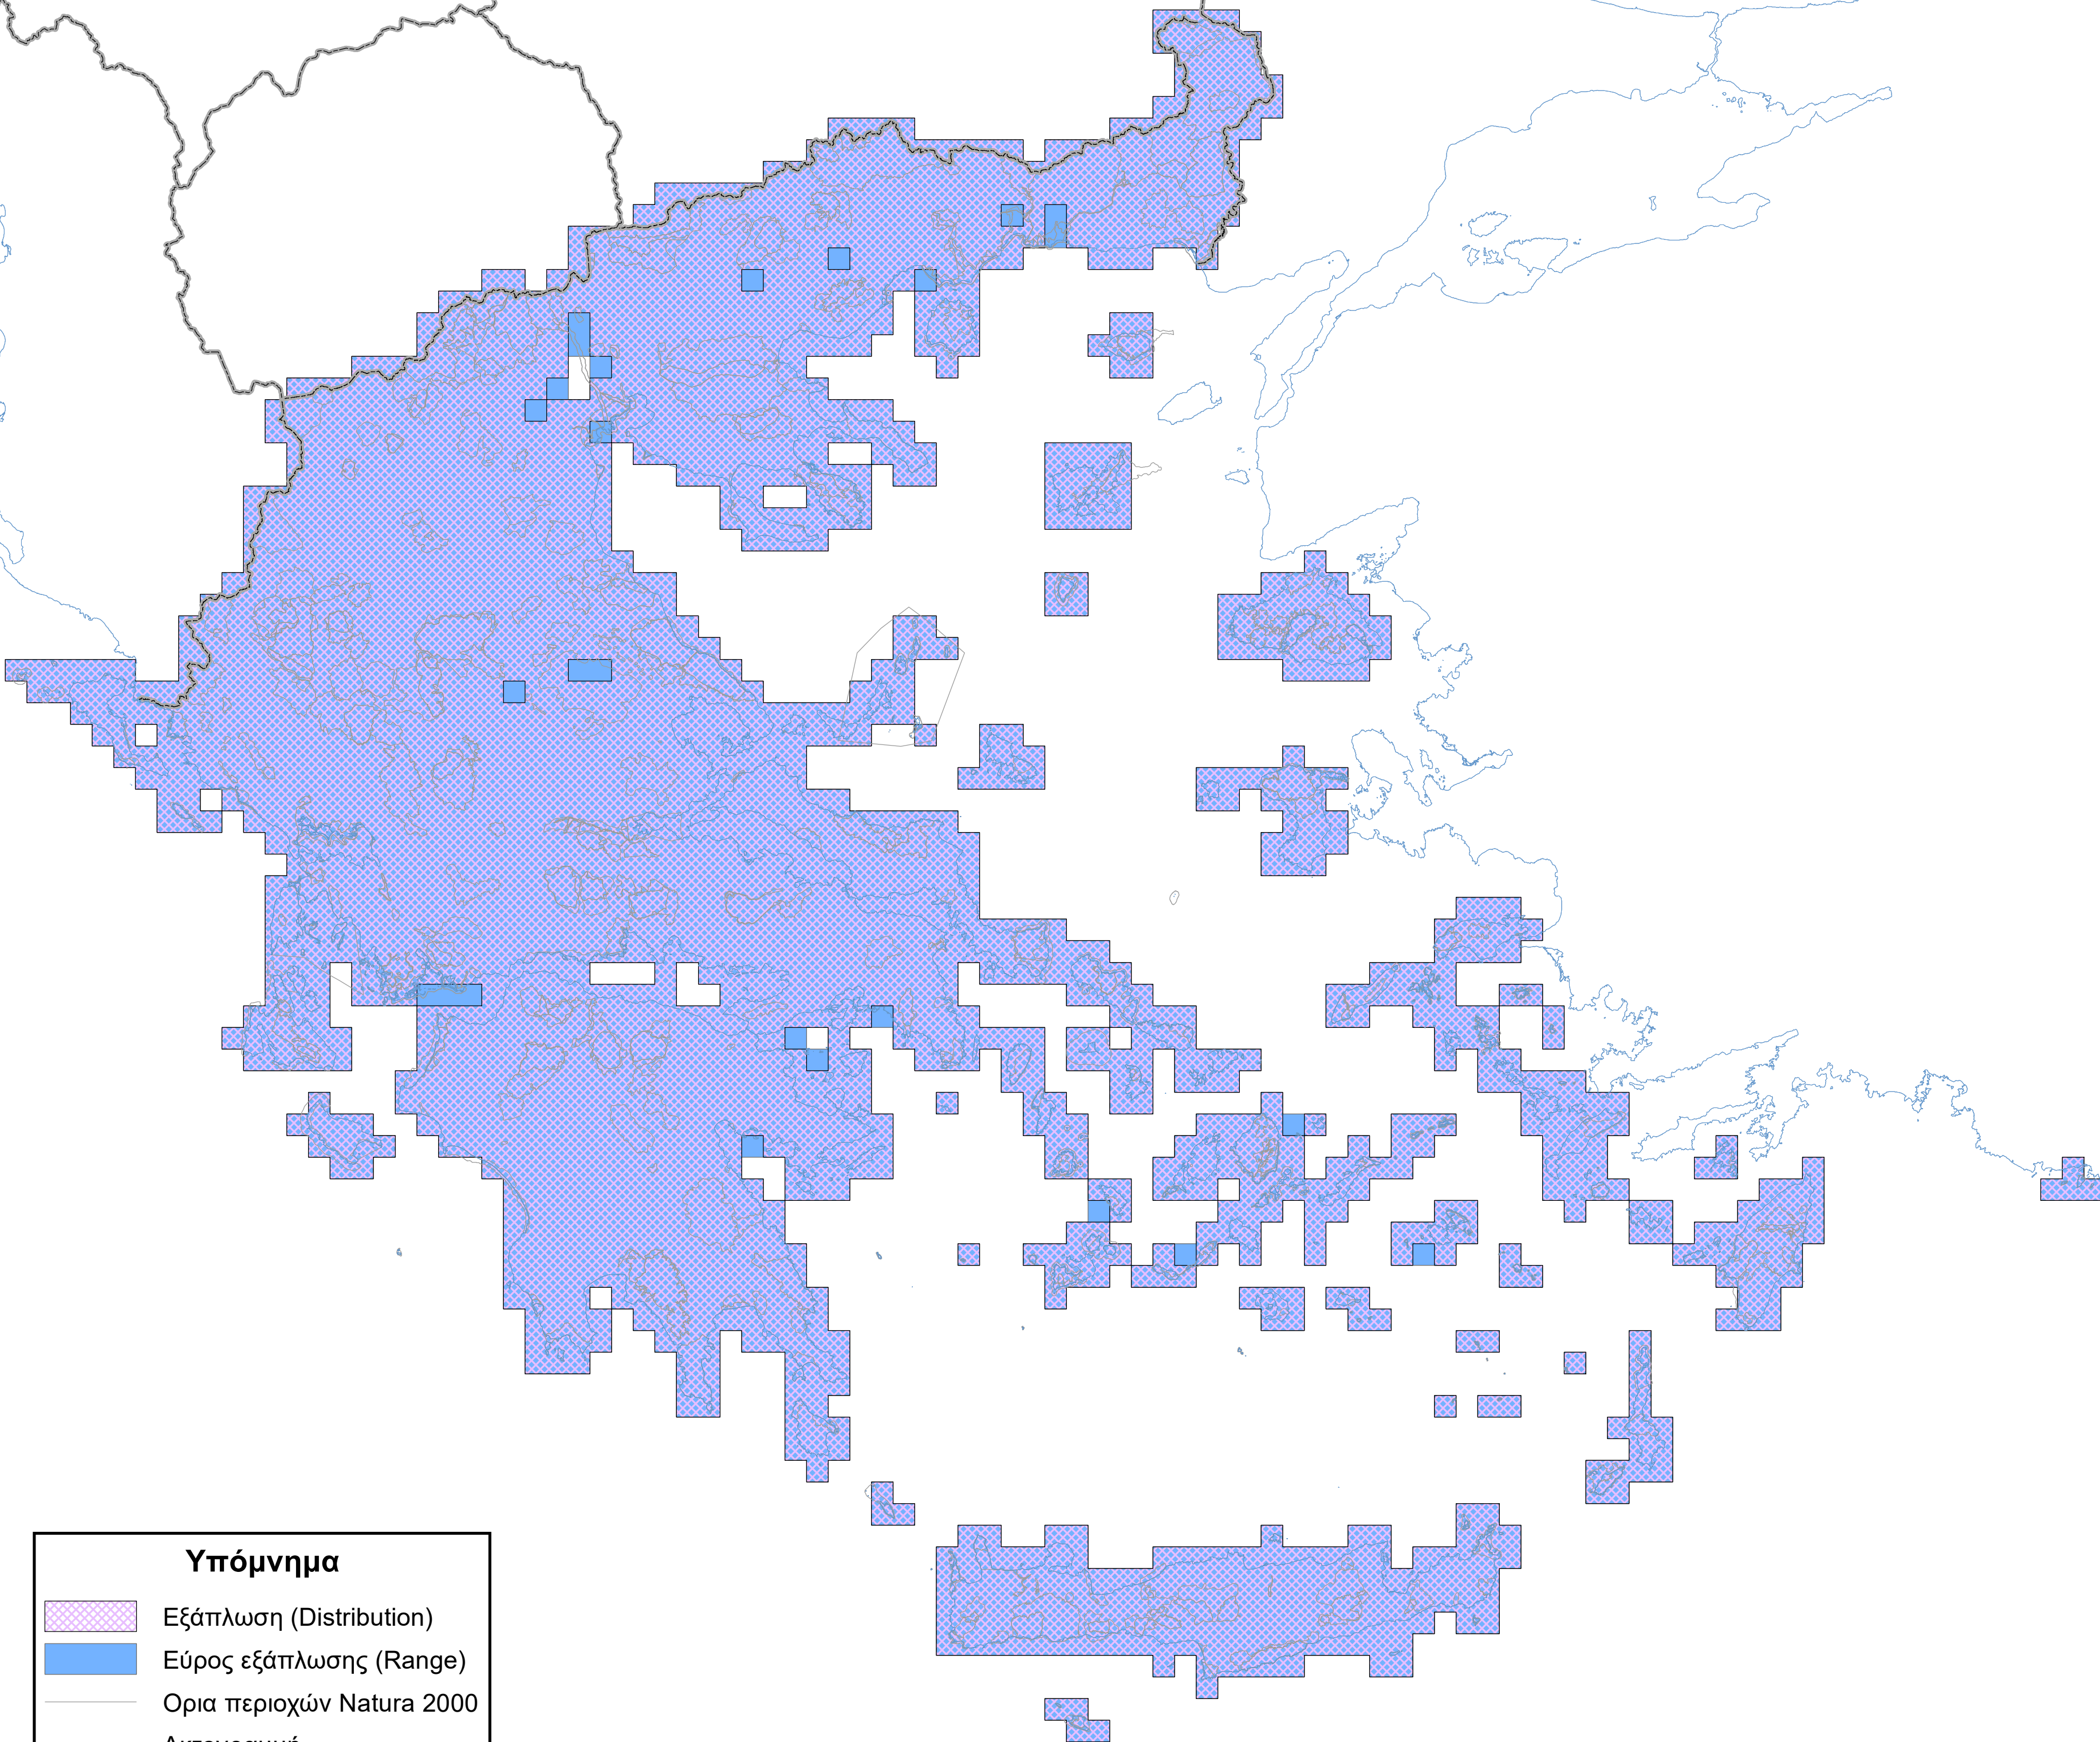

Χάρτης εξάπλωσης και εύρους εξάπλωσης είδους  
A364 *Carduelis carduelis*

**Υπόμνημα**

- Εξάπλωση (Distribution)
- Εύρος εξάπλωσης (Range)
- Ορια περιοχών Natura 2000
- Ακτογραμμή
- Σύνορα