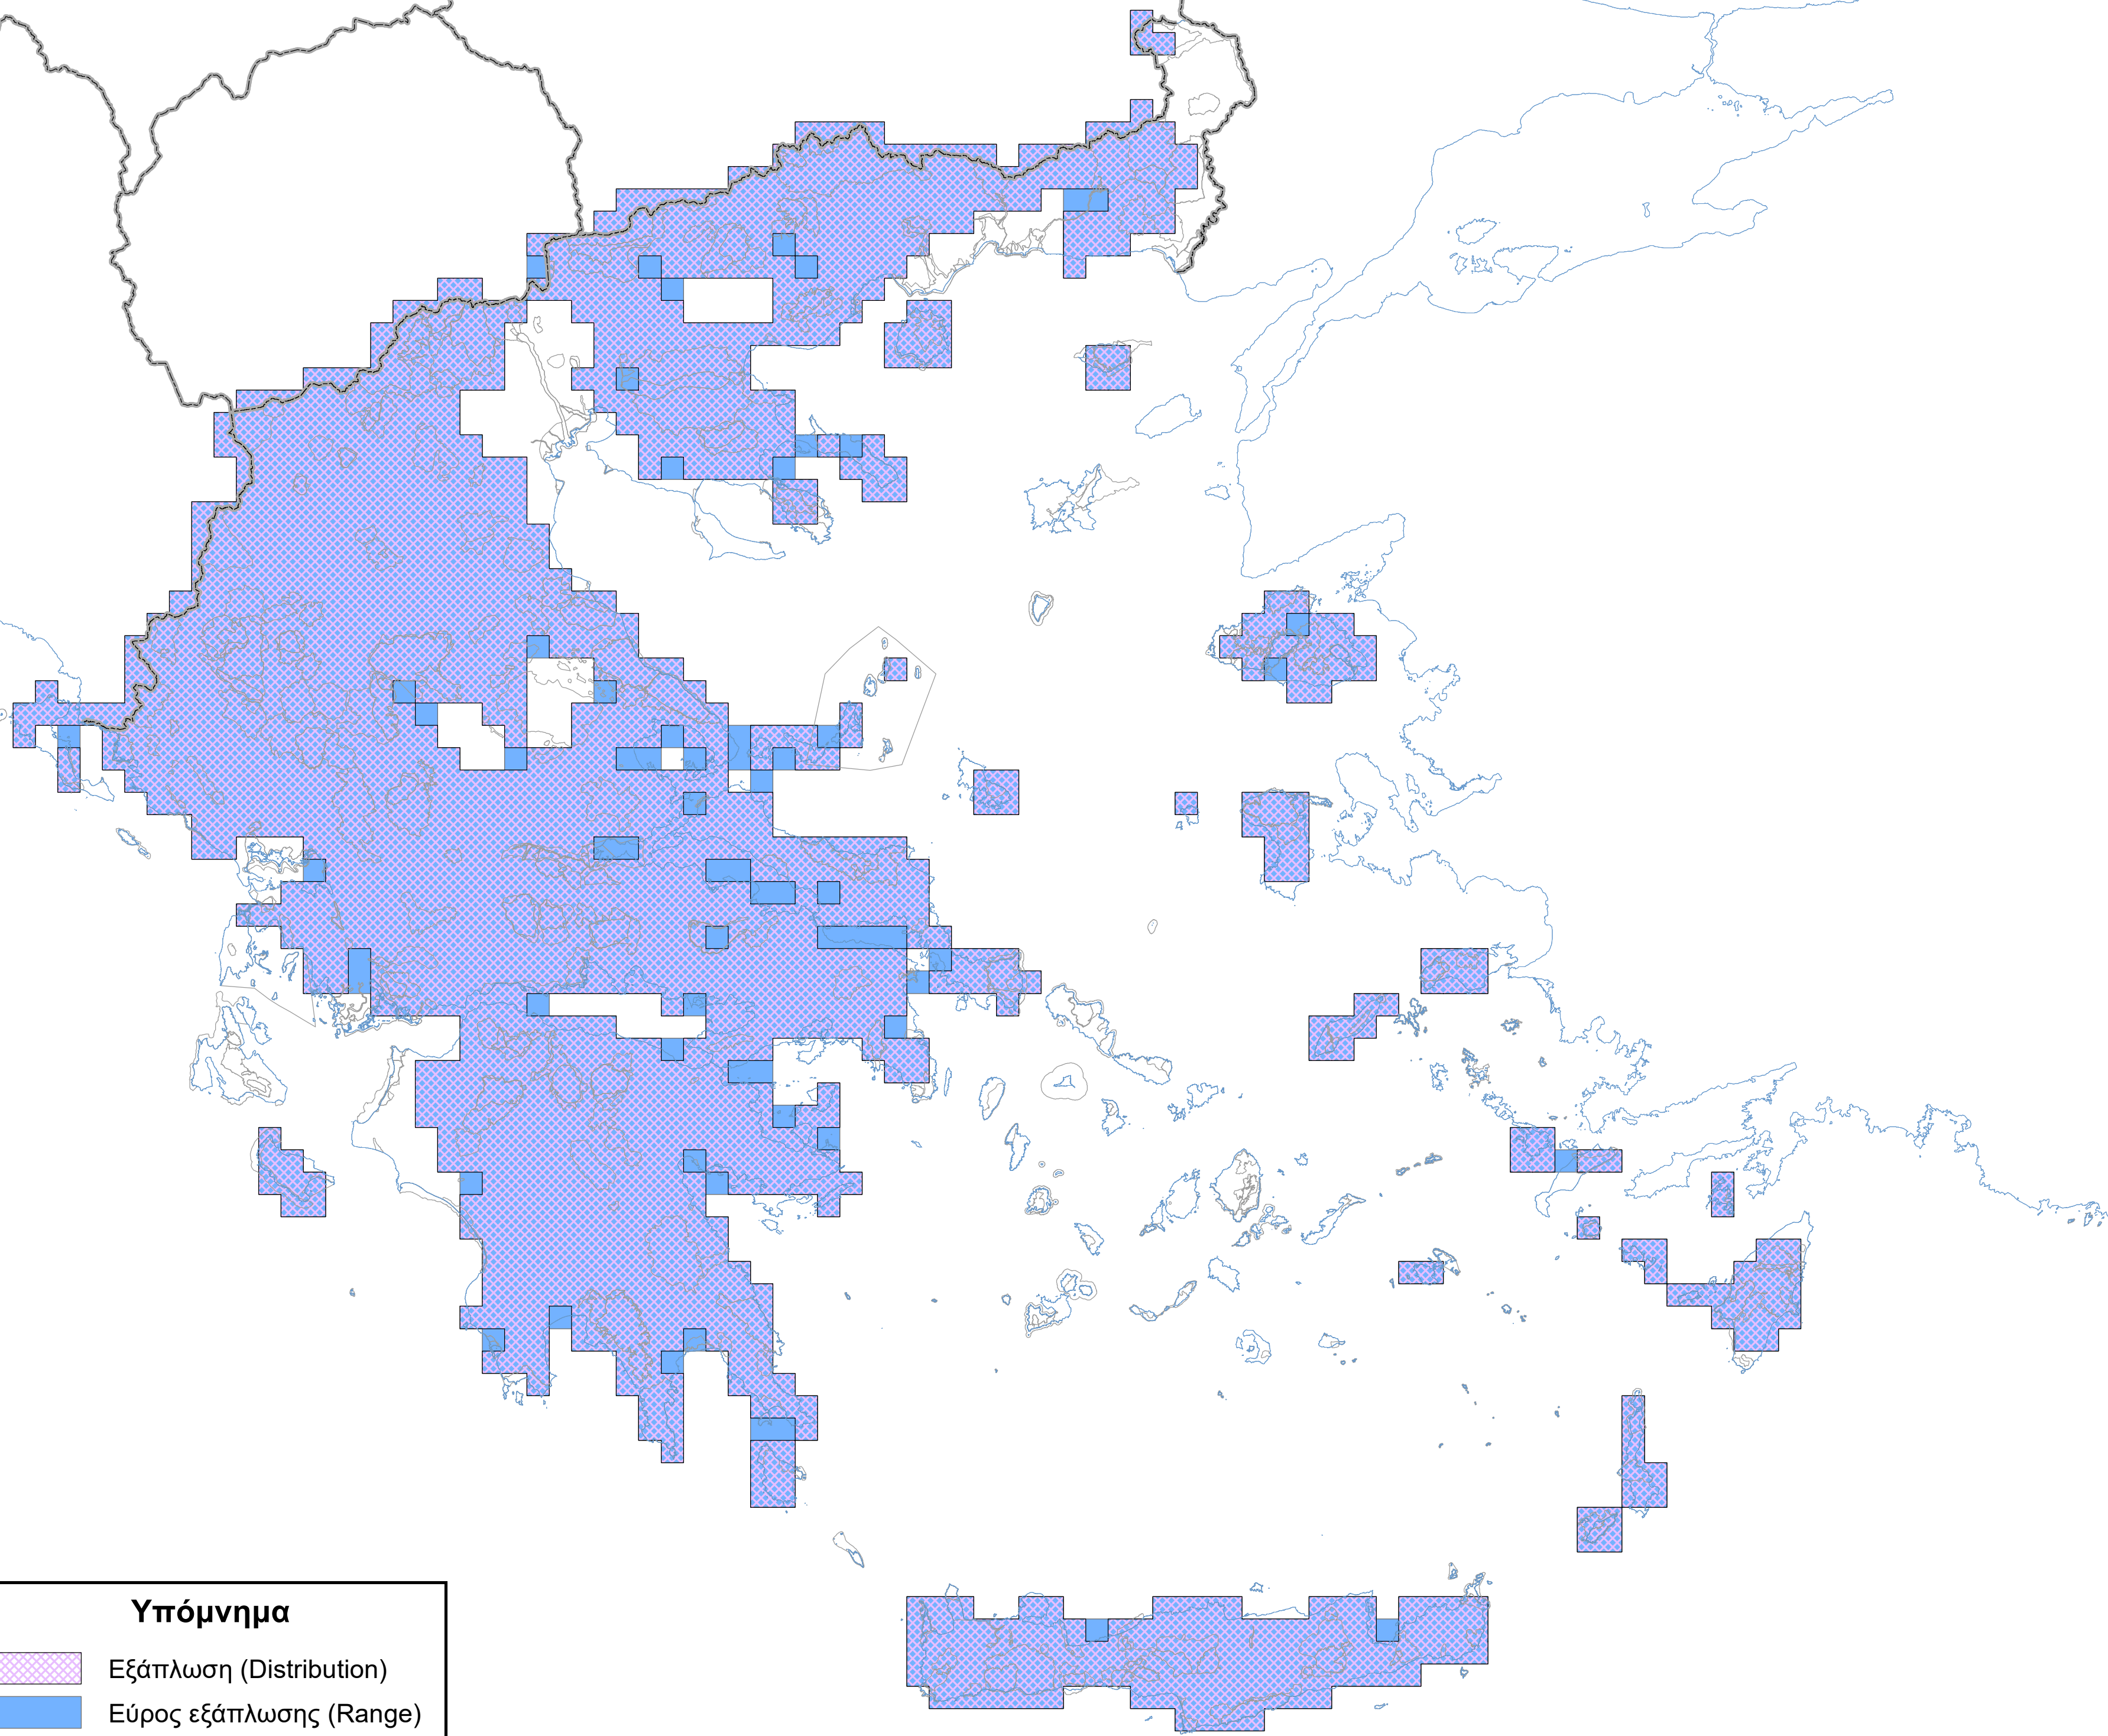

Χάρτης εξάπλωσης και εύρους εξάπλωσης είδους  
A361 *Serinus serinus*

**Υπόμνημα**

-  Εξάπλωση (Distribution)
-  Εύρος εξάπλωσης (Range)
-  Ορια περιοχών Natura 2000
-  Ακτογραμμή
-  Σύνορα