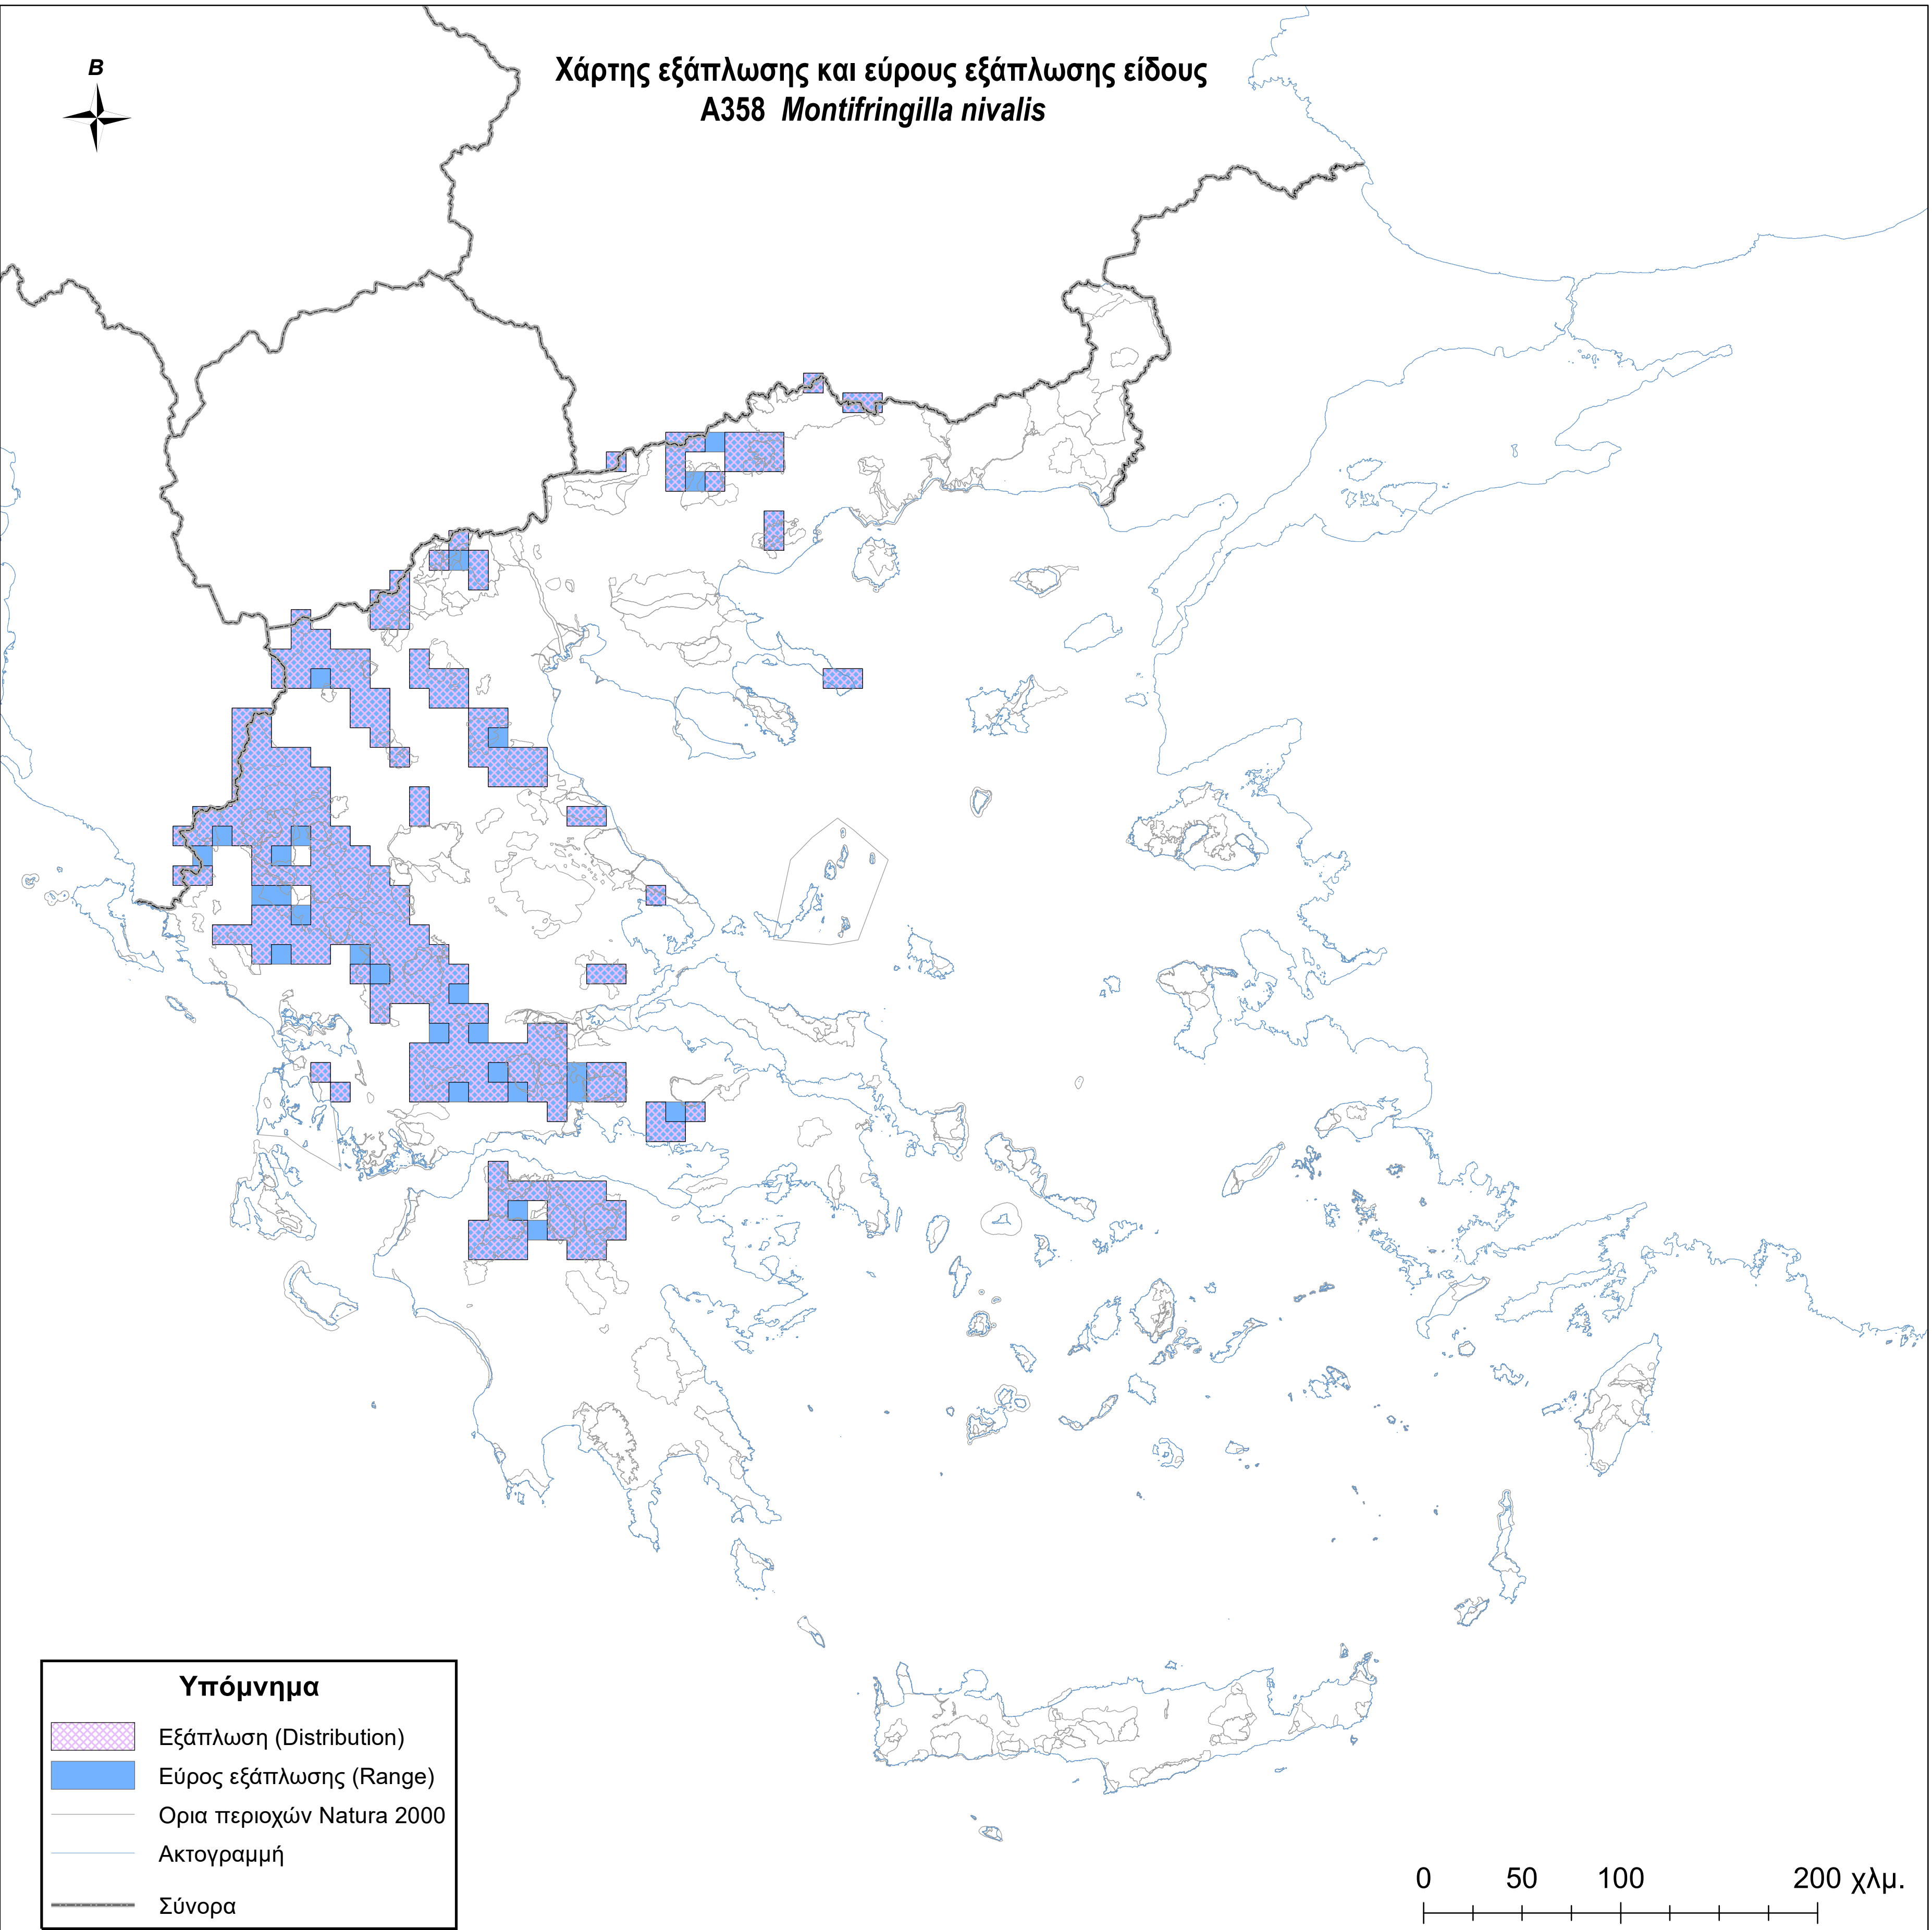

Χάρτης εξάπλωσης και εύρους εξάπλωσης είδους
A358 *Montifringilla nivalis*

Υπόμνημα

-  Εξάπλωση (Distribution)
-  Εύρος εξάπλωσης (Range)
-  Ορια περιοχών Natura 2000
-  Ακτογραμμή
-  Σύνορα