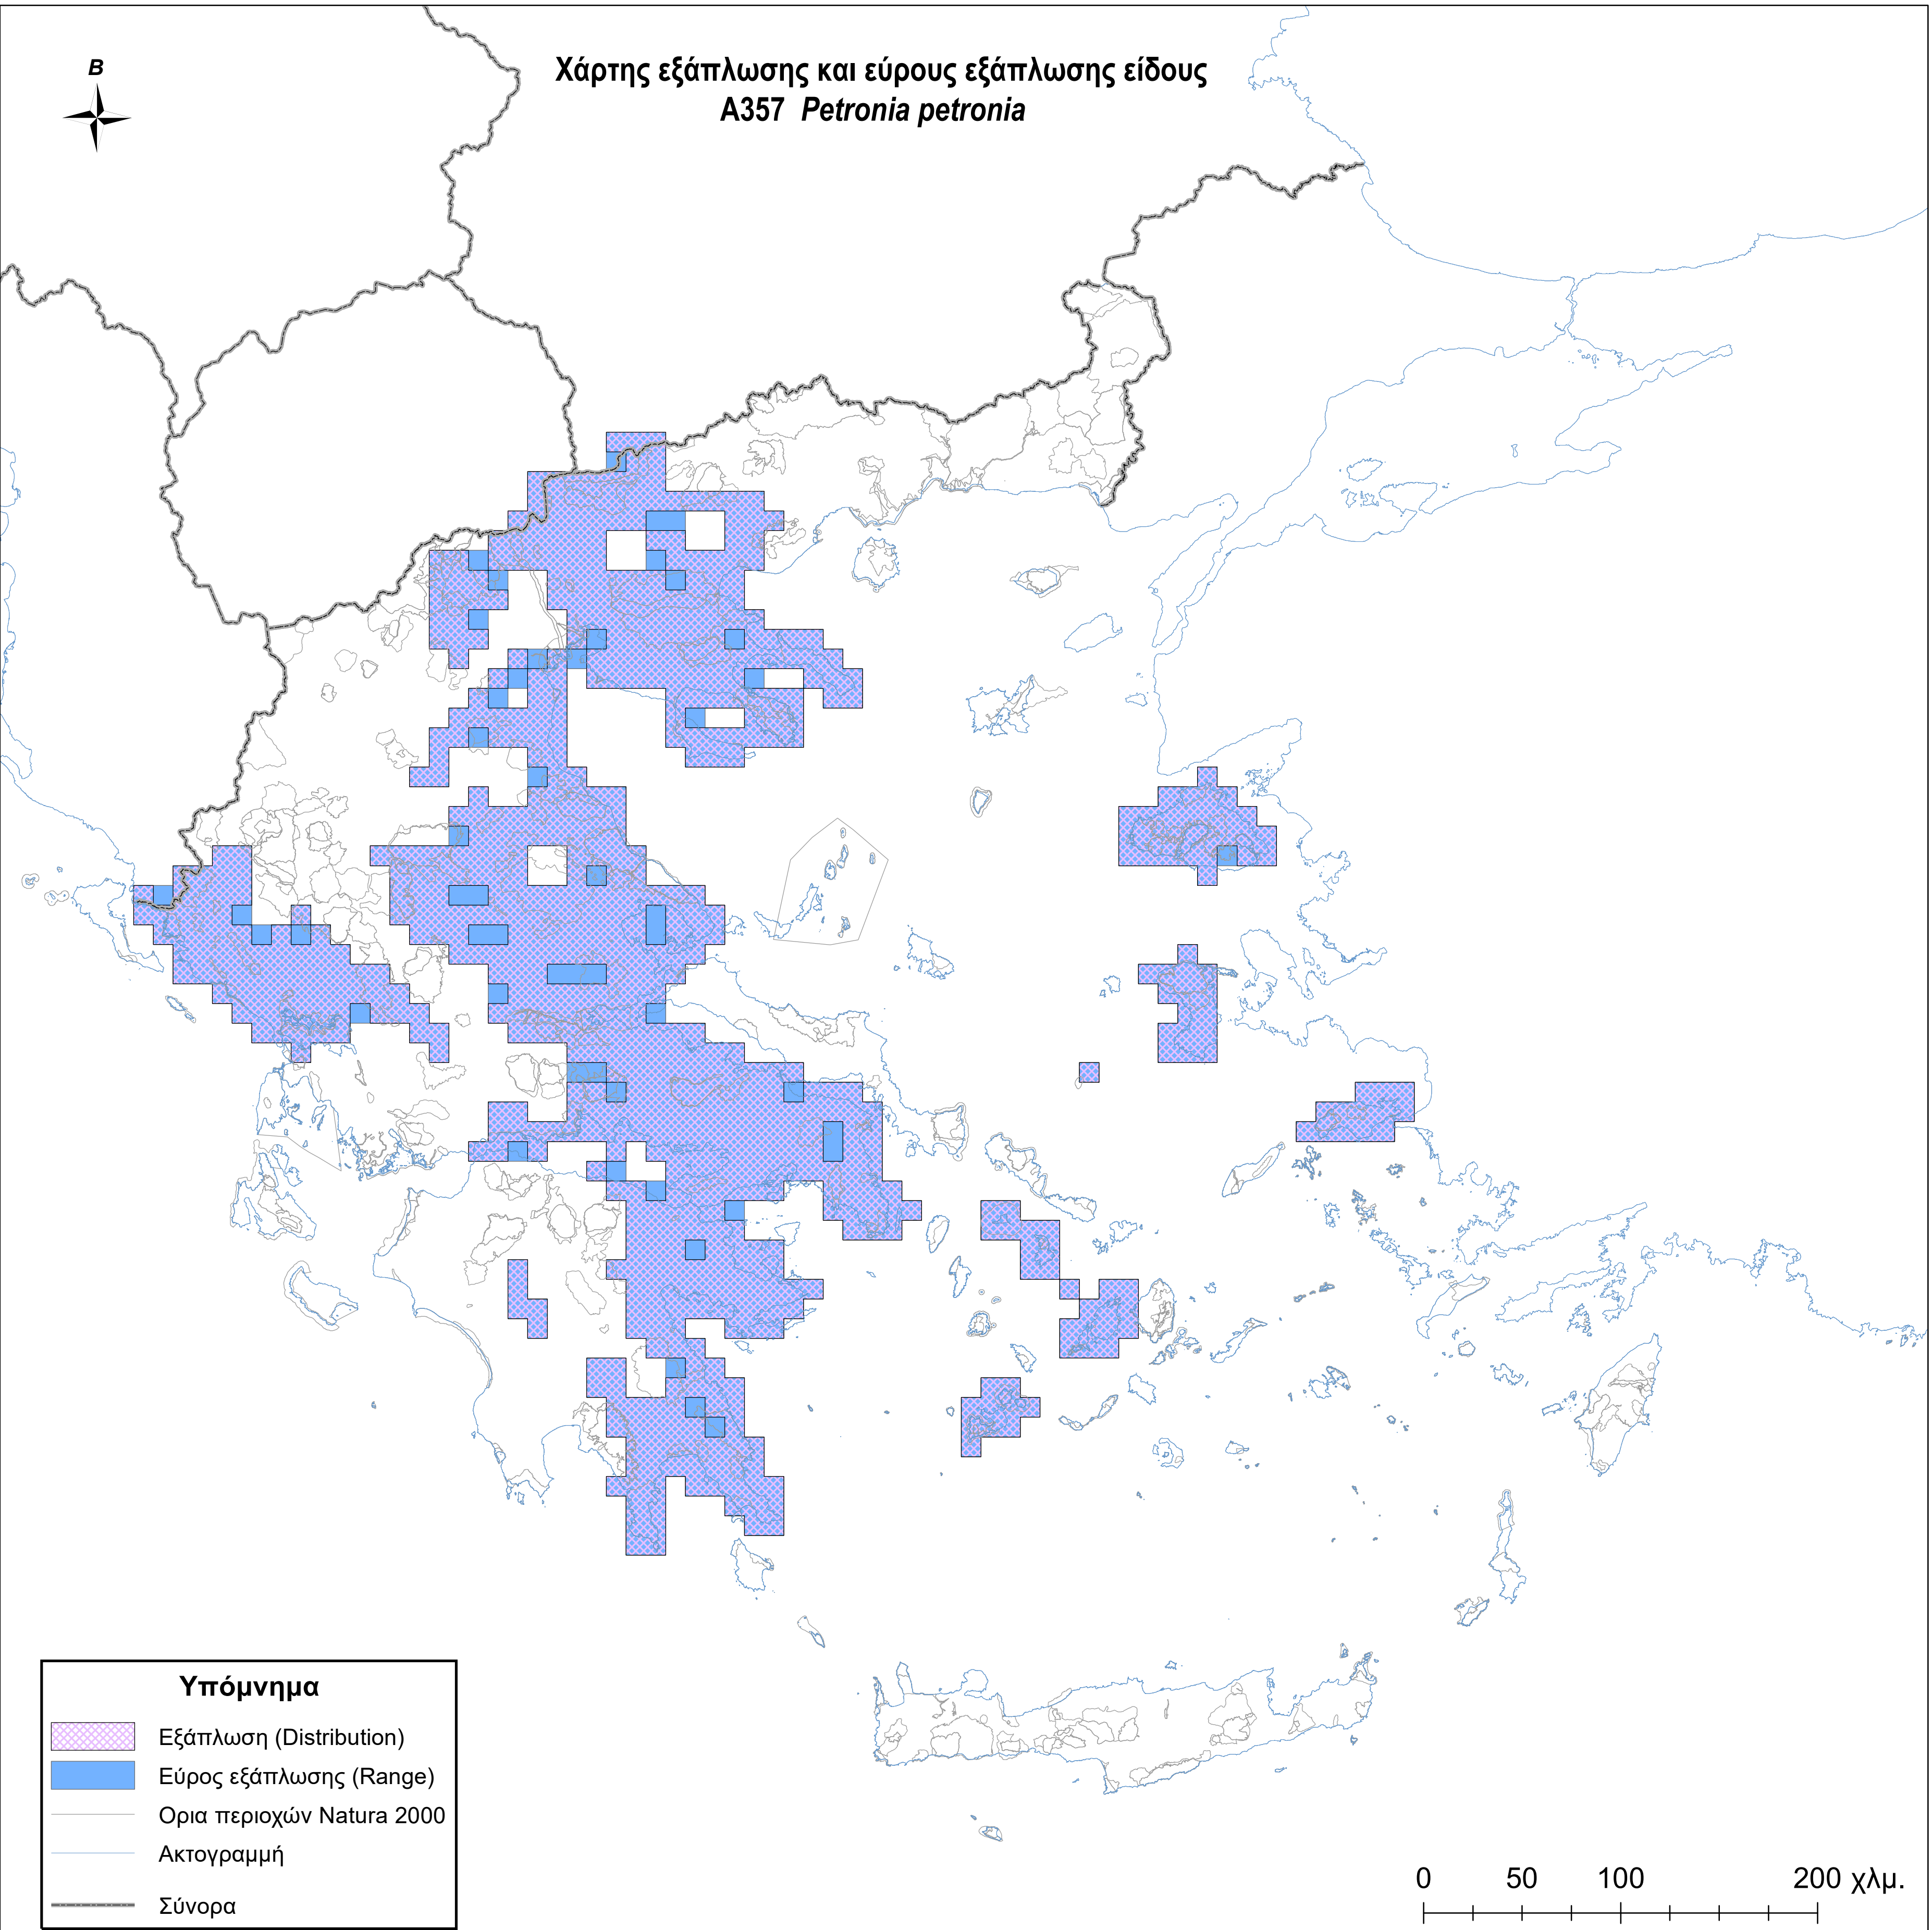

Χάρτης εξάπλωσης και εύρους εξάπλωσης είδους  
A357 *Petronia petronia*

**Υπόμνημα**

-  Εξάπλωση (Distribution)
-  Εύρος εξάπλωσης (Range)
-  Ορια περιοχών Natura 2000
-  Ακτογραμμή
-  Σύνορα