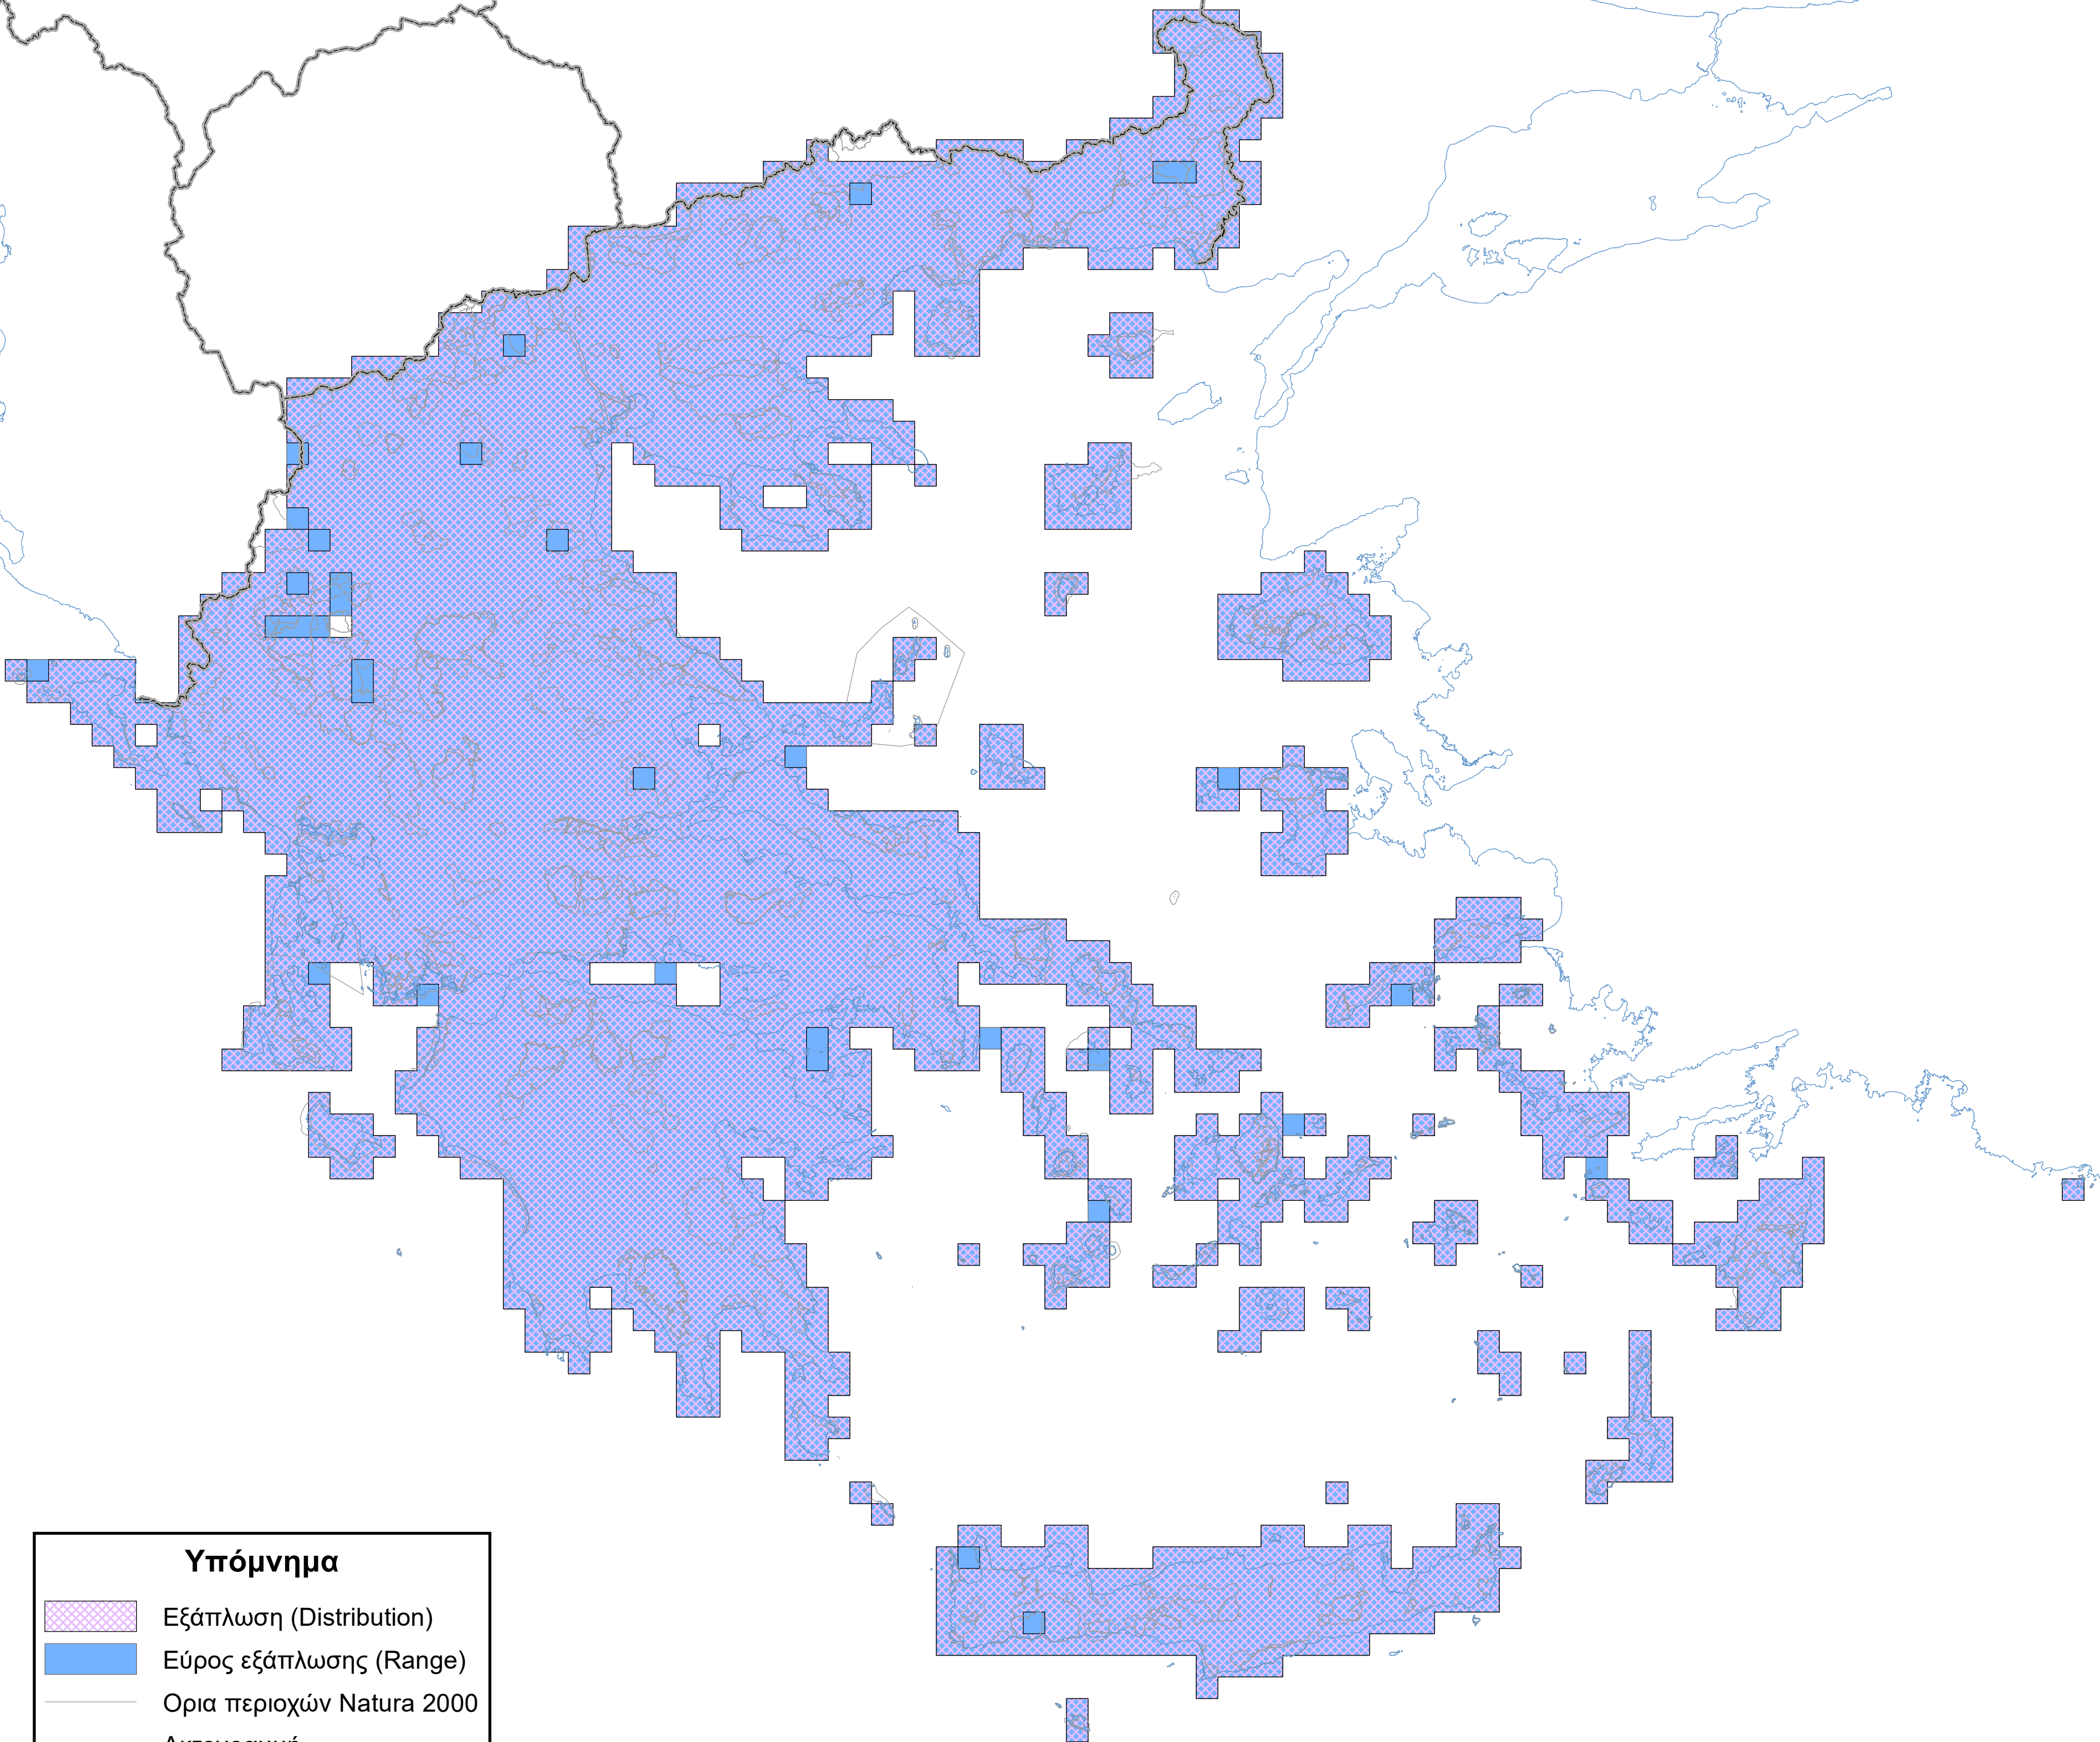

Χάρτης εξάπλωσης και εύρους εξάπλωσης είδους
A356 *Passer montanus*

Υπόμνημα

- Εξάπλωση (Distribution)
- Εύρος εξάπλωσης (Range)
- Ορια περιοχών Natura 2000
- Ακτογραμμή
- Σύνορα