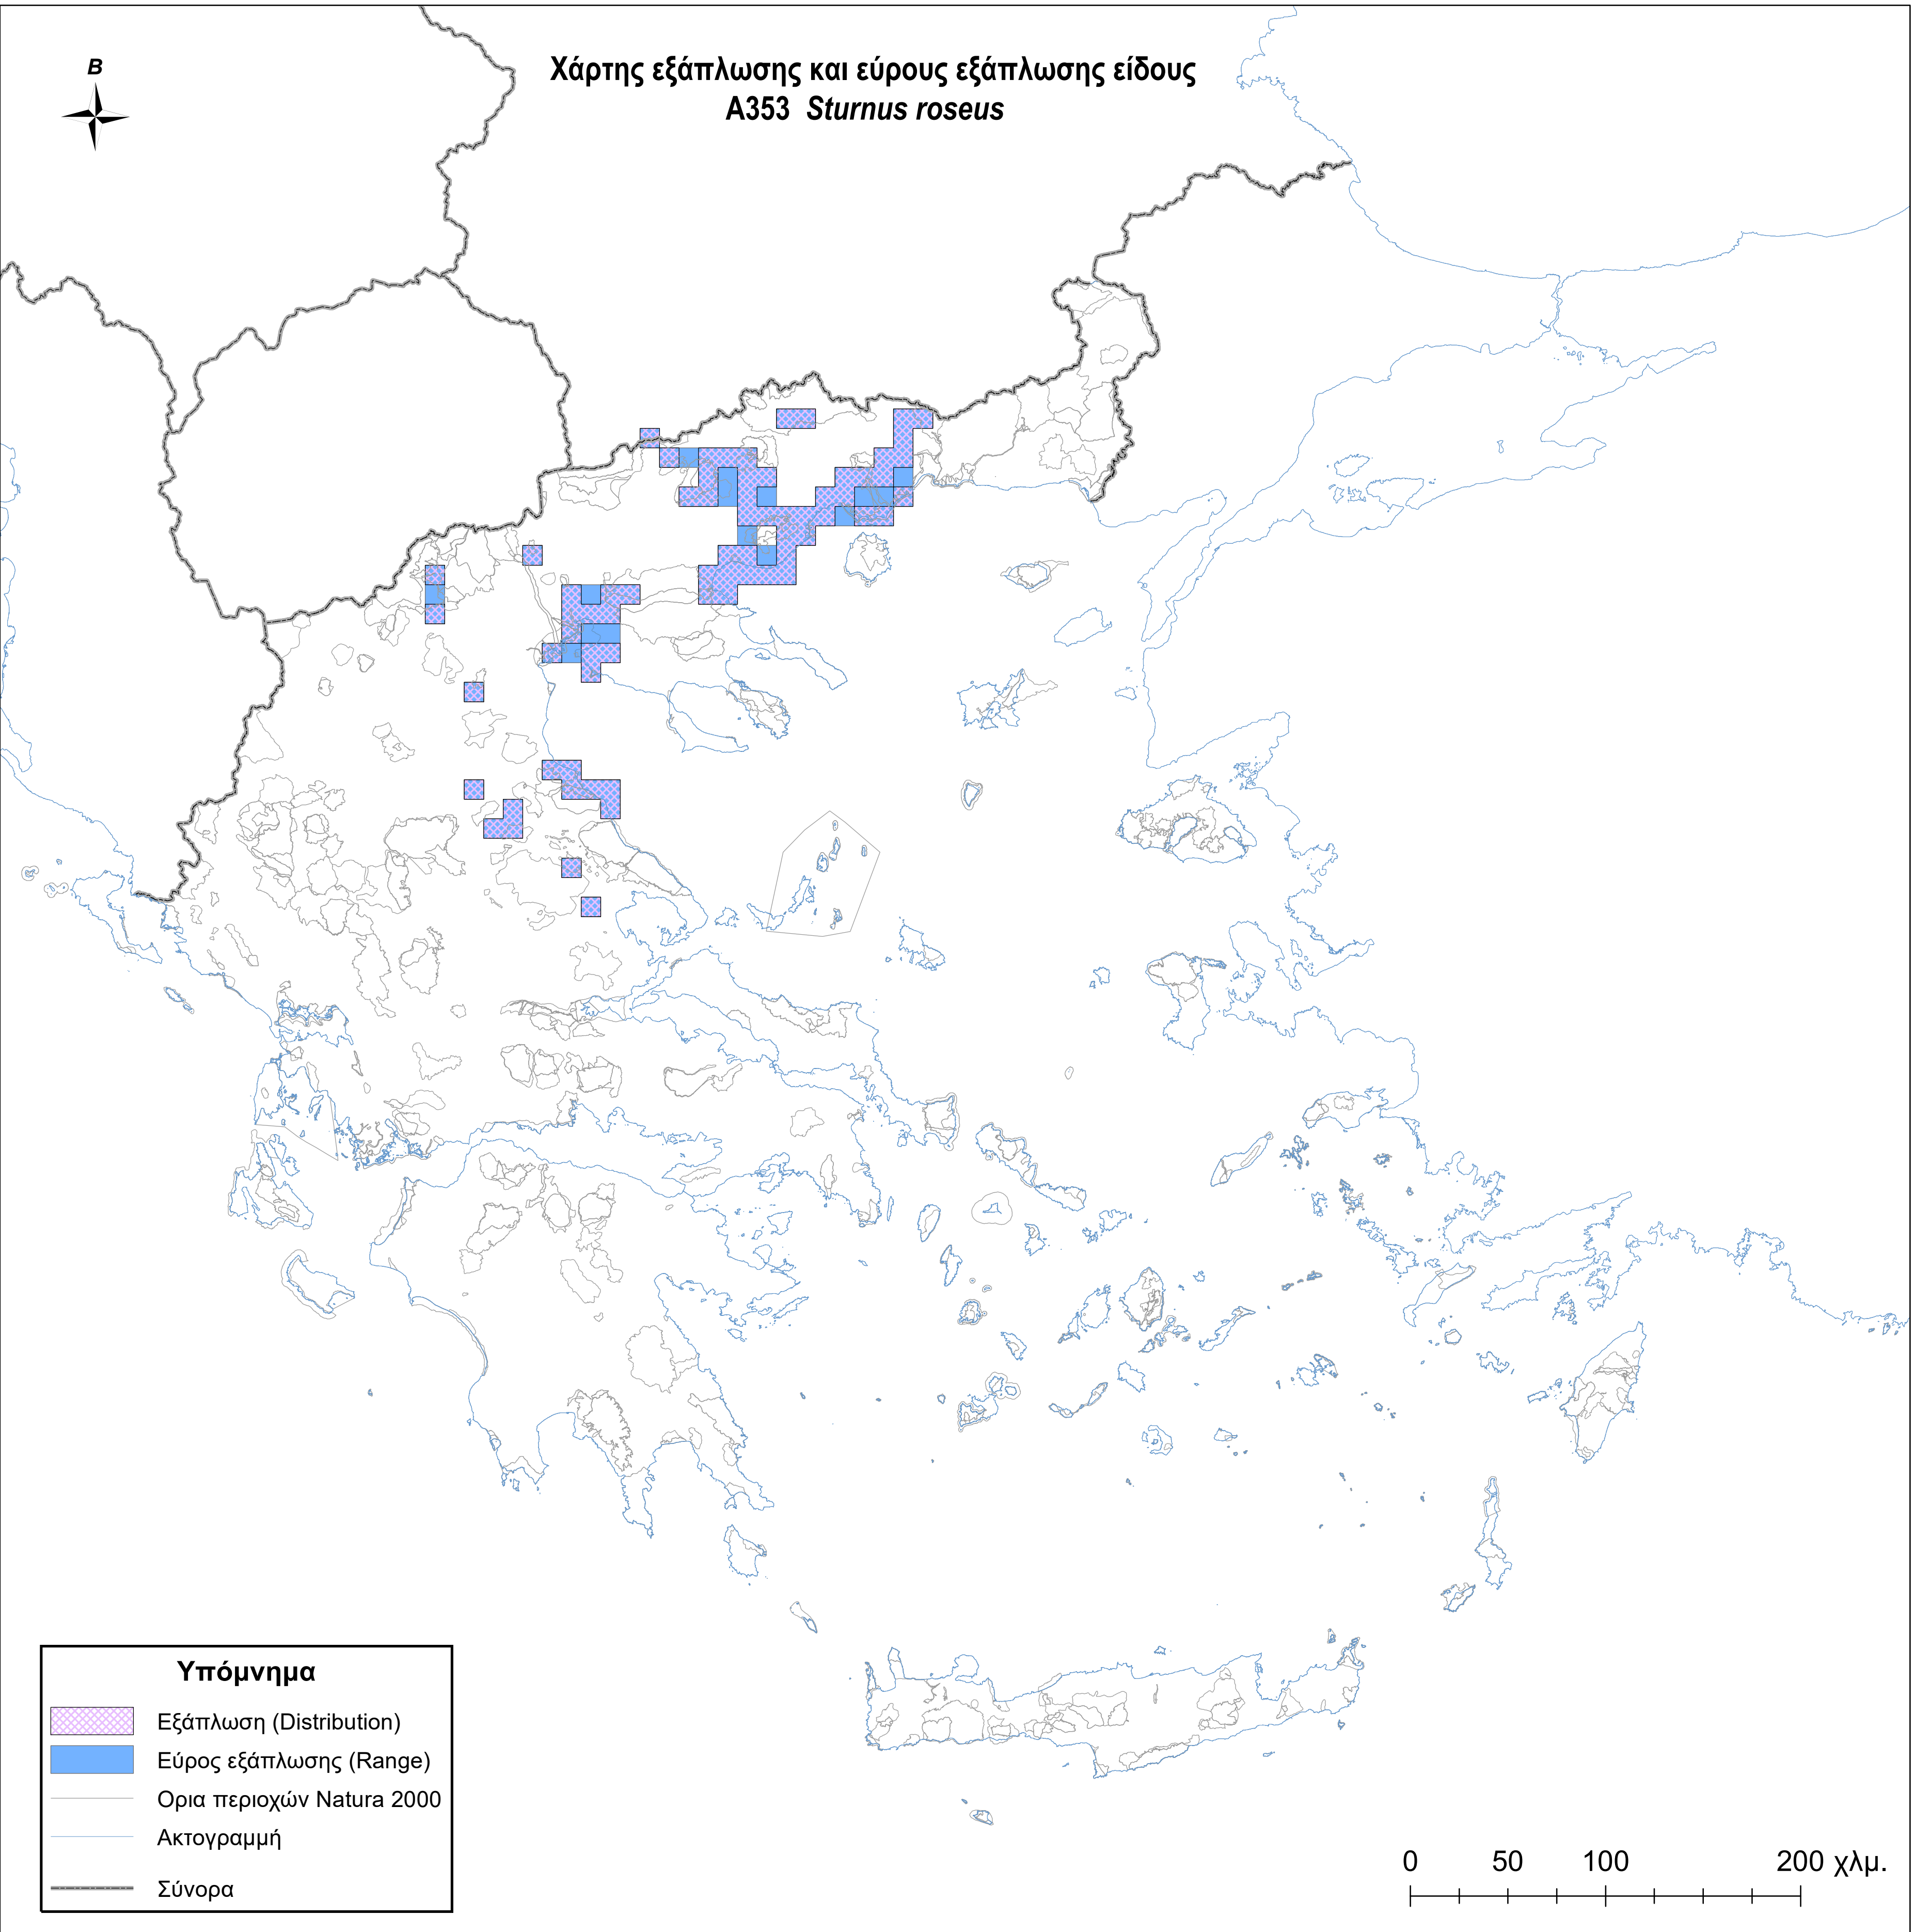

Χάρτης εξάπλωσης και εύρους εξάπλωσης είδους
A353 *Sturnus roseus*

Υπόμνημα

-  Εξάπλωση (Distribution)
-  Εύρος εξάπλωσης (Range)
-  Ορια περιοχών Natura 2000
-  Ακτογραμμή
-  Σύνορα