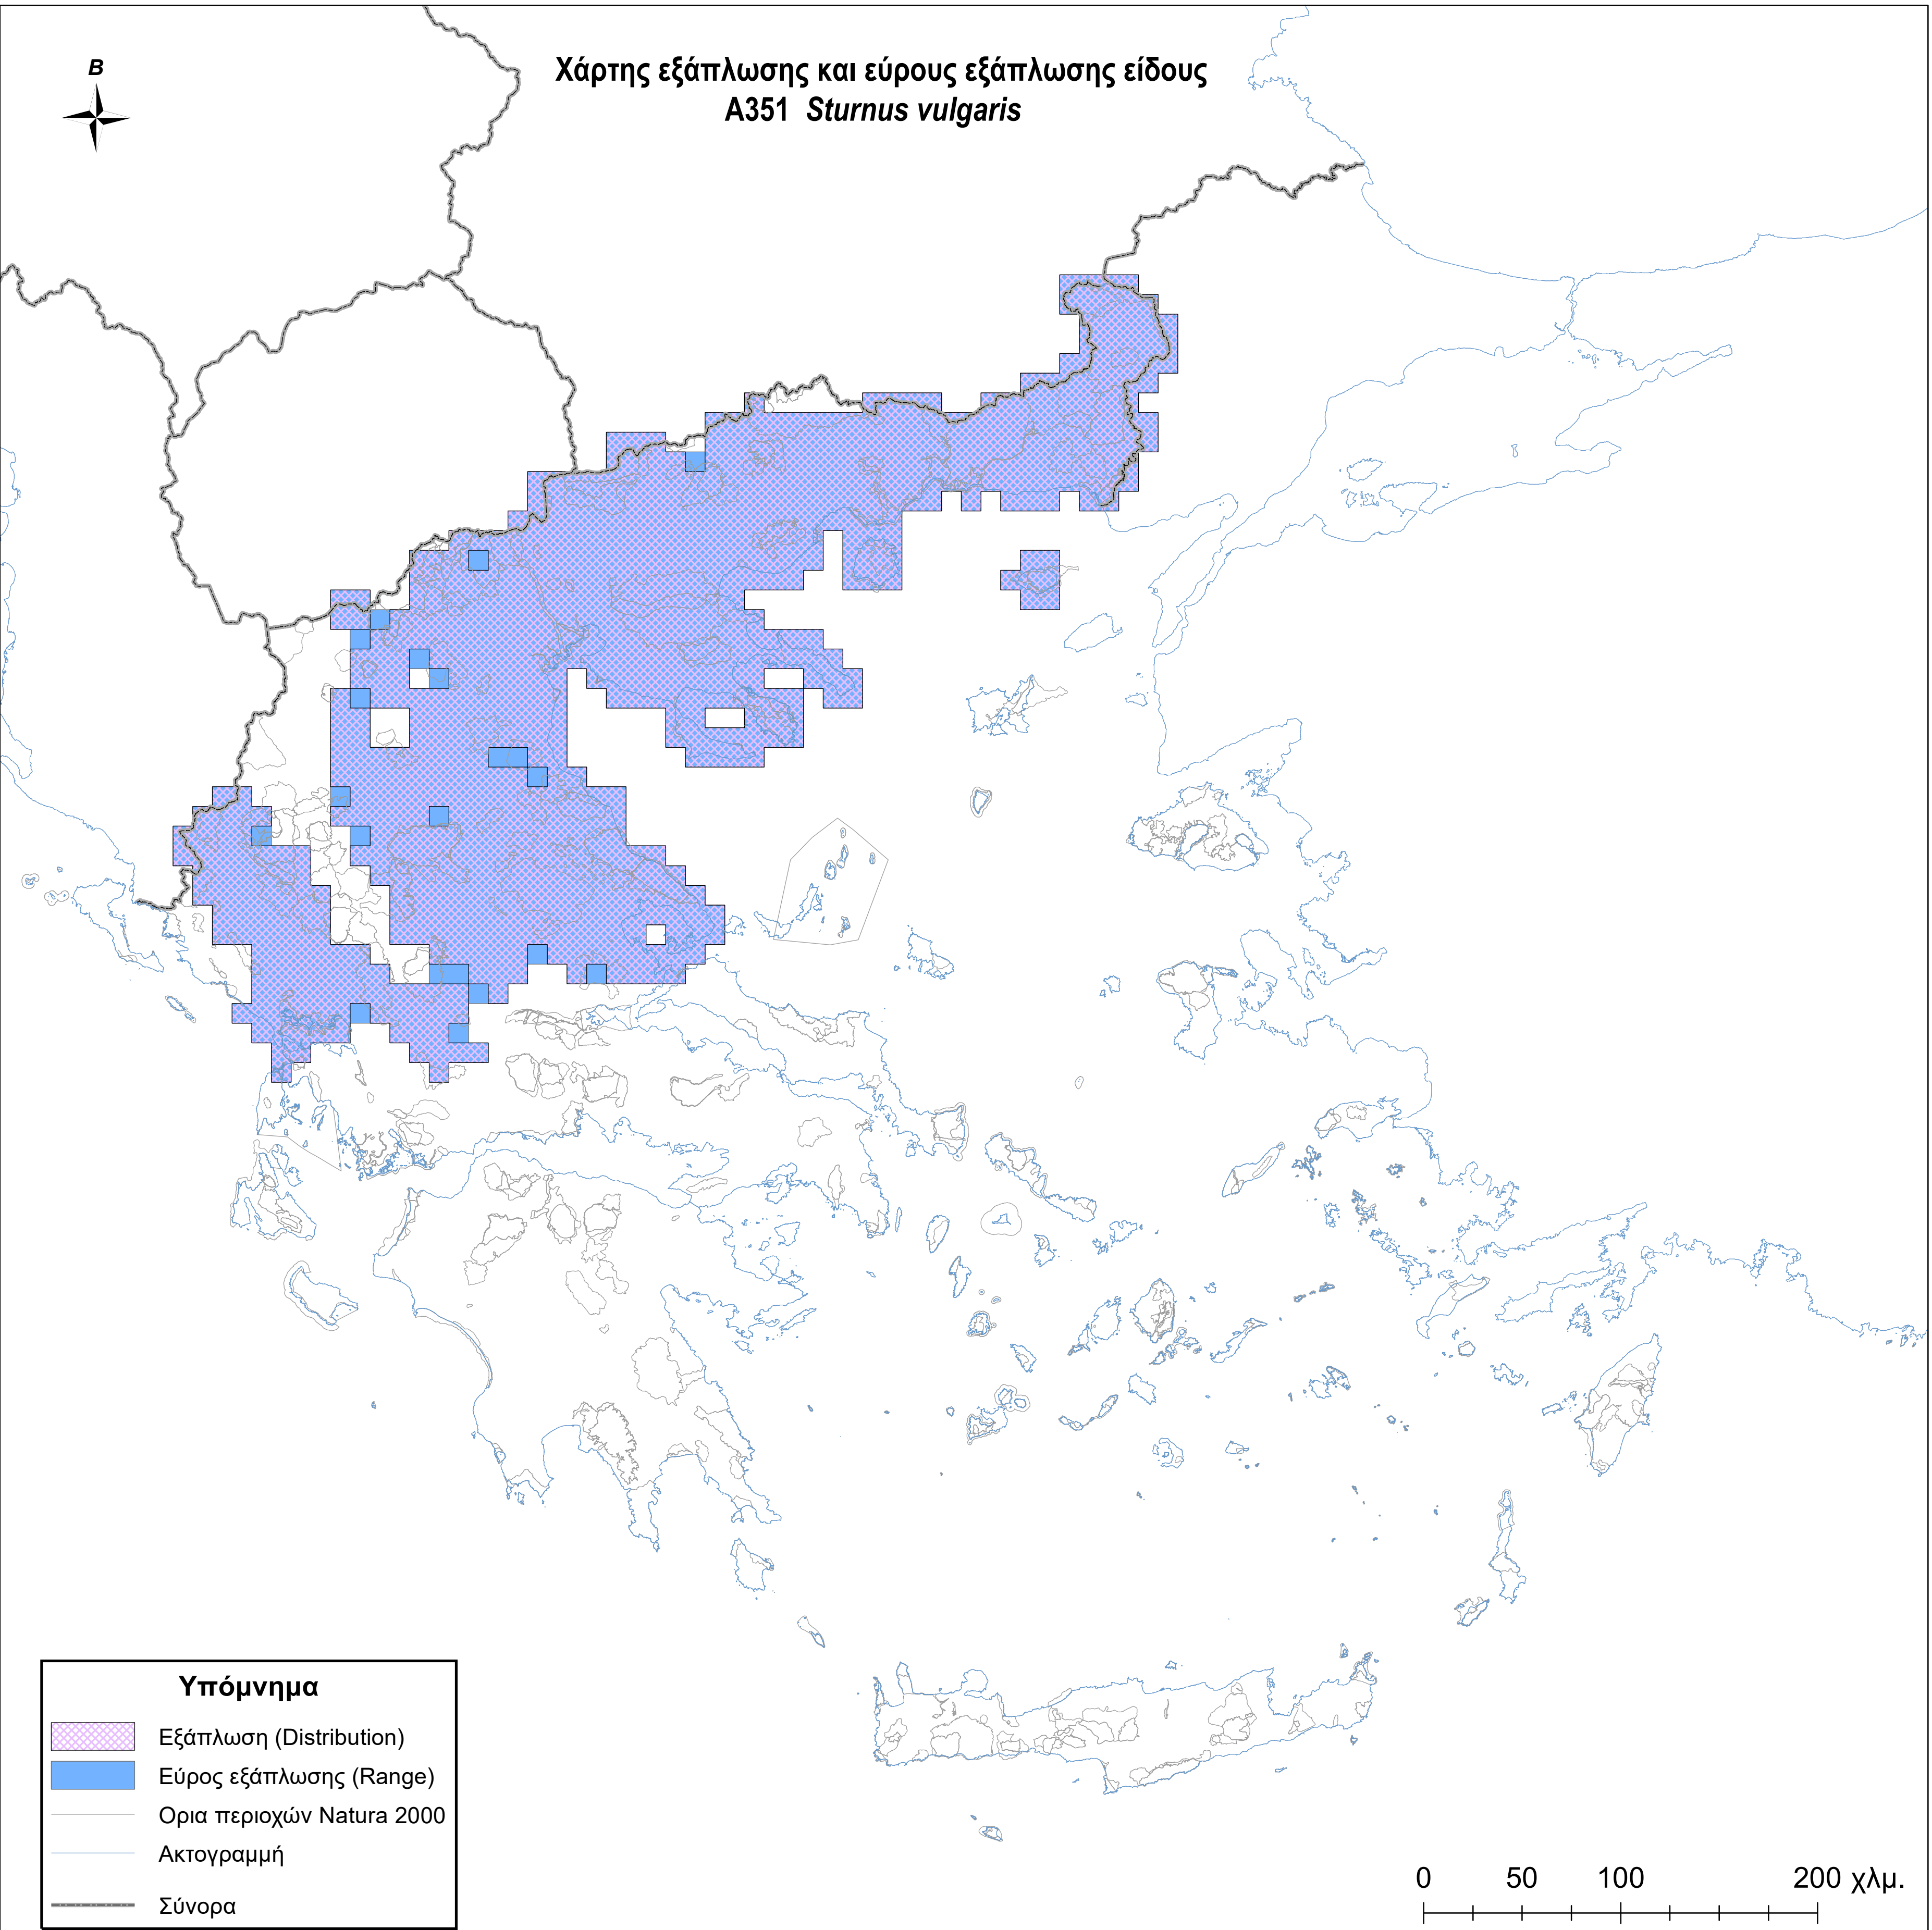

Χάρτης εξάπλωσης και εύρους εξάπλωσης είδους  
A351 *Sturnus vulgaris*

**Υπόμνημα**

-  Εξάπλωση (Distribution)
-  Εύρος εξάπλωσης (Range)
-  Ορια περιοχών Natura 2000
-  Ακτογραμμή
-  Σύνορα