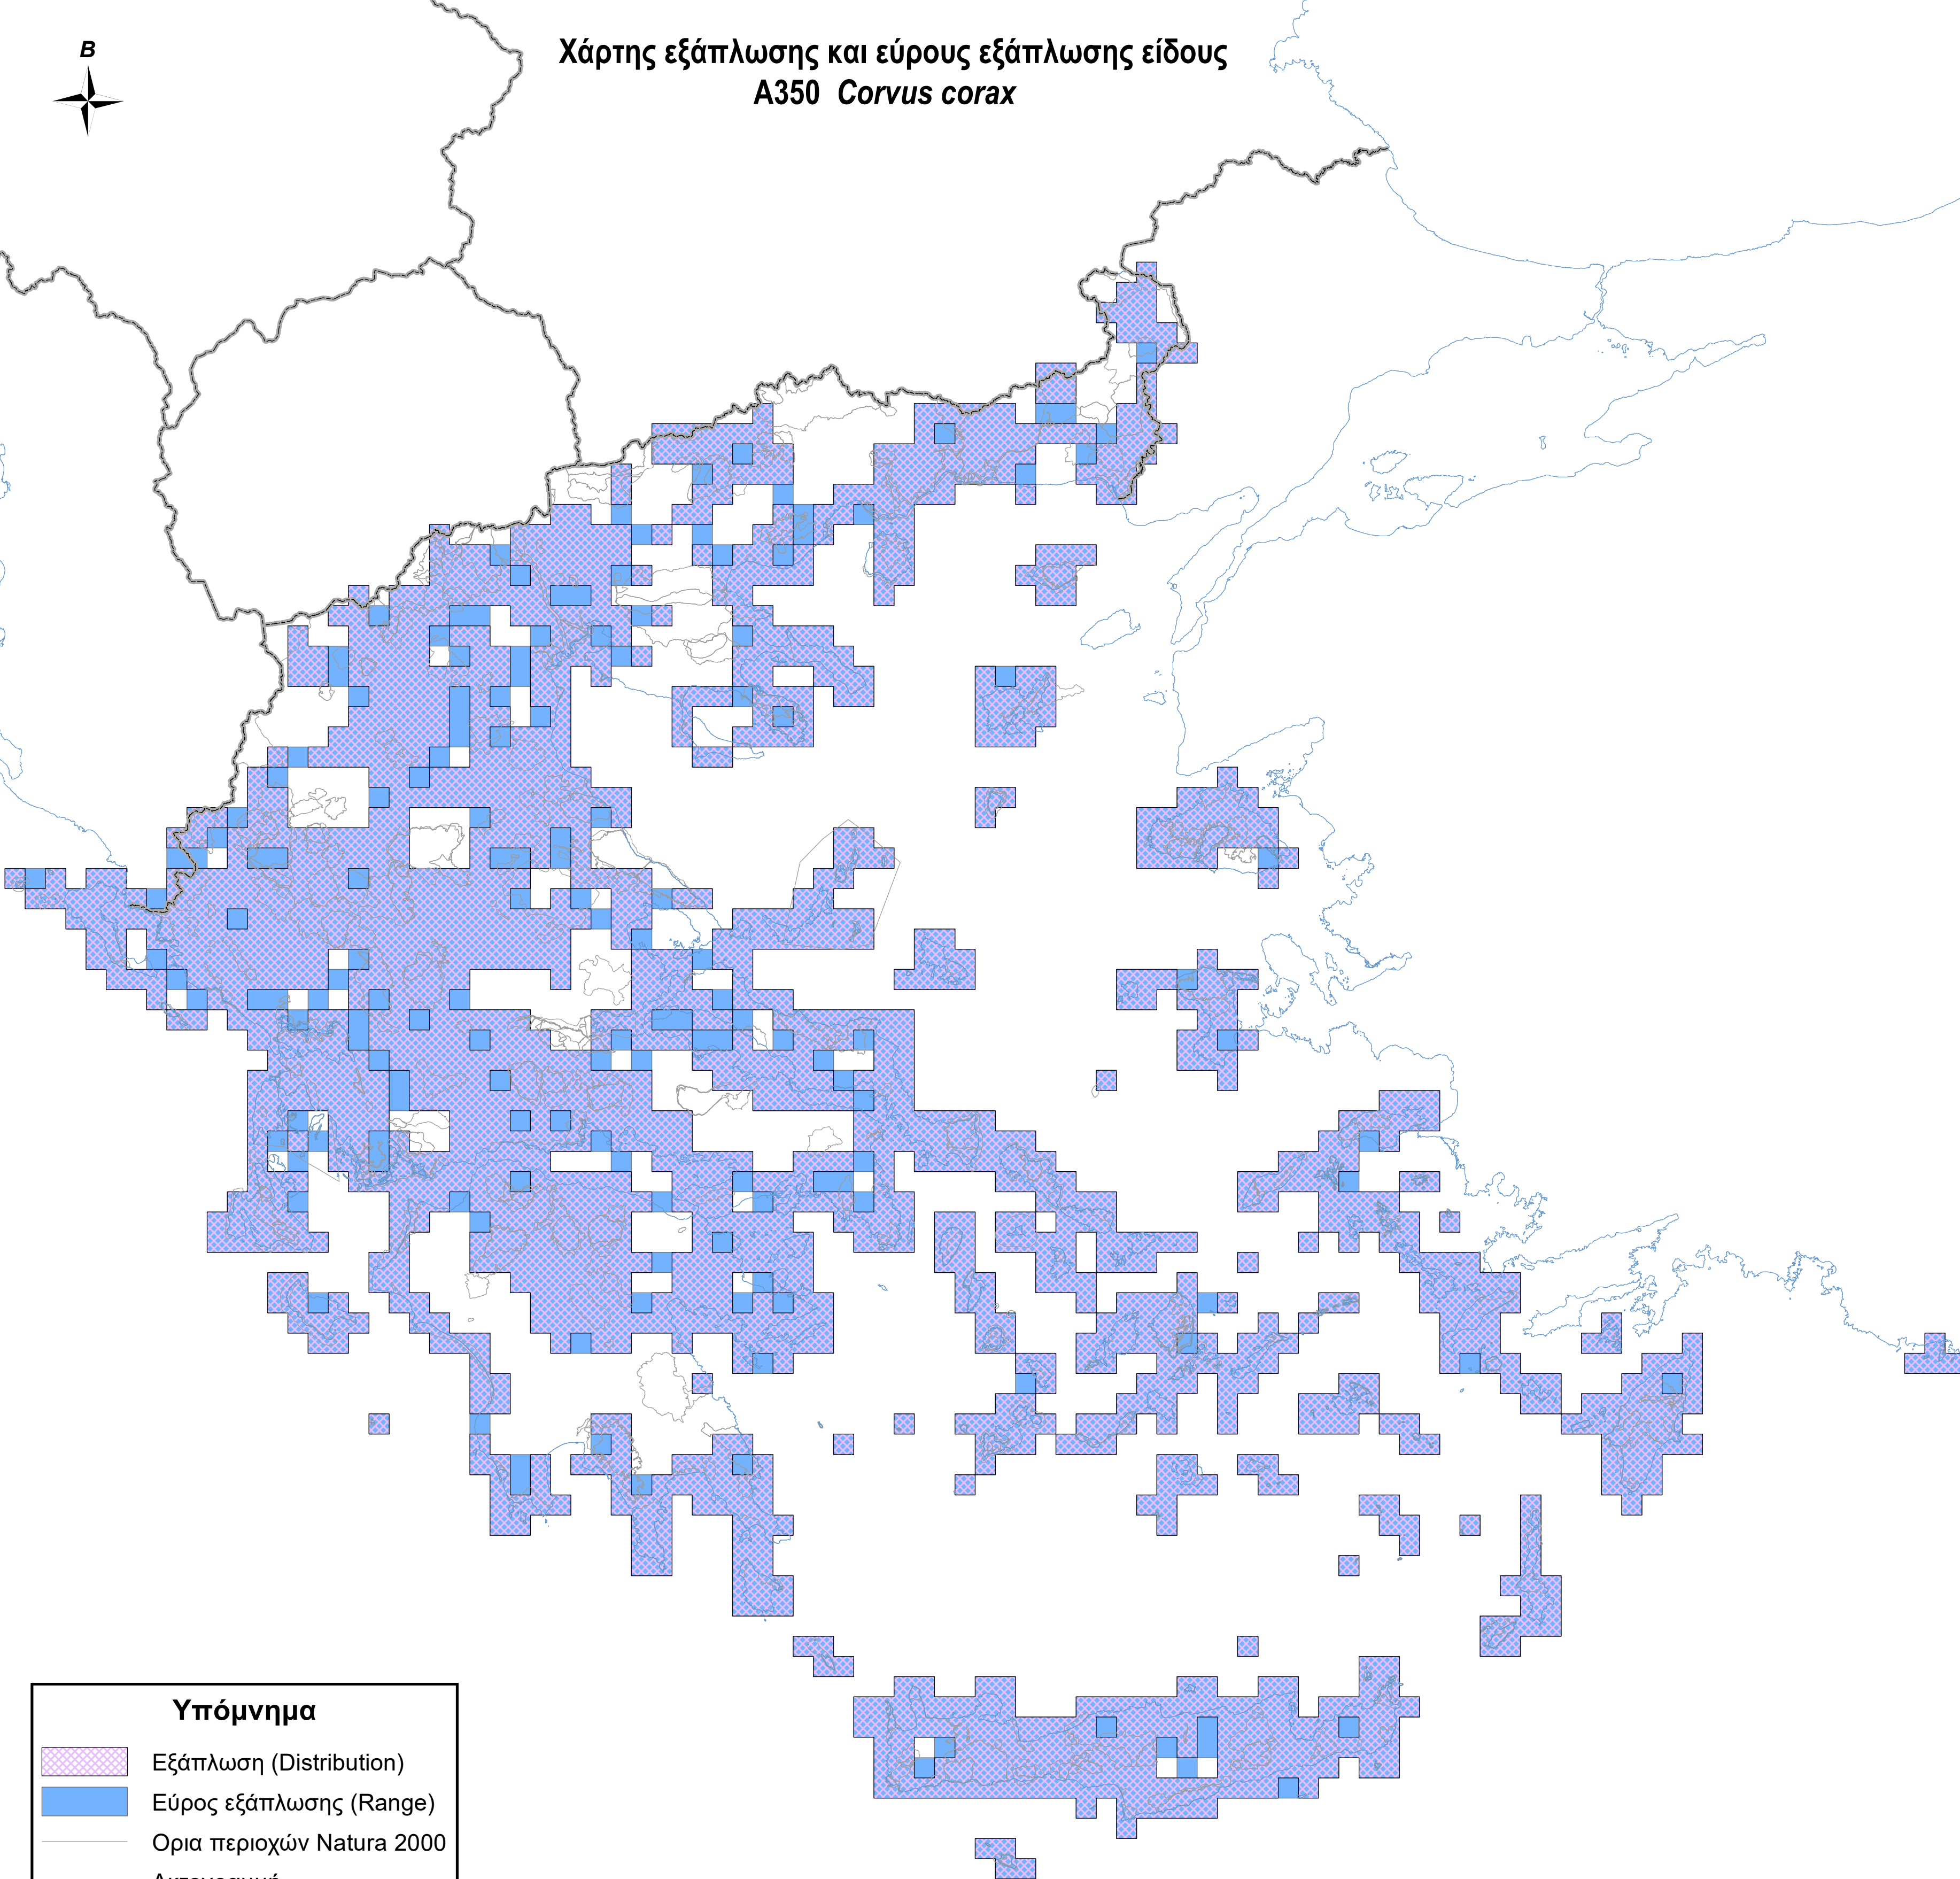

Χάρτης εξάπλωσης και εύρους εξάπλωσης είδους
A350 *Corvus corax*

Υπόμνημα

- Εξάπλωση (Distribution)
- Εύρος εξάπλωσης (Range)
- Ορια περιοχών Natura 2000
- Ακτογραμμή
- Σύνορα